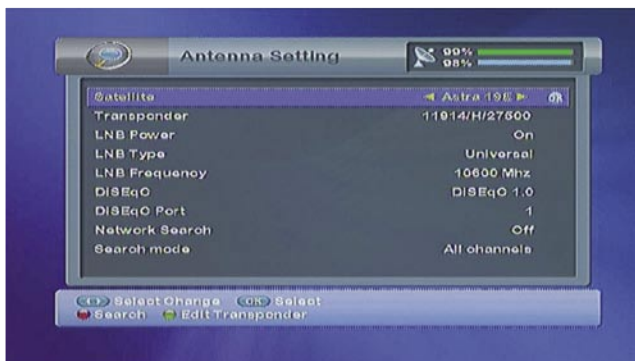

Informasi berbagai pilihan pada suatu satelit |