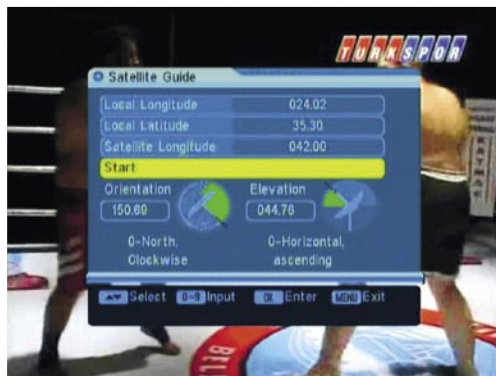

Menu Pedoman Satelit |