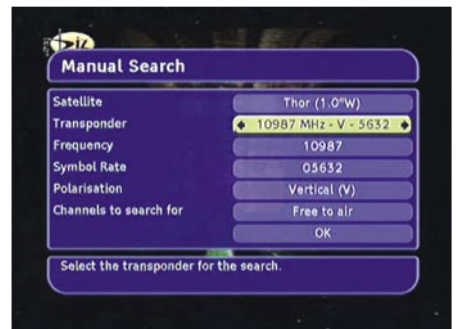

Manual Channel Search