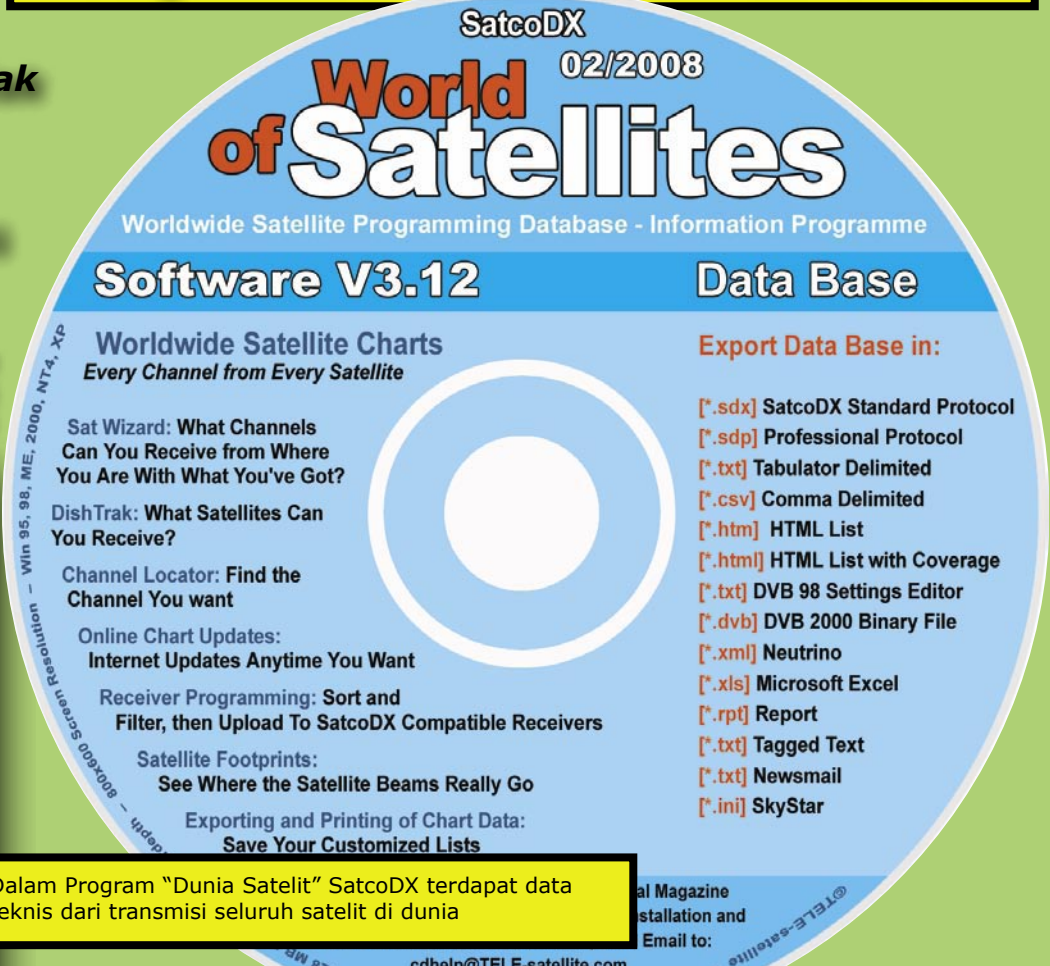

"Dunia Satelit" SatcoDX Versi 3.12 di CD-ROM

Catatan: Untuk pembaruan dari versi sebelumnya 3.11 instal "Dunia Satelit" Versi 3.12 dari CD ini

Dalam Program "Dunia Satelit" SatcoDX terdapat data teknis dari transmisi seluruh satelit di dunia