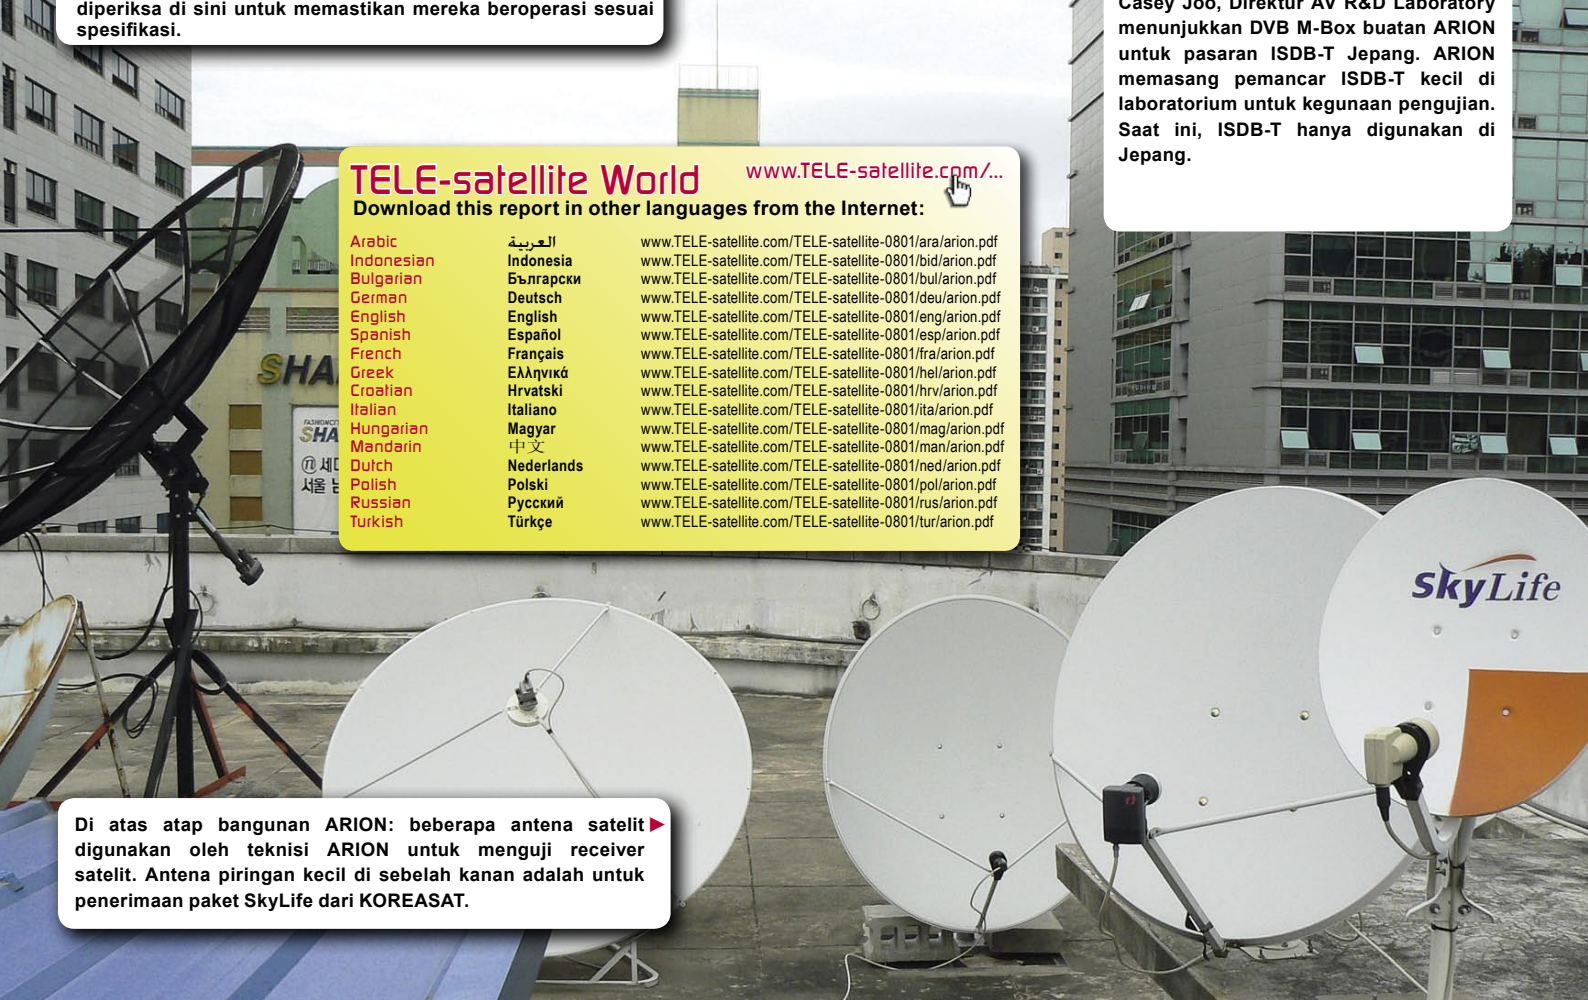

Casey Joo, Direktur AV R&D Laboratory menunjukkan DVB M-Box buatan ARION untuk pasaran ISDB-T Jepang. ARION memasang pemancar ISDB-T kecil di laboratorium untuk kegunaan pengujian. Saat ini, ISDB-T hanya digunakan di Jepang.