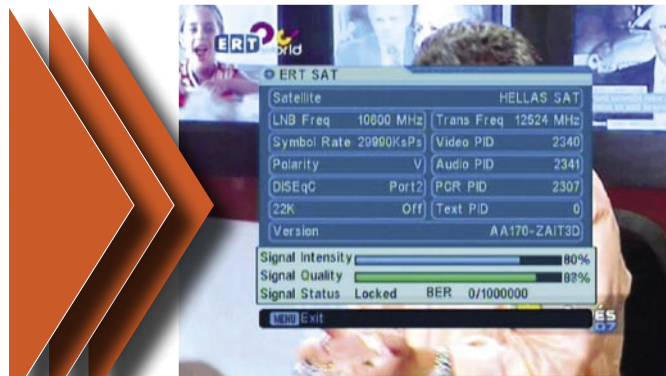

Menu Informasi |