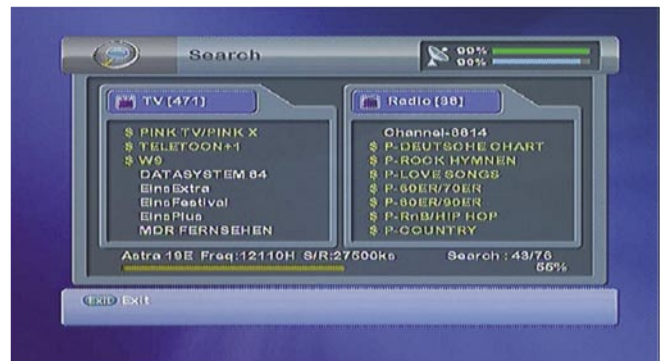

Pencarian Saluran |