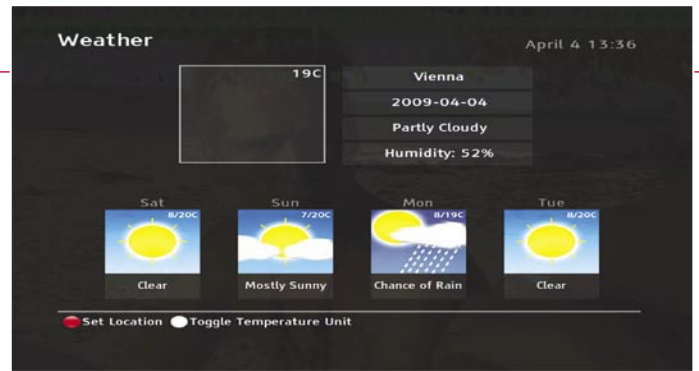

Prakiraan cuaca |