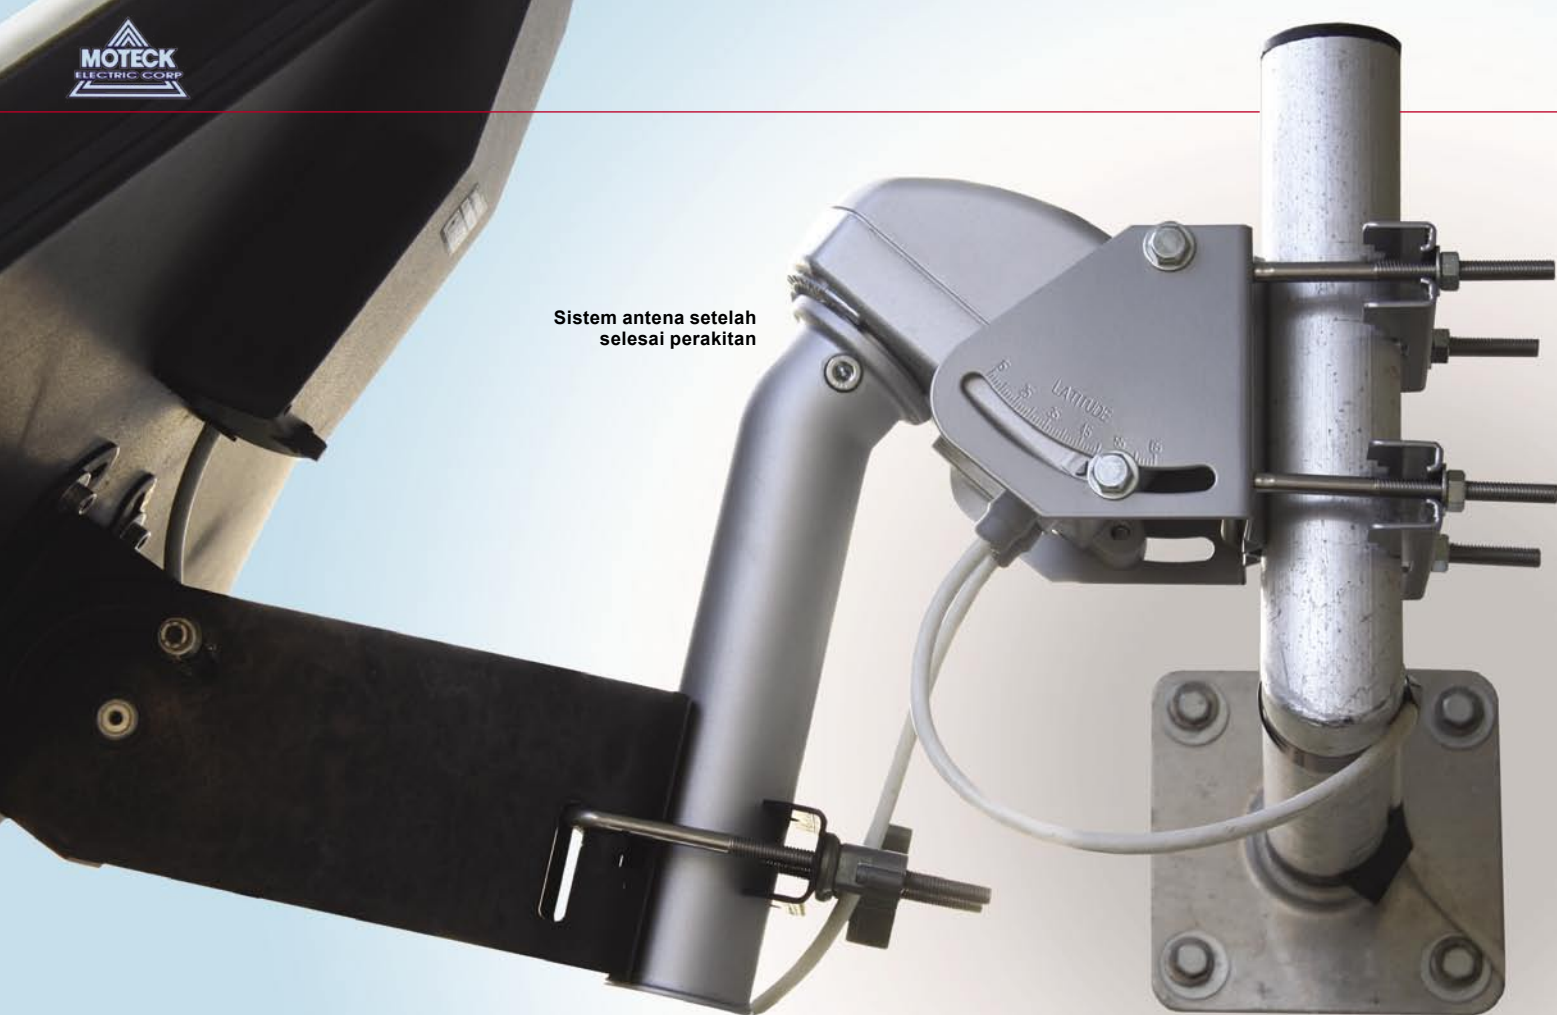

Sistem antena setelah selesai perakitan

transponder dari posisi satelit berdekatan. Pada saat yang sama kekuatan sinyal dari transponder yang lemah mendekati ambang penerimaan dapat ditingkatkan.

Motor MOTTECK SG-2500 yang baru ini bekerja dapat diandalkan dan tidak berisik. Sistem penggerak baru yang bebas-toleransi ini memungkinkan pemisahan yang presis pada posisi satelit dan memaksimalkan kualitas penerimaan. Menggunakan receiver DiSEqC 1.3 maka sistem ini bisa dioperasikan secara otomatis sepenuhnya.