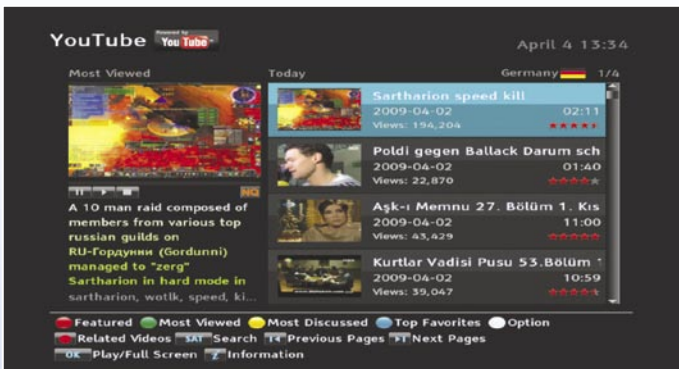

Video YouTube yang paling sering ditonton |