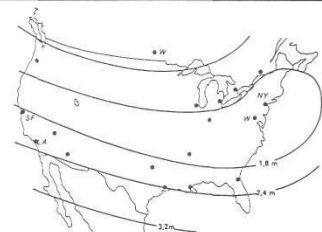

Ausleuchtzone von PAS 1 für die USA im 11 GHz Band

Satelliten Markt

EchoStar SR-5500 Receiver

Neu im Vertrieb von Werbeck, Düsseldorf, ist der Receiver/Positioner EchoStar 5500. Das Gerät bietet 100 Programmplätze, On-Screen-Graphics, Kindersicherung und einen Timer für Videorecorder. Im Tonbereich bietet der Receiver einen Audio-Suchlauf und die Möglichkeit, 50 Audioprogramme abzuspeichern. Das Gerät ist stereotauglich.

Alle europäischen Satelliten und Programme sind vom Werk aus vorprogrammiert. Bei Eingabe des gewünschten Senders wird automatisch der richtige Satellit angesteuert.

Der EchoStar 5500 ergänzt die Reihe der Satelliten-Receiver dieses Herstellers. Weitere bekannte Geräte sind der EchoStar 4500 und der SR 1000 E. Daneben bietet Echosphere International, die Mutterfirma, Downconverter, Feed, Kabel, Spiegel und die beim Satellitenempfang benötigten Kleinteile an.