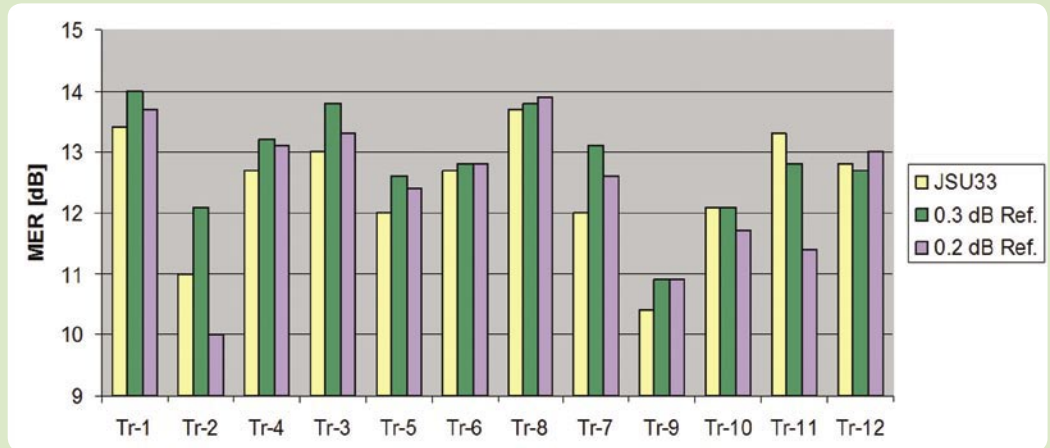

Pada pengujian seperti ini, kami membandingkan kinerja aktual LNBF yang sedang diuji dengan LNBF lain yang tersedia di pasaran. Hal itulah yang kami lakukan ketika menguji LNBF dari Jiuzhou: Skytrack JSU33. Spesifikasi noise figure = 0,6 dB. Kami membandingkannya dengan dua LNBF: satu dengan NF spesifikasi 0,3 dB dan yang lainnya dengan NF=0,2 dB.

Untuk kegunaan pengujian kami, kami memilih duabelas transponder di

satelit HOTBIRD (13° BT). Parameternya terdapat dalam Tabel 1. Seperti yang dapat dilihat, terdapat 3 transponder untuk masing-masing sub-band (atas/bawah) dan setiap polarisasi. Dengan cara ini, kami memeriksa kinerja untuk kedua LOF: 9750 dan 10600 MHz, kedua polarisasi: vertikal dan horizontal dan untuk bagian awal, tengah dan akhir sub-band.

Gambar 1 menunjukkan kinerja noise dari perangkat. MER adalah modulation error ratio - parameter yang berhubungan erat dengan C/N dan menunjukkan

mengalahkan paling tidak satu saingan dan bahkan dua (Tr-11). Ya, Anda benar - perangkat 0,2 dB sepertinya tidak lebih baik daripada LNBF 0,3 dB! Untuk itulah kenapa kami harus menjelaskan

keluarannya lebih besar daripada saingan. Hal ini benar untuk 0,3 dB yang menjadi pemenang dalam kinerja noise. Kesimpulan apa yang bisa Anda tarik dari hasil ini? Kekuatan Skytrack JSU33

Gambar 1. MER untuk duabelas transponder berbeda dari satelit HOTBIRD (13o BT).

berapa banyak bit errors yang dideteksi pada sinyal yang datang. Apakah kami perlu menambahkan bahwa error tersebut disebabkan oleh noise? Semakin baik kinerja noise dari suatu LNBF, semakin tinggi nilai MER.

Jika untuk 8 transponder frekuensi rendah, kinerja noise pada JSU33 lebih jelek daripada perangkat pembanding, untuk yang empat lainnya, JSU33

lebih awal bahwa noise figure itu sendiri bukanlah satu-satunya parameter yang harus dimasukkan dalam cacatan dan hanya dalam pengujian nyata yang dapat menampilkan segalanya!

Bagaimana dengan parameter lainnya? Ditampilkan dalam Gambar 2. Di sini situasinya terbalik: JSU33 mengalahkan seluruh perangkat lainnya. Untuk 11 dari 12 transponder, daya

adalah pada daya keluarannya yang tinggi. Sehingga bisa menjadi pilihan untuk penerimaan multi-satelit ketika kita menggunakan multiswitch dan kabel panjang untuk menyalurkan ke banyak receiver. Keuntungan lainnya dari LNBF ini adalah untuk sistem multifeed dengan profil dan bobot yang lebih rendah (100 g) jika dibandingkan dengan perangkat lainnya yang sejenis.