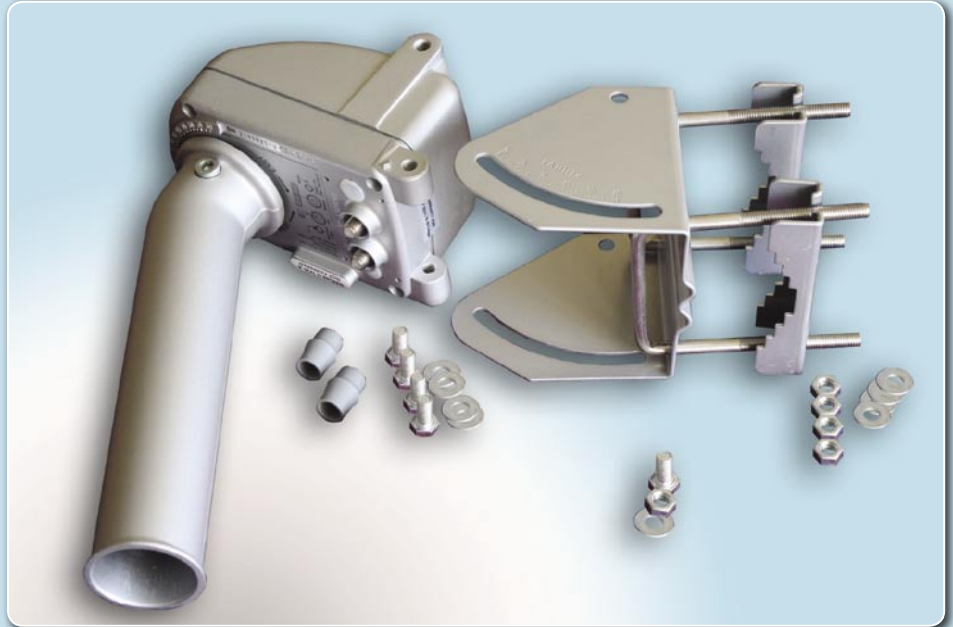

Mudah dalam pemasangan motor ke sistem antena

MOTTECK SG-2500 dapat dipasang dengan cepat dengan bantuan kunci pas 13 mm. Dengan mudah dapat diatur menurut garis lintang setempat. SG-2500 dapat dipasang pada tiang dengan diameter antara 35 dan 65 mm. Untuk menjamin kestabilan pemasangan, bagaimanapun, sebaiknya tidak kurang dari 50 mm. Ini juga merupakan diameter yang dipilih oleh MOTTECK untuk rotor.

Setelah tiang terpasang pada posisi horizontal yang tepat, kita harus menemukan arah selatan (utara) yang tepat dan menandainya pada tiang. Motor – yang secara asal berada di posisi nol – dapat dipasangkan dan diarahkan.

Buku pedoman terdapat dalam bahasa Inggris dan menyediakan petunjuk bermanfaat untuk perakitan dan pengarahannya. Buku ini juga memuat daftar skala yang berhubungan dengan elevasi antena untuk garis lintang setempat.

Komponen sebelum perakitan