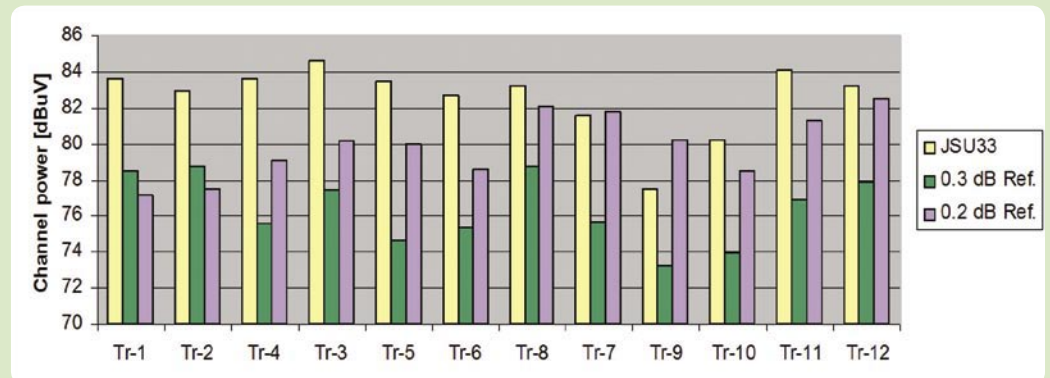

Gambar 2. Daya keluaran dari LNB.