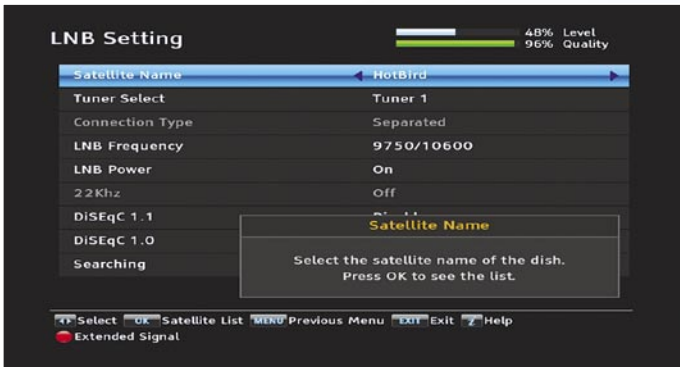

Pengaturan LNB |