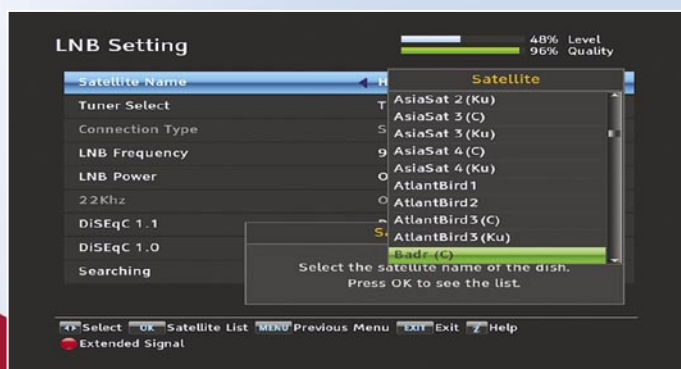

Via HDMI, TMS menyediakan 576i, 576p, 720p, atau 1080i, atau Anda bisa menggunakan mode otomatis yang bisa memilih resolusi yang sesuai berdasarkan sinyal yang diterima. Kami menyukai tombol Format Video pada kendali jarak jauh yang bisa mengubah resolusi secara cepat.

Konektor scart menyalurkan

TOPFIELD®

Pencarian saluran secara manual

EPG mode 1

Informasi EPG yang diperluas

Berbagai Pengaturan OSD

Tersedia 150 posisi satelit yang telah terprogram

sinyal CVBS, S-Video atau RGB, dan pengguna bisa menentukan bagaimana siaran 4:3 akan ditayangkan pada layar 16:9 (Pan & Scan atau format asli dengan pita hitam di kedua sisinya). Meskipun jarang akan digunakan pada masa sekarang ini, juga dimungkinkan untuk mengatur sinyal keluaran pada 4:3 untuk pesawat TV lama.