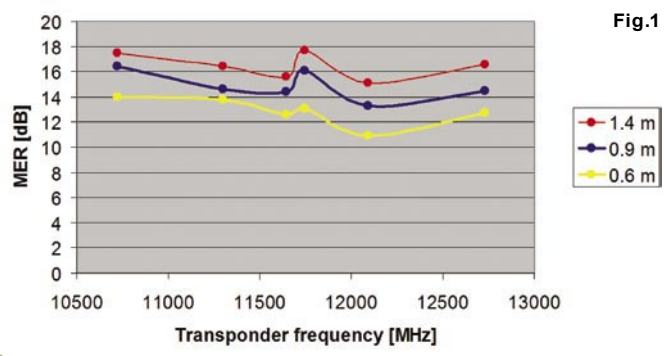

Berdasarkan perbandingan pengukuran ini, dapat saya katakan bahwa P140 adalah benar-benar antena dengan gain tinggi. Ini berarti bawa lengkungan permukaannya tepat dan sinyal terfokus ke titik feedhorn. Antena piringan ini sangat solid sehingga jika Anda memasangnya pada tiang yang cukup kuat, maka akan bertahan hingga bertahun-tahun.

Rentang pengaturan elevasi (25-70°) lebih sesuai untuk negara-negara yang berlokasi di dekat garis khatulistiwa daripada untuk lokasi saya di Polandia (52° LU) namun tentu saja bergantung saja pada satelit yang ingin Anda terima. Pasat akan mengadakan antena piringan dengan rentang pengaturan yang lain, jika Anda menyatakan keinginan Anda.

Jika Anda memutuskan untuk membeli salah satu dari antena piringan yang kokoh dan mudah dipasang ini, ingatlah tentang tiang berdiameter 70 mm serta LNB yang sesuai untuk Ku-Band yang bisa dipasangkan pada dengan 4 sekrup.

Antena piringan Pasat sangat sesuai untuk instalasi profesional, dan untuk penggunaan pribadi jika mereka menginginkan sinyal yang stabil.

■ Pancaran ini sangat sulit menjangkau lokasi pusat uji kami, namun antena Pasat mampu menerima beberapa sinyal.

Opini Ahli

+
Antena yang sangat kuat dan kokoh. Terpasang dengan sempurna. Dipaket dengan sangat hati-hati. Hasil karya yang memenuhi harapan.

-
Tidak ada

TECHNIC DATA	
Manufacturer	Pasat Anteny, Bulgaria
Telephone	+359 350 6 3911, +359 350 6 6311
Fax	+359 350 6 4011
Website	www.sat.bg
Email	sales@pasat.bg
Function	Prime focus aluminum dish for Ku-Band
Model	P 140
Diameter	140 cm
Focus	50 cm
F/D	0.375
Gain @ 11.350 GHz	42.2 dB
Gain @ 12.125 GHz	42.8 dB
Gain @ 12.626 GHz	43.5 dB
Noise temperature (at elevation 42°)	47 K
Opening angle (-3dB)	<1.25°
Thickness	1.2 mm
Reflector mass	6 kg
Supporting hardware mass	5.2 kg