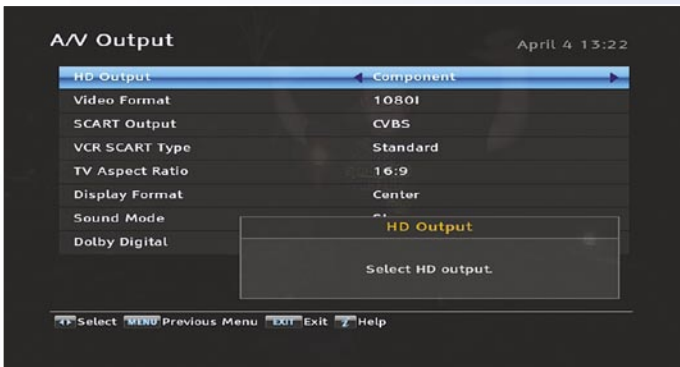

Pilihan keluaran Video |