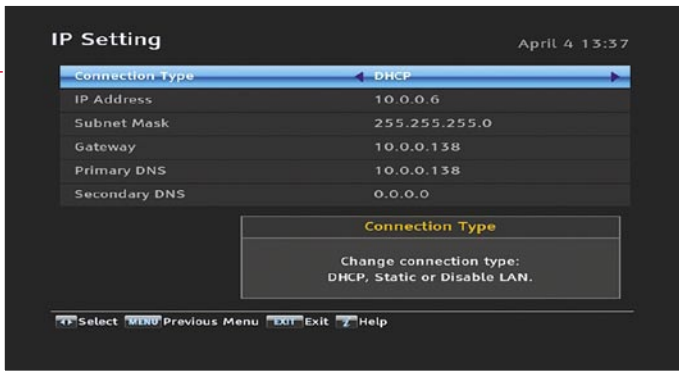

Pengaturan jaringan melalui DHCP |