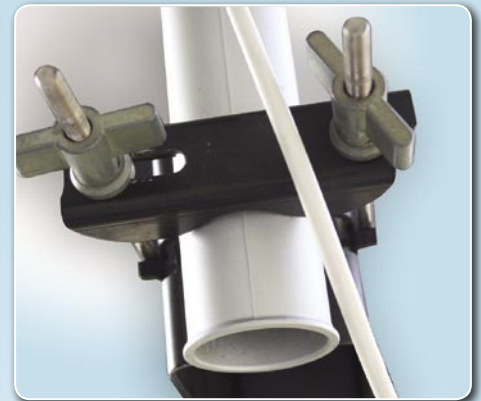

Antenna yang telah diatur pada pedoman alur