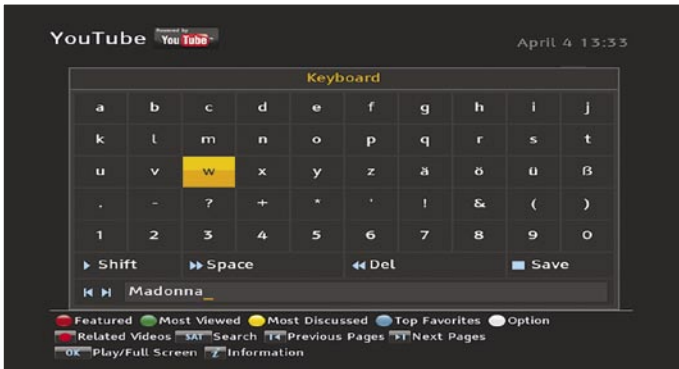

Menu 'Hiburan' adalah tahap pertama oleh Topfield yang menjadi batas tidak jelas antara receiver, jaringan dan Internet. Misalnya, Anda mungkin menggunakan TMS untuk mencari video di YouTube dan menontonnya di TV layar datar Anda di ruang keluarga. Biasanya kami mencoba fitur ini dan mendapatkannya bekerja tanpa masalah.

TMS cukup memadai sebagai portal situs YouTube dan bahkan menampilkan daftar video yang paling banyak ditonton. Alternatif lain Anda

Pengaturan jaringan melalui DHCP |

Prakiraan cuaca |

Pencarian video YouTube |