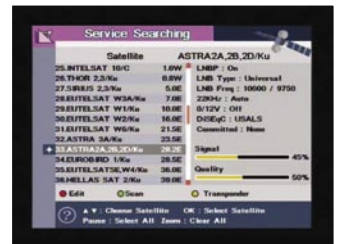

نافذة دليل البرامج الإلكتروني

إظهار المعلومات

محتويات دليل البرامج الإلكتروني

قائمة إضافة النواقل

قائمة القنوات للقمر Astra 2

قائمة القنوات مع المقل نظام USALS

تعليق الخبراء

إن الريسيفر Opensat هو ريسيفر سريع لاستقبال القنوات المجانية و المشفرة