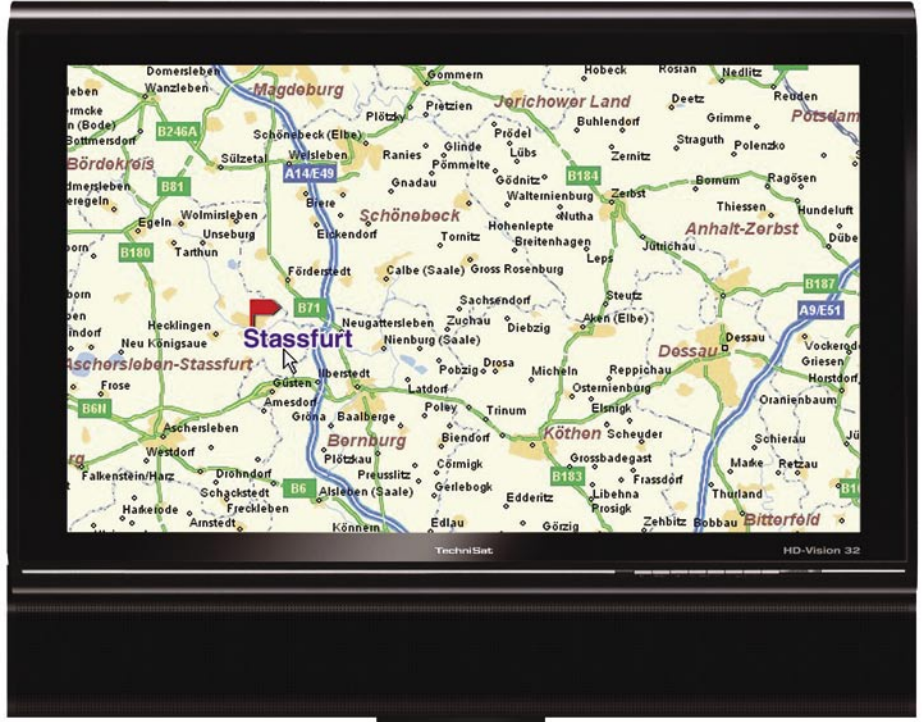

و كان بالشركة في زمن ألمانيا الشرقية أكثر من 1000 موظف و لم يبق منهم سوى 40 موظف بعد الاندماج و لكن في عام 2005 عندما بدأ إنتاج أجهزة التلفزيون بشاشة LCD مسطحة وصل عدد الموظفين إلي 170 موظف و في هذا العام أصبح عدد الموظفين 220 موظف ، و قد أخبرنا السيد / Stefan Koen مدير المبيعات التنفيذي " نحن الآن نخطط لزيادة عدد الموظفين " .

و لقد تم زيادة الإنتاج بحوالي 70% في بضع سنوات قليلة ، أنها شركة دائمة النمو و تواجه منافسات شرسة ، فكيف تستطيع شركة TechniSat عمل ذلك ؟ أطلعنا السيدة / Elisabeth Engel مديرة المصنع على السر : " إن كلمة السر لدينا هو استخدام التيونر المتعدد " إن الشركات المنافسة لنا لا توفر هذه الوظيفة " و لكن ما هو التيونر المتعدد ؟ بسيط جدا انه يتعامل مع العديد من أنواع الإرسال و يدمجها معا في جهاز واحد ، و لهذا فان جهاز التلفزيون من شركة TechniSat بشاشة LCD المسطحة لا يحتاج إلي أي نوع من أنواع أجهزة الريسيفر للعمل معه ، فكل شيء تم إدماجه داخل التلفزيون بحيث يمكن استقبال الإرسال الفضائي الرقمي DVB-S و الإرسال الرقمي الأرضي DVB-T و قنوات الكابل الرقمية DVB-C ، و كذلك الإرسال التماثلي إلي أن تصل إلي أن الجهاز يوجد به تيونر FM لاستقبال موجات الراديو ، و كل قناة يمكن ضبطها كما يجب المستخدم .

و لإكمال اللوحة فان جهاز التلفزيون بشاشة LCD المسطحة إن تزويده أيضا بنظام تحديث قوائم قنوات أتوماتيكي كما يمكن تحديث البرنامج