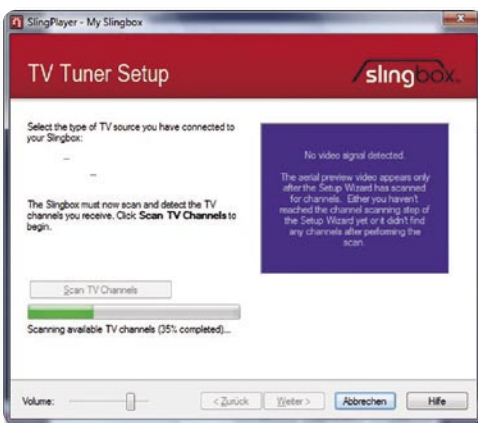

ضبط برنامج Slingplayer للعمل مع الشبكة البحث عن القنوات

المشغل يختلف طبق لحركة الصورة فكلما زادت سرعة الحركة فى الصورة زاد معدل نقل البيانات و يمكن التحكم فى جودة الصورة يدويا عن طريق المستخدم لتتناسب مع إمكانيات سرعة الشبكة الداخلية أو سرعة الإنترنت .

و فى أثناء الاختبار قمنا بقياس معدل نقل البيانات ووجدناها 300 كيلو بايت/ثانية فى الصورة ذات الحركة العادية ووجدناها 1700 كيلو بايت/ثانية فى الصورة ذات الحركة السريعة جدا .

على جميع وظائف الجهاز كما توفر طرق حماية إضافية .

و بعد تثبيت البرنامج التشغيلي على الكمبيوتر يقوم البرنامج التشغيلي بالتعرف أوتوماتيكيا على توصيلات أجهزة Slingbox بالشبكة المحلية ، نعم ، يمكن تشغيل العديد من الأجهزة بشكل مستقل عن بعضها ، و لتفادى الدخول إلى هذه الخدمة بجهاز Slingbox بطريقة غير شرعية فان الخطوة التالية هى ضبط اسم المستخدم و كلمة المرور ، و إذا