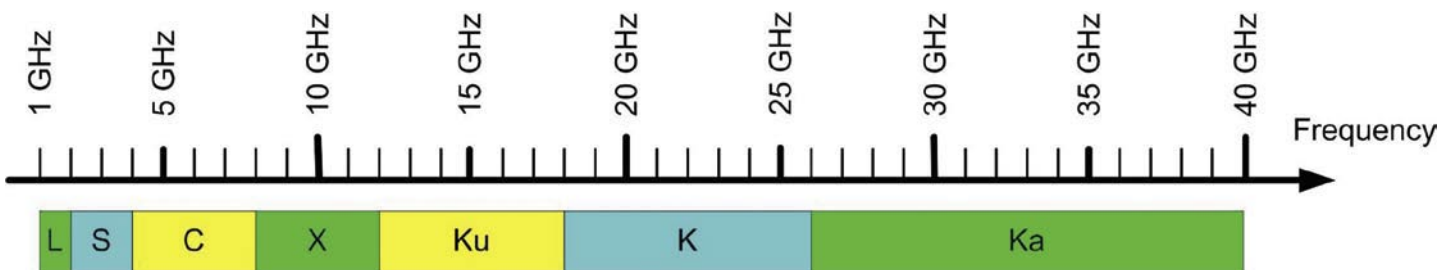

الشكل رقم 2 : الحزم المستخدمة في الأقمار الصناعية