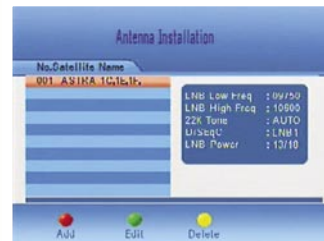

اضبط وحدة خفض الشوشرة