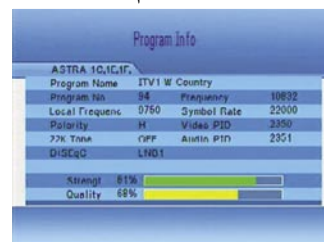

تظهر قائمة القنوات و يمكن التنقل بين القنوات بأزرار مؤشرات أعلى و أسفل أو استخدام أزرار مؤشرات اليمين و اليسار للتنقل بين صفحات القائمة ، و عند وقوف المؤشر على قناة يظهر اسم القناة بطريقة لامعة و عندها تظهر صورة القناة كخلفية و عند الضغط على زر OK مرة أخرى تختفي قائمة القنوات ، و عند الضغط على زر EPG يظهر دليل البرامج الإلكتروني اليومي للقناة و عند الضغط على أزرار المؤشرات اليمين / اليسار تنتقل إلى اليوم التالي ، و الزر باللون الأخضر يظهر لك تفاصيل عن القناة المعروضة ، كما يمكن ضبط الميقاتي أيضا عن طريق دليل البرامج الإلكتروني .

اضبط الطبق

قائمة الضبط

اضبط وحدة خفض الشوشرة

قائمة

تقسيم الشاشة

قائمة ضبط القوائم و اللغة

قائمة التركيب

البحث الأعمى عن القنوات