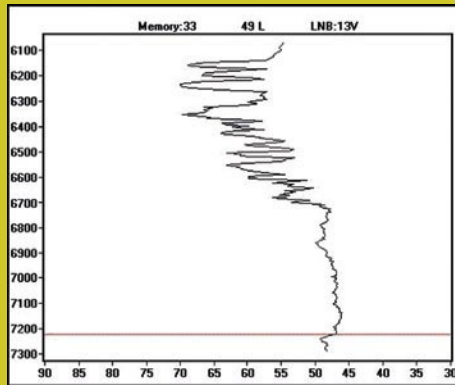

على القمر YAMAL 202 عند 49 درجة شرق القطبية اليسرى

القياسات باستخدام وحدة خفض شوشرة عادية