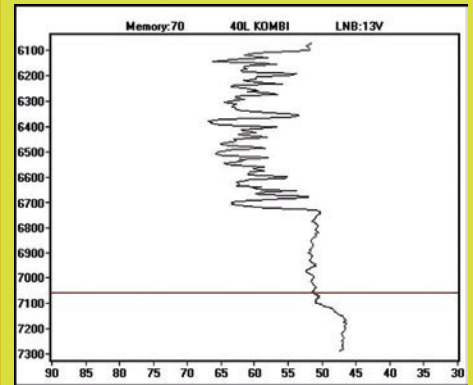

على القمر NSS 806 عند 319.5 درجة شرق (40.5 درجة غرب) القطبية اليمنى

القياسات باستخدام وحدة خفض شوشرة عادية

القياسات باستخدام بوق التغذية المزدوج C/Ku-Band

Der Spezialist für die SAT-ZF-Verteiltechnik //

Einer für alle ... Only one ...