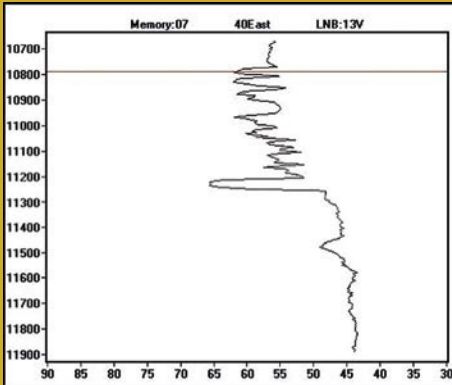

درجة شرق و القمر ASTRA 3A عند 23.5 درجة شرق و تم استقبال كل هذه الأقمار بدون أية مشاكل ، و الجدير بالذكر أن بوق التغذية المزدوج C/Ku-band مصمم لاستقبال القطبية الدائرية و لهذا تم استقبال القمر EUTELSAT W4 عند 36 درجة شرق بجودة مدهشة ، و إذا قمنا بإزالة الكهربائية من البوق فان الإشارات الأفقية و الراسية القياسية لل Ku-band سستقبل بدون أية مشاكل .

إن سبب الأداء المنخفض قليلا في استقبال Ku-band كان واضحا حيث أن بوق التغذية المزدوج مصمما في الأساس للتركيب على طبق مضبوط البؤرة و لهذا لا يمكن لوم الشركة المنتجة لهذا التقصير في الأداء .

و من ناحية أخرى أن بوق التغذية المزدوج المصنوع يدويا يصعب من عملية توجيهه قطعة خفض الشوشرة إلى بؤرة الطبق و دعنا لا ننسى أن توجيهه C-band اسهل من توجيهه

Ku-band في الطبق .

دعنا نغير الأمور قليلا و نثبت بوق التغذية المزدوج على طبق بقطر 1.8 متر الموجود في مركز SatcoDX في مدينة ليون بفرنسا .

و لم نفاجئ بالنتائج فقد تم تثبيت وحدة خفض شوشرة C-band بمقدار خفض شوشرة 17K و قد اثبت جهاز محلل الإشارات انه في بعض الترددات قد استطاع بوق التغذية المزدوج إعطاء نتائج تفوق وحدة خفض الشوشرة الغالية الثمن بمقدار خفض شوشرة 15K الذي تم اختياره على الطبق الغير مضبوط البؤرة . إن استقبال Ku-band يختلف نوعا ما حيث يجب أن يزال مصدر الكهرباء عن بوق التغذية المزدوج .

و يمكننا القول انه بالتأكيد يمكنك تغيير وحدة خفض الشوشرة الحالية ببوق التغذية المزدوج من INFO SAT C/Ku-band ، و لا تتوقع معجزات مع جودة الإشارات

قياس الإشارات باستخدام بوق التغذية المزدوج C/Ku-Band

على القمر EXPRESS AM1 عند 40 درجة شرق القطبية اليمنى

القياسات باستخدام وحدة خفض شوشرة عادية