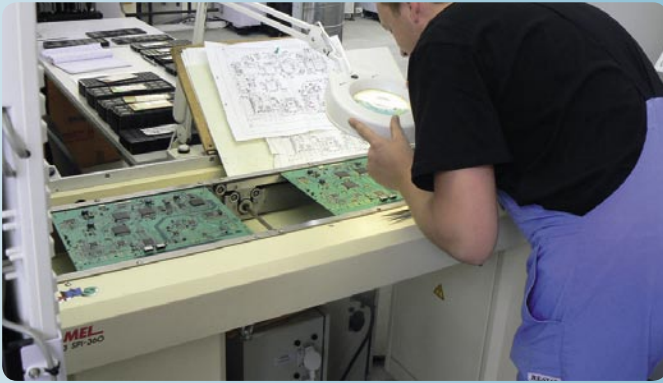

▲ بعد إضافة كافة المكونات أتوماتيكيا يتم التحقق و مطابقة الرسم و التصميم