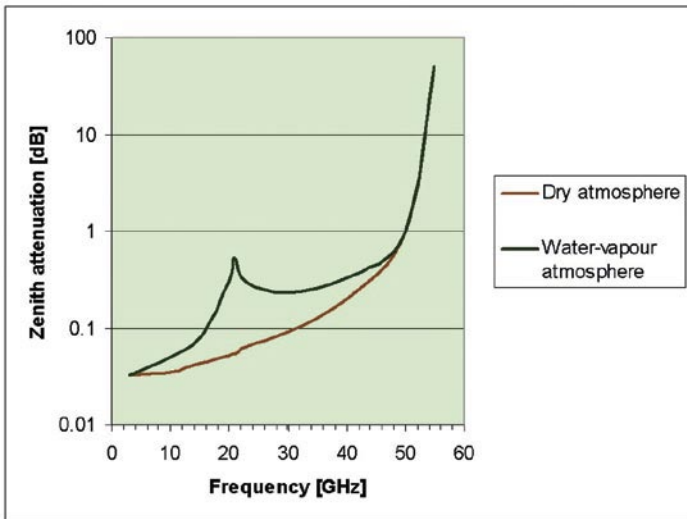

Please visit us at IBC 2007 Booth No. H2-343 & TAITRONICS AUTUMN from 9 to 13 OCT. 2007 in Taipei, Taiwan

إذا هل حزمة Ka Band هي مستقبلة الاتصالات الفضائية؟ نعم و لا ، بسبب أننا نحتاج باستمرار لعرض موجة أكبر للإشارات و موجات منخفضة أيضا ، هل حزمة Ka Band توفر لنا مدى ترددات أكبر في المواقع المستخدمة من قبل الأقمار الصناعية ، لا بسبب أنها تعتمد على حالة الطقس أكثر منها في حزمة Ku و خصوصا C Band . إذا فان نقل الترددات الرقمية من الحزمة المنخفضة إلى حزمة Ka Band سوف تكون محفوفة بالمخاطر إلا إذا كانت موجهة إلى جزء من العالم جاف جدا .

الاتصال بالإنترنت ، و يستخدم في الاستقبال مدى 19.7-20.2 جيجاهيرتز و في الإرسال مدى 29.5-30.0 جيجاهيرتز و إذا تم ضبط الترددات 1.0-1.5 جيجاهيرتز و 1.8-2.3 جيجاهيرتز للاستقبال و للاستقبال فان الموديم الموجود بالريسيفر يمكنه التعامل مع شكل الموجة QPSK مع قيم تصويب خطأ 3/4 و 2/3 و 1/2 و عند شكل الموجة 8PSK يكون قيم تصويب الخطأ 5/6 و 2/3 و عند الإرسال يستخدم فقط شكل الموجة QPSK مع قيم تصويب خطأ 1/2 . مع العلم أن الطبق الذي يستخدم هو من نوع Cassegrain

الاتصالات و بالطبع لا يمكننا القول أن هذا ينطبق على الإرسال الفضائي التليفزيوني .

مثال : WildBlue, USA

على الرغم من وجود تشابه بين التطبيقين مثل شكل الموجة الرباعي QPSK و قيم تصويب الخطأ و استخدام أطباق صغيرة الحجم فهناك اختلاف واحد كبير ، حيث أن أجهزة استقبال Ka Band تعمل على نظام إرسال/استقبال و ليس استقبال فقط فاضا كان لدينا جهاز من شركة مثل WildBlue, USA ، فلن نستقبل فقط البيانات من القمر الصناعي بل سوف نرسل له بيانات أيضا بدون استخدام تليفون أو أي شيء لإتمام عملية

الخاتمة

الشكل رقم 3 : وهن الغرف الجوى للأرض طبقا لوظيفة الإشارات الترددية