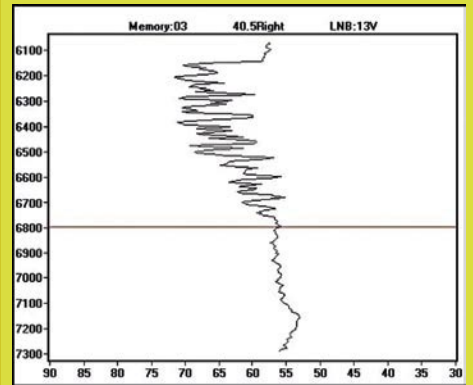

على القمر NSS 806 عند 319.5 درجة شرق (40.5 درجة غرب) القطبية اليمنى

القياسات باستخدام وحدة خفض شوشرة عادية

القياسات باستخدام بوق التغذية المزدوج C/Ku-Band

Der Spezialist für die SAT-ZF-Verteiltechnik //

Einer für alle ... Only one ...