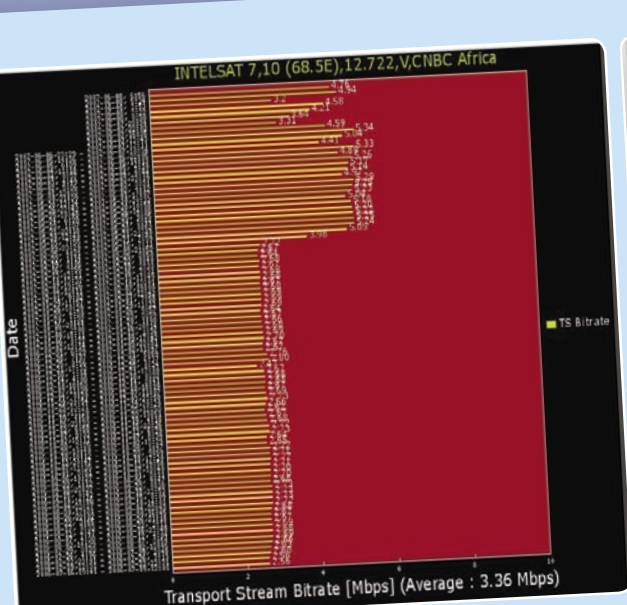

قناة Hope Channel على القمر
INTELSAT7 عند 68 درجة شرق |

القنوات الروسية عند 40 درجة
شرق |

CNBC Africa

Alexander Wiese

مكاتب CNBC توجد في مبنى Sandown Mews و تحتل الطابق العلوي للجنح الغربي

محطة الرصد SatcodX تظهر قياس معدل النبضات وتظهر أن ناقل قناة CNBC أفريقيا يعمل منذ 10 مايو معدل النبضات يولد أتوماتيكيا لكل ناقل على أساس قياس مستمر