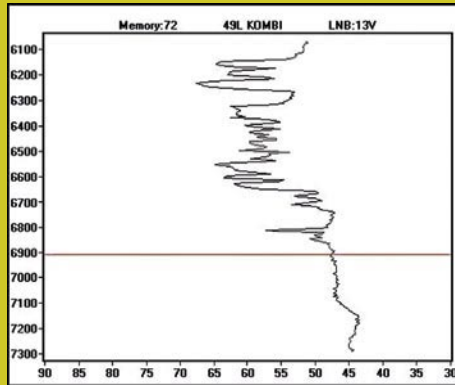

القياسات باستخدام بوق التغذية المزدوج C/Ku-Band