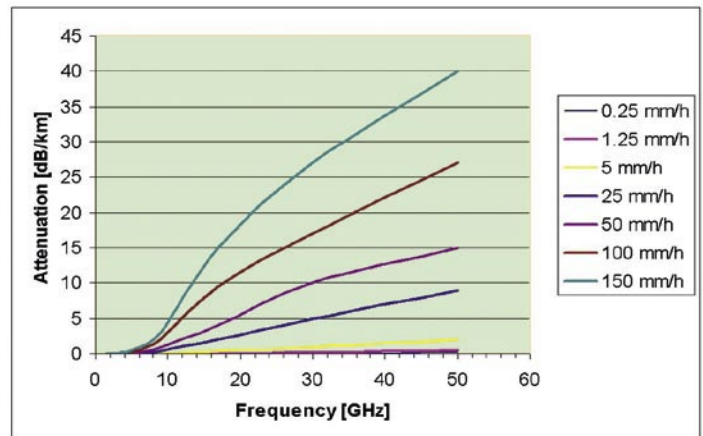

الشكل رقم 4: الوهن بسبب المطر طبقا لوظيفة الترددات و كثافة المطر