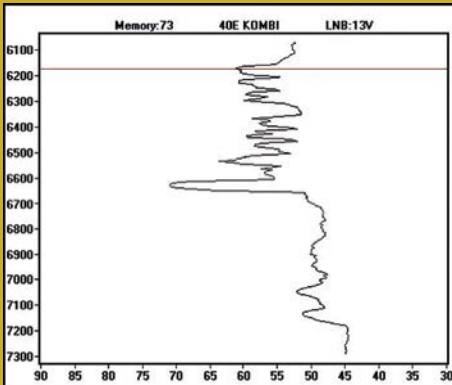

القياسات باستخدام بوق التغذية المزدوج C/Ku-Band