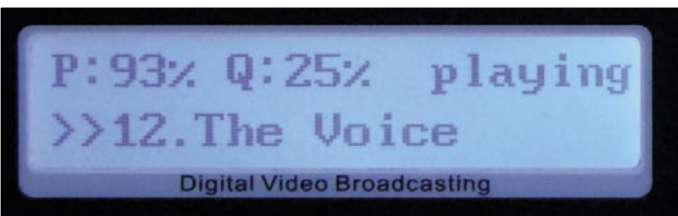

كمثال بعد إدخال بيانات أول ناقل على القمر Hotbird عند 13 درجة شرق (بتردد 10.719 رأسي 27500) و بعد ذلك بدأ عملية البحث بنظام القمر فسوف نحصل على عدد 419قناة تليفزيونية و 154 قناة إذاعية (مشفرة و مجانية) و بالبحث في الناقل بتردد 10.758V, 27500 فسوف تحصل على 403 قناة تليفزيونية و 153 قناة إذاعية مع العلم أن البحث بطريقة الشبكات لا تعمل مع هذين الترددين ، و لكنها تعمل مع تردد آخر و هو 10.892 H, 27500 و هذا هو تردد باقة +Cyfra البولندية و سوف تنتهي عملية البحث عن الحصول على 631 قناة تليفزيونية و 197 قناة إذاعية و في حالة البحث عن القمر لهذا التردد فسوف تحصل على 655 قناة تليفزيونية و 202 قناة إذاعية ، و هذا يعتمد على جدول البيانات المرفق مع كل ناقل .

إن زمن البحث في الريبسيفر الاحترافي DVS-2018BS سريع جدا حيث تم الحصول على 655 قناة على القمر Hotbird في زمن 2.5 دقيقة فقط . و مع ذلك هناك سؤال : ما معنى إجراء عملية البحث عن القنوات في ريبسيفر احترافي ؟ و الإجابة انه : إن نفس القناة التي نرغب في استقبالها قد تكون على اكثر من ناقل في نفس الوقت فإذا حدث شيء قد أعاق الناقل عن البث فيمكن بسرعة الانتقال إلى الناقل الأخر لضمان استمرار الخدمة .

و القائمة الفرعية الأخيرة في قائمة البحث هي التحميل عن طريق القمر الصناعي لتحديث الريبسيفر و يمكن إجراء عملية التحديث أيضا عن طريق جهاز الكمبيوتر من خلال اللوحة الخلفية .

و بالنسبة لقائمة ضبط القنوات فانك تختار أي القنوات التي يجب فك شفرتها مع استخدام الكامة ، و أيضا التنقل بين القنوات التليفزيونية و الإذاعية و يقوم الريبسيفر بتمرير إشارات قناة المعلومات بنظام VBI بطريقة صحيحة بحيث يمكن مشاهدة قناة المعلومات بطريقة صحيحة على أي جهاز تليفزيون مجهز بديكودر لمشاهدة قناة المعلومات .

الاستخدام اليومي

لكي نفحص أداء الريبسيفر قمنا بضبط الريبسيفر لاستقبال عدد من الباقات و القنوات التي تعمل على معامل ترميز منخفض و مرتفع ، و لقد استطعنا استقبال قناة Pgm1 و هي قناة مفردة (11.135V, SCPC

إن قائمة التشغيل للريبسيفر الاحترافي DVS-2018BS تتكون من شاشة ترحيب فقط و شريط بيانات تقليدي يوضح (اسم القناة ، رقم القناة قيم تعريف الصوت و الصورة و معامل PCR) و تتم عملية الضبط عن طريق عدد 2 صف من الخانات في لوحة العرض حيث أن بناء القوائم لا يجب أن يكون معقدا و تتكون القائمة الرئيسية من أربعة عناصر :-

- قائمة التركيب
- قائمة البحث عن القنوات
- قائمة ترتيب القنوات
- قائمة ضبط الكامات

و بعد دخول القوائم الفرعية لقائمة التركيب يمكنك الحصول على خانات لضبط وحدة خفض الشوشرة و كل شيء موجود بطريقة أساسية فمثلا لا يتم اختيار القطبية للإشارة و لكن ضبط مصدر الطاقة لوحدة خفض الشوشرة (قفل ، 14 فولت للإشارات الرأسية و 18 فولت للإشارات الأفقية) و يجب ضبط إشارات 22 kHz يدويا سواء تفعيله أو عدم تفعيله ، و عند إدخال التردد لا يمكن إدخالها بواسطة وحدة تحكم عن بعد حيث أن الريبسيفر غير مجهز به و لكن يتم بالطريقة الآتية أولا الضغط على زر OK و سوف تظهر لك الأرقام و باستخدام أزرار الأسهم يمكن تغيير القيم و من ثم الضغط على السهم الأيمن إلى الانتهاء من جميع الأرقام و بعد ذلك يتم الضغط على زر OK مرة أخرى و بهذه الطريقة يمكن اختيار الأرقام من صفر إلى 9 .

و أيضا ضمن هذه القائمة الفرعية يمكن ضبط البيانات الرقمية مثل : مخرج طول الحزمة (بالبايت bytes) و مدخل و مخرج منافذ ASI ، و يمكن ضبط مخارج بيانات الموجة ب 188 أو 204 بايت كطول للحزمة . و طول الحزمة 188 يعني بدون كود تصويب الخطاء المسمى Reed Solomon ، و إذا تم اختيار هذا النوع يجب ضبط موالف QAM إلى 16 بايت .