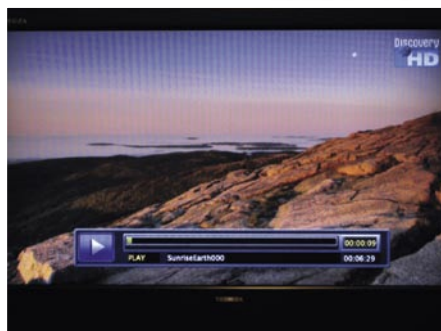

Playback bar |