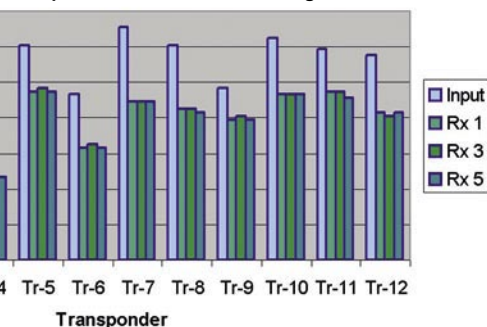

- Reliable Communications
- Rapid Communications
- Remote Communications

AZURE SHINE INTERNATIONAL INC.

No. 1000, Gwang Fu Road, Pa Teh City, Taoyuan, 33455 Taiwan, R.O.C.
Http:// www.azureshine.com.tw/ E-mail: azure.shine@azureshine.com.tw
Tel: 886-3-3611393 Fax: 886-3-3615877

Please visit us at IBC 2007 Booth No. H2-343 & TAITRONICS AUTUMN from 9 to 13 OCT. 2007 in Taipei, Taiwan

تعليق الخبراء

السويتش هو SMS 91609 NF سويتش احترافي عالي الجودة و هو حل لمجموعة المستخدمين المحتاجين لاستقبال قمرين صناعيين فقط و الذين لا يحتاجون لتوسيع احتياجاتهم في المستقبل ، السويتش يوجد به 16 مخرج متطابقة في الأداء .

إذا كان القمر الصناعي المستقبل ضعيف يفضل استخدام طبق بحجم كبير لتعويض فقدان الإشارة في السويتش .

TECHNIC

DATA

Manufacturer	SPAUN Electronic, Byk-Gulden-Str. 22 D-78224 Singen, Germany
Webpage	www.spaun.de
E-mail	info@spaun.de
Phone	+49 (0) 7731-86730
Fax	+49 (0) 7731-64202
Model	SMS 91609 NF
Function	Multiswitch with embedded power supply
Inputs	8 LNB + 1 terrestrial
Receiver outputs	16
Cascade outputs	none
Input frequency	950~2200 MHz (Sat.) and 5~862 MHz (Terr.)
IF tap gain	-2~+4 dB
Terrestrial tap loss	10 ~11 dB
Isolation between satellite inputs	> 30 dB
Remote power supply	700 mA per LNB
Power supply	100~240 V / 50~60 Hz 36 W max.
Operating temperature range	-20... + 50° C/dry indoor use

and output MER for different test signals.