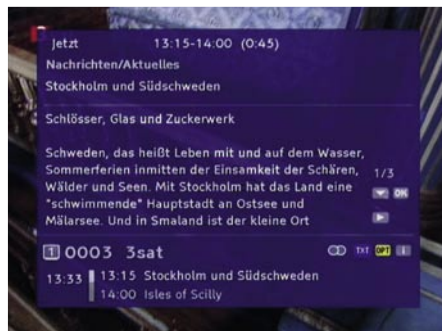

3sat program guide |