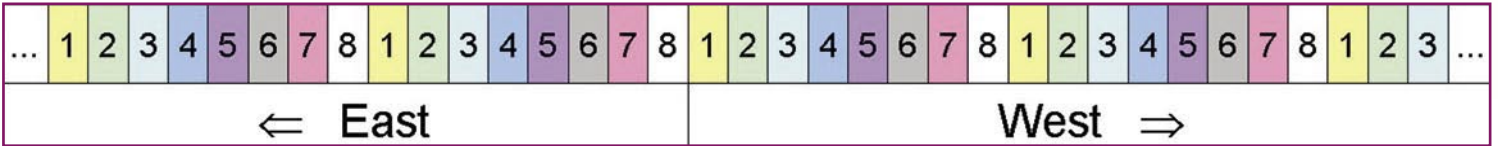

Figure 2. Signal loss versus frequency for different inputs.

؟ نعم صحيح للجميع و لكن ليس لشركة EMP-Centauri ! إن شركة EMP-Centauri هي شركة كبيرة لتصنيع السويتشات المتعددة و سويتشات EMP-Centauri و كمالياتها ، حيث قامت الشركة بعمل سويتش P.168-W يمكنه التحكم في أوامر DiSEqC 1.1 و DiSEqC 1.2 !