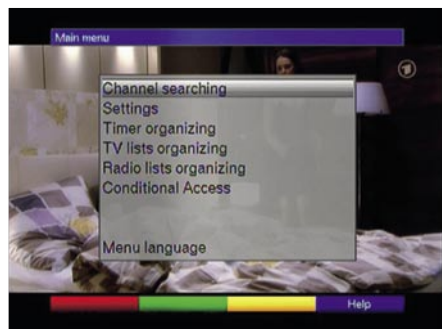

قوائم فرعية في القائمة الرئيسية .

إن الريسيفر DigitSim S2 يدعم خروج ألوان الصورة بطريقة CVBS و RGB إلا انه لا يدعم خروج الصورة بطريقة YUV و S-Video و لكن من سيقوم بتثبيت شاشات عرض كبيرة أو شاشات مسطحة في المعسكرات ؟ و يمكن للريسيفر استقبال إشارات الإرسال الملون PAL و NTSC : و لهذا فان استقبال قنوات الفيديو من الولايات المتحدة الأمريكية يتم بدون أية مشاكل .

و إذا أردت أن تسهل عملية البحث فيمكن ببساطة اختيار البحث عن طريق ISIPRO وهي ميزة البحث الخاصة من ابتكار شركة TechniSat لتحديث القنوات و إذا اخترت هذه الطريقة سوف يقوم الريسيفر بتحميل قائمة القنوات أتوماتيكيا عن طريق القمر الصناعي و التي هي محدثة دائما . و هذه القائمة ترتب طبقا لاختيار الدولة عند تهيئة الريسيفر للعمل لأول مرة ، مثلا إذا كانت البلد المختارة النمسا فان قنوات ORF ستكون في مقدمة القائم و إذا كانت الدولة سويسرا فان قنوات SF ستكون في المقدمة .

و بالإضافة إلى استخدام وحدات خفض الشوشرة Ku-band فان نظام الأطباق Multytenne من شركة TechniSat لاستقبال حتى عدد أربعة أقمار صناعية بالإضافة إلى انه يمكن اختيار استخدام كابل واحد فقط ، كما يمكن استخدام وحدات خفض الشوشرة التي تعمل على تردد مذبذب محلة غير معتاد

و إذا قررت عدم استخدام نظام ISIPRO بالرغم من جميع مزايه يمكنك إجراء عملية ترتيب و ضبط القنوات بطريقة مريحة مثل الإلغاء أو التحريك بينما يمكن نقل القنوات المفضلة إلى قوائم منفصلة ، و قائمة الضبط تفصل بين القنوات التلفزيونية و الإذاعية لمزيد من الوضوح .

و الريسيفر مبرمج مسبقا ببيانات

Main Menu |