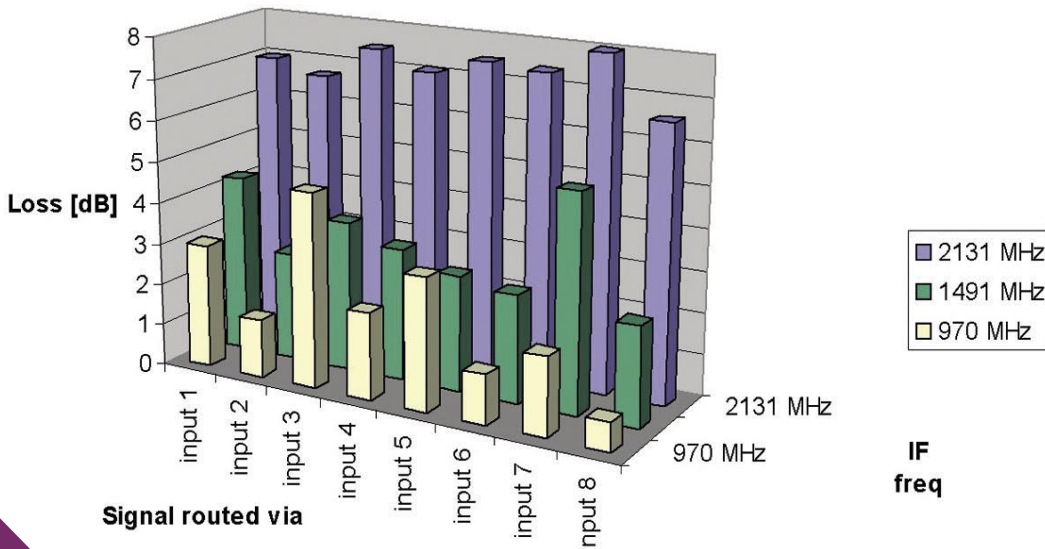

Figure 2. Signal loss versus frequency for different inputs.

؟ نعم صحيح للجميع و لكن ليس لشركة EMP-Centauri ! إن شركة EMP-Centauri هي شركة كبيرة لتصنيع السويتشات المتعددة و سويتشات EMP-Centauri و كمالياتها ، حيث قامت الشركة بعمل سويتش P.168-W يمكنه التحكم في أوامر DiSEqC 1.1 و DiSEqC 1.2 !