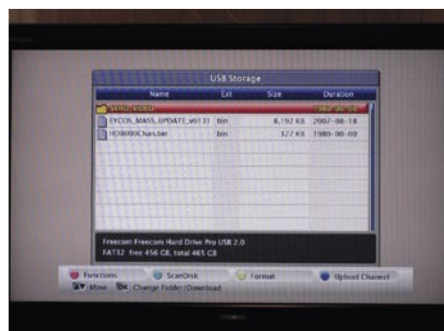

و قد استطاع الرئيسيفر S80.12 HD اجتياز اختبار استقبال القنوات المفردة التي تعمل على معدل ترميز منخفض ابتداء من 1.6 مليون رمز /ثانية و كذلك استقبال الإرسال الرقمي الجديد DVB-S2 المتاح فقط بمعدلات ترميز بين 10 و 32 مليون رمز /ثانية .

عن طريق منفذ HDMI . إن عملية التسجيل تعتبر من الوظائف الرئيسية بالرئيسيفر و من خلالها يمكن ضبط الميقاتي لتسجيل برامج معينة و لهذا قامت شركة Eycos بالتفرقة بين ميقاتي الأحداث و ميقاتي التذكير .

و عند ضبط ميقاتي التذكير سوف يذكر الرئيسيفر بالتنقل إلي قناة أخرى في وقت محدد بينما أن ميقاتي الأحداث سوف يقوم الرئيسيفر بتسجيل بعض البرامج على القرص الصلب في أوقات محددة ، و يمكن ضبط الميقاتي لعدد 30 حدث متوالي و يمكن إجراء عملية ضبط الميقاتي بطريقة يومية أو أسبوعية .

و القسمين المتبقيين للتعامل مع الكامات التي يمكن إدخالها بفتحات إدخال الكامات للعمل مع الأقراص الصلبة التي تم توصيلها بالمنفذ الخارجي ، و هي قائمة تشبه مكتشف النوافذ و يمكن تحديد المنفذ المستخدم USB أو S-ATA للأقراص الصلبة الموصلة ، و يمكن عمل دليل جديد عند الضغط على زر التسجيل ، كما يمكن إلغاء ما تم تسجيله أو النقل أو إعادة التسمية و يمكن عمل فورمات للأقراص الصلبة .

و هناك زر مكتوب عليه 'Upload Channel' و هي الميزة التي ينتظرها الكثيرون و هي عند الضغط على هذا الزر سوف يتم نقل و تخزين قائمة القنوات إلى داخل القرص الصلب .

و هذا لتسهيل عملية ضبط قائمة القنوات و عمل نسخة احتياطية لها و ذلك عند حالة إعادة الرئيسيفر إلى حالة المصنع .

Hddisk explorer |