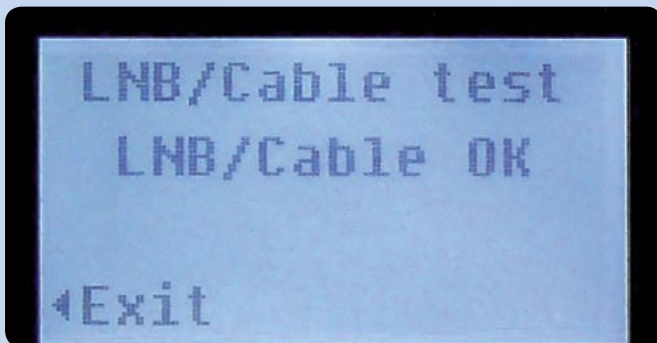

اختبار الكابل / وحدة خفض الشوشرة

Arabic	العربية	www.TELE-satellite.com/TELE-satellite-0711/ara/horizon.pdf
Indonesian	Indonesia	www.TELE-satellite.com/TELE-satellite-0711/bid/horizon.pdf
Bulgarian	Български	www.TELE-satellite.com/TELE-satellite-0711/bul/horizon.pdf
German	Deutsch	www.TELE-satellite.com/TELE-satellite-0711/deu/horizon.pdf
English	English	www.TELE-satellite.com/TELE-satellite-0711/eng/horizon.pdf
Spanish	Español	www.TELE-satellite.com/TELE-satellite-0711/esp/horizon.pdf
French	Français	www.TELE-satellite.com/TELE-satellite-0711/fra/horizon.pdf
Greek	Ελληνικά	www.TELE-satellite.com/TELE-satellite-0711/hel/horizon.pdf
Croatian	Hrvatski	www.TELE-satellite.com/TELE-satellite-0711/hrv/horizon.pdf
Italian	Italiano	www.TELE-satellite.com/TELE-satellite-0711/ita/horizon.pdf
Hungarian	Magyar	www.TELE-satellite.com/TELE-satellite-0711/mag/horizon.pdf
Mandarin	中文	www.TELE-satellite.com/TELE-satellite-0711/man/horizon.pdf
Dutch	Nederlands	www.TELE-satellite.com/TELE-satellite-0711/ned/horizon.pdf
Polish	Polski	www.TELE-satellite.com/TELE-satellite-0711/pol/horizon.pdf
Russian	Русский	www.TELE-satellite.com/TELE-satellite-0711/rus/horizon.pdf
Turkish	Türkçe	www.TELE-satellite.com/TELE-satellite-0711/tur/horizon.pdf

"معرفة" أي تردد يجب استخدامه أثناء تحديد مواقع الأقمار من موقعنا الجغرافي ؟ فكما نعرف أن

مع اختلاف الأماكن يمكن استقبال أقمار صناعية أخرى مختلفة ، حتى إذا تم استقبال نفس الأقمار من مواقع مختلفة فان نطاق التغطية قد يختلف و لذلك يجب علي وحدة القياس استخدام ترددات مختلفة لتحديد نفس القمر الصناعي من المملكة المتحدة أو من أسبانيا أو بولندا و لك نجد أي تفسير لذلك من خلال الكتيب التشغيلي و لهذا قمنا بزيارة موقع الإنترنت للشركة المنتجة Horizon (www.horizonhge.com) و هو

عندها اتضح كل شئ فلقد تم برمجة وحدة القياس طبقا للدول التي سوف تباع فيه و بمعنى آخر فان الوحدة HDSM USB PLUS يتم برمجتها ببيانات مختلفة إذا بيعت في المملكة المتحدة و ببيانات مختلفة إذا بيعت في بولندا و هكذا ، و في موقع الشركة يمكن تحميل عدد 14 موقع مختلف بما في ذلك دول روسيا و البرازيل و الصين ، و من خلال خبراتنا السابقة ان اختيار الترددات طبقا للدول المختلفة يأخذ الكثير من الوقت و لذلك نشكر شركة Horizon على فعل هذا .

و عندما تقوم وحدة القياس بتحديد القمر الصناعي المطلوب تصدر صوت قصير و يظهر شريط يوضح مستوى قوة و جودة الإشارة % و يمكن مشاهدة قيم BER للقناة (QBER) و هذه القيم توضح خطأ النبضات في الإشارة و التي يجب أن تكون أقل من 1.0 E-2 و إلا سوف يكون هناك تقطع في الصورة .

و يمكن تحويل وحدة القياس لإظهار قيم أخرى فبدلا من إظهار مقياس قوة و جودة الإشارات و يمكن إظهار قيم معدل C/N بقياس منوي و قيم (VBER) و هي قيم ليست ذات أهمية عملية حيث تنتقل بسرعة من القيم السيئة إلي القيم الجيدة و يمكن استخدام قيم C/N للمقارنة بين نظم الأطلاق

مرور 24 ساعة و قمنا بإجراء الاختبار على الوحدة .