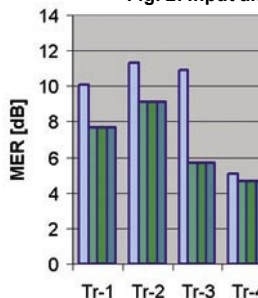

Fig. 2. Input an