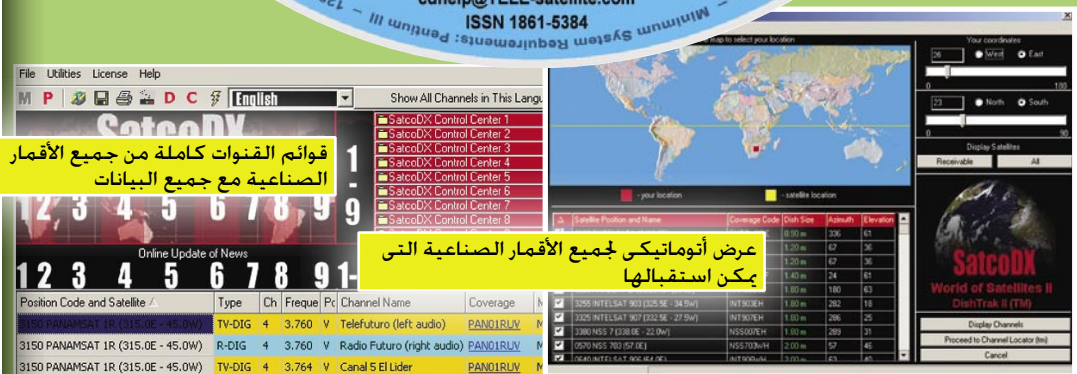

ISSN 1619-9715

موقع الإنترنت

www.TELE-satellite.com/ara

عضو في ال Distripress

برنامج "SatcoDX" عالم الستلايت "يحتوى على البيانات الفنية لجميع  
الأقمار العالمية"

قوائم القنوات كاملة من جميع الأقمار  
الصناعية مع جميع البيانات