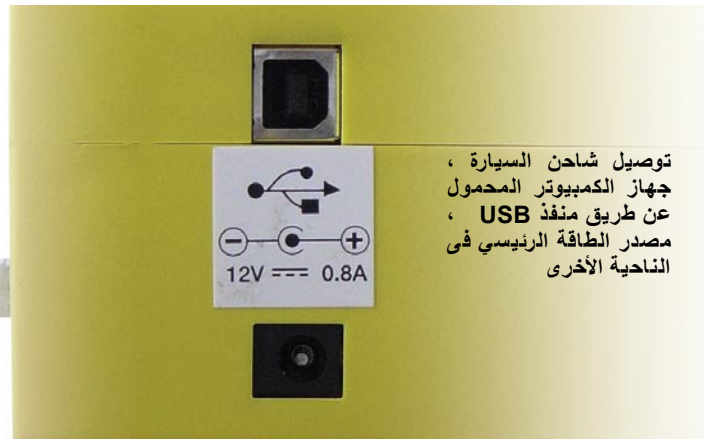

توصيل شاحن السيارة ،
جهاز الكمبيوتر المحمول
عن طريق منفذ USB ،
مصدر الطاقة الرئيسي في
الناحية الأخرى