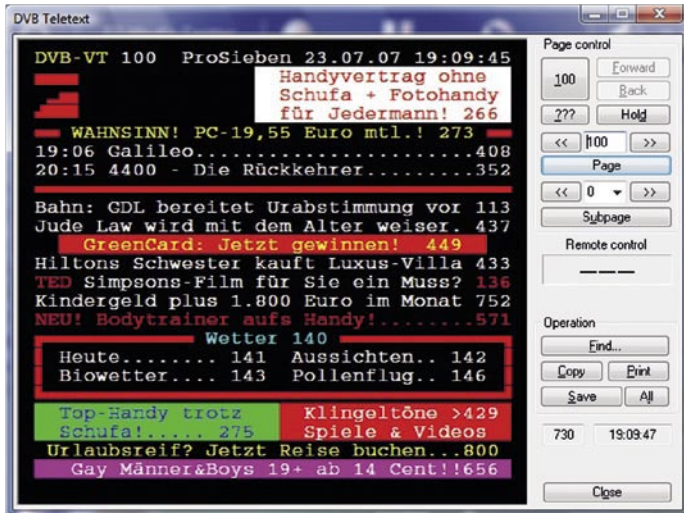

التي يمكنها استقبال نظام الإرسال الرقمي الجديد DVB-S2 ، فان البرنامج التشغيلي ليس لديه أي عوائق من استقبال قناة BBC على باقة Sky Digital الموجودة على قمر ASTRA عند 28.2 درجة شرق .
وبالإضافة إلى استقبال التلفزيون الفضائي فان البرنامج التشغيلي يمكنه عرض ملفات الفيديو الموجودة على جهاز الكمبيوتر بجميع مختلف أنواع الملفات ، و نشكر هنا وجود وظيفة صورة داخل صورة بحيث يمكن عرض صورة لبرنامج مباشر على الشاشة بحجم كبير و عرض ملف فيديو في شاشة صغير أو العكس .

الصورة الرائعة الجودة . و مقارنة استقبال القنوات الفائقة التفاصيل مع القنوات العادية فان القنوات العادية لا تمثل أي حمل على المعالج ، و في الاختبار استخدمنا معالج Intel Core2 1.86 GHz و لإمكان استقبال القنوات الفائقة التفاصيل HDTV احتجنا إلى قوة معالج أكبر و لكن كان جهاز الكمبيوتر قادراً على استقبال القنوات الفائقة التفاصيل ، و أيضاً لم نلاحظ أي جوانب قصور في البرنامج التشغيلي و أيضاً من الممكن مشاهدة التلفزيون الفضائي على شاشة الكمبيوتر و العمل عليه أيضاً حيث يمكن استقبال الصورة و الصوت بتزامن تام طوال الوقت .
و إذا كنت تمتلك نظام صوت رقمي Dolby Digital stereo أو AC3 موصل بجهاز الكمبيوتر يمكن الاستمتاع بجودة الصوت العالية و أيضاً بالصورة الفائقة التفاصيل و الوضوح .
و على عكس أجهزة الريسيفر

Teletext |