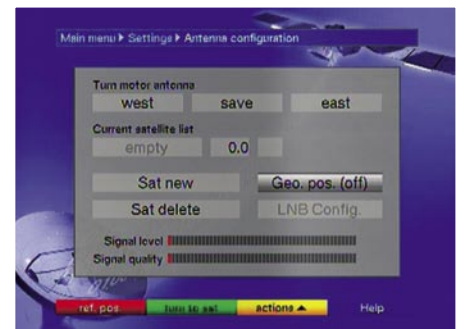

DiSeqC Motor Settings |