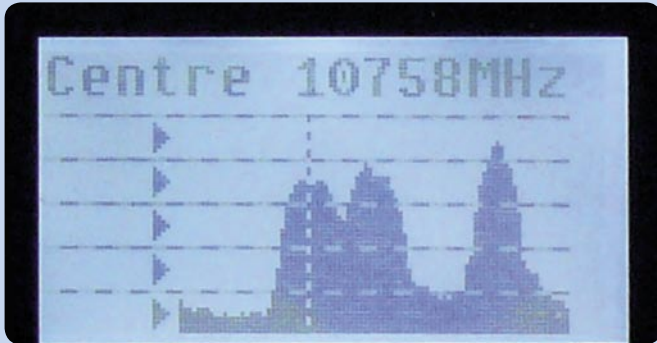

تحليل طيف التردد