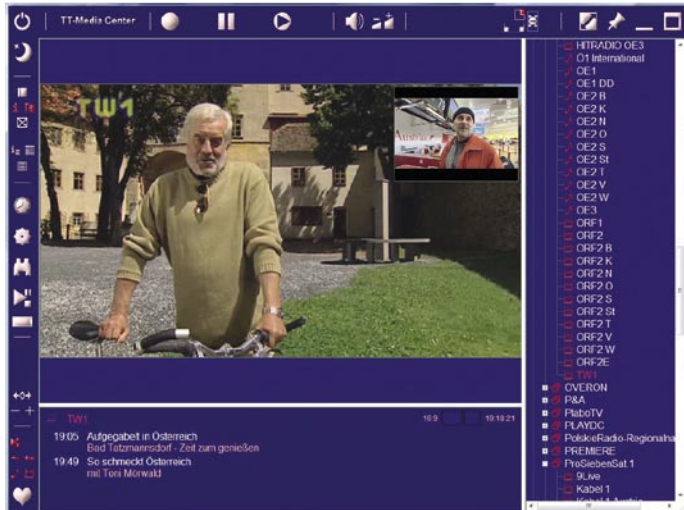

Teletext |

TV Guide |

Picture in Picture |

و يمكن تخطي الإعلانات المزعجة و ليس هذا فقط ، إن البرنامج التشغيلي يمكن أن يعمل ك jukebox و يقوم بتشغيل ملفات الموسيقى بمختلف أنواعها و جميع هذه الوظائف مدمجة مع قائمة القنوات .