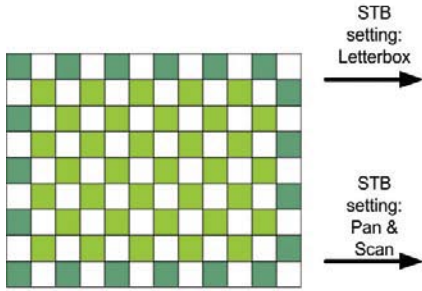

الأيمن و الأيسر من الشاشة سوف يظهر و ليس الوسط فقط . و لكن هذا الاختيار ليس مناسباً في حالة تحويل إشارات 4:3 لفيلم عريض ، انظر الجزء السفلي من الرسم ، و في هذه الحالة فإن الطريقة الأفضل للضبط هي Pan & Scan من جهاز الريسيفر و على الوضع العادي من جهاز التلفزيون .

و من الواضح أن هناك تأثيرات مماثلة إذا استخدمنا Letterbox بالإضافة إلى التقريب Zoom (لا تظهر في الرسم) و لكن

جودة الصورة سوف تكون أسوأ ، و هذا لأننا أنتجنا صورة صغيرة لتكبيرها لاحقاً في جهاز التلفزيون فمن الأفضل إنتاج صورة كبيرة في الريسيفر نفسه .

الحصول على صور مختلفة عن طريق جهاز الريسيفر و التلفزيون نفسه . فبينما أن الوظائف قد تختلف بين موديل و آخر فإن جميع أجهزة الريسيفر يوجد بها وظيفتان رئيسيتان العرض للصورة و هما Letterbox و Pan & Scan .

بعض أجهزة الريسيفر الرقمية يمكنها عرض الصورة كاملة في حالة إذا كانت