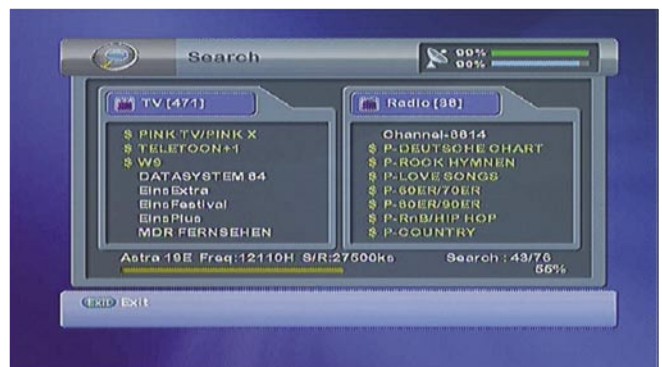

البحث عن القنوات