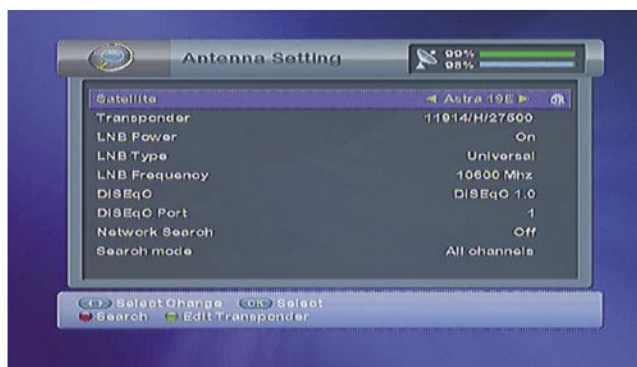

TECHNIC DATA

Manufacturer	Arion Technology Inc, Arion Building, 1042-1 Hogye-Dong, Dongan-Gu, Anyang-City, Gyeonggi-Do, Korea 431-080
Homepage	www.arion.co.kr
Tel	+82-31-361-3000
Fax	+82-31-361-3099
E-Mail	info@arion.co.kr
Model	AF-4000HDCI
Function	ريسيفر رقمي لاستقبال القنوات الفائقة التفاصيل HDTV و مزود بفتحتين لإدخال الكامات
Channel memory	4000
Satellites	81
Symbolrates	1~45 Ms/sec. (1.6 Ms/s and above in our tests) for DVB and 10~30 Ms/sec in DVB-S2
SCPC compatible	yes
USALS	yes
DiSEqC	1.0 / 1.1 / 1.2 / 1.3
Scart euroconnectors	2
Audio/Video outputs	6 x RCA
YUV	yes
HDMI	yes
Modulator output	no
0/12 Volt connection	no
Digital audio output	yes
EPG	yes
C/Ku-Band compatible	yes
Power supply	AC 100-240 V, 50/60 Hz
Power consumption	35W max.

ضبط العديد من الخيارات لاستقبال الأقمار