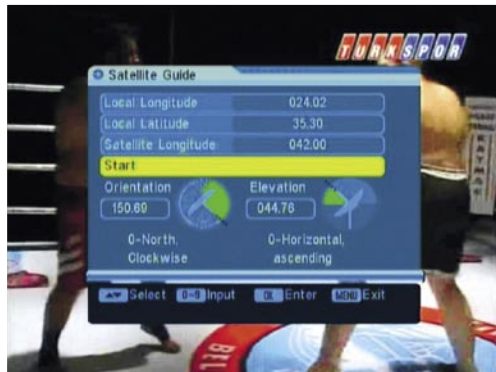

إقامة ضبط الأقمار