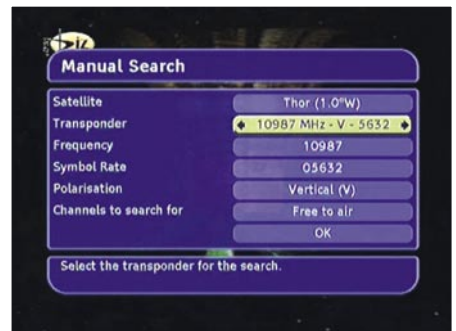

Manual Channel Search |