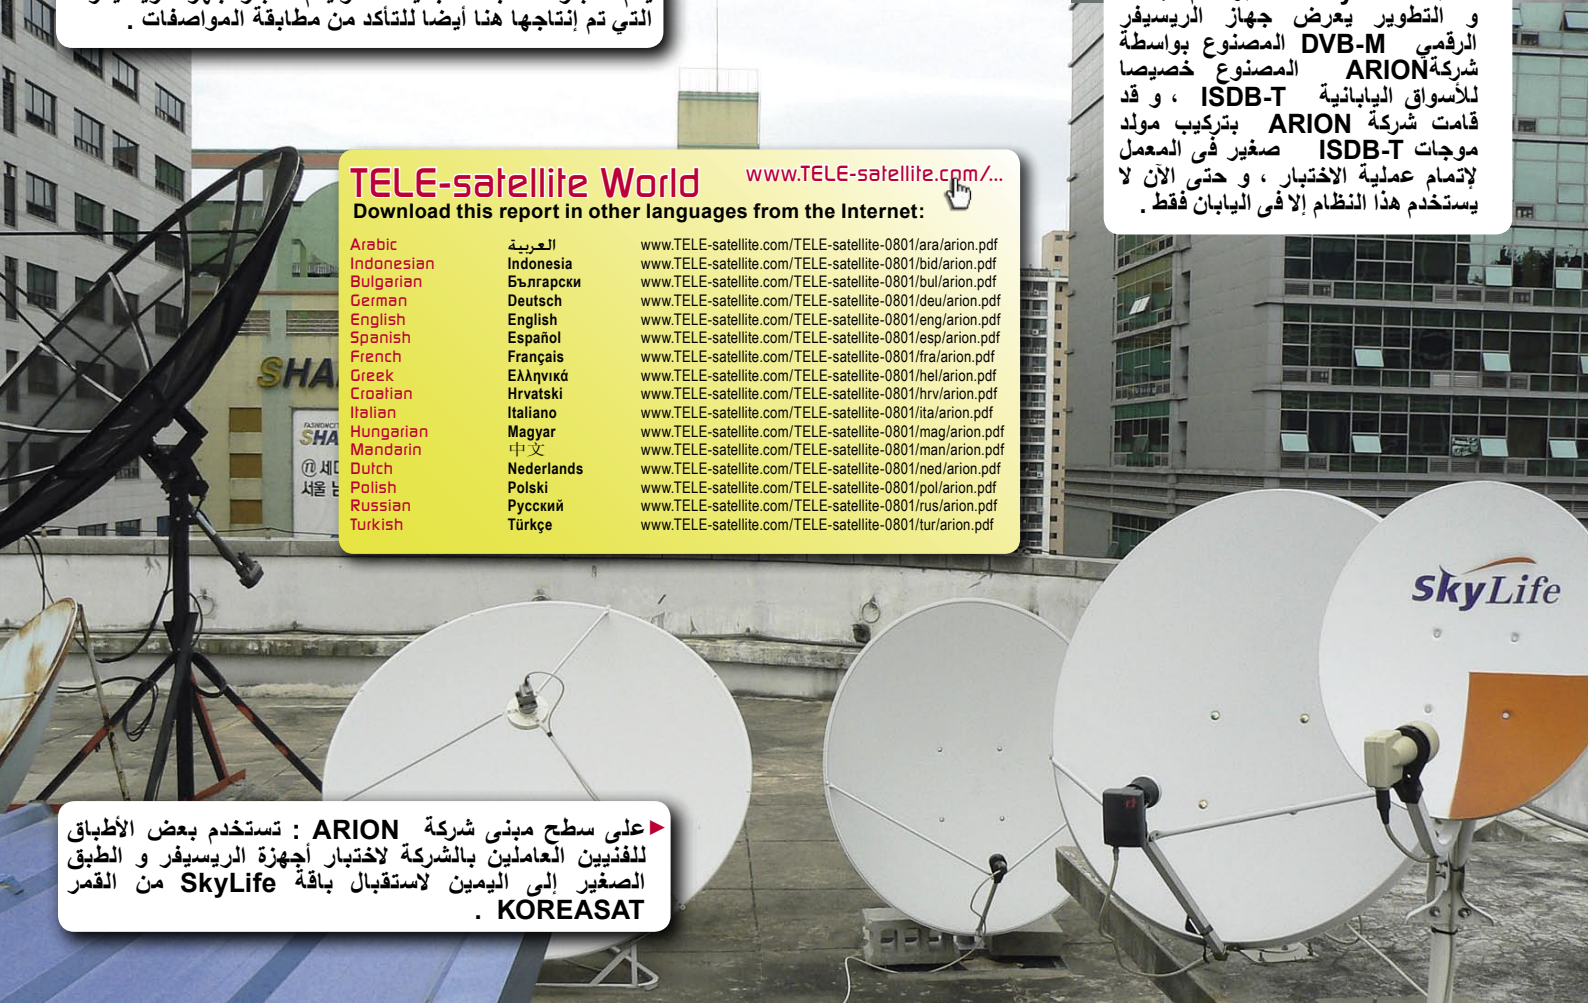

على سطح مبنى شركة ARION : تستخدم بعض الأطباق للفنيين العاملين بالشركة لاختبار أجهزة الرسييفر و الطبق الصغير إلى اليمين لاستقبال باقة SkyLife من القمر KOREASAT .