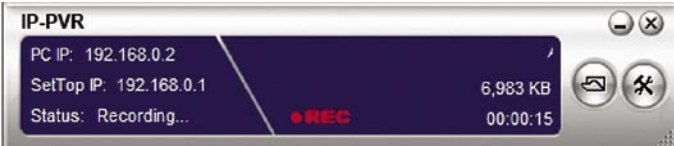

برنامج التسجيل على جهاز الكمبيوتر

TECHNIC

DATA

Manufacturer	NanoXX www.nanoxx.info
Model	9600 IP
Function	Digital CA satellite receiver with PVR functionality via network
Channel memory	6000
Satellites	78
SCPC compatible	yes (1.628 Ms/s and above in our test)
USALS	yes
DiSEqC	1.0 / 1.2 / 1.3
Scart connections	2
Audio/Video outputs	3 x RCA
YUV outputs	no
UHF Modulator	yes
0/12 Volt output	no
Digital audio output	yes (optical)
EPG	yes
C/Ku-Band compatible	yes
Power supply	100-240 VAC, 50/60 Hz