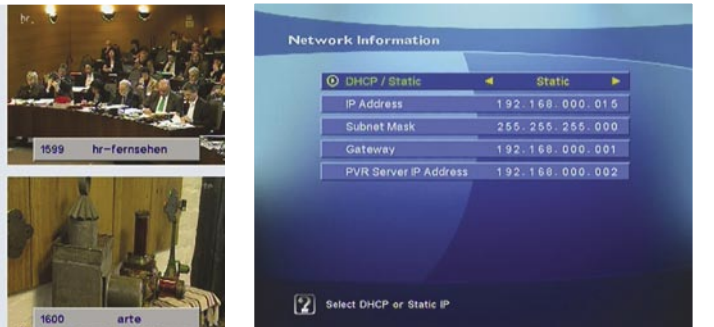

البحث عن القنوات عرض القنوات المتعدد ضبط الشبكة

البحث عن القنوات عرض القنوات المتعدد ضبط الشبكة

سهولة تحديث الريسيفر عن طريق شبكة الإنترنت و الأخرى لتحويل هذا الريسيفر إلى مسجل عن طريق نقل التسجيل على جهاز الكمبيوتر المربوط بالشبكة .

و إذا أردت استخدام الشبكة يمكن الدخول إلى القائمة الرئيسية و ضبط الخانات (مثال ، عنوان IP subnet mask ، و gateway) و هذه البيانات يمكن إدخالها يدويا أو أوتوماتيكيا عن طريق تفعيل DHCP ، بحيث يمكن للريسيفر الحصول على هذه المعلومات أوتوماتيكيا من الراوتر .

و هناك ميزة أخرى ذكية للريسيفر IP 9600 حيث يمكنه عمل نفس الشيء في تحديث الريسيفر و بهذا يطمئن المستخدم ان البرنامج

التشغيلي الذي يستخدمه محدث دائما ، و بالطبع حدث ذلك أثناء الاختبار و قد اكتشف الريسيفر البرنامج التشغيلي الجديد و قام بتحميل و تنزيل البرنامج الجديد أوتوماتيكيا .

و السبب الثاني لوجود منفذ شبكة إنترنت ما زال في مرحلة التجربة لكن حصلنا على وعد من الشركة المنتجة انهم يعملون نهارا و ليلا من أجل توفير هذه الميزة و مع ذلك