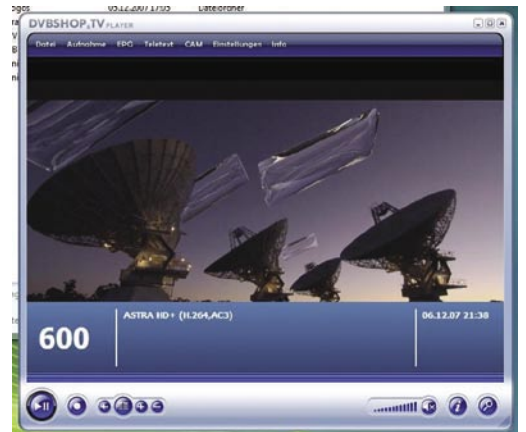

و لك تواجهنا أي صعوبات أثناء تركيب البرنامج في جهاز الكمبيوتر بمعمل الاختبارات حيث قمنا بتوصيل كارت الستلايت TechnoTrend S2-3650CI الذي قدمنا عنه تقرير اختيار عميق على إمكانيات البرنامج التشغيلي حيث قمنا أولا بعمل بحث عن القنوات ن بالطبع يوجد قائمة من الأقمار الصناعية المبرمجة مسبقا بعدد 160 قمر صناعي أوروبي ، آسيوي و أمريكي ولكن البيانات المبرمجة ليست محدثة حتى يومنا هذا و لكن لحسن الحظ يمكن تحديث هذه البيانات بسهولة من موقع الشركة على الإنترنت كمثال <http://joshfun.peque.org/transponders/index.html>

و يتوافق البرنامج التشغيلي DVBShop TV player تماما مثل برنامج TechnoTrend Media Center مع أوامر DiSEqC 1.0 و يعمل على استقبال C band و Ku band . و إذا كنت تستخدم وحدة خفض شوشرة من نوع خاص فيمكنك إدخال قيم ترددات المذبذب المحلي الخاص بها يدويا ، و بجانب استقبال الإرسال الرقمي الفضائية فان هذا البرنامج قادر على استقبال الإرسال الرقمي الأرضي DVB-T و الإرسال الرقمي عن طريق الكابل DVB-C مع وجود خيارات قبل عملية البحث لاختيار نوع الاستقبال من الأنواع الثلاثة قبل جراء البحث عن القنوات .