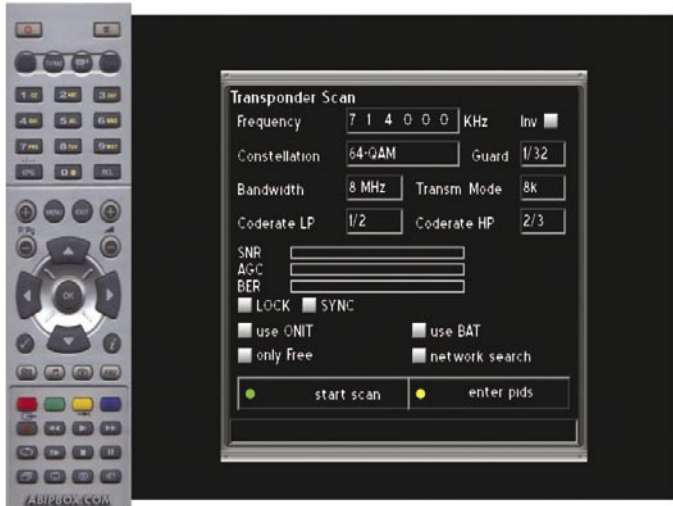

العمل على USB يحتاج الكثير من العمل فإن جزء الشبكة LAN مجهز جيداً بل وأيضاً مجهز بطريقة أفضل مما نتوقع ، لقد قمنا بتوصيل الريسيفر براوتر لاسلكي الموجود بمعمل إجراء الاختبارات التابع للمجلة ، واستخدمنا عملية الضبط المناسبة وذلك يعتمد على نوع الشبكة التي تستخدمها حيث يمكن اختيار DHCP وضع للحصول على المعلومات التي تريدها أتوماتيكياً أو إدخال قيم التعريف يدوياً مثل عنوان IP للريسيفر و net mask و اسم الخادم و gateway .

وبعد الانتهاء من عملية الضبط فقط قم بفتح متصفح الإنترنت المفضل لديك وادخل عنوان IP للريسيفر و عندها سوف يطلب منك اسم المستخدم / كلمة المرور ، ادخل كلمة root كاسم مستخدم وكلمة ipbox كلمة مرور ، وبعد تحميل الصفحة على خادم الشبكة الخاص للريسيفر ، فسوف تجد العديد من الوظائف المذهلة ، يمكنك ضبط قائمة القنوات ، فحص دليل البرامج الإلكتروني خدمة قناة المعلومات على شاشة الكمبيوتر الخاصة بك وبدء وإنهاء عملية التسجيل وتظهر لك جميع قوائم الضبط ويمكنك أن ترى اسم البرنامج الحالية والقادم ومقياس جودة و شدة الإشارة و قيم تعريف الصوت و الصورة .

و يمكن نسخ ما تم تسجيله للريسيفر إلى جهاز الكمبيوتر بمنتهى السهولة ، وفي شاشة الشبكة استخدم قائمة "Movies" ، و اختار اسم الفيلم الذي تريده واضغط على زر "Download" ، و إذا كنت تفضل FTP استخدم نفس عنوان IP ، و نفس اسم المستخدم وكلمة المرور و اذهب إلى دليل hdd\movie ، الأمر بسيط وسهل !

استقبال الإرسال الرقمي الأرضي

وحدة التحكم عن بعد الافتراضية