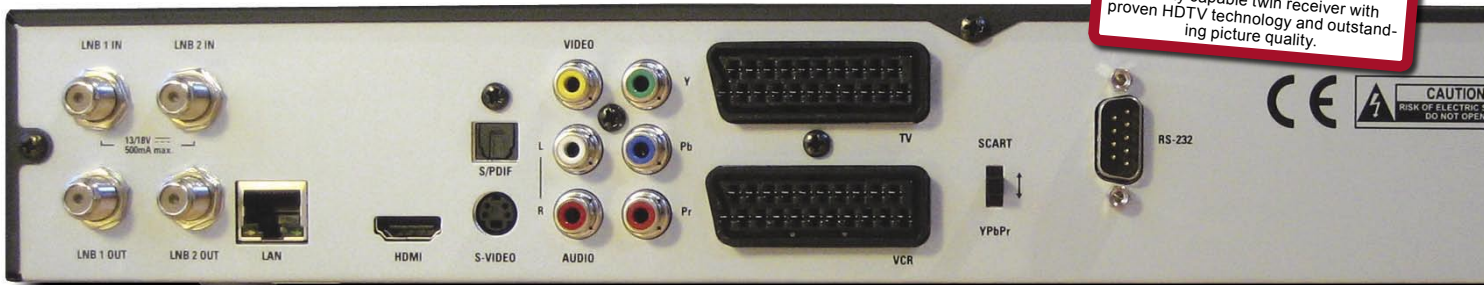

و إذا كنت لا ترغب في استقبال القنوات المدفوعة الأجر مع الرغم

عرض الصورة 4:3 مع وجود خط اسود على يمين و يسار الصورة ، و في طريقة عرض الصورة " بكامل الشاشة " يكون مناسب للعرض على أجهزة التلفزيون plasma TV ، حيث يتم تجنب أن تحدث الخطوط السوداء على جانبية الصورة إلى تلف هذه النوعية من الشاشات .

و بعد إتمام عملية الضبط الأولي للريسيفر تصبح الخطوة التالية هلا ضبط الريسيفر للعمل مع الأجهزة الأخرى ، إن هذا الريسيفر قادر على استقبال الإرسال الرقمي العادي DVB-S و الجديد DVB-S2 على شكل موجات QPSK و 8PSK ، و قامت الشركة المنتجة ببرمجة الريسيفر ببيانات عدد 145 قمر صناعي محدثة ، و قد تم ترتيب الأقمار الصناعية بطريقة هجائية بسهولة إيجاد القمر المناسب باستثناء قمر عند 13 درجة شرق و القمر نايلسات عند 7 درجة غرب ، و يدعم الريسيفر التحكم في نظم الأطباق ابتداء من

التلفزيون ، و يدعم الريسيفر جميع نسق الصورة 576i, 576p, 720p و 1080i و يعتبر 1080i هو الأفضل .

إن الريسيفر مجهز للاستخدام في جميع أنحاء العالم و لهذا يوجد العديد من لغات تشغيل القوائم : حيث يوجد اللغة الألمانية ، الإنجليزية ، الفرنسية ، الإيطالية ، الأسبانية ، التركية ، الدانمركية ، السويدية ، النرويجية ، الهولندية ، البولندية ، الفنلندية و المجرية ، و هناك أيضا قائمة ضبط لاختيار نظام الإرسال الملون للعمل مع مخارج سكارت و اختيار طريقة عرض الصورة .

و في الأساس تجد إن هذه الريسيفر تم تصميمه للعمل على نظام الصورة العريضة 16:9 و لكن للأسف يوجد العديد من مقدمي

TF7700HDPVR

من وجود عدد 2 فتحة لإدخال الكامات فيمكن أن تختار عملية البحث عن القنوات المجانية فقط و إذا كنت تريد استخدام الريسيفر للبحث في عدة أقمار صناعية فيجب أن تأخذ في الاعتبار أن ذاكرة الريسيفر هي 5000 قناة فقط .

و بعد إتمام عملية البحث في

بروتوكول DiSEqC 1.0 إلى بروتوكول DiSEqC 1.1 الذي يدعم الأطباق المجهزة حتى عدد 16 وحدة خفض شوشرة و أيضا بروتوكول DiSEqC 1.2 و الإصدار 1.3 المسمى (USALS) الذي يدعم الأطباق المتحركة .

و قد تم تصميم هذا الريسيفر

الخدمة الفضائية مازالوا يبثون برامجهم بنظام الصورة العادية 4:3 لأسباب اقتصادية ، و نشكر هنا إن الريسيفر يمكنه عرض الصورة بنظام الصورة الكاملة و عرض الصورة في منتصف الشاشة ، و عندما يكون عرض الصورة في " منتصف الشاشة " يصبح مناسب لشاشات LCD TV حيث أن