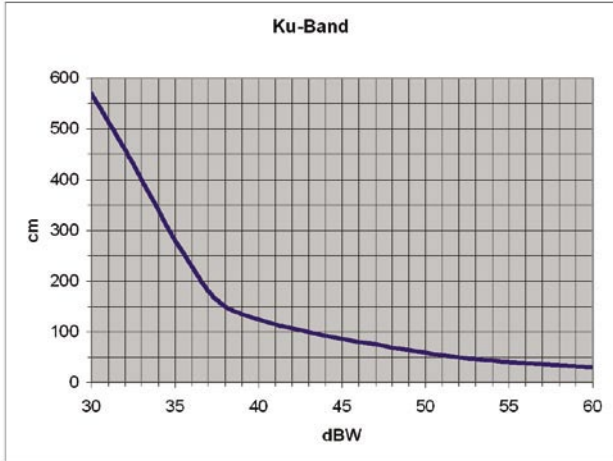

و الآن يمكنك تحديد حجم الطبق الذي يمكن أن تستخدمه و معرفة ذلك مع النظر في صور SatcoDX لمعرفة نطاق التغطية الإشعاعي و القدرة الإشعاعية في الخرائط مع هذا التقرير .

Figure 1. Dish size vs. EIRP for C-Band.