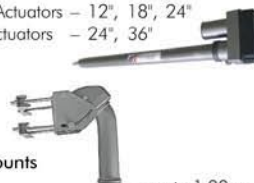

Big Dishes directly from our warehouse!
KTI, ORBITRON, IRTE

- SDI 1,50 m
- SDI 1,80 m
- Mesh 3,10 m
- Mesh 3,70 m
- Irte 2,00 m
- Irte 2,40 m

Motors

Aktuatoren/ Actuators

- Mini Actuators - 6", 8", 10", 12"
- Regular Actuators - 12", 18", 24"
- Heavy Actuators - 24", 36"