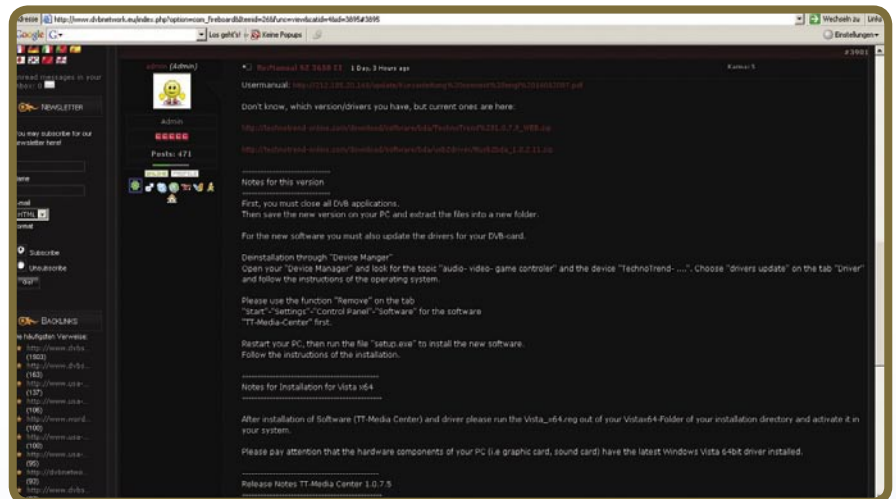

يتم الرد على أسئلة العملاء من خلال موقع الإنترنت [www.dvbnetwork.eu forum](http://www.dvbnetwork.eu/forum) ، حيث قد يحدث بعض المشاكل أثناء تركيب الكروت حيث قد يختلف ضبط أجهزة الكمبيوتر طبقا لمواصفاتها ، و معظم هذه المشاكل معروفة و متداولة داخل هذا المنتدى .

السيد Daniel Bechter مدير منتدى DVBNETWORK ، و هو متخصص في كارت ستلايت لي عام 2000 و هو من نوع premium من شركة TechnoTrend " و كان أول اهتمامه ما يسمى السيدنما المنزلية ، و هو يقوم بتجربة جميع الكروت الحديثة التي أصبحت جزء عمل DVBSHOP .