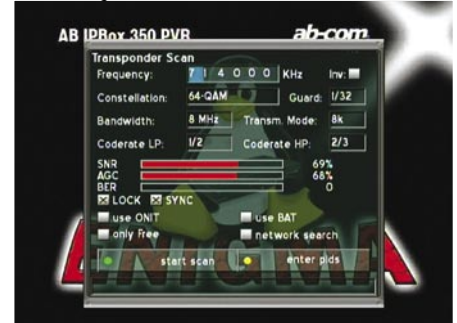

البحث في القنوات الإرسال الرقمي الأرضي