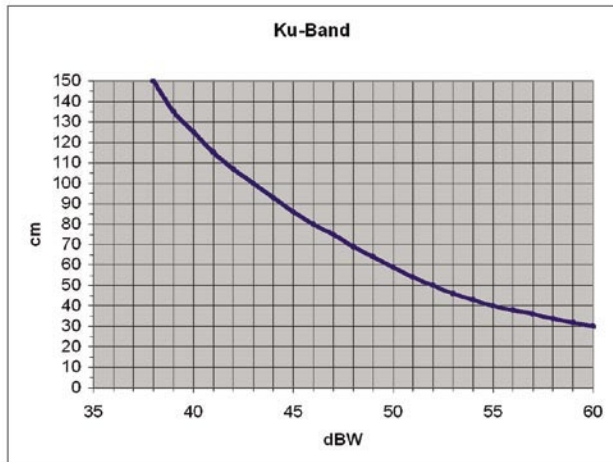

Figure 2. Dish size versus EIRP for Ku-Band.

Figure 3. Dish size versus EIRP for Ku-Band.

حجم الطبق مقابل قدرة القمر الإشعاعية EIRP

لا يجب أن تكون من محترفي استقبال الأقمار الصناعية لكي تسأل نفسك هذا السؤال : " هل يمكنني استقبال هذا التردد من هذا القمر من خلال موقعي الجغرافي ؟ " و إذا قررت تركيب موتور تحريك فان الإجابة على هذا السؤال سوف تصبح ضرورية لك ، فسوف يصبح الطبق الذي تستخدمه قادراً على استقبال العديد من الأقمار الصناعية و بينما يكون من السهل استقبال العديد من الأقمار الصناعية و لكن بقية الأقمار سوف يكون من الصعب استقبالها أو من المستحيل استقبالها ، و لهذا سوف تبدأ بدراسة نطاق التغطية الإشعاعي للعديد من الأقمار الصناعية و سريع سوف تكتشف أن بعض صور نطاق التغطية تحدد أقل حجم للطبق يمكن استخدامه لتتمكن من استقبال هذا القمر الصناعي و هذا ما يسمى قدرة القمر الإشعاعية EIRP .