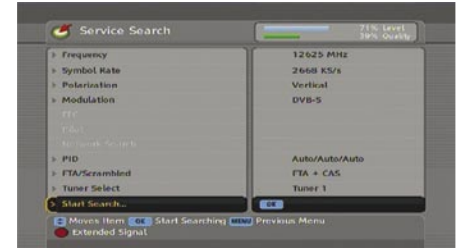

قائمة القنوات