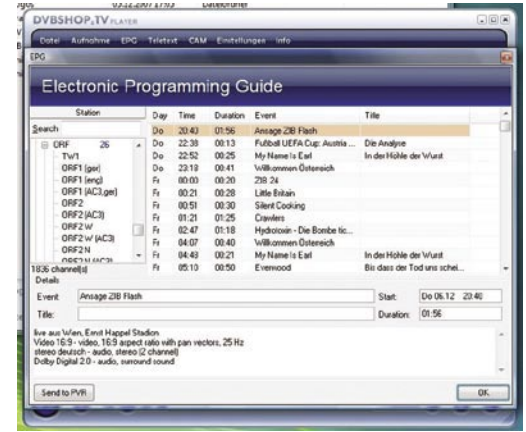

و لك تواجهنا أي صعوبات أثناء تركيب البرنامج في جهاز الكمبيوتر بمعمل الاختبارات حيث قمنا بتوصيل كارت الستلايت TechnoTrend S2-3650CI الذي قدمنا عنه تقرير اختيار عميق على إمكانيات البرنامج التشغيلي حيث قمنا أولا بعمل بحث عن القنوات ن بالطبع يوجد قائمة من الأقمار الصناعية المبرمجة مسبقا بعدد 160 قمر صناعي أوروبي ، آسيوي و أمريكي ولكن البيانات المبرمجة ليست محدثة حتى يومنا هذا و لكن لحسن الحظ يمكن تحديث هذه البيانات بسهولة من موقع الشركة على الإنترنت كمثال <http://joshfun.peque.org/transponders/index.html>

و يتوافق البرنامج التشغيلي DVBShop TV player تماما مثل برنامج TechnoTrend Media Center مع أوامر DiSEqC 1.0 و يعمل على استقبال C band و Ku band . و إذا كنت تستخدم وحدة خفض شوشرة من نوع خاص فيمكنك إدخال قيم ترددات المذبذب المحلي الخاص بها يدويا ، و بجانب استقبال الإرسال الرقمي الفضائية فان هذا البرنامج قادر على استقبال الإرسال الرقمي الأرضي DVB-T و الإرسال الرقمي عن طريق الكابل DVB-C مع وجود خيارات قبل عملية البحث لاختيار نوع الاستقبال من الأنواع الثلاثة قبل جراء البحث عن القنوات .