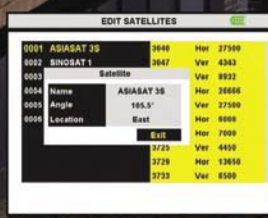

الاستخدام اليومي

دعنا الآن نأخذ وحدة التحكم عن

قائمة الضبط المتخصص

ضبط القرص الصلب

معلومات الريسيفر

شريط البيانات

و 453 قناة إذاعية ، و لكن إذا كان هذا الشيء بطيء فسوف تكتشف شئ آخر سريع ، فبعد الانتهاء من البحث عن القنوات سوف