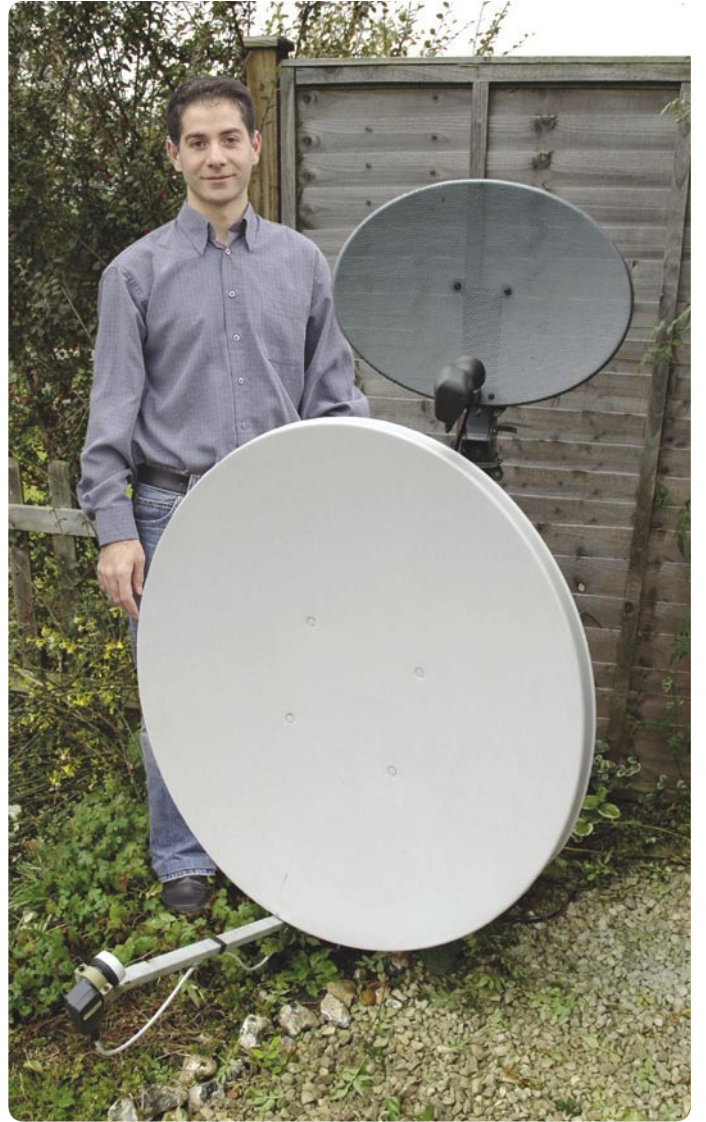

السيد Alan في منزلة أمام نظام الاستقبال ، يستخدم الطبق الصغير لاستقبال باقية و الطبق الكبير في استقبال بقية الأقمار ، و قد برمج Dishpointer ، و هي أداة تجمع بين بيانات خط الشفق و وزاوية التصعيد مع الربط بخرائط Google و بيانات الأقمار الصناعية من SatcoDX .

TELE-satellite World www.TELE-satellite.com/...

Download this report in other languages from the Internet:

Arabic	العربية	www.TELE-satellite.com/TELE-satellite-0803/ara/dishpointer.pdf
Indonesian	Indonesia	www.TELE-satellite.com/TELE-satellite-0803/bid/dishpointer.pdf
Bulgarian	Български	www.TELE-satellite.com/TELE-satellite-0803/bul/dishpointer.pdf
German	Deutsch	www.TELE-satellite.com/TELE-satellite-0803/deu/dishpointer.pdf
English	English	www.TELE-satellite.com/TELE-satellite-0803/eng/dishpointer.pdf
Spanish	Español	www.TELE-satellite.com/TELE-satellite-0803/esp/dishpointer.pdf
Farsi	فارسی	www.TELE-satellite.com/TELE-satellite-0803/far/dishpointer.pdf
French	Français	www.TELE-satellite.com/TELE-satellite-0803/fra/dishpointer.pdf
Greek	Ελληνικά	www.TELE-satellite.com/TELE-satellite-0803/hel/dishpointer.pdf
Croatian	Hrvatski	www.TELE-satellite.com/TELE-satellite-0803/hrv/dishpointer.pdf
Italian	Italiano	www.TELE-satellite.com/TELE-satellite-0803/ita/dishpointer.pdf
Hungarian	Magyar	www.TELE-satellite.com/TELE-satellite-0803/mag/dishpointer.pdf
Mandarin	中文	www.TELE-satellite.com/TELE-satellite-0803/man/dishpointer.pdf
Dutch	Nederlands	www.TELE-satellite.com/TELE-satellite-0803/ned/dishpointer.pdf
Polish	Polski	www.TELE-satellite.com/TELE-satellite-0803/pol/dishpointer.pdf
Portuguese	Português	www.TELE-satellite.com/TELE-satellite-0803/por/dishpointer.pdf
Russian	Русский	www.TELE-satellite.com/TELE-satellite-0803/rus/dishpointer.pdf
Swedish	Svenska	www.TELE-satellite.com/TELE-satellite-0803/sve/dishpointer.pdf
Turkish	Türkçe	www.TELE-satellite.com/TELE-satellite-0803/tur/dishpointer.pdf