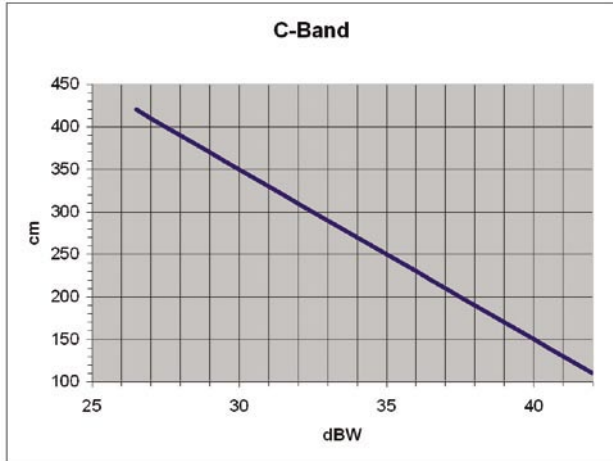

و الآن يمكنك تحديد حجم الطبق الذي يمكن أن تستخدمه و معرفة ذلك مع النظر في صور SatcoDX لمعرفة نطاق التغطية الإشعاعي و القدرة الإشعاعية في الخرائط مع هذا التقرير .

Figure 1. Dish size vs. EIRP for C-Band.