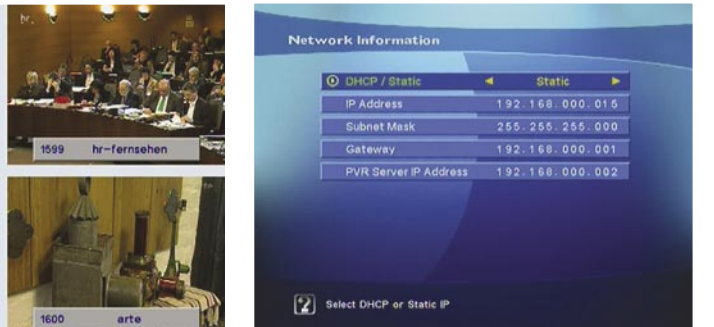

البحث عن القنوات عرض القنوات المتعدد ضبط الشبكة

و لقد أجرينا اختبار ووجدنا أن الريسيفر Nanoxx مدهش من حيث استقبال الإشارات الضعيفة من القمر نايلسات عند 7 درجة غرب و القمر بدر عند 26 درجة شرق و القمر ASTRA عند 28.2 درجة شرق من موقعنا ، كما أن استقبال القنوات المفردة التي تعمل على معدلات ترميز منخفضة أيضا يتم بدون أية مشاكل و قد أجرينا اختبار على استقبال القمر EUTELSAT SEASAT عند 36 درجة شرق و كانت ترددات القناة تعمل بمعدل ترميز 1.628 مليون رمز/ثانية و تم استقبال هذه القناة بدون أية مشاكل .

و في ريسيفر Nanoxx الجديد تظهر هذه القائمة بطريقة واضحة مما يسهل إيجاد القناة المطلوب مشاهدتها بما في ذلك إمكانيات الضبط و التحرير أيضا مثل إعادة التسمية ، التحريك ، الإلغاء ، حجب بعض القنوات الغير مناسبة للأطفال و ذلك بعد إدخال كود و لجعل الأمر أكثر سهولة يمكن حجب جميع القنوات الخاصة بقمر صناعي معين عن طريق إدخال كود خاص .

و بعد إتمام عملية البحث عن القنوات و ترك القائمة الرئيسية تظهر لك أول قناة على الشاشة مع شريط بيانات موضح به كافة التفاصيل مثل اسم البرنامج الحالي

البحث عن القنوات عرض القنوات المتعدد ضبط الشبكة

الشبكة

و الآن حان الدور إلى الانتقال إلى خاصية IP الموجودة باسم موديل الريسيفر Nanoxx IP 9600 ، على عكس أجهزة الريسيفر التي تستقبل نظام تشفير معين فإن هذا الريسيفر أتى مزودا بإمكانية الدخول على شبكة الإنترنت و التي وضعتها الشركة المنتجة لغرضين : الأول