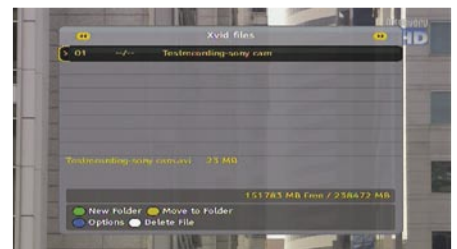

ضبط الشبكة المحدية