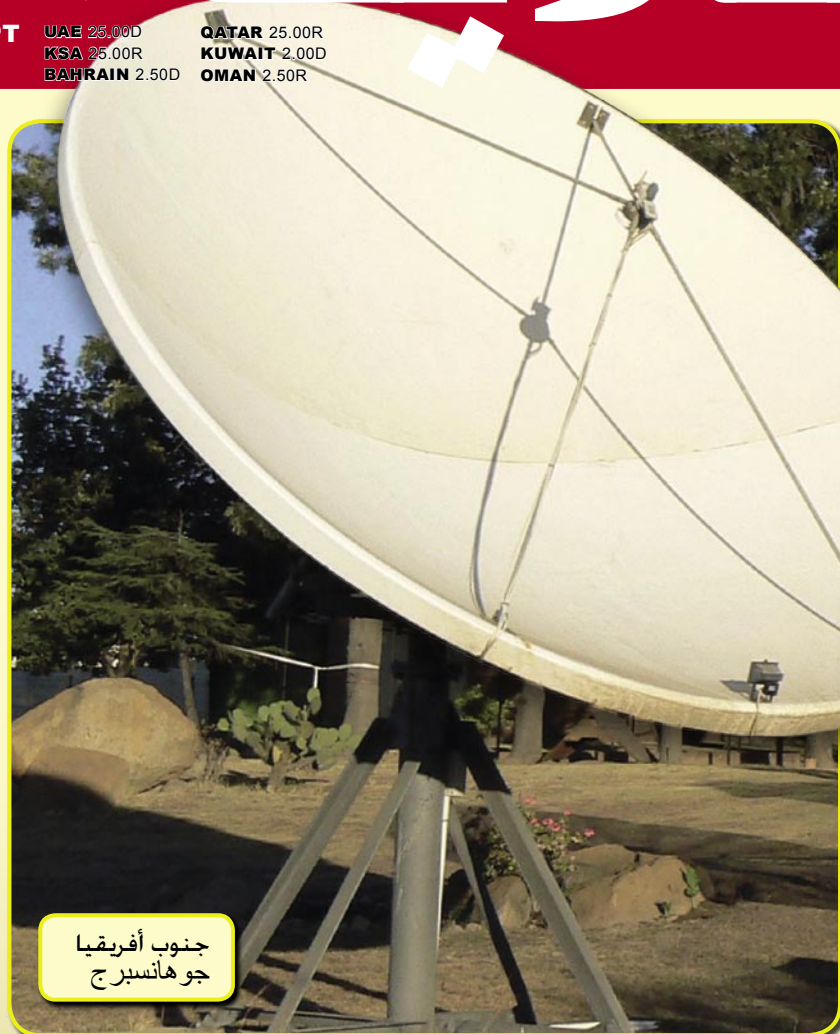

جنوب أفريقيا
جوهانسبرج

قرير اختبار
Nanoxx 9600 IP
الدخول على الشبكة يفتح العالم الجديد
بأكمله

قرير اختبار
AB IPBox 350Prime PVR
التنقل السريع المذهل بين القنوات لهواة
مشاهدة القنوات الفضائية

تقرير عن شركة
INVACOM