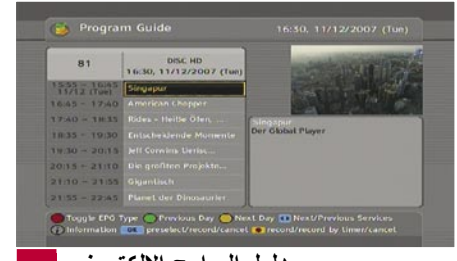

القائمة الرئيسية