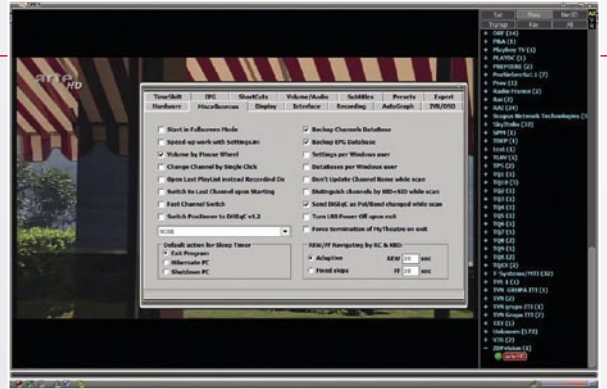

البرامج الإضافية

بينما تجد أن معظم المناطق المدنية يوجد بها إنترنت بسرعة عالية كبنية أساسية و لكن في بعض المناطق تكون السرعة غير مرضية ، و في بعض الأحيان لا توجد كوابل شبكات او خدمة DSL ، و في هذه الحالة فان استقبال الإنترنت عن طريق الأقمار الصناعية قد يكون الحل المناسب ، فمع برنامج

جهاز الكمبيوتر فيمكن التسجيل في أي وقت ، كما توجد وظيفة ترحيل الوقت فيمكن وقف عرض البرنامج و متابعة مشاهدته مرة أخرى في وقت لاحق و من مزايا البرنامج التشغيلي إمكانية التسجيل بنظام DVD أو بطريقة عادية .

إن دليل البرامج الإلكتروني يظهر بشكل جميل و منظم و يمكن ضبط تسجيل البرامج مباشرة من خلال دليل البرامج الإلكتروني و أيضا ضبط الميقاتي للتسجيل يوميا أو أسبوعيا و لضمان عدم فقد أي برامج هامة يمكن إضافة بعض الدقائق الإضافية لزمن التسجيل .

كما يمكن يدعم البرنامج التشغيلي كارت الستلايت البرامج المضافة plug-in التي تسمح بزيادة قدرة البرنامج التشغيلي بمزايا إضافية ، و الشيء الوحيد الذي افتقدناه أثناء إجراء الاختبار هو عدم القدرة على استقبال القنوات المدفوعة الأجر حيث لا يوجد فتحة لإدخال كامة و سوف تقوم الشركة المنتجة بعمل قارئ كروت USB في وقت نشر هذا التقرير .

إظهار الصورة و قدرة المعالجة

أثناء الاختبار تم استخدام كمبيوتر محمول بمعالج Intel Core2 Duo بسرعة 1.8 جيجاهيرتز و كان قادرا على استقبال

SkyGrabber

Various configuration options |