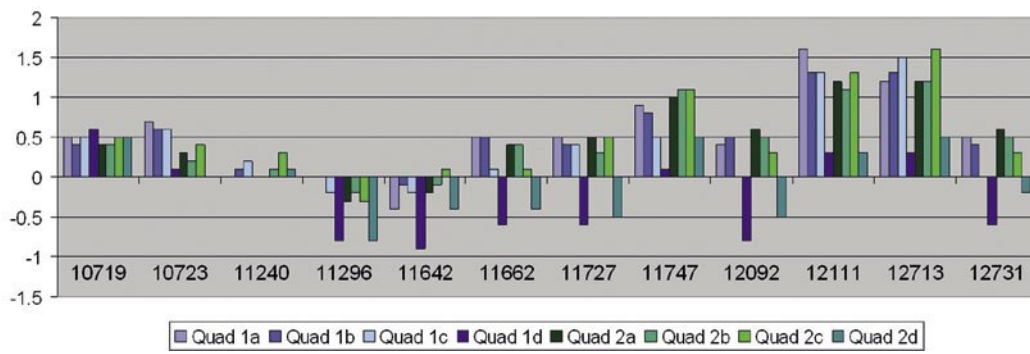

الشكل رقم 4 : مقياس MER مقارنة بالوحدة المرجعية للوحدات الرباعية quad

نهاية الجزء المرتفع من حزمة Ku-Band . و لقد كان استهلاك التيار المستمر لجميع الوحدات متطابق ، فكانت وحدات خفض الشوشرة الثنائية و الرباعية quad من 230~200 مللي أمبير و الرباعية quattro من 260~280 مللي أمبير ، و عموما يستطيع جهاز الريسيفر الإمداد بطاقة 500 مللي أمبير على الأقل ، فلا توجد مشكلة في أي ريسيفر للتعامل مع تلك الوحدات .

المرتفع من حزمة Ku-Band ، و لقد توقعنا أداء سيئ للموديل quad و لكن كان الأداء مفاجئ لنا و بالعكس قد أثبتت تلك الوحدات كفاءتها ، و يمكنك أن ترى ذلك في الشكل رقم 4 حيث ترى نتائج جيدة جدا عند

quad التي توضح في الشكل رقم 2 و على الرغم من أن قوة المخارج ليست اكبر من وحدة خفض الشوشرة التي نجرى معها المقارنة فهي ليست اقل في القدرة أيضا ، و يمكننا القول أن وحدة خفض الشوشرة quad تعطى إشارات قوية مثل وحدة خفض الشوشرة الأخرى الذي نتخذها كمرجع .

و كالعادة دائما ما نهتم بمستوى خفض الضوضاء ، لماذا ؟ حيث أن البعض يحتاج إلي إشارات قوية جدا (هؤلاء الذين يحتاجون إلى كابلات طويلة) و لكن بالتأكيد جميعنا يحتاج إلى إشارات بوضوء قليلة ، إن انخفاض مستوى الضوضاء يعني مقدرتنا على استقبال الإشارات من النواقل الضعيفة خصوصا في حالات الطقس السيئة ، و الآن في الشكل رقم 3 يمكنك أن ترى ما أسفرت عنه قياساتنا للوحدات الثنائية و الرباعية quattro ، و القياس الأهم هو معدل خطأ التذغيم (MER) الذي كان افضل من وحدة خفض الشوشرة المرجعية التي نستخدمها للمقارنة و تجد أن جميع اختباراتنا أثبتت إن هذه الوحدات تعطى نتائج افضل من الوحدة المرجعية ، في جميع النواقل التي اخترناها لإجراء القياس !، كما أن الفارق و لو كان بمقدار 1 ديسيبل فهو يعني الكثير ، و كما ترى أن الأداء كان كبيرا للجزء

TECHNIC DATA	
Manufatcurer/Distributor	GT Sat International s.a.r.l 16, Rue Millewee, L-7257 Helmsange-Walferdange, Luxembourg
E-mail	info@gt-sat.com
Telephone	+352-26432203
Fax	+352-26432204
Models	GT-TC40 (twin), GT-QDC40 (quad) and GT-QTC40 (quattro)
Description	Universal Ku-Band LNBF's for Offset Dishes
Noise Figure	0.2 dB (typical)
LOF	9.750 and 10.600 Ghz

تعليق الخبراء

وحدات خفض شوشرة رائعة مع معدل خفض شوشرة ممتاز لجميع الموديلات مع زيادة في قدرة طاقة المخارج للموديلات الثنائية و الرباعية quattro ، إن هذه الوحدات خصيصا للاستخدام مع أجهزة الريسيفر HD المزودة بتيونيتر مزدوج .

لا يوجد