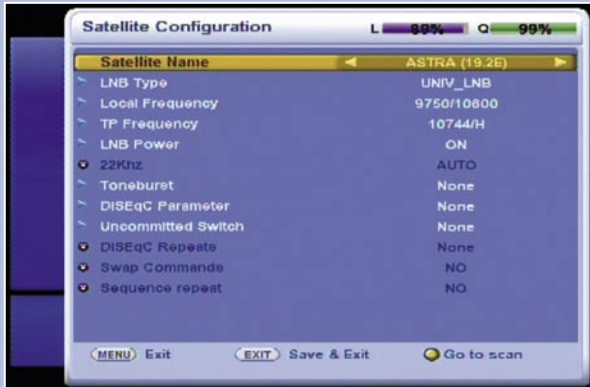

Satellite Configuration |