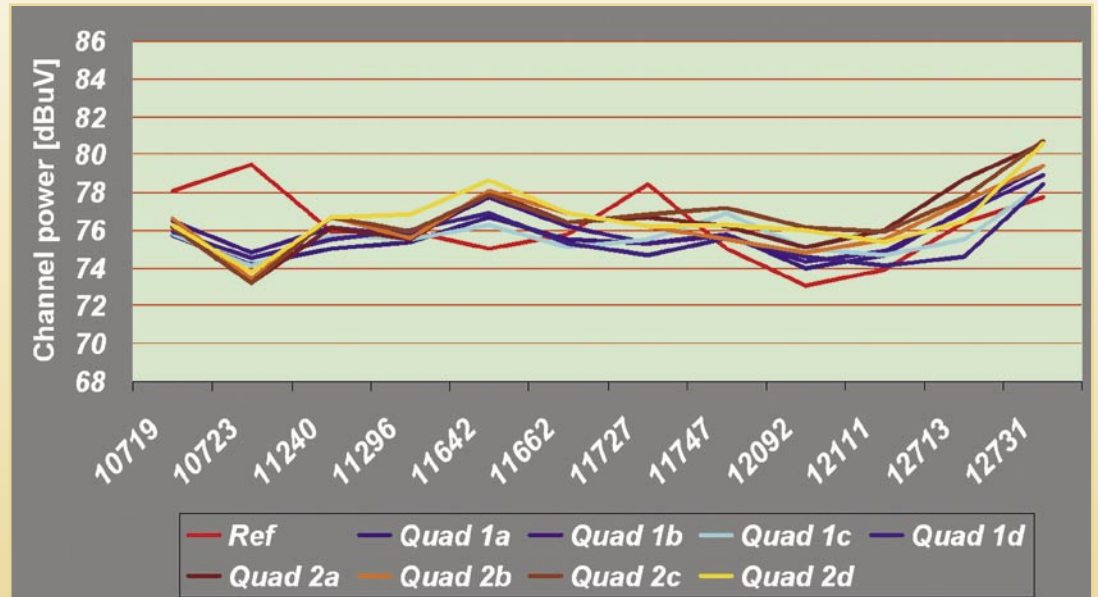

الشكل رقم 2 : قدرة مخارج الوحدات الرباعية quad

مقابل GT-QDC40) ، و بالطبع الوحدة بالحجم الأكبر لديها مخارج عالية القدرة ولكن بالمقارنة بنفس الموديل من الشركات المنتجة الأخرى

لكم الفرق بين وحدة خفض الشوشرة quad التي قدمنا عنها تقرير اختبار فى العدد السابق و الوحدة الرباعية quad الحالية (GT-QD40D)

أول انطباع تكون لدينا : هو التصنيع الجيد و صغر الحجم ، خصوصا للوحدات الرباعية quattro و quad ، ولقد أخذنا صورة لكي نرى