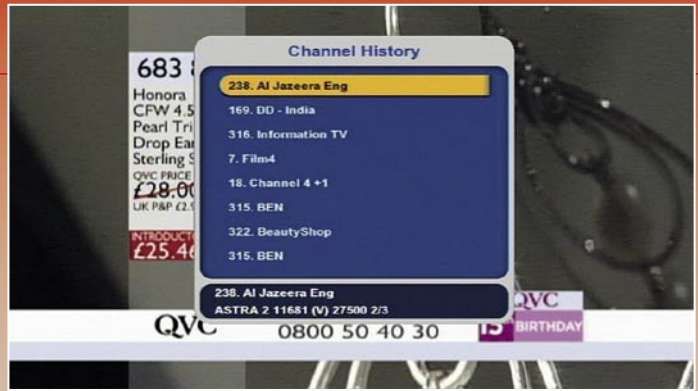

و من المشفق انه لا توجد الآن قنوات كثيرة فائقة التفاصيل مجانية ولكن بدون شك أن هذا سوف يتغير في المستقبل القريب ، أنني سعيد جدا باقتناء الريسيفر XT-9500 في غرفة المعيشة .

و التي أتت باللون الفضي و الأسود بشكل رائع ، و هناك بعض النواحي السلبية مثل عدم إمكانية تخفيض ضوء الأزوار اللامعة خصوصا عند مشاهدة التلفزيون في غرفة مظلمة بطريقة مريحة و بدون إزعاج من الضوء .

و هناك أيضا شئ قد لاحظته هو انبعاث الحرارة العالية من الريسيفر حتى في حالة وضع الانتظار و اعتقد

تعليق الخبراء

شكل رائع و تصميم أنيق ، قوائم مبتكرة و سهل التركيب و الضبط ، قنوات منفصلة و تصنيف جيد لقائمة القنوات .

يصدر الريسيفر حرارة عالية ضوء الأزوار في اللوحة الأمامية مرتفع

TECHNIC DATA

Distributor	ABC BIZNIS, Krušovská 4646, 955 01 Topoľčany, Slovakia
Tel/Fax	Tel +421 38 5313508 - Fax +421 38 5313508
Contact	info@abcbiznis.sk
Websites	www.abcbiznis.sk, www.opensat.sk
Model	XT-9500 HD
Function	Digital HDTV receiver for DVB-S and DVB-S2
Satellites / CI + Card	51+ / 2 Common Interfaces + 1 Smart Card Reader
Modes	MPEG-2 MP@ML, MPEG-4 Part 10/H.264
SCPC compatible	yes
DiSEqC / USALS	1.2 / yes
Scart connectors	2 / USB2.0 Connector for Software Upgrades
Symbol rates	1000-45000
Audio outputs	2 (L&R)
Video outputs	1x composite, Component, HDMI
Video Resolutions	480p, 480i, 576p, 576i, 720p, 1080i
Digital audio output	yes, S/PDIF
RS-232 / EPG	yes / yes
C/Ku-band compatible	yes
Power supply	100-250V AC, 50/60Hz

ENERGY DIAGRAM

The secret channel history screen |