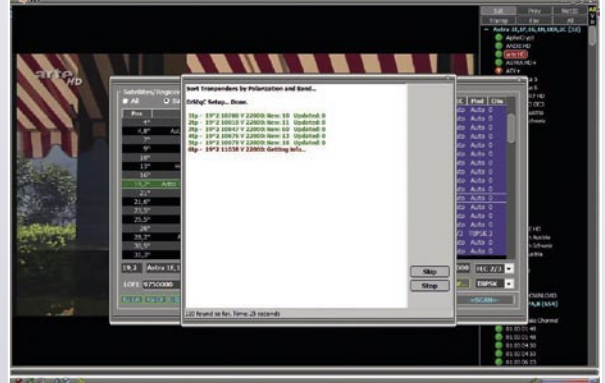

Channel search |