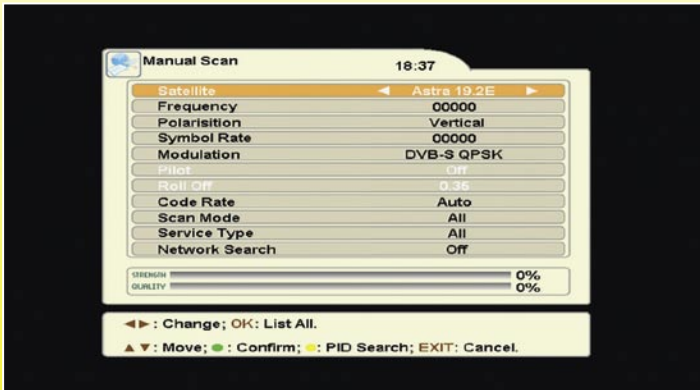

DTS 6600 يوجد به الكثير من الاختيارات مثل الإلغاء ، التحريك ، إعادة التسمية ، حجب بعض القنوات بواسطة إدخال كود خاص لمنع الأطفال من مشاهدة بعض القنوات الغير مناسبة ، كما يوجد عدد ثمانية قوائم منفصلة و التي يمكن نقل القنوات المفضلة إليها .

و أثناء الاختبار كانت قوائم القنوات الرئيسية و المنفصلة تعمل بشكل جيد و سهل ، و هنا قامت الشركة المنتجة بوضع مفهوم جديد هو أن المستخدم حتى لو كان قليل الخبرة فانه سوف يتعلم الخطوات التالية بدون استغراق وقت .

و الآن و بعد ملاء قائمة القنوات و ترتيبها جيدا يمكنك الخروج من القائمة الرئيسية عن طريق الغط على زر EXIT ، و ينتقل الريسيفر فوراً لمشاهدة أول قناة على الشاشة ، و عند الضغط على زر OK تظهر قائمة القنوات بطريقة مرتبة جيداً ، و باستخدام أزرار FAV و

القنوات المخزنة مسبقاً ، و أثناء الاختبار استغرق الريسيفر للبحث في عدد 100 ناقل للباقات و القنوات حوالي عشرة دقائق فقط و هذا يعني انه بطئ نوعاً ما .

و طبيعياً فان عملية البحث اليدوي تعطى لك خيارات افضل مثل إدخال التردد ، القطبية ، معدل الترميز ، قيم تعريف الباقات و تحديد شكل الموجة (QPSK في حالة الإرسال الرقمي العادي -DVB-S و أيضا 8PSK في حالة استقبال الإرسال الرقمي الجديد (DVB-S2)) ، بالإضافة إلى قيم تصويب الخطأ FEC .

و بعد إجراء عملية الاختبار و البحث انتهى الأمر بالحصول على آلاف القنوات التي منها قنوات مفيدة و التي تعتبر كثيرة جداً بالنسبة للمشاهدة العادية ، و الخطوة التالية هي ترتيب هذه الفوضى من القنوات .

و لحسن الحظ فان الريسيفر

Manual search