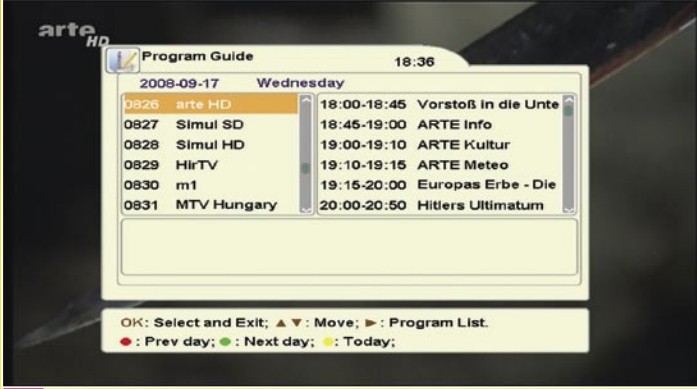

EPG |

إن ذاكرة الريسيفر بعدد 5000 قناة تحتاج لمثلها ، و هنا يمكن اختيار إجراء عملية البحث الأتوماتيكي أو اليدوي عن القنوات ، و توجد مفاجئه سارة هنا : ففي أثناء البحث تظهر قائمة البحث بطريقة واضحة و سهلة الفهم ، و يمكن إجراء البحث عن الأقمار بعدد غير محدد في خطوة واحدة لإجراء عملية البحث الأتوماتيكي ، و يمكن اختيار البحث عن القنوات المجانية أو المشفرة فقط أو الاثنان معا ، و يمكن إجراء البحث عن القنوات

يمكن بسهولة إضافة أو إلغاء أو ضبط الأقمار و النواقل أيضا . و بجانب إمكانية استقبال الريسيفر Jiuzhou HDTV إشارات Ku band فان الريسيفر قادر أيضا على استقبال إشارات C band ، و تشكر هنا إمكانية ضبط قيم ترددات المذبذب المحلي لعمل وحدات خفض الشوشرة حيث يمكن إدخال أي قيم غير مألوفة و يمكن التنقل بين كلى النوعين من الإشارات بكل سهولة .

1.0 للتحكم في نظام الأطباق الثابتة لاستقبال عدد أربعة أقمار صناعية و الإصدار 1.1 للتحكم في استقبال حتى عدد 16 قمر صناعي و الإصدار 1.2 و 1.3 المسمى (USALS) لتحريك المواير لنظام الأطباق المتحرك . و تتضمن قائمة الأقمار الصناعية عدد 56 قمر صناعي أوروبي و قد تم تحديث جميع بيانات النواقل حتى تاريخه ، و مع وجود إمكانية و سهولة التحكم في الأقمار و النواقل

و يأخذ الريسيفر الجديد لشركة Jiuzhou الوقت مباشرة من الإرسال الفضائي و يمكنك ضبط الوقت يدويا إذا فضلت ذلك . و الذي يعجبنا في هذا الريسيفر : انه يمكن عرض الوقت على شاشة الريسيفر حتى أثناء مشاهدة إحدى القنوات ، و قبل استخدام أي من هذه المزايا يجب أولا ضبط الريسيفر موديل DTS 6600 مع نظام الأطباق المستخدم لديك ، و الريسيفر يدعم بروتوكول DiSEqC الإصدار

التلفزيونية أو الإذاعية فقط أو الاثنان معا .

و يمكن أيضا تفعيل البحث الشبكي عن القنوات و بهذا يمكن الحصول على القنوات المدفوعة الأجر الغير موجودة داخل قائمة