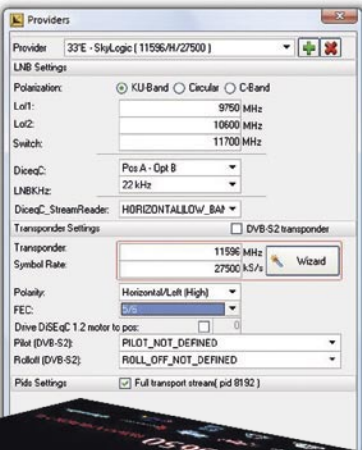

إظهار الصورة و قدرة المعالجة

أثناء الاختبار تم استخدام كمبيوتر محمول بمعالج Intel Core2 Duo بسرعة 1.8 جيجاهيرتز و كان قادرا على استقبال

SkyGrabber

Various configuration options |

LNB settings/DiSEqC |

Timer settings |