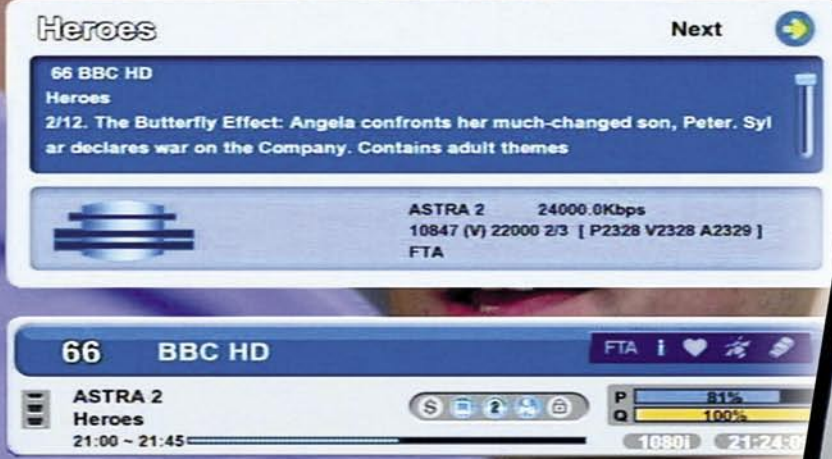

و في بعض القنوات تجد معلومات مطولة ومفصلة ، كما يمكن من خلال دليل البرامج الإلكتروني ضبط أحداث الميقاتي ووظائف النوم و الأيقاظ .

الملخص

على الرغم من انه لم يتم وضع بعض الإضافات مثل الألعاب فان الريسيفر قد تم تصميمه لسهولة الاستخدام ، و قد تم تصميم القوائم بطريقة منطقية و تعرض القوائم بشكل واضح و سهل الفهم ، كما أن تصميم وحدة التحكم عن بعد تتناسب مع وظائف تشغيل الريسيفر

محل التكنولوجيا التماثلية و يستطيع الريسيفر XT-9500HD عرض قنوات المعلومات بواسطة الديكودر المدمج به أو تمرير إشارات VBI إلى الديكودر الموجود بجهاز التلفزيون .

كما أن دليل البرامج الإلكتروني في الريسيفر XT-9500HD يظهر بشكل واضح و سهل الاستخدام ، مع الوضع في الاعتبار أن تلك البيانات محدودة طبقاً لمقدم الخدمة الفضائية ، كما تتوفر الأزرار اللازمة لاستعراض بيانات دليل البرامج الإلكتروني إلى الأمام و الخلف للبيانات لمدة 24 ساعة ،

لكن OPENSAT أضافت مفاجئة صغيرة حيث يستخدم زر "back" للعودة إلى القناة السابقة و لم تذكر الشركة هذا في كتيب التشغيل و في العادة يستخدم هذا الزر في الخروج من القوائم و لكن عند الضغط على هذا الزر في عدم وجود قوائم يرجع بك إلى القناة السابقة .

و من الرائع أننا أيضا نستطيع أن نرى قنوات المعلومات المدعوم جيدا من قبل القنوات هنا في المملكة المتحدة حيث حلت التكنولوجيا الرقمية