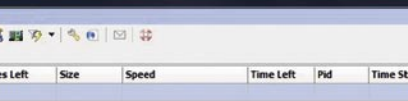

إظهار الصورة و قدرة المعالجة

أثناء الاختبار تم استخدام كمبيوتر محمول بمعالج Intel Core2 Duo بسرعة 1.8 جيجاهيرتز و كان قادرا على استقبال

SkyGrabber

Various configuration options |

LNB settings/DiSEqC |

Timer settings |