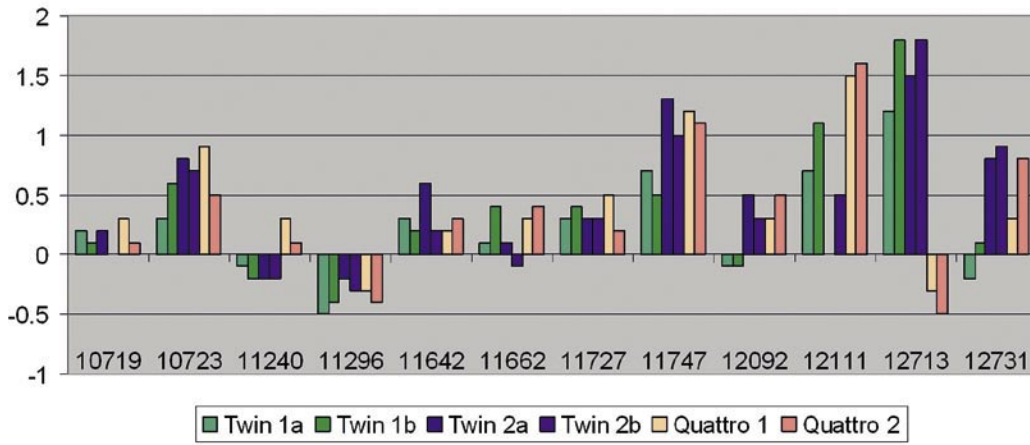

الشكل رقم 3 : مقياس MER مقارنة بالوحدة المرجعية للوحدات الثنائية و الرباعية quattro