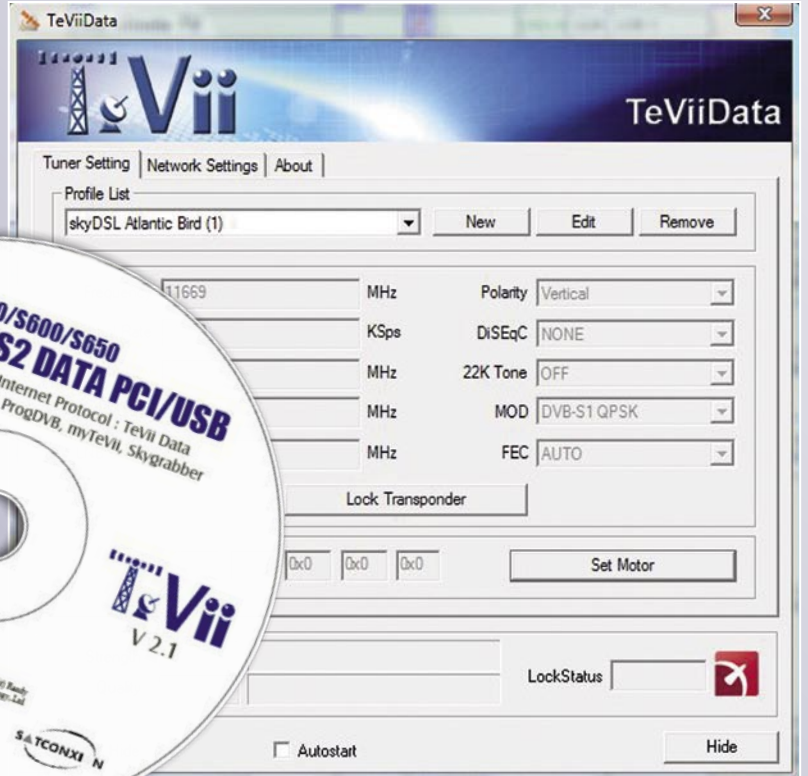

إظهار الصورة و قدرة المعالجة

أثناء الاختبار تم استخدام كمبيوتر محمول بمعالج Intel Core2 Duo بسرعة 1.8 جيجاهيرتز و كان قادرا على استقبال

SkyGrabber

Various configuration options |

LNB settings/DiSEqC |

Timer settings |