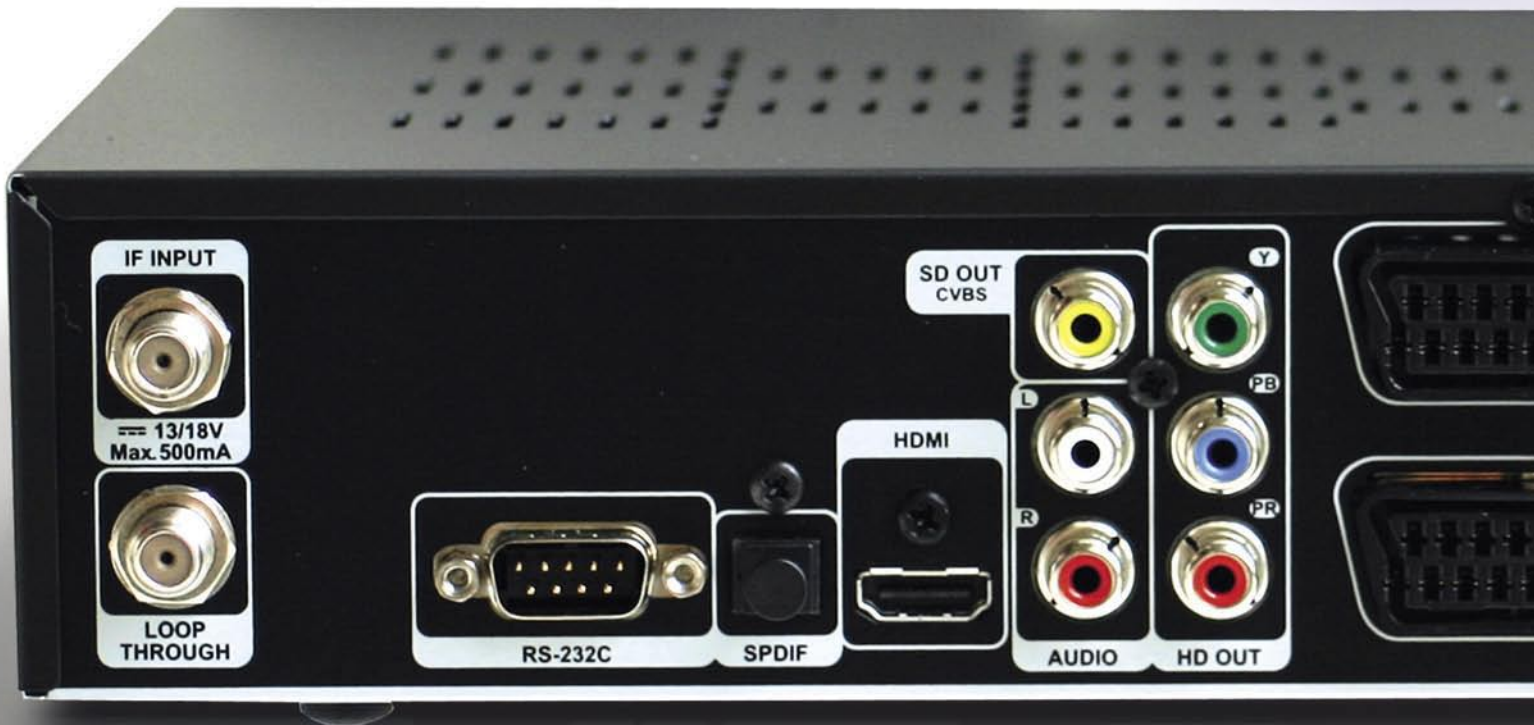

الاستخدام اليومي