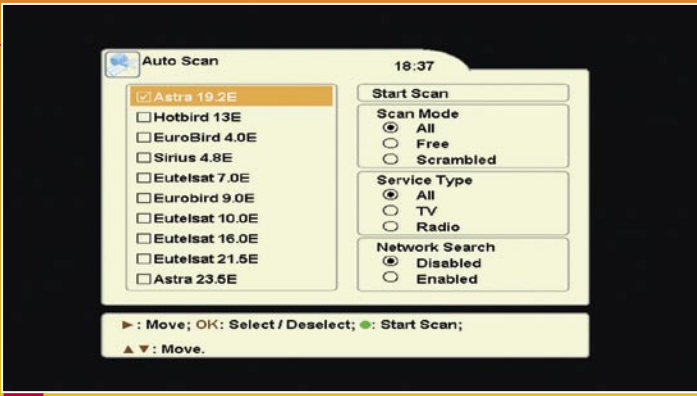

Automatic search |