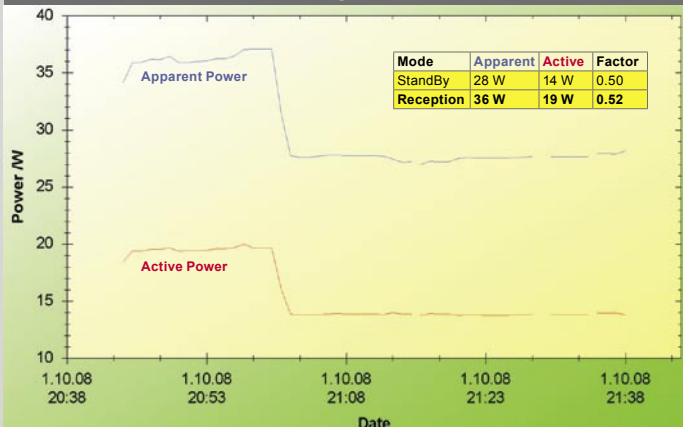

و من المشفق انه لا توجد الآن قنوات كثيرة فائقة التفاصيل مجانية ولكن بدون شك أن هذا سوف يتغير في المستقبل القريب ، أنني سعيد جدا باقتناء الريسيفر XT-9500 في غرفة المعيشة .

و التي أتت باللون الفضي و الأسود بشكل رائع ، و هناك بعض النواحي السلبية مثل عدم إمكانية تخفيض ضوء الأزوار اللامعة خصوصا عند مشاهدة التلفزيون في غرفة مظلمة بطريقة مريحة و بدون إزعاج من الضوء .

و هناك أيضا شئ قد لاحظته هو انبعاث الحرارة العالية من الريسيفر حتى في حالة وضع الانتظار و اعتقد

تعليق الخبراء

شكل رائع و تصميم أنيق ، قوائم مبتكرة و سهل التركيب و الضبط ، قنوات منفصلة و تصنيف جيد لقائمة القنوات .

يصدر الريسيفر حرارة عالية ضوء الأزوار في اللوحة الأمامية مرتفع

TECHNIC DATA

Distributor	ABC BIZNIS, Krušovská 4646, 955 01 Topoľčany, Slovakia
Tel/Fax	Tel +421 38 5313508 - Fax +421 38 5313508
Contact	info@abcbiznis.sk
Websites	www.abcbiznis.sk, www.opensat.sk
Model	XT-9500 HD
Function	Digital HDTV receiver for DVB-S and DVB-S2
Satellites / CI + Card	51+ / 2 Common Interfaces + 1 Smart Card Reader
Modes	MPEG-2 MP@ML, MPEG-4 Part 10/H.264
SCPC compatible	yes
DiSEqC / USALS	1.2 / yes
Scart connectors	2 / USB2.0 Connector for Software Upgrades
Symbol rates	1000-45000
Audio outputs	2 (L&R)
Video outputs	1x composite, Component, HDMI
Video Resolutions	480p, 480i, 576p, 576i, 720p, 1080i
Digital audio output	yes, S/PDIF
RS-232 / EPG	yes / yes
C/Ku-band compatible	yes
Power supply	100-250V AC, 50/60Hz

ENERGY DIAGRAM

The secret channel history screen |