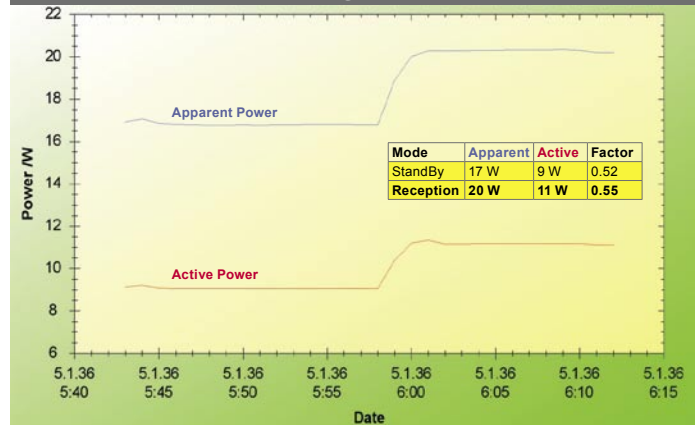

كما يمكن تحميل البرامج التشغيلية الجديدة مباشرة من خلال القمر الصناعي و يمكن تحقيق هذا من صدور النسخة النهائية إلى الأسواق .

و لم تزود وحدة التحكم عن بعد بأزرار للتحكم في وظائف التسجيل و لهذا يستخدم زر **ZOOM** و الأزرار الملونة في التحكم في أوامر التسجيل .

إن الرئيسيفر الجديد **Jiuzhou DTS 6600** هو رئيسيفر لاستقبال القنوات فائقة التفاصيل مع وجود قدرات عالية ، و التي تتضمن بعض الأفكار المفيدة مع سهولة الاستخدام و كمال المزايا .

و يمكن استعراض الملفات التي تم تسجيلها من خلال القائمة الرئيسية كما يمكن للرئيسيفر **DTS 6600** أيضا عرض الصور من نوع **JPEG** على شاشة التلفزيون و هذا يعتبر بديل حقيقي لشاشات بروجكتور عرض الصورة القديمة .

TECHNIC

DATA

Manufacturer	Sichuan Jiuzhou Electric Group Co., Ltd. Jiuzhou Electric Building, Southern No. 12 Road Hi-Tech Industrial Park, Nanshan District, Shenzhen, China
Fax	+86 755 26748419
E-Mail	huangwei@d-telemedia.com
Model	DTS6600
Function	Digital PVR satellite receiver for SDTV/HDTV in DVBS and DVBS2 (QPSK/8PSK) MPEG2 and MPEG4
Channel memory	5000
Symbolrates	1-45 Ms/sec.
SCPC compatible	yes
DiSEqC	1.0 / 1.1 / 1.2 / 1.3
USALS	yes
HDMI connection	yes
Scart euroconnectors	2
Audio/Video outputs	3 x RCA
Component output	3x RCA
S-Video output	no
UHF Modulator	no
Digital audio output	yes
EPG	yes
C/Ku band compatible	yes
PVR function	yes (with external USB 2.0 storage medium)
Power supply	90-250 VAC, 50/60 Hz
Dimension	34/26.5/6cm
Weight	2.8kg

ENERGY DIAGRAM

The receiver is in standby for the first 15 minutes, followed by another 15 minutes with active reception and channel switching, PVR playback, etc.

Celebrating 50 years-Jiuzhou!

50 Years Jiuzhou!

On 16th November 2008 Jiuzhou officially celebrates its 50th birthday. The state-owned company started in 1958 and is specialized into digital television

systems, which also include LED, RFID products, Broadband Network Systems, optical and coaxial cable, and of course satellite receivers, which are being exported for their most parts. Jiuzhou belongs to the Top 100 companies in China in the electronic information sector. Furthermore, Jiuzhou belongs to the Top 500 group of most successful enterprises in China and with its turnover of up to USD 1 billion in 2008 it also belongs to the Top 1000 largest enterprises in China. For 2009

Jiuzhou's ambitions even aim to reach the USD 1.5 billion turnover target. Jiuzhou's aim is to become a leading company in the top ranking enterprises in China and amongst the companies worldwide operating in the digital TV technology.

A more detailed report on Jiuzhou has been published by TELE-satellite in its 02-03/2008 issue, which is available for download at www.TELE-satellite.com