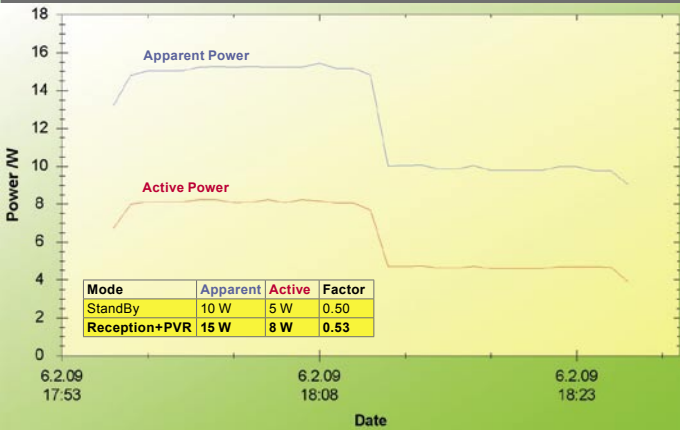

تعليق الخبراء

+

إن الريسيفر OPENSAT 3000CRCI PVR

هو جهاز مسجل كامل الوظائف و يتناسب مع محيط أي غرفة معيشة ، و سهل الاستخدام لجميع أفراد العائلة ، و نظام التشغيل سهل الاستخدام و عمل بدون توقف أثناء الاختبار ، و لم يترك الريسيفر أي شئ آخر نتمناه في جهاز ريסיفر ، يعمل كمسجل و مشغل ملفات MP3 و عرض الصور ، الريسيفر أنيق و صغير الحجم

منفذ USB موجود فقط في اللوحة الأمامية و من المفضل نقله إلى الخلف أو الأفضل وضع منفذ USB آخر في الخلف .

TECHNIC

DATA

Manufacturer	ABC Biznis, 955 01 Topol'cany, Slovakia
Tel/Fax	+421 38 5313508
E-Mail	info@abcbiznis.sk
Website	www.opensat.sk, www.abcbiznis.sk
Model	OPENSAT 3000CRCI PVR
Function	Digital DVB-S CI-PVR receiver
Channel memory	4000
Symbol rates	2-45 Ms/sec.
SCPC compatible	yes
DiSEqC	1.0 / 1.1 / 1.2 / 1.3
USALS	yes
HDMI connector	no
Scart connector	2
Audio/Video output	3 x RCA
S-Video output	no
UHF modulator	yes
0/12 Volt connector	yes
Digital audio output	yes
EPG	yes
C/Ku-band compatible	yes
PVR-function	yes (via external USB 2.0 storage media)

ENERGY DIAGRAM

First 15 minutes: reception with channel switching, PVR recording and play. Second 15 minutes: standby