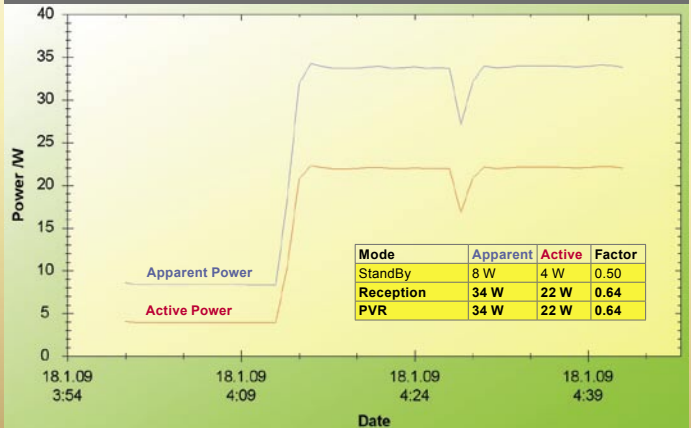

ENERGY DIAGRAM