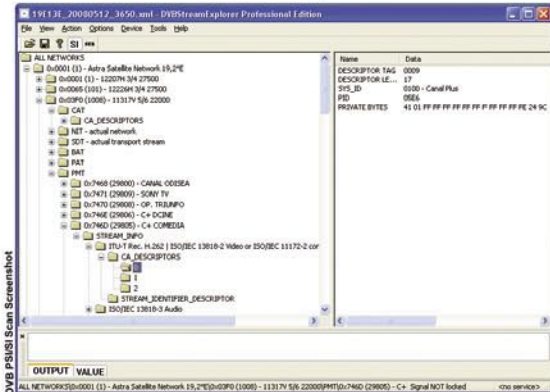

DVBStreamExplorer™

MPEG2/DVB Transport Stream Analyzer

Feature Summary

- ✓ MPEG2/DVB/ATSC PSI/SI/PSIP scanning
- ✓ Stream demuxing and capturing to disk
- ✓ DVB DSMCC scanning
- ✓ TeleText Analyzer
- ✓ DVB MPE scanning
- ✓ Service Player
- ✓ Real-time Transport Stream Monitor
- ✓ Saving of collected information as text/CSV
- ✓ Supports most BDA compatible devices and specific non-BDA devices*