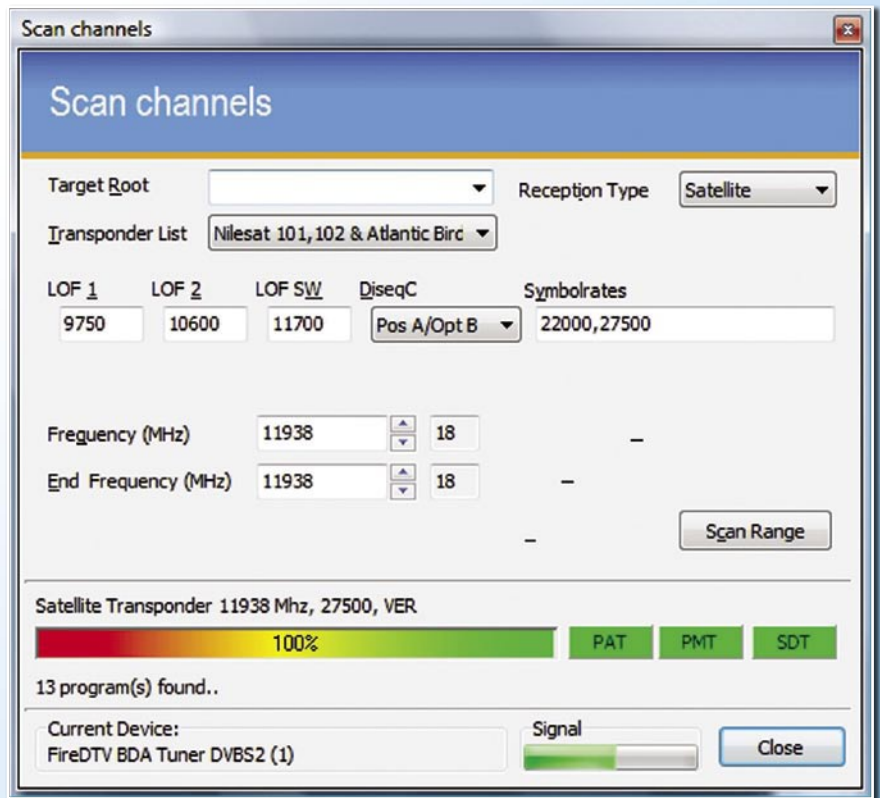

FloppyDTV Perfect DVB-S/2 Solution for the PC

PC in a fast and hassle-free way? And if you consider that most PCs are connected to high-resolution LCD monitors while the TV sets in living rooms still have a long way to go before being 100% flat screen it comes as no surprise that DVBSshop decided to add the FloppyDTV card/

Most up-to-date HDTV satellite receivers come with Ethernet or USB 2.0 interfaces that allow transferring recorded events to a PC for post-editing and storing recordings on a portable storage medium (DVD etc.). However, most of these receivers regard satellite reception as their prime business and thus do not put much effort into making interfaces very fast.

Transponder scan on NILESAT 7° West |