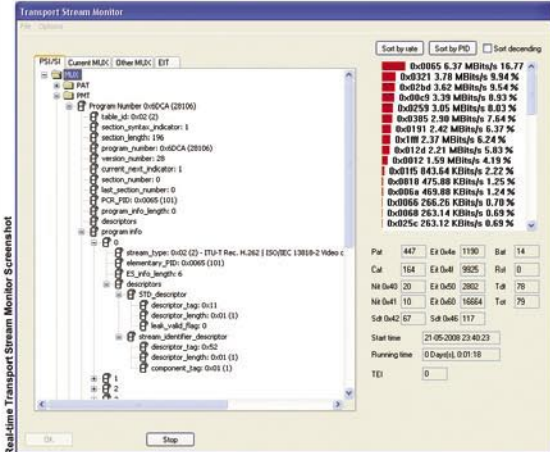

DVBStreamExplorer™

MPEG2/DVB Transport Stream Analyzer

Feature Summary

- ✓ MPEG2/DVB/ATSC PSI/SI/PSIP scanning
- ✓ Stream demuxing and capturing to disk
- ✓ DVB DSMCC scanning
- ✓ TeleText Analyzer
- ✓ DVB MPE scanning
- ✓ Service Player
- ✓ Real-time Transport Stream Monitor
- ✓ Saving of collected information as text/CSV
- ✓ Supports most BDA compatible devices and specific non-BDA devices*