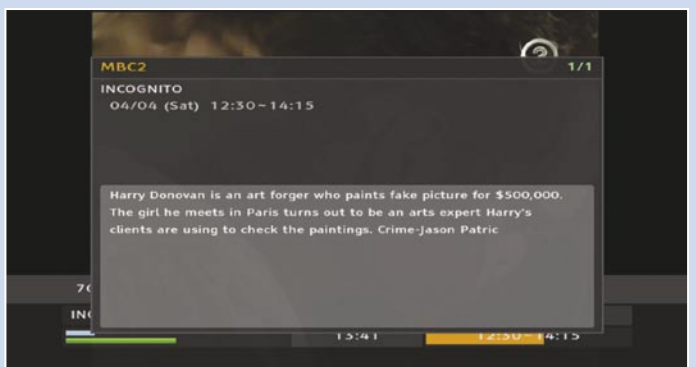

Extended info bar |

TECHNIC

DATA

Manufacturer	Topfield, Seongnam/Korea
Fax	+82-31-7082607
E-Mail	inquiry@topfield.co.kr
Model	TMS SRP-2100
Function	Digital HDTV DVB-S2 Receiver with Various Multimedia Features
Channel Memory	10000
Symbolrate	1-45 Ms/sec.
SCPC Compatible	yes (> 2000 Ms/s)
DiSEqC	1.0 / 1.1 / 1.2 / 1.3
USALS	yes
HDMI Output	yes
Scart Connector	2
Audio/Video Outputs	6x RCA
Component Video Output	yes
S-Video Output	yes
UHF Modulator	no
0/12 Volt Connector	no
Digital Audio Output	yes
EPG	yes
C/Ku-Band compatible	yes
PVR-Function	yes
USB 2.0 Connector	yes
Ethernet	yes
E-SATA	yes
Max. hdd size	1TB
Dimensions	340/82/258mm
Weight	3.8kg