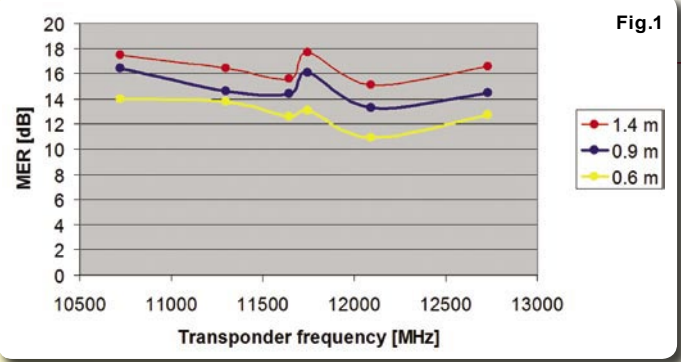

و كان هناك القليل من الأقمار التي لا تغطي موقعي بحيث أن طبق بقطر 140سم لن تكون كافية .

و كما توقعت أن جودة الإشارات كانت أفضل بشكل ملحوظ ، و كانت قيم MER أفضل ب 1-2 dB ، للطبق بقطر 0.9 متر و 3-4 dB للطبق بقطر 0.6 متر ، وربما أن بعض قراء المجلة سوف يتعجبون لذلك حيث إن مستوى الإشارات فى الطبق P140 المضبوط البؤرة من الأطباق الأصغر حجما ، فبالنسبة لاستقبال التلفزيون الرقمي يجب استخدام طبق بحجم أكبر (الشكل رقم 1) .

و عندما حاولت أن اوجه الطبق PASAT 140 إلي هذا القمر أدركت أن صامولة ربط زاوية التصعيد لتوجيه الطبق إلى القمر قصيرة جدا ، فأنا احتاج إلى زاوية تصعيد 21.4 درجة ، و لكن هذا كان خارج نطاق الطبق حيث أن الزاوية للطبق يجب أن تكون من 25 إلى 70 درجة ، و كان على خفض الطبق إلى أقصى درجة .

و بعد فعل هذا لاحظت طيف الإشارات للقمر EXPRESS AM22 على جهاز قياس الإشارات و كانت قراءات قيم C/N عند مستوى 8 dB ، و كانت أقل من القدر المناسب للاستقبال ، فقد 1 ديسيبل أو أكثر كان كافيا لمشاهدة القنوات .

و لكن كان هناك سوء حظ و أخيرا قررت إلى الانتقال إلى قمر ذات إشارات أقوى و هو القمر HOTBIRD عند 13 درجة شرق و قياس جودة الإشارات و مقارنة الطبق بأطباق أخرى بقطر متر 0.6 و 0.9 متر ، و قد تم تجهيز الأطباق بوحدة خفض شوشرة بجودة عالية

و اعتمادا على المقارنة بين القياسات يمكنني أن أقول أن الطبق P140 يحصل على درجة كسب عالية للإشارات و هذا يعنى أن تكوير سطح الطبق صحيح و أن الإشارات يتم تركيزها على بؤرة الطبق كما أن الطبق قوى و متين و يصمد لعدة سنوات .

إن أطباق شركة Pasat تتناسب مع الاحترافيين و المستخدم العادي إذا أراد إشارات ثابتة .

■ نطاق التغطية لهذا القمر لا يصل إلي مركز الاختبار و لكن طبق Pasat استطاع التقاط بعض الإشارات .

تعليق الخبراء

+ طبق قوى جدا و متين و جميع مكوناته تتناسب مع بعضها ، و يتم تغليف المكونات جيدا ، التصنيع العام لا يترك لديك شئ ترعبه .

- لا يوجد

TECHNIC

DATA

Manufacturer	Pasat Anteny, Bulgaria
Telephone	+359 350 6 3911, +359 350 6 6311
Fax	+359 350 6 4011
Website	www.sat.bg
Email	sales@pasat.bg
Function	Prime focus aluminum dish for Ku-Band
Model	P 140
Diameter	140 cm
Focus	50 cm
F/D	0.375
Gain @ 11.350 GHz	42.2 dB
Gain @ 12.125 GHz	42.8 dB
Gain @ 12.626 GHz	43.5 dB
Noise temperature (at elevation 42°)	47 K
Opening angle (-3dB)	<1.25°
Thickness	1.2 mm
Reflector mass	6 kg
Supporting hardware mass	5.2 kg