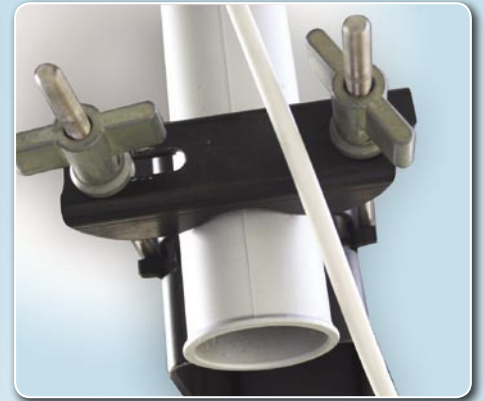

دليل توجيه الطبق