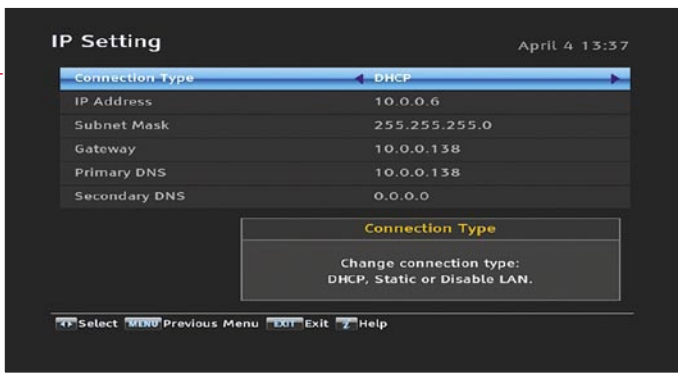

Network settings provided via DHCP |