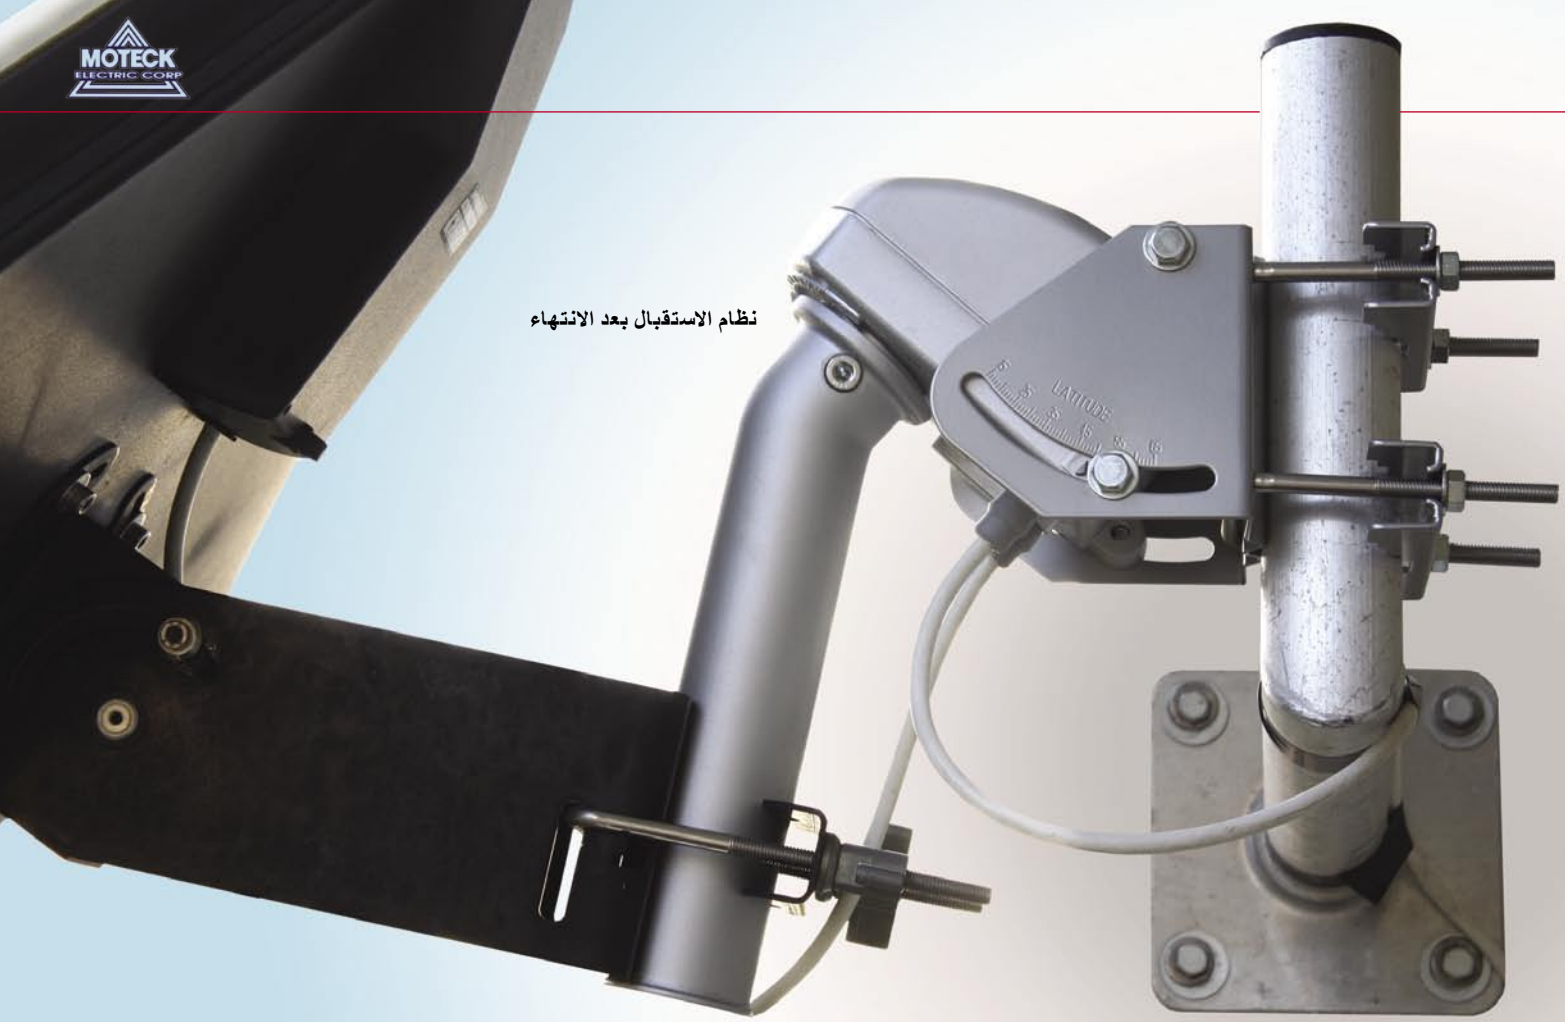

نظام الاستقبال بعد الانتهاء

إن الموتور MOTECK SG-2500 الجديد يعتمد على آلية ولا يصدر صوتاً ، ولا يوجد به انحراف ودقيق التوجيه مما يضمن أفضل درجة من الاستقبال ، ومع استخدام جهاز ريسيفر يعمل بنظام DiSEqC 1.3 فأنة يمكن تشغيل الموتور أوتوماتيكياً بالكامل .