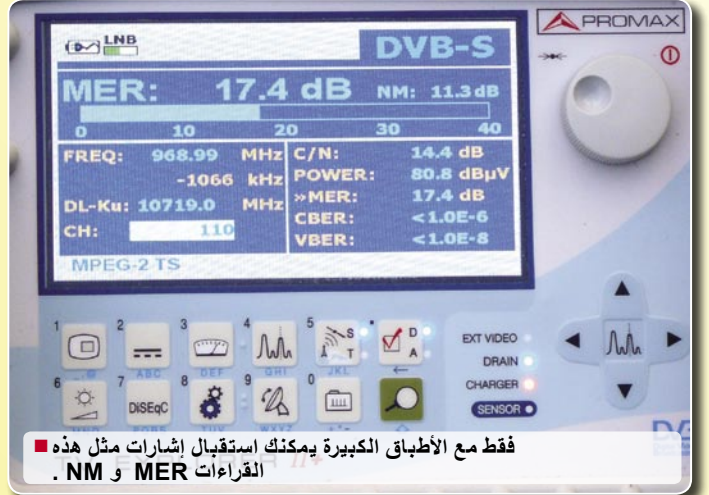

■ فقط مع الأطباق الكبيرة يمكنك استقبال إشارات مثل هذه القراءات MER و NM .

■ تم توجيه الطبق إلى القمر HOTBIRD عند 13 درجة شرق

Why visit IBC2009?

- Network with over 1,400 exhibitors
- Attracts 49,000+ actual attendees, from over 130 countries
- Industry led conference programme
- *FREE* - Participate in the Show Floor Training areas
- *FREE* - IBC2009 Zones: IPTV, Mobile and Digital Signage
- *FREE* - Business Briefing Sessions
- *FREE* - The IBC Big Screen Experience
- *FREE* - New Technology Campus
- *FREE* - The prestigious IBC Awards ceremony