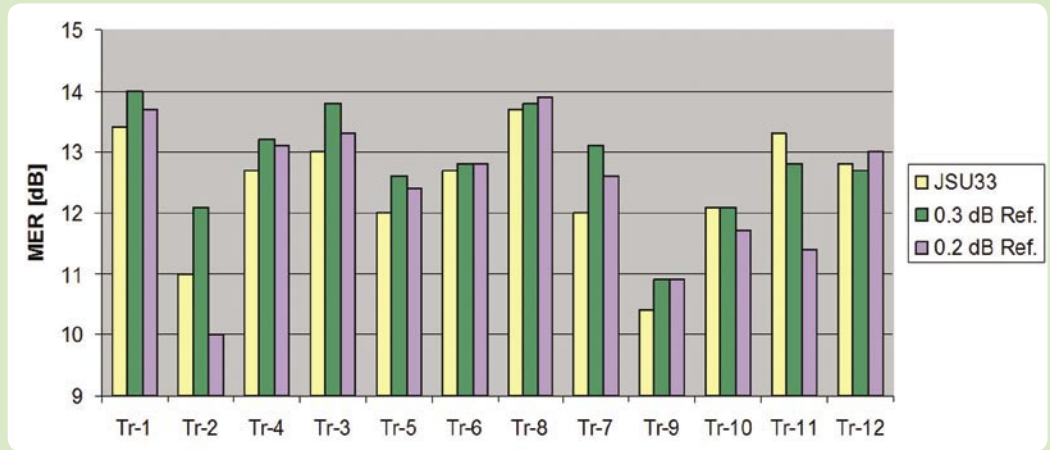

بينما يوجد 8 ترددات منخفضة للنواقل فان أداء خفض الشوشرة للوحدة كان الأسوأ لبقية الوحدات ولكنها تغلبت على الأقل في الأربعة ترددات الباقية مثل التردد للنواقل (Tr-11) و كما ترى فان وحدة خفض الشوشرة 0.2 dB لم تكن افضل من وحدة خفض الشوشرة 0.3 dB ! و كما قلنا من قبل فان معدل خفض الشوشرة ليس هو المقياس الوحيد لاختيار وحدة خفض الشوشرة و لكن اختبار الاستقبال الحقيقي يمكنه كشف كل شيء .

و ماذا عن العوامل الأخرى ؟ تم توضيحها في الشكل رقم 2 ، و هنا تجد الموقف قد تغير على النقيض فان وحدة خفض الشوشرة JSU33 تغلبت على الجميع بالنسبة للنواقل 11 و 12 فان قوة خرج الإشارات كانت أعلى من الوحدات الأخرى المنافسة ، و هذا حقيقي خصوصا لوحدة خفض الشوشرة 0.3 dB التي كانت الفائزة بمعدل خفض الشوشرة .

فما هي النتائج التي يمكن أن نستخلصها من هذه النتائج ؟ إن نقطة القوة في وحدة خفض الشوشرة JSU33 هي قوة مخرج الإشارات ، و لهذا فهي اختيار جيد لنظام الاستقبال المتعدد التغذية عند استخدام سويتشات و كوابل طويلة لتوزيع الإشارات للعديد من أجهزة الريسيفر ، و الميزة الأخرى أن الوحدة صغيرة الحجم و ذات وزن (100 جرام فقط) و ذلك بمقارنتها بالوحدات الأخرى المماثلة .

مواصفاتها أنها تعمل على قدرة خفض شوشرة 0.6 dB و قد قمنا بمقارنتها وحدتي خفض شوشرة الأول بقدرة خفض شوشرة تقول مواصفاتها أنها تعمل بقدرة خفض شوشرة 0.3 dB و الأخرى تقول مواصفاتها أنها تعمل بقدرة خفض شوشرة 0.2 dB .

و لغرض الاختبار قمنا باختيار الاستقبال من القمر HOTBIRD عند 13 درجة شرق و كما هو موضح في الجدول رقم 1 ترى بيانات الترددات التي قمنا باختبار استقبالها ، و كما ترى هناك 3 نواقل لكل حزمة فرعية (المرتفعة / المنخفضة) و لكل قطبية

الشكل رقم 1 : مقياس MER لعدد اثني عشر ناقل مختلف من القمر HOTBIRD عند 13 درجة شرق .

، و بهذه الطريقة قمنا بفحص الأداء للمذبذب المحلي : 9750 و 10600 ميگاهيرتز في كلي القطبيتين : الأفقية و الرأسية و في منتصف و نهاية عرض الحزمة الفرعية . و الشكل رقم 1 يظهر أداء خفض الشوشرة لجميع الوحدات ، و الأداء الأفضل لخفض الشوشرة لوحدة خفض الشوشرة هي القيم الأعلى .

المتجاورة يجعل الأمر صعبا على وحدة خفض الشوشرة و يقلل من أداء خفض الشوشرة .

و في اختبارنا نقوم بمقارنة الأداء الفعلي لوحدة خفض الشوشرة مع وحدة خفض شوشرة أخرى متاحة في الأسواق ، و هذا ما فعلناه مع وحدة خفض الشوشرة Jiuzhou: Skytrack JSU33 التي تقول

أيضا تضمن هامش جيد من الاستقبال في حالة الطقس السيئ، و لكن للأسف فان درجة خفض الشوشرة الحقيقي لوحدة خفض الشوشرة لا يمكن تذبئة ، فهناك عدة عوامل تتدخل في قدرة خفض الشوشرة .

هذه العوامل هي: مرحلة الضوضاء في المذبذب المحلي لوحدة خفض الشوشرة و عازل القطبية العكسي