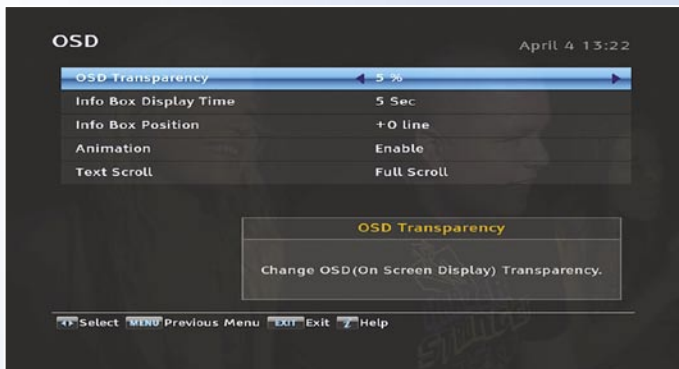

فإذا كان هناك كابل إشارة واحد فقط فيمكن تمرير الإشارات إلى التيونر الآخر و هذا يعني أن ليس كل القنوات ستكون متاحة إلى

Manual channel search |

EPG mode 1 |

Extended EPG information |

Various OSD settings |