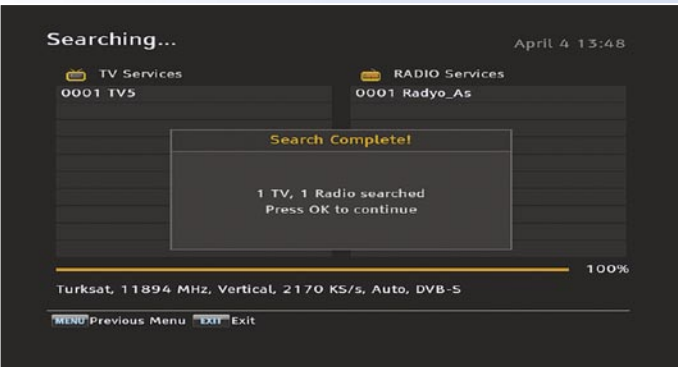

Video Output Options |