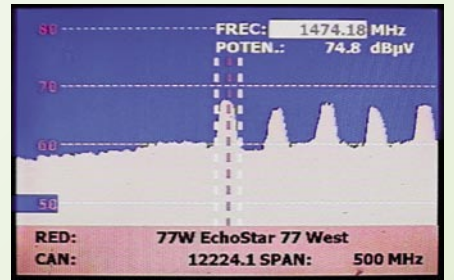

تحليل الطيف للقمر ECHOSTAR 6A من جزيرة Tenerife .

TELE-satellite World www.TELE-satellite.com/...

Download this report in other languages from the Internet:

Arabic	العربية	www.TELE-satellite.com/TELE-satellite-0907/ara/tenerifedxer.pdf
Indonesian	Indonesia	www.TELE-satellite.com/TELE-satellite-0907/bid/tenerifedxer.pdf
Bulgarian	Български	www.TELE-satellite.com/TELE-satellite-0907/bul/tenerifedxer.pdf
Czech	Česky	www.TELE-satellite.com/TELE-satellite-0907/ces/tenerifedxer.pdf
German	Deutsch	www.TELE-satellite.com/TELE-satellite-0907/deu/tenerifedxer.pdf
English	English	www.TELE-satellite.com/TELE-satellite-0907/eng/tenerifedxer.pdf
Spanish	Español	www.TELE-satellite.com/TELE-satellite-0907/esp/tenerifedxer.pdf
Farsi	فارسی	www.TELE-satellite.com/TELE-satellite-0907/far/tenerifedxer.pdf
French	Français	www.TELE-satellite.com/TELE-satellite-0907/fra/tenerifedxer.pdf
Greek	Ελληνικά	www.TELE-satellite.com/TELE-satellite-0907/hel/tenerifedxer.pdf
Croatian	Hrvatski	www.TELE-satellite.com/TELE-satellite-0907/hrv/tenerifedxer.pdf
Italian	Italiano	www.TELE-satellite.com/TELE-satellite-0907/ita/tenerifedxer.pdf
Hungarian	Magyar	www.TELE-satellite.com/TELE-satellite-0907/mag/tenerifedxer.pdf
Mandarin	中文	www.TELE-satellite.com/TELE-satellite-0907/man/tenerifedxer.pdf
Dutch	Nederlands	www.TELE-satellite.com/TELE-satellite-0907/ned/tenerifedxer.pdf
Polish	Polski	www.TELE-satellite.com/TELE-satellite-0907/pol/tenerifedxer.pdf
Portuguese	Português	www.TELE-satellite.com/TELE-satellite-0907/por/tenerifedxer.pdf
Romanian	Românesc	www.TELE-satellite.com/TELE-satellite-0907/rom/tenerifedxer.pdf
Russian	Русский	www.TELE-satellite.com/TELE-satellite-0907/rus/tenerifedxer.pdf
Swedish	Svenska	www.TELE-satellite.com/TELE-satellite-0907/sve/tenerifedxer.pdf
Turkish	Türkçe	www.TELE-satellite.com/TELE-satellite-0907/tur/tenerifedxer.pdf

Available online starting from 29 May 2009