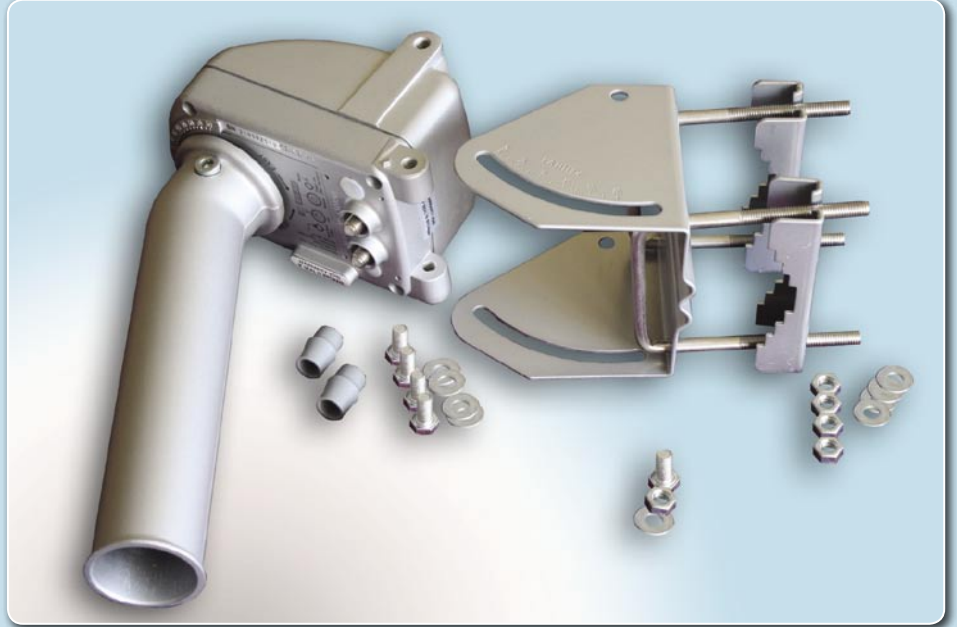

إن الذاكرة المستخدمة فى الموتور من شركة MOTECK مثلها مثل الشركات المنتجة الأخرى فليديها ذاكرة لعدد 60 موقع و لكن هذه الذاكرة غير معتمد عليها حيث إذا حدث إعادة ضبط للموتور سوف تفقد جميع هذه المواقع و هذا يعنى أن جميع مواقع الأقمار التى تم تخزينها سوف تفقد .

و لكن المشكلة ليست مشكلة الذاكرة فقط حيث أن أول عدد 26 موقع للأقمار يتكون من خانات مضبوطة مسبقا و التى للأسف لا يمكن استخدامها فى الحياة العملية ، كما أن الريسيفر لا يعدد بترقيم موقع الأقمار الصناعية المخزنة على الموتور و لكن الريسيفر يقوم بعمل بيانات خاصة به لتحديد المواقع .

و لكي تحصل على تخزين لمواقع الأقمار الصناعية آمن و معتمد عليه يجب أن تعتمد على جهاز الريسيفر و ليس على الموتور ، كما أن بعض أجهزة الريسيفر التى تستخدم بروتوكول DiSEqC 1.2 يوجد بها قائمة Goto-X ، و لكن أجهزة الريسيفر التى تعمل ببروتوكول DiSEqC 1.3 أو ما يسمى USALS تعمل بشكل أفضل ، حيث يوجد احتساب أتوماتيكى لزاوية الدوران لخط الشفق و يتم تخزين هذه الزوايا و إرسالها إلى أوامر Goto-X ، و بالطبع فان الموتور الجديد موديل SG-2500 يمكنه فهم أوامر Goto-X و لذلك فهو متوافق تماما مع أجهزة الريسيفر تلك.

إن عملية تركيب الموتور إلى طبق الاستقبال أمر سهل

إن الموتور الجديد MOTECK SG-2500 يمكن تجميعه بسهولة بمساعدة مفتاح 13 مم ، و يمكن تثبيت الموتور SG-2500 بأى صاري بقطر من 35 إلى 65 مم و لضمان الثبات يجب أن لا يقل قطر الصاري عن 50 مم و هذا أيضا هو القطر الذى ترشحه شركة MOTECK للموتور .

المكونات قبل التجميع