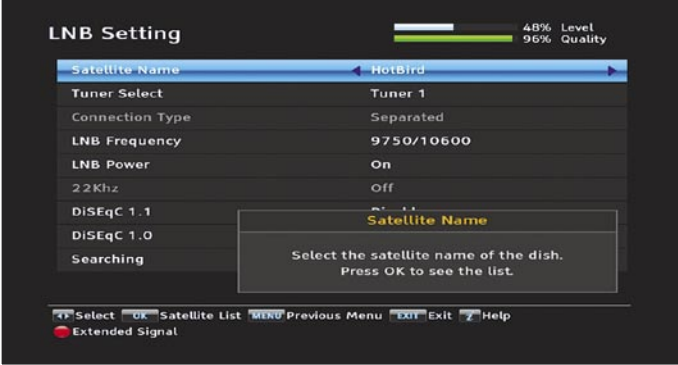

Main menu |

أين يحصل على الإرسال التلفزيوني والإذاعي من الأقمار الصناعية ، الكابل ، الإرسال الأرضي أو الإنترنت فائق السرعة ، فالجميع متساوي كمصدر للوسائط المتعددة و سوف يأتي يوم لا نهتم من أين يأتي مصدر الإرسال التلفزيوني .

و لقد وضع المهندسين في شركة Topfield هذا المفهوم في الريسيفر الجديد TMS ولم يقوموا فقط بوضع عدد 2 تيونر DVB-S2 ولكن أيضا تشغيل كامل الوظائف لشبكة الإنترنت .

و لقد قررت شركة Topfield انه طالما أن هناك تكنولوجيا جديدة بالداخل فلا بد أن يكون هناك مظهر جديد بالخارج ، لقد انتهى للابد وجود أزرار مخبئة وراء غطاء في اللوحة الأمامية ، إن المستقبل في وجود لوحة تحكم باللمس .

إن معنى TMS (هو حل كامل للوسائط) ، إن الريسيفر يرتفع ثلاثة سنتيمتر عن أي جهاز ريسيفر رقمي ، و نشكر وجود لوحة أمامية ذات تصميم رائع ، و يوجد زر واحد فقط فوق شاشة العرض الواضحة القراءة و هذا الزر مسئول عن تشغيل و إيقاف تشغيل الريسيفر .

و جميع مقاطع التحكم موجودة بجوار الدائرة و يتم تفعيل هذه المقاطع عن طريق اللمس في اللوحة الأمامية و هذا يعتبر مفهوم ذكي جدا . و عندما يتم تشغيل الريسيفر تضاء هذه المقاطع بلون أزرق باهر على شكل دائرة ، و لقد لاحظنا أن إضاءة هذه الدائرة لامعة أكثر من اللازم عند مشاهدة التلفزيون في الظلام ، و نأمل في أن يتم التحكم في درجة إضاءة هذه الحلقة .

و يوجد غطاء في اللوحة الأمامية في الجانب الأيمن يوجد بداخله عدد 2 فتحة لإدخال الكامات لجميع أنواع التشفير مثل (Cryptoworks,) Nagravision, Alphacrypt

و منذ أكثر من عام بقليل شاهدنا التحول على مدى كبير من الإرسال الرقمي القياسي SDTV إلى الإرسال الرقمي الفائق التفاصيل HDTV باستخدام تقنية الإرسال الرقمي الجديد DVB-S2/H.264 . و هذا بالطبع يتطلب طاقم رقائز جديد تماما للتأكد من معالجة الإشارات الرقمية الفائقة التفاصيل بالإضافة إلى الإرسال الرقمي العادي .