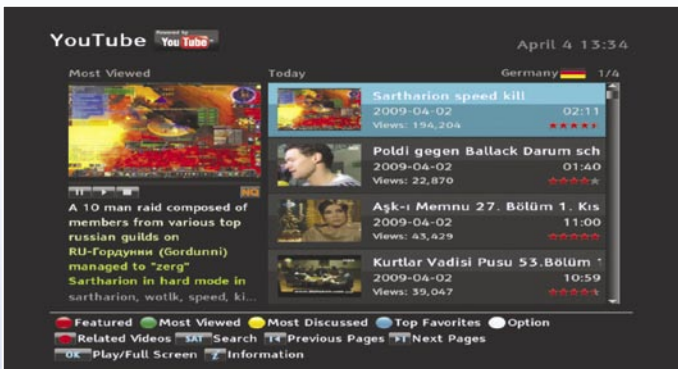

Network settings provided via DHCP |

Weather forecast |

YouTube video search |

Battle Tank video game |

Most watched YouTube videos |

DivX playback |

MP3 jukebox |

و الشبكة و الإنترنت ، فيمكن للريسيفر TMS من خلال الإنترنت البحث عن ملفات الفيديو في موقع YouTube و عرضة على الشاشة المسطحة الكبيرة في غرفة المعيشة ، و طبيعيا تم تجربة هذه الميزة و قد عملت بنجاح .