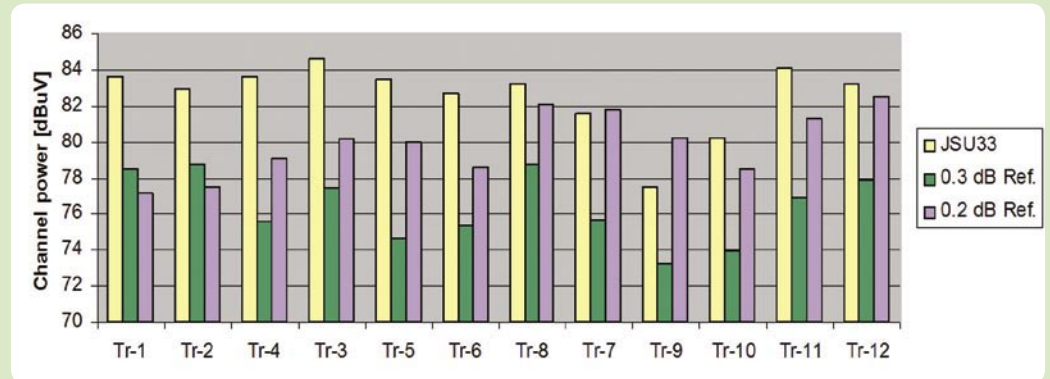

الشكل رقم 2 : مقياس قوة مخارج وحدات خفض الشوشرة .