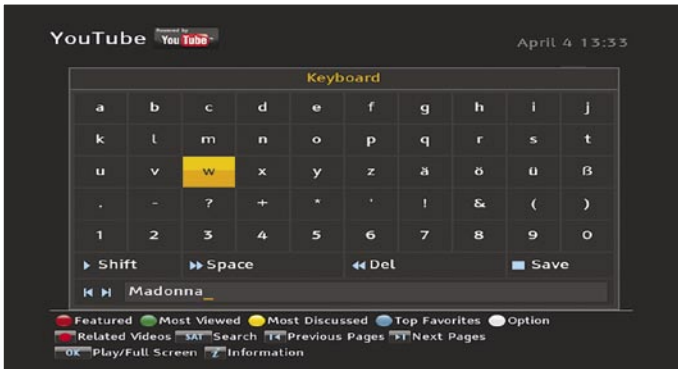

YouTube video search |