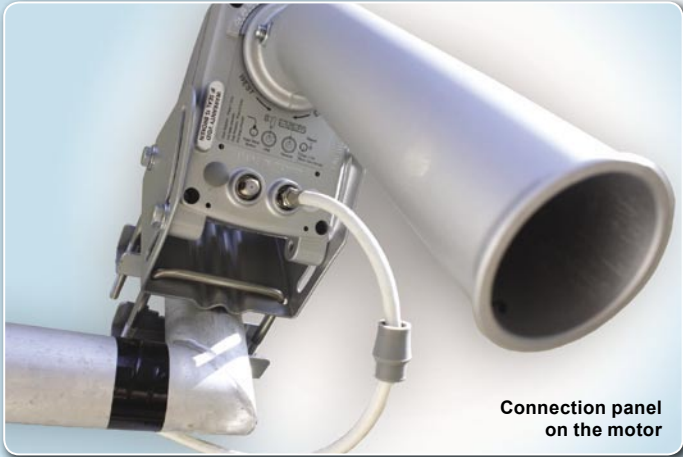

نظام الاستقبال بعد الانتهاء

إن الموتور MOTECK SG-2500 الجديد يعتمد على آلية ولا يصدر صوتاً ، ولا يوجد به انحراف ودقيق التوجيه مما يضمن أفضل درجة من الاستقبال ، ومع استخدام جهاز ريسيفر يعمل بنظام DiSEqC 1.3 فأنة يمكن تشغيل الموتور أوتوماتيكياً بالكامل .