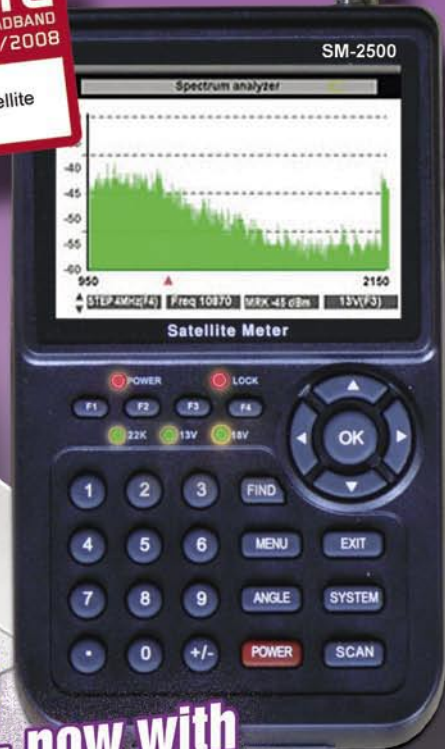

Trimax SM-2500

TELE SATELLITE AWARD & BROADBAND
06-07/2008
TRIMAX SM2200
An ideal tool for any satellite system installer

NEW - now with "Spectrum Analyzer"

$499us
Direct Sales Price

Payment by PayPal, Visa, MC

Order HERE:
www.easytrimaxmeters.com
phone: 1.204.661.EASY
email: trimaxmeters@mts.net

scharf... schärfer... **NANOXX**
... schärfer geht's nicht!