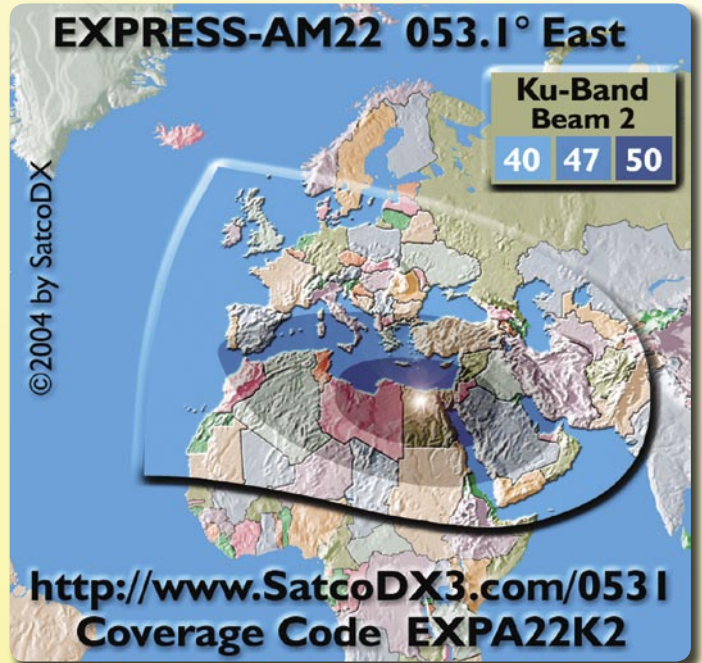

و كان هناك القليل من الأقمار التي لا تغطي موقعي بحيث أن طبق بقطر 140سم لن تكون كافية .

و كما توقعت أن جودة الإشارات كانت أفضل بشكل ملحوظ ، و كانت قيم MER أفضل ب 1-2 dB ، للطبق بقطر 0.9 متر و 3-4 dB للطبق بقطر 0.6 متر ، وربما أن بعض قراء المجلة سوف يتعجبون لذلك حيث إن مستوى الإشارات فى الطبق P140 المضبوط البؤرة من الأطباق الأصغر حجما ، فبالنسبة لاستقبال التلفزيون الرقمي يجب استخدام طبق بحجم أكبر (الشكل رقم 1) .

و عندما حاولت أن اوجه الطبق PASAT 140 إلي هذا القمر أدركت أن صامولة ربط زاوية التصعيد لتوجيه الطبق إلى القمر قصيرة جدا ، فأنا احتاج إلى زاوية تصعيد 21.4 درجة ، و لكن هذا كان خارج نطاق الطبق حيث أن الزاوية للطبق يجب أن تكون من 25 إلى 70 درجة ، و كان على خفض الطبق إلى أقصى درجة .

و بعد فعل هذا لاحظت طيف الإشارات للقمر EXPRESS AM22 على جهاز قياس الإشارات و كانت قراءات قيم C/N عند مستوى 8 dB ، و كانت أقل من القدر المناسب للاستقبال ، فقد 1 ديسيبل أو أكثر كان كافيا لمشاهدة القنوات .

و لكن كان هناك سوء حظ و أخيرا قررت إلى الانتقال إلى قمر ذات إشارات أقوى و هو القمر HOTBIRD عند 13 درجة شرق و قياس جودة الإشارات و مقارنة الطبق بأطباق أخرى بقطر متر 0.6 و 0.9 متر ، و قد تم تجهيز الأطباق بوحدة خفض شوشرة بجودة عالية

و اعتمادا على المقارنة بين القياسات يمكنني أن أقول أن الطبق P140 يحصل على درجة كسب عالية للإشارات و هذا يعنى أن تكوير سطح الطبق صحيح و أن الإشارات يتم تركيزها على بؤرة الطبق كما أن الطبق قوى و متين و يصمد لعدة سنوات .

إن أطباق شركة Pasat تتناسب مع الاحترافيين و المستخدم العادي إذا أراد إشارات ثابتة .

■ نطاق التغطية لهذا القمر لا يصل إلي مركز الاختبار و لكن طبق Pasat استطاع التقاط بعض الإشارات .

تعليق الخبراء

+ طبق قوى جدا و متين و جميع مكوناته تتناسب مع بعضها ، و يتم تغليف المكونات جيدا ، التصنيع العام لا يترك لديك شئ ترعبه .

- لا يوجد

TECHNIC

DATA

Manufacturer	Pasat Anteny, Bulgaria
Telephone	+359 350 6 3911, +359 350 6 6311
Fax	+359 350 6 4011
Website	www.sat.bg
Email	sales@pasat.bg
Function	Prime focus aluminum dish for Ku-Band
Model	P 140
Diameter	140 cm
Focus	50 cm
F/D	0.375
Gain @ 11.350 GHz	42.2 dB
Gain @ 12.125 GHz	42.8 dB
Gain @ 12.626 GHz	43.5 dB
Noise temperature (at elevation 42°)	47 K
Opening angle (-3dB)	<1.25°
Thickness	1.2 mm
Reflector mass	6 kg
Supporting hardware mass	5.2 kg