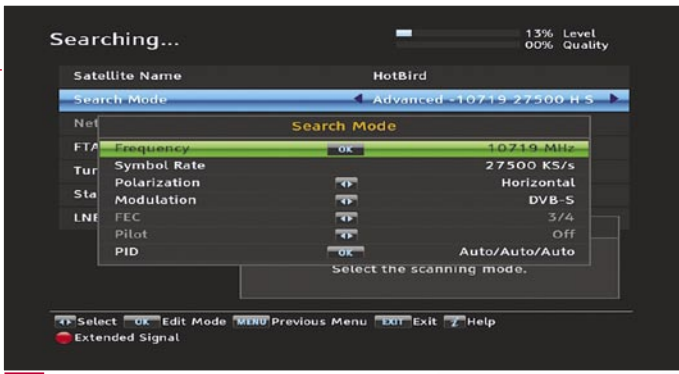

Manual channel search |