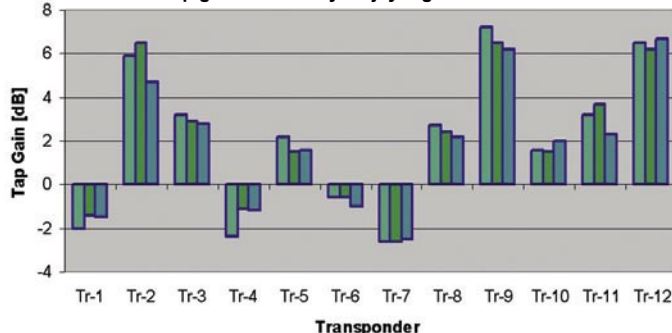

SMS 91609 NF baru dari SPAUN memiliki label yang jelas untuk semua masukan. Instalatir dengan mudah mengetahui posisi colokan.

SMS 91609 NF adalah unit yang kecil dengan cukup ruangan untuk colokan-F. Di sini terlihat salah satu dari dua sisi untuk menghubungkan 8 receiver. Sekrup di sebelah kanan digunakan untuk menghubungkan unit ke bumi.

sejumlah bit errors daripada pengukuran daya carrier dan noise, kedua pengukuran berkorelasi erat. Semakin tinggi MER, semakin tinggi C/N dan semakin bagus kualitas sinyal. Setiap multiswitch menurunkan

Gambar 1. Tap gain untuk sinyal uji yang berbeda.