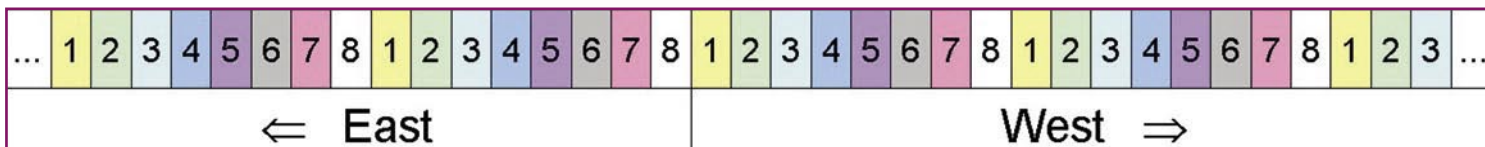

bersesuaian dengan DiSEqC 1.0 & 1.1.

Mari kita memusatkan perhatian pada 8 masukan. Adalah kenyataan bahwa tidak semua receiver mendukung DiSEqC 1.1. Jika receiver Anda hanya mendukung DiSEqC 1.0, maka P.168-W tidak akan berguna bagi Anda. Namun jika mendukung DiSEqC 1.2 Anda dapat menggunakannya dengan sangat mudah. Di situlah letak keajaiban produk ini!

Biasanya, perintah DiSEqC 1.2 digunakan untuk menggerakkan antena piringan ke Timur atau ke Barat. Pada menu instalasi motor, Anda mendapatkan perintah seperti: “Menuju referensi”, “Menuju Barat” dan “Menuju Timur”. Kadang-kadang juga: “Satu Tahap ke Timur” dan “Satu Tahap ke Barat”. Sekarang, jika Anda menekan dan menahan