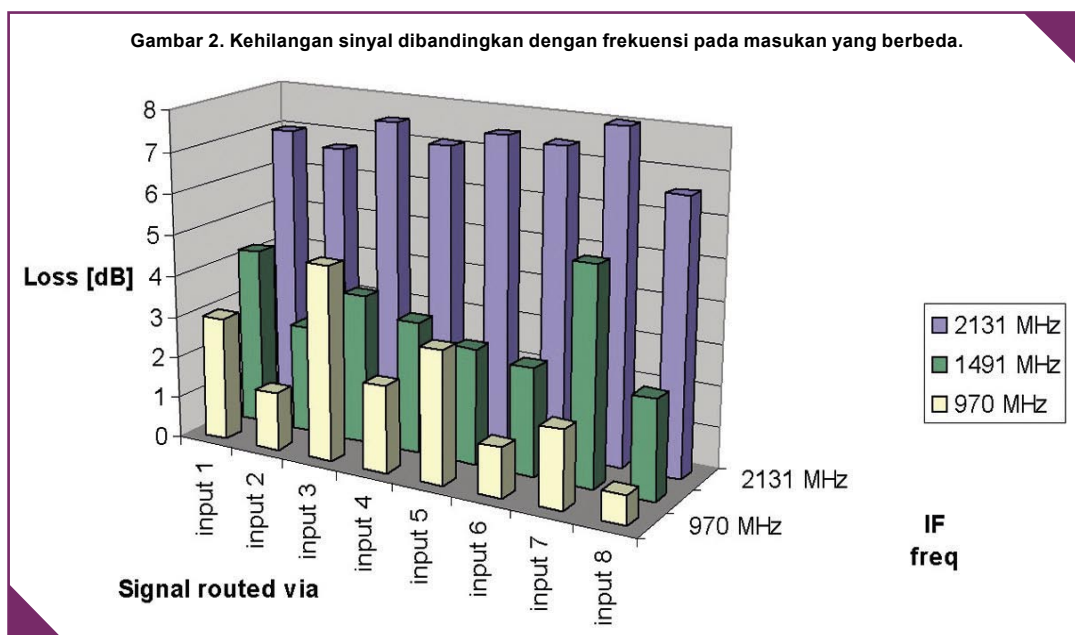

bersesuaian dengan DiSEqC 1.0 & 1.1.

Mari kita memusatkan perhatian pada 8 masukan. Adalah kenyataan bahwa tidak semua receiver mendukung DiSEqC 1.1. Jika receiver Anda hanya mendukung DiSEqC 1.0, maka P.168-W tidak akan berguna bagi Anda. Namun jika mendukung DiSEqC 1.2 Anda dapat menggunakannya dengan sangat mudah. Di situlah letak keajaiban produk ini!

Biasanya, perintah DiSEqC 1.2 digunakan untuk menggerakkan antena piringan ke Timur atau ke Barat. Pada menu instalasi motor, Anda mendapatkan perintah seperti: “Menuju referensi”, “Menuju Barat” dan “Menuju Timur”. Kadang-kadang juga: “Satu Tahap ke Timur” dan “Satu Tahap ke Barat”. Sekarang, jika Anda menekan dan menahan