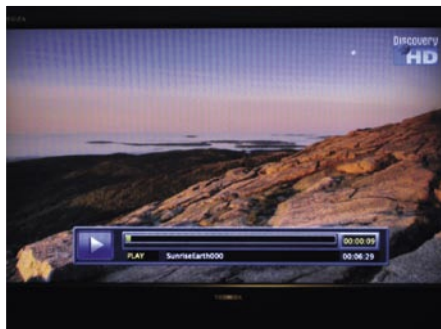

Memutar hasil rekaman