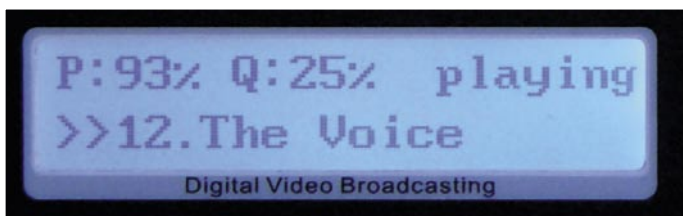

Menayangkan The Voice

digit telah diatur, menekan OK akan menyelesaikan proses ini. Dengan cara ini Anda dapat melakukan pengaturan tanpa tombol 0-9.

Juga di dalam submenu, kita dapat mengatur data parameter digital seperti: panjang keluaran paket (dalam bytes) dan terminal masukan/keluaran ASI. Data stream digital dapat dikeluarkan dalam panjang paket 188 atau 204 bytes. Paket 188 adalah tanpa kode koreksi kesalahan Reed Solomon. Jika kita memilih format ini, perangkat berikutnya (modulator QAM) harus diatur untuk menambahkan 16 bytes.

Setelah melakukannya, kita dapat memroses submenu kedua: Pencarian Saluran. Di sini, kita dapat mencari hanya dengan mengisi transponder dalam komponen submenu Pencarian TP. Jika transponder memancarkan tabel NIT yang memuat parameter penalaan transponder lain, kita akan mendapatkan hasil yang berbeda dengan memilih salah satu dari 2 kemungkinan: Pencarian SAT atau Pencarian Jaringan. Pencarian SAT menghasilkan pencarian semua transponder yang disediakan oleh tabel NIT dari yang pertama kita isikan sebelumnya secara manual.

Misalnya setelah mengisi transponderyangpalingpertama di Hotbird 13° BT (10.719 V, 27500) dan memulai Pencarian SAT, kami mendapatkan 419 saluran TV dan 154 saluran radio (teracak dan FTA). Pencarian transponder TPS pada 10.758V, 27500 menghasilkan 403 saluran TV dan 153 radio. Pencarian Jaringan tidak bekerja dengan transponder di atas, tetapi bekerja pada transponder lainnya – 10.892 H, 27500. Yang ini adalah transponder dasar Cyfra+ Polandia. Pencarian jaringan untuk transponder ini menghasilkan 631 saluran TV dan 197 saluran radio. Pencarian satelit – menghasilkan 655 saluran TV dan 202 radio. Terbukti bahwa, saluran mana dan berapa jumlahnya bergantung pada data yang dipancarkan oleh transponder asal dalam tabel NIT.

Pencarian saluran cukup cepat. DVS-2018BS sanggup menemukan 655 saluran dari Hotbird dalam 2,5 menit. Akan tetapi, pertanyaan yang menarik adalah: pencarian satelit dan jaringan apa yang diperlukan untuk receiver profesional? Jawabannya adalah: saluran yang sama dipancarkan melalui lebih dari satu transponder. Dalam situasi ini akan berguna jika mengisi parameter transponder yang mengandung

saluran yang diinginkan. Jika sesuatu terjadi pada transponder utama, maka akan segera dapat beralih ke transponder lain dan memastikan kelanjutan layanan.

Menu terakhir dalam Pencarian Saluran adalah pengunduhan OTA untuk pengkinian peranti lunak receiver. Pembaruan juga dapat dilakukan dari komputer melalui antarmuka serial yang tersedia di panel belakang.