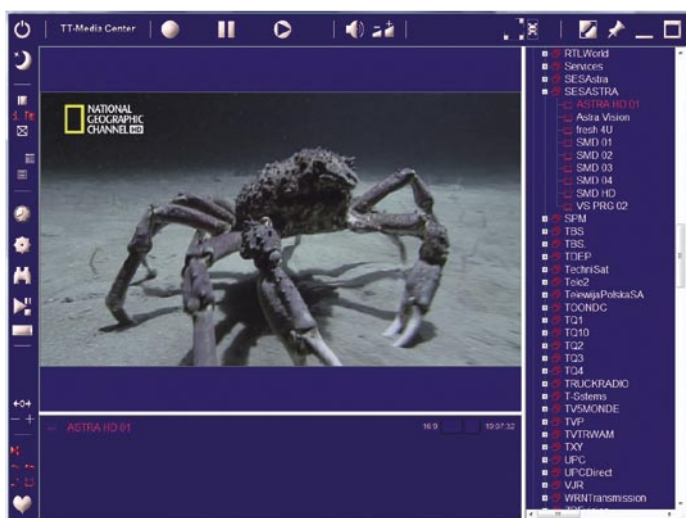

HDSM USB PLUS (additional features)

- Easy to use Spectrum Display Mode
- QPSK Constellation Diagram (with zoom function)
- Histogram display with up to 9 simultaneous carrier measurements for single cable installations (SCR)
- Data Logging (upload installation measurement data to your PC)

DEALERS AND DISTRIBUTORS WANTED

visit our website
www.horizonhge.com
email: sales@horizonhge.com

Media Center sebagai Jukebox – pemutar MP3

HDTV dari ASTRA 19,2° BT dalam jendela

EPG

selain satelit ASTRA, dapat ditangani dengan menu Pencarian Saluran. Lebih dari 90 satelit Eropa, Asia dan Amerika terprogram dengan data yang terkini; hal ini membantu pemindaian saluran menjadi menarik. Dapat dilakukan semudah meng-edit data transponder.