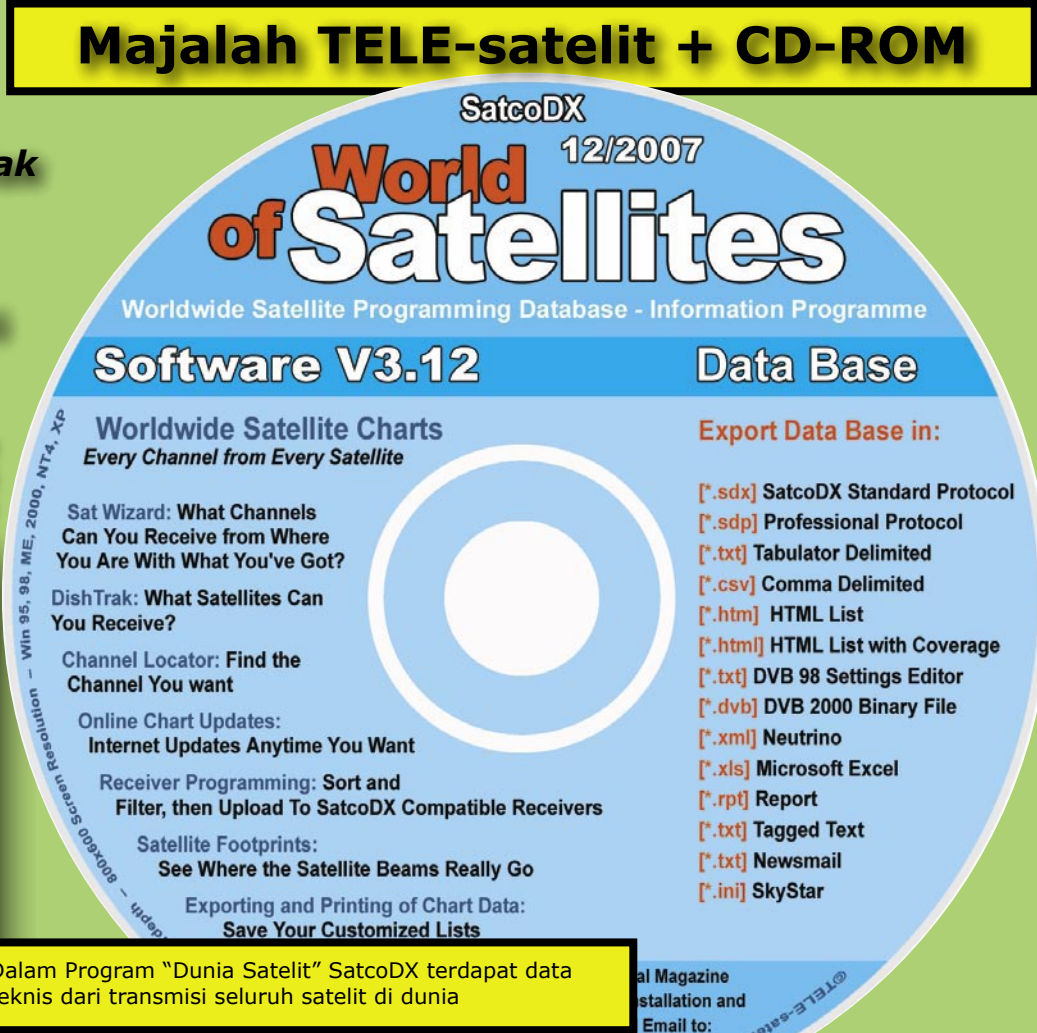

CD ini tersedia khusus untuk Pelanggan Majalah TELE-satelit Edisi Cetak

Majalah TELE-satelit + CD-ROM

"Dunia Satelit" SatcoDX Versi 3.12 di CD-ROM

Catatan: Untuk pembaruan dari versi sebelumnya 3.11 instal "Dunia Satelit" Versi 3.12 dari CD ini

Alamat Redaksi:
TELE-satelit Internasional
PO Box 1234
85766 Munich-Ufg
JERMAN

Pimpinan Editor:
Alexander Wiese
alex@TELE-satellite.com

Diterbitkan Oleh:
TELE-satellite Medien GmbH
85774 Unterföhring
JERMAN

Desain Grafis
TELE-satellite Hungary Kft
Nemeti Barna Attila
HONGARIA

Penterjemah
Vincent Witjhun

Iklan Internasional
Alexander Wiese
alex@TELE-satellite.com
Fax +49-89-92185023

International Subscription Service English Edition
TELE-satellite
Subscription Service
PO Box 1331
53335 Meckenheim
JERMAN
Fax +49-2225-7085-39

Copyright
© 2007 by TELE-satellite

ISSN 1861-535X

Internet
www.TELE-satellite.com/bid

Anggota Distripres

Dalam Program "Dunia Satelit" SatcoDX terdapat data teknis dari transmisi seluruh satelit di dunia

Daftar Saluran Lengkap dari setiap satelit dengan seluruh Data Teknis

Menampilkan secara otomatis seluruh Saluran dari Satelit yang bisa Diterima

Pemrograman Otomatis Receiver yang Kompatibel SatcoDX

Pembaharuan Data setiap saat dari Server Utama dan Cadangan

Mencetak Daftar Saluran dengan Gambar Cakupan Satelit dalam format HTML

Menyimpan Data Daftar dalam berbagai format yang bermanfaat

Pos. Code	Satellite	Type	Ch	Freq	P	Channel Name	Coverage
3150	PANAMSAT 1R (315.0E - 45.0W)	TV-DIG	4	3.760	V	Telufuturo (left audio)	PANORLW
3150	PANAMSAT 1R (315.0E - 45.0W)	R-DIG	4	3.760	V	Radio Futuro (right audio)	PANORLW
3150	PANAMSAT 1R (315.0E - 45.0W)	TV-DIG	4	3.764	V	Canal 5 El Lider	PANORLW
3150	PANAMSAT 1R (315.0E - 45.0W)	TV-DIG	4	3.764	V	Telecadena 7 v.4	PANORLW