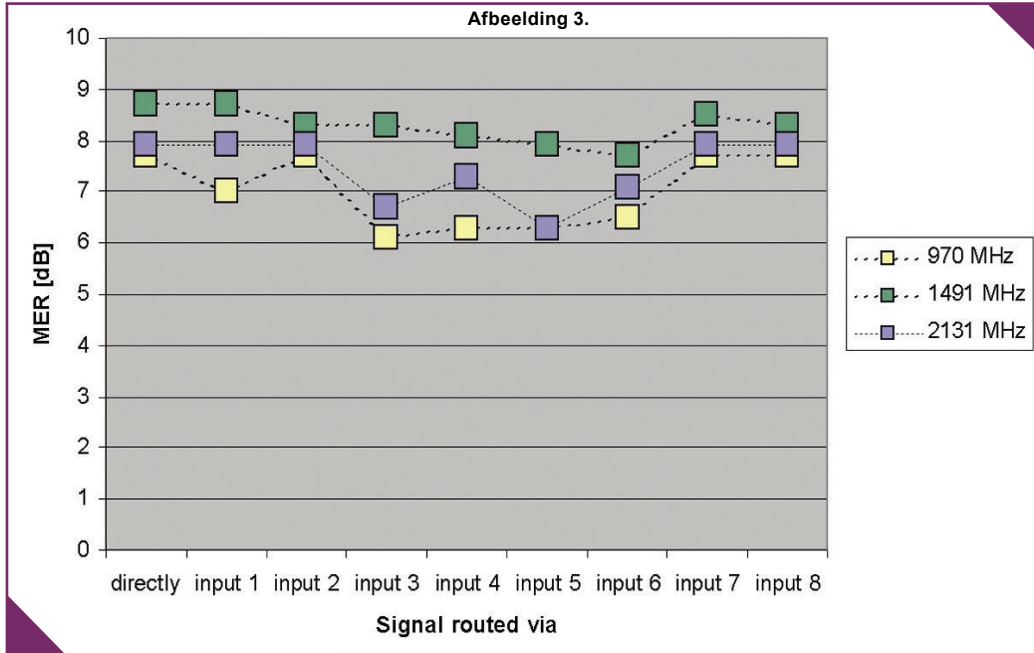

- Arabic العربية
- Indonesian Indonesia
- Bulgarian Български
- German Deutsch
- English English
- Spanish Español
- French Français
- Greek Ελληνικά
- Croatian Hrvatski
- Italian Italiano
- Hungarian Magyar
- Mandarin 中文
- Dutch Nederlands
- Polish Polski
- Russian Русский
- Turkish Türkçe

Kami lebih memperhatikan tentang kinerja *noise*-nya. Berapa banyak kualitas yang menderita ketika melewati switch? Untuk mengevaluasinya, kami mengukur rasio kesalahan modulasi (MER) ketika LNB dihubungkan secara langsung ke analyzer dan jika dihubungkan melalui masukan berbeda pada switch. Kami menguji kesemua 8 masukan dan hasilnya sangat bagus! Lihat Gambar 3. Untuk beberapa kombinasi frekuensi dan terminal masukan, deteriorasi kualitas sinyal tidak terukur! Dalam kasus terburuk MER diturunkan kurang dari 2 dB. Hal ini cukup bagus! Anda bahkan bisa menggunakan switch ini dengan antenna DX Anda, namun jika Anda lakukan, adalah ide yang bagus untuk mencoba satelit yang paling kritis pada masukan switch yang berbeda. Pada pengujian kami, masukan 2, 7 dan 8 adalah yang terbaik.

beralih ke karakteristik produk. Parameter pertama yang kami ukur adalah kehilangan sinyal. P.168-W adalah peranti pasif sehingga tidak bisa memperkuat sinyal, hanya bisa menghambatnya. Spesifikasi menjanjikan kehilangan rata-rata 5 dB. Seperti yang dapat dilihat di Gambar 2, bervariasi dari 1 dB hingga hampir 8 dB, lebih bagus pada L-band yang rendah dan lebih jelek di frekuensi tinggi. Tidak perlu untuk memeriksa berbagai band atau polarisasi sebab setiap LNB mengeluarkan *intermediate frequency* dalam rentang 950~2150 MHz. Sejauh ini, lumayan. Namun kehilangan sinyal bukanlah parameter yang kritis bagi switch.

Kesimpulan Ahli

+