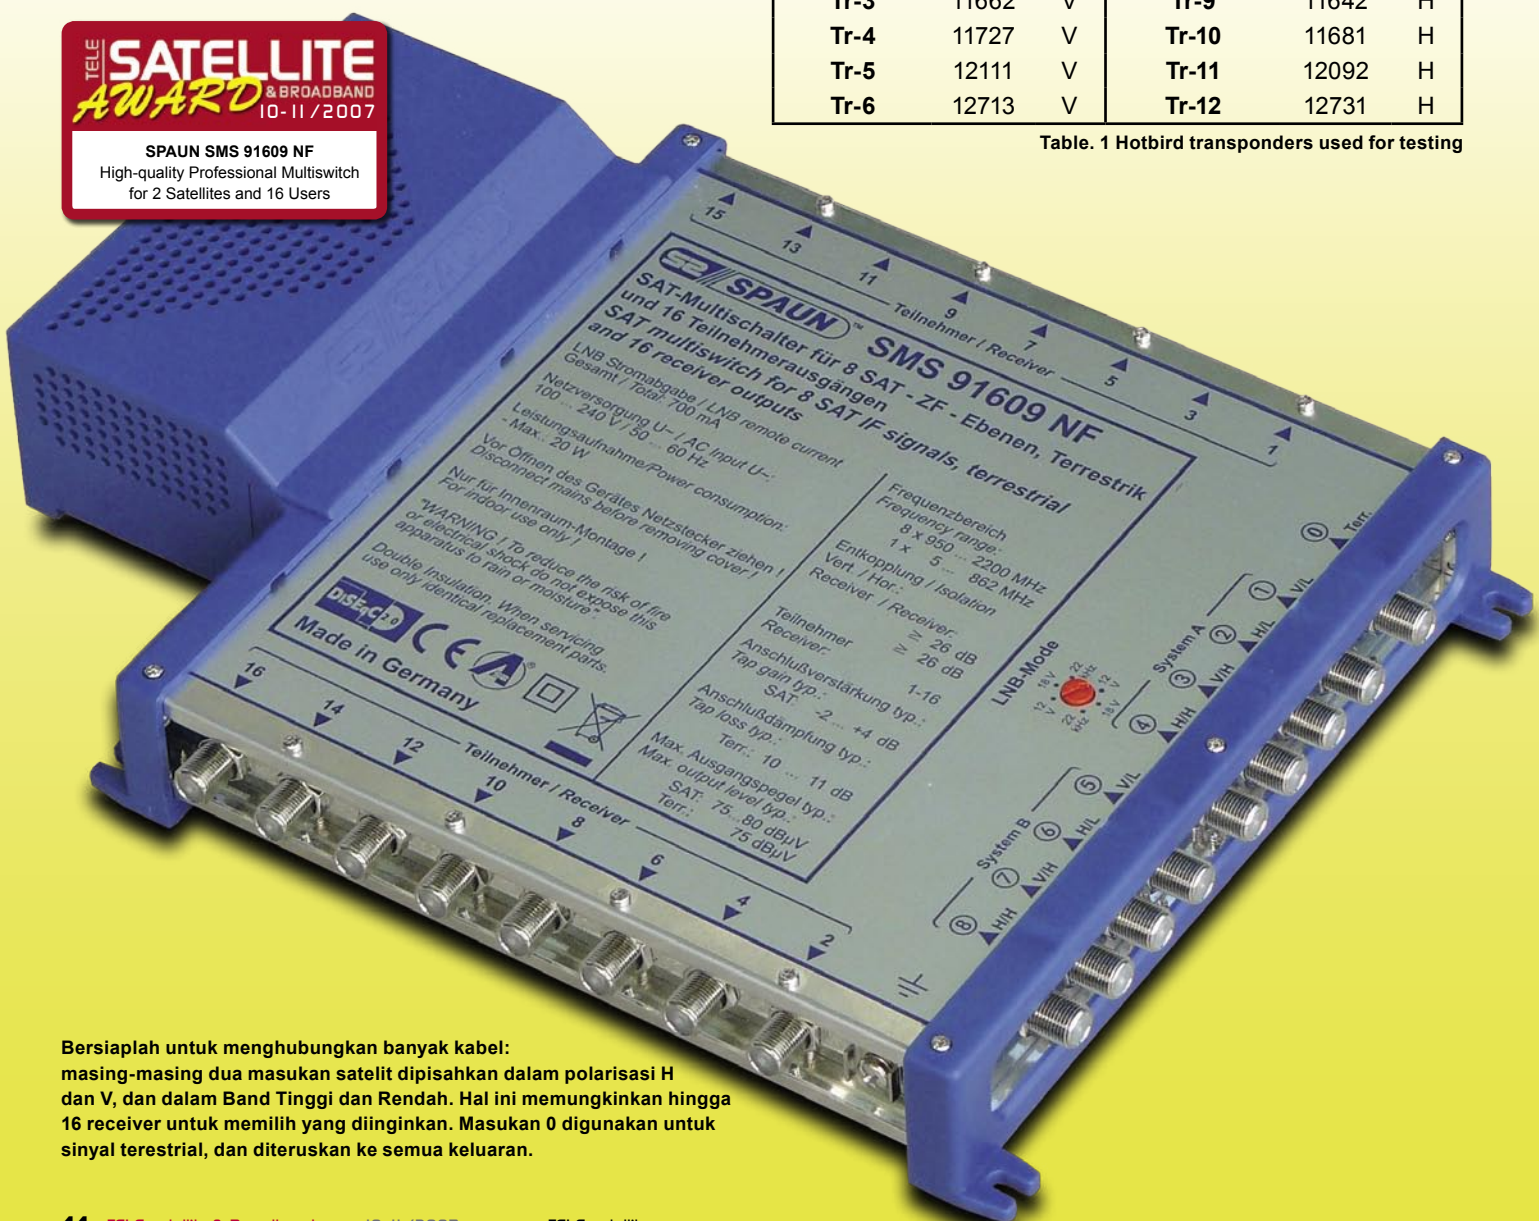

pemasangan di blok apartemen di wilayah dengan hanya 1 atau 2 satelit yang paling populer dan diinginkan oleh penghuni.

Seperti yang dapat dilihat di foto, hasil karya switch ini memenuhi seluruh yang diinginkan. SMS 91609 NF terlihat sangat profesional. Selain 2 LNB Quattro, dan Anda

digandengkan – yang sangat berguna ketika jaringan distribusi Anda akan berkembang di masa mendatang – yang lainnya adalah solusi akhir tidak untuk penambahan.

juga dapat memasang LNB Quad, Twin atau Twin Universal. Anda hanya perlu mengatur switch "Mode LNB" yang bersesuaian yang terletak di atas SMS 91609

NF. Selain untuk masukan satelit, multiswitch juga dapat menyisipkan sinyal dari antena terestrial terhadap 16 keluaran. Antena harus dihubungkan ke masukan "0". Catu daya Unit adalah 100~240 V, 50/60 Hz. Dengan adanya gambar di tutup atas, maka tidak akan timbul masalah dalam menghubungkan

Transponder	Freq.	Pol.	Transponder	Freq.	Pol.
Tr-1	10719	V	Tr-7	10723	H
Tr-2	11278	V	Tr-8	11219	H
Tr-3	11662	V	Tr-9	11642	H
Tr-4	11727	V	Tr-10	11681	H
Tr-5	12111	V	Tr-11	12092	H
Tr-6	12713	V	Tr-12	12731	H

Table. 1 Hotbird transponders used for testing

Bersiaplah untuk menghubungkan banyak kabel: masing-masing dua masukan satelit dipisahkan dalam polarisasi H dan V, dan dalam Band Tinggi dan Rendah. Hal ini memungkinkan hingga 16 receiver untuk memilih yang diinginkan. Masukan 0 digunakan untuk sinyal terestrial, dan diteruskan ke semua keluaran.