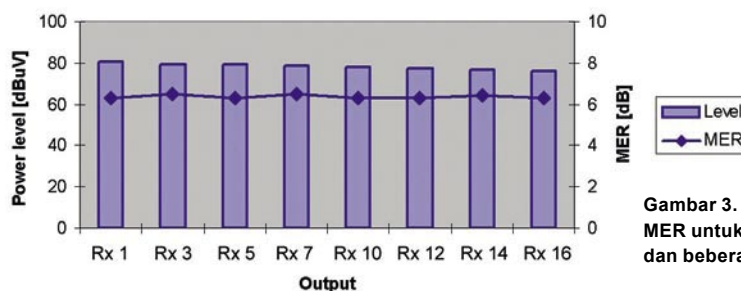

VSAT ANTENNA TVRO SYSTEM

Intelsat /GVF Type Approved

- Reliable Communications
- Rapid Communications
- Remote Communications

AZURE SHINE INTERNATIONAL INC.

No. 1000, Gwang Fu Road, Pa Teh City, Taoyuan, 33455 Taiwan, R.O.C.
Http:// www.azureshine.com.tw/ E-mail: azure.shine@azureshine.com.tw
Tel: 886-3-3611393 Fax: 886-3-3615877

Please visit us at IBC 2007 Booth No. H2-343 & TAITRONICS AUTUMN from 9 to 13 OCT. 2007 in Taipei, Taiwan

Kesimpulan Ahli

+

SMS 91609 NF dari SPAUN adalah solusi profesional berkualitas tinggi untuk kelompok pengguna yang memerlukan penerimaan hanya dari 2 satelit, yang tidak perlu memperluas sistem di masa mendatang. Multiswitch sangat mudah dipasang. Memiliki tap gain satelit yang bagus dan tap loss terrestrial yang rendah. Ke-16 keluaran mempunyai kinerja yang praktis sama.

-

Jika satelit yang akan diterima adalah yang tidak begitu kuat, maka lebih baik Anda menggunakan antena piringan yang lebih besar untuk mengkompensasi kehilangan sinyal akibat multiswitch.

ukuran dan keluaran untuk sinyal uji yang berbeda.

Gambar 3. Daya keluaran dan MER untuk sinyal yang sama dan beberapa keluaran.

TECHNIC	
DATA	
Manufacturer	SPAUN Electronic, Byk-Gulden-Str. 22 D-78224 Singen, Germany
Webpage	www.spaun.de
E-mail	info@spaun.de
Phone	+49 (0) 7731-86730
Fax	+49 (0) 7731-64202
Model	SMS 91609 NF
Function	Multiswitch with embedded power supply
Inputs	8 LNB + 1 terrestrial
Receiver outputs	16
Cascade outputs	none
Input frequency	950~2200 MHz (Sat.) and 5~862 MHz (Terr.)
IF tap gain	-2~+4 dB
Terrestrial tap loss	10 ~11 dB
Isolation between satellite inputs	> 30 dB
Remote power supply	700 mA per LNB
Power supply	100~240 V / 50~60 Hz 36 W max.
Operating temperature range	-20... + 50° C/dry indoor use