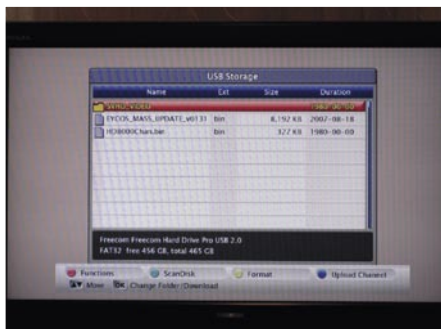

-
Protokol DiSEqC untuk mengendalikan hingga 16 LNB akan diperlukan bagi pemilik antena multifeed.

TECHNIC DATA	
Manufacturer	Eycos
Distributor	Satforce Kommunikationstechnik GmbH
Tel	+49 (0)86 54 773 851
Fax	+49 (0)86 54 773 852
E-Mail	info@satforce.com
Model	S80.12 HD
Function	Digital HDTV Satellite PVR Receiver
Channel memory	6000
Satellites	175
Symbolrate	2-45 Ms/sec. (in test from ca. 1.6 Ms/s) in DVB 10-31 Ms/s in DVB-S2
SCPC compatible	yes
USALS	yes
DiSEqC	1.0 / 1.2 / 1.3
Scart euroconnectors	2
Audio/Video outputs	3xRCA
YUV	yes
HDMI	yes
USB 2.0	yes
S-ATA	yes
UHF output	no
0/12 Volt connection	no
Digital Audio output	yes
EPG	yes
C/Ku-Band compatible	yes
Power supply	95-250 VAC, 50/60 Hz