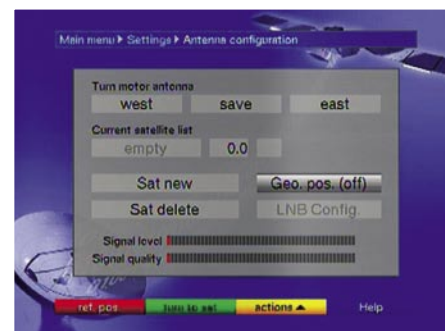

Tinjauan EPG SFI

Data EPG pada satu saluran

Pengaturan Motor DiSEqC

Technotrend TT-micro S320

Transmisi Video via HDMI

Di masa lalu, sinyal video dari receiver ke TV ditransmisikan sebagai video analog atau sinyal warna. Pada tahun 2003, didefinisikan spesifikasi untuk HDMI (High Definition Multimedia Interface), memungkinkan transmisi data video dan audio secara digital-penuh ke perangkat keluaran yang kompatibel. Teknologi yang