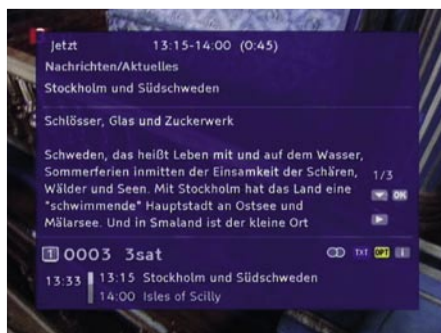

Pedoman Acara 3sat |