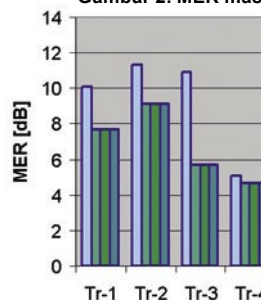

Gambar 2. MER mas