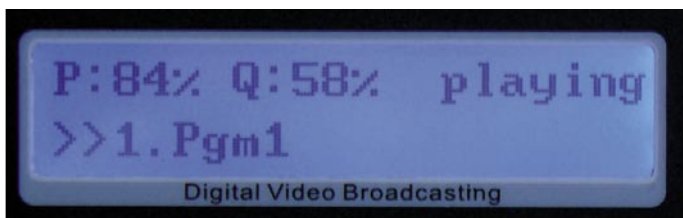

Pencarian Saluran

Layar Pembuka

melainkan daya LNB (OFF, 14 V untuk vertikal atau 18 V untuk horizontal). Anda juga harus mengatur secara manual adanya sinyal 22 kHz atau tidak. Ketika memasukkan frekuensi, Anda tidak bisa melakukannya secara normal – tidak ada kendali jarak jauh dengan tombol 0-9.