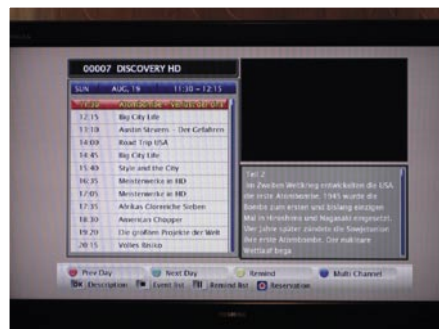

EPG untuk satu saluran