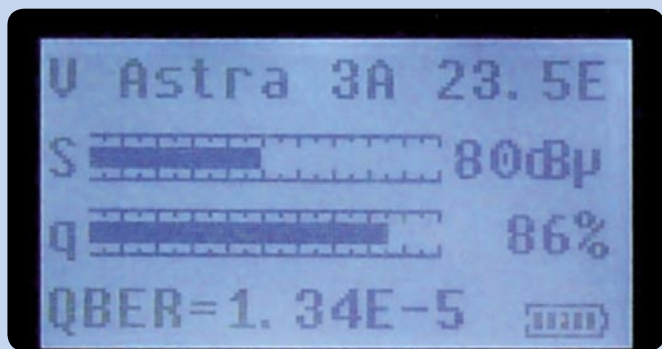

HORIZON memberikan instalatir seluruh data yang diperlukan dengan hanya menekan tombol:

Level Sinyal dan BER Saluran sebelum koreksi