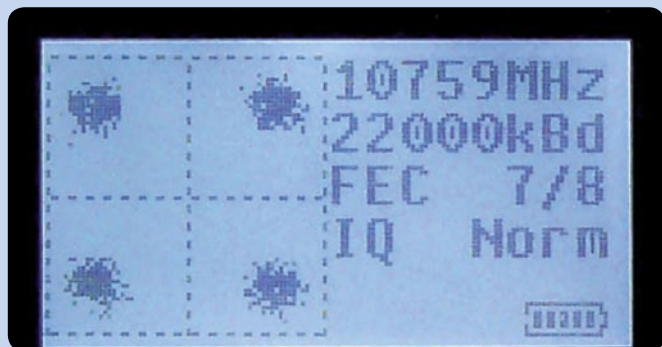

Diagram Kumpulan Titik