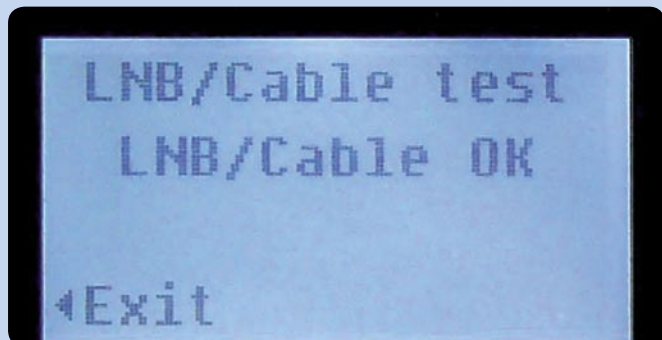

Pengujian Kabel LNB

TELE-satellite World [www.TELE-satellite.com/...](http://www.TELE-satellite.com/)
Download this report in other languages from the Internet:

Arabic	العربية	www.TELE-satellite.com/TELE-satellite-0711/ara/horizon.pdf
Indonesian	Indonesia	www.TELE-satellite.com/TELE-satellite-0711/bid/horizon.pdf
Bulgarian	Български	www.TELE-satellite.com/TELE-satellite-0711/bul/horizon.pdf
German	Deutsch	www.TELE-satellite.com/TELE-satellite-0711/deu/horizon.pdf
English	English	www.TELE-satellite.com/TELE-satellite-0711/eng/horizon.pdf
Spanish	Español	www.TELE-satellite.com/TELE-satellite-0711/esp/horizon.pdf
French	Français	www.TELE-satellite.com/TELE-satellite-0711/fra/horizon.pdf
Greek	Ελληνικά	www.TELE-satellite.com/TELE-satellite-0711/hel/horizon.pdf
Croatian	Hrvatski	www.TELE-satellite.com/TELE-satellite-0711/hrv/horizon.pdf
Italian	Italiano	www.TELE-satellite.com/TELE-satellite-0711/ita/horizon.pdf
Hungarian	Magyar	www.TELE-satellite.com/TELE-satellite-0711/mag/horizon.pdf
Mandarin	中文	www.TELE-satellite.com/TELE-satellite-0711/man/horizon.pdf
Dutch	Nederlands	www.TELE-satellite.com/TELE-satellite-0711/ned/horizon.pdf
Polish	Polski	www.TELE-satellite.com/TELE-satellite-0711/pol/horizon.pdf
Russian	Русский	www.TELE-satellite.com/TELE-satellite-0711/rus/horizon.pdf
Turkish	Türkçe	www.TELE-satellite.com/TELE-satellite-0711/tur/horizon.pdf

satelit yang ingin diarahkan dan itu saja. Sekarang, Anda dapat memutar antena piringan hingga Anda mendengar suara yang dihasilkan oleh meter dan lihat pembacaan level dan kualitas. Jika Anda tidak menemukan sesuatu, naik atau turunkan sudut elevasi antena piringan dan mulai memutarinya lagi. Praktisnya, Anda hanya memerlukan sekitar satu menit untuk menemukan satelit yang diinginkan. Dalam pengujian kami tidak lebih dari 5-15 detik, tetapi kami sudah memiliki pengalaman di mana mencari satelit dan apa yang perlu dilakukan dengan pengaturan elevasi untuk masing-masing satelit.

Ketika Anda memutar antena Anda dengan sudut yang besar, kadang-kadang ada bagusnya untuk mengobservasi meter – tidak hanya menunggu “suara sukses”. Jika Anda mendapatkan kenaikan level sinyal, Anda mungkin akan memulai memindahkan HDSM USB PLUS ke satelit lain (panah kiri dan kanan) hingga Anda mengidentifikasi satelit yang dihadapi oleh antena Anda. Maka hal ini akan memberi petunjuk apakah harus menggerakkan ke Timur atau ke Barat.