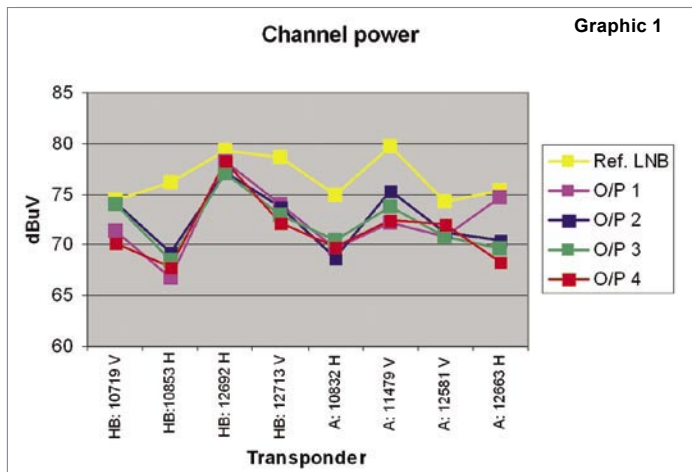

TELE-satellite World www.TELE-satellite.com/...

Download this report in other languages from the Internet:

Arabic	العربية	www.TELE-satellite.com/TELE-satellite-0807/ara/jiuzhou.pdf
Indonesian	Indonesia	www.TELE-satellite.com/TELE-satellite-0807/bid/jiuzhou.pdf
Bulgarian	Български	www.TELE-satellite.com/TELE-satellite-0807/bul/jiuzhou.pdf
Czech	Česky	www.TELE-satellite.com/TELE-satellite-0807/ces/jiuzhou.pdf
German	Deutsch	www.TELE-satellite.com/TELE-satellite-0807/deu/jiuzhou.pdf
English	English	www.TELE-satellite.com/TELE-satellite-0807/eng/jiuzhou.pdf
Spanish	Español	www.TELE-satellite.com/TELE-satellite-0807/esp/jiuzhou.pdf
Farsi	فارسی	www.TELE-satellite.com/TELE-satellite-0807/far/jiuzhou.pdf
French	Français	www.TELE-satellite.com/TELE-satellite-0807/fra/jiuzhou.pdf
Greek	Ελληνικά	www.TELE-satellite.com/TELE-satellite-0807/hel/jiuzhou.pdf
Croatian	Hrvatski	www.TELE-satellite.com/TELE-satellite-0807/hrv/jiuzhou.pdf
Italian	Italiano	www.TELE-satellite.com/TELE-satellite-0807/ita/jiuzhou.pdf
Hungarian	Magyar	www.TELE-satellite.com/TELE-satellite-0807/mag/jiuzhou.pdf
Mandarin	中文	www.TELE-satellite.com/TELE-satellite-0807/man/jiuzhou.pdf
Dutch	Nederlands	www.TELE-satellite.com/TELE-satellite-0807/med/jiuzhou.pdf
Polish	Polski	www.TELE-satellite.com/TELE-satellite-0807/pol/jiuzhou.pdf
Portuguese	Português	www.TELE-satellite.com/TELE-satellite-0807/por/jiuzhou.pdf
Romanian	Românesc	www.TELE-satellite.com/TELE-satellite-0807/rom/jiuzhou.pdf
Russian	Русский	www.TELE-satellite.com/TELE-satellite-0807/rus/jiuzhou.pdf
Swedish	Svenska	www.TELE-satellite.com/TELE-satellite-0807/sve/jiuzhou.pdf
Turkish	Türkçe	www.TELE-satellite.com/TELE-satellite-0807/tur/jiuzhou.pdf