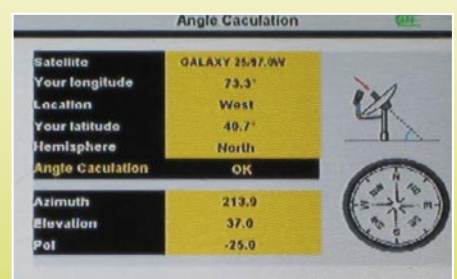

Perhitungan sudut |