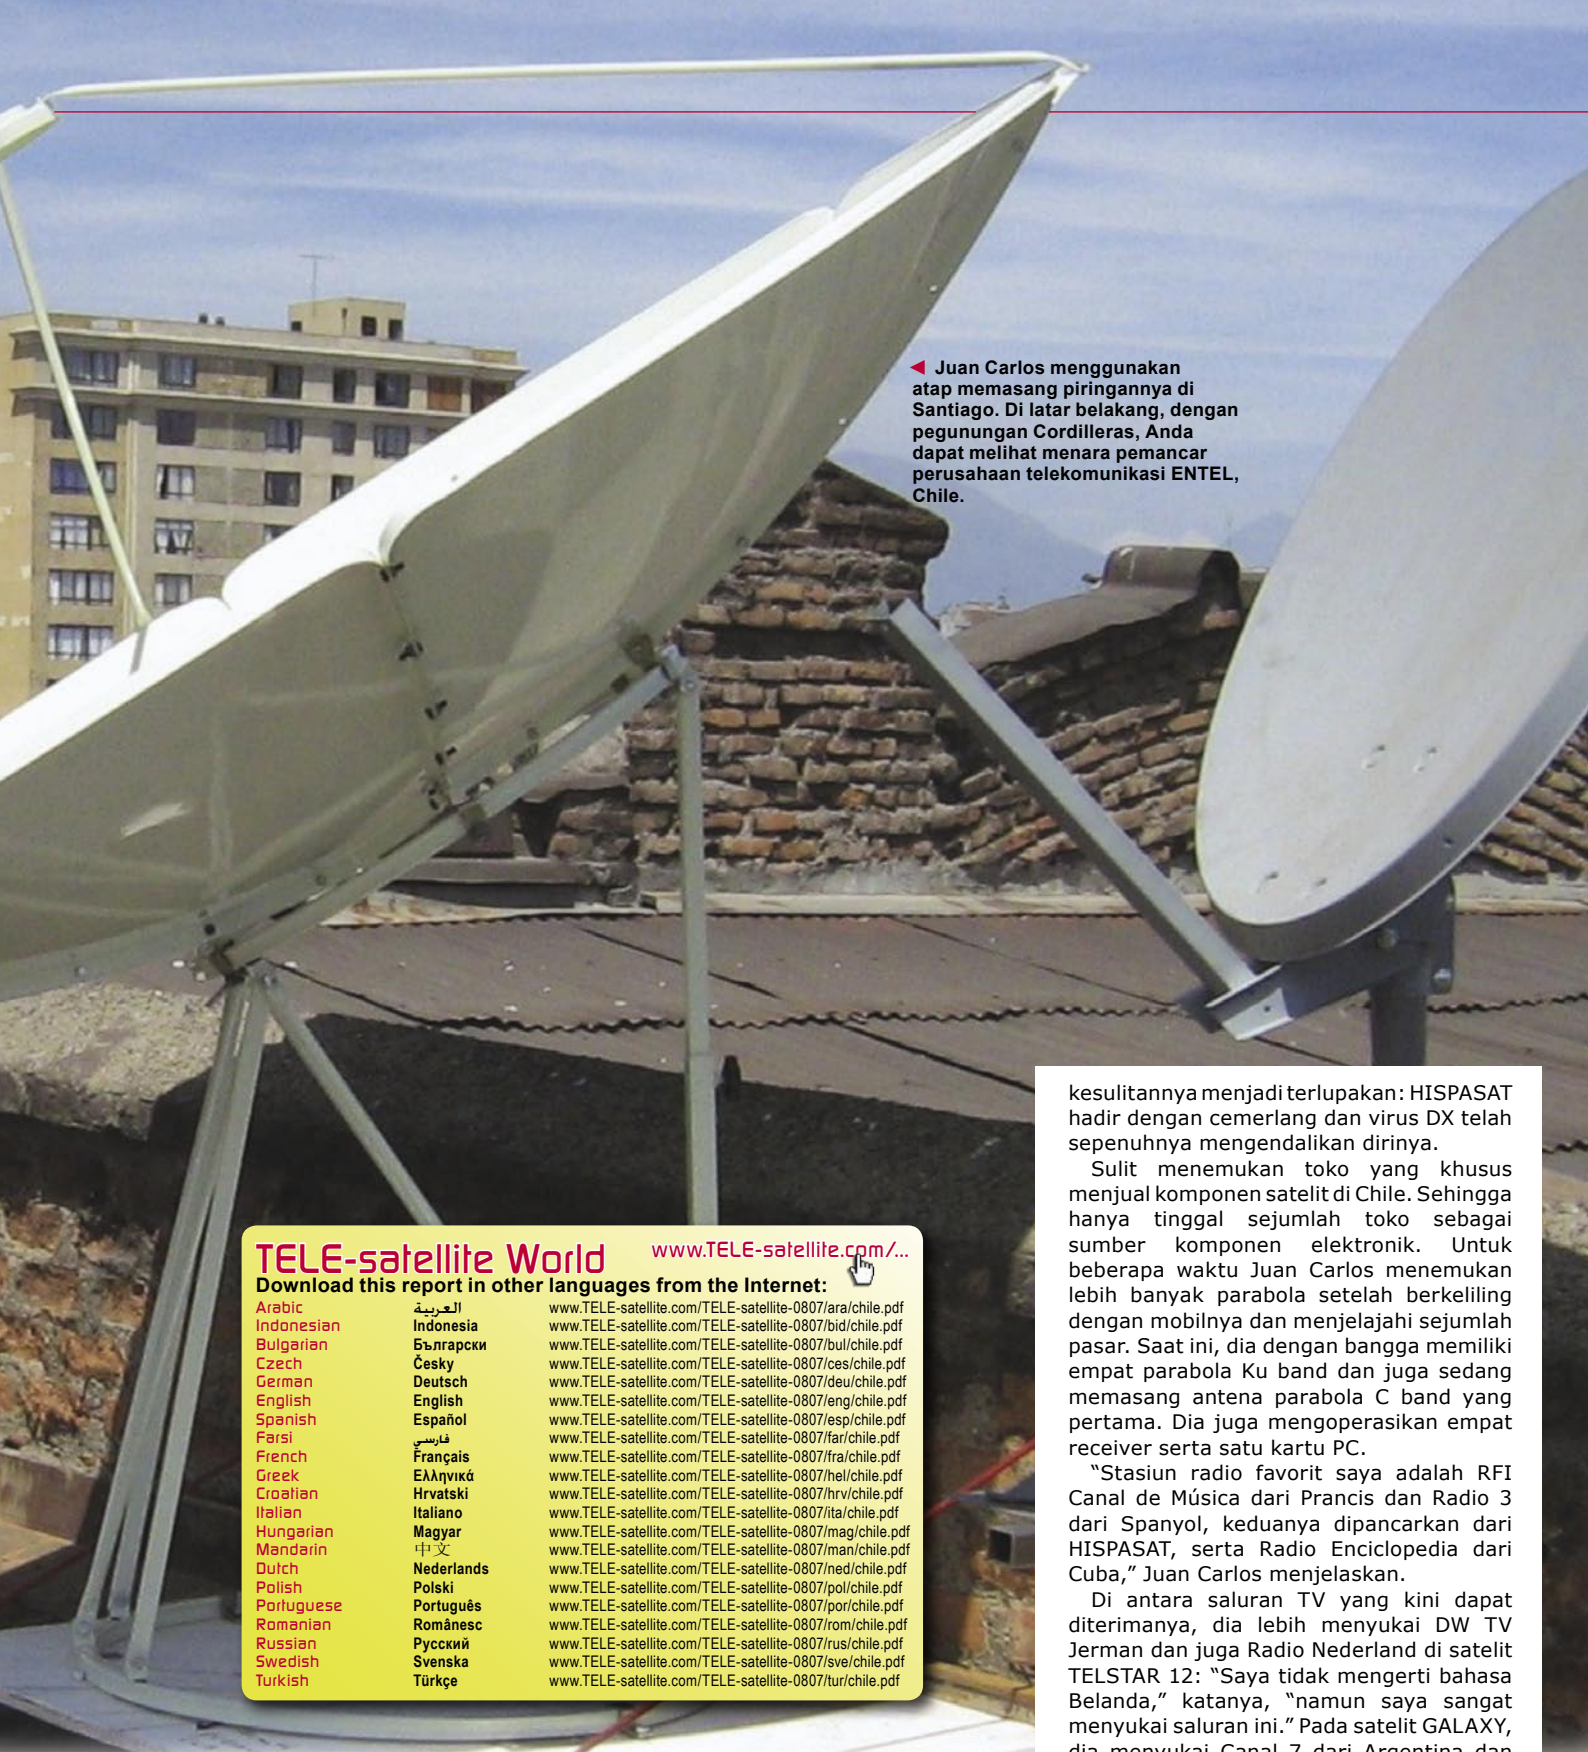

◀ Juan Carlos menggunakan atap memasang piringannya di Santiago. Di latar belakang, dengan pegunungan Cordilleras, Anda dapat melihat menara pemancar perusahaan telekomunikasi ENTEL, Chile.

TELE-satellite World www.TELE-satellite.com/...

Download this report in other languages from the Internet:

Arabic	العربية	www.TELE-satellite.com/TELE-satellite-0807/ara/chile.pdf
Indonesian	Indonesia	www.TELE-satellite.com/TELE-satellite-0807/bid/chile.pdf
Bulgarian	Български	www.TELE-satellite.com/TELE-satellite-0807/bul/chile.pdf
Czech	Česky	www.TELE-satellite.com/TELE-satellite-0807/ces/chile.pdf
German	Deutsch	www.TELE-satellite.com/TELE-satellite-0807/deu/chile.pdf
English	English	www.TELE-satellite.com/TELE-satellite-0807/eng/chile.pdf
Spanish	Español	www.TELE-satellite.com/TELE-satellite-0807/esp/chile.pdf
Farsi	فارسی	www.TELE-satellite.com/TELE-satellite-0807/far/chile.pdf
French	Français	www.TELE-satellite.com/TELE-satellite-0807/fra/chile.pdf
Greek	Ελληνικά	www.TELE-satellite.com/TELE-satellite-0807/hel/chile.pdf
Croatian	Hrvatski	www.TELE-satellite.com/TELE-satellite-0807/hrv/chile.pdf
Italian	Italiano	www.TELE-satellite.com/TELE-satellite-0807/ita/chile.pdf
Hungarian	Magyar	www.TELE-satellite.com/TELE-satellite-0807/mag/chile.pdf
Mandarin	中文	www.TELE-satellite.com/TELE-satellite-0807/man/chile.pdf
Dutch	Nederlands	www.TELE-satellite.com/TELE-satellite-0807/mag/chile.pdf
Polish	Polski	www.TELE-satellite.com/TELE-satellite-0807/pol/chile.pdf
Portuguese	Português	www.TELE-satellite.com/TELE-satellite-0807/por/chile.pdf
Romanian	Românesc	www.TELE-satellite.com/TELE-satellite-0807/rom/chile.pdf
Russian	Русский	www.TELE-satellite.com/TELE-satellite-0807/rus/chile.pdf
Swedish	Svenska	www.TELE-satellite.com/TELE-satellite-0807/sve/chile.pdf
Turkish	Türkçe	www.TELE-satellite.com/TELE-satellite-0807/tur/chile.pdf

kesulitannya menjadi terlupakan: HISPASAT hadir dengan cemerlang dan virus DX telah sepenuhnya mengendalikan dirinya.

Sulit menemukan toko yang khusus menjual komponen satelit di Chile. Sehingga hanya tinggal sejumlah toko sebagai sumber komponen elektronik. Untuk beberapa waktu Juan Carlos menemukan lebih banyak parabola setelah berkeliling dengan mobilnya dan menjelajahi sejumlah pasar. Saat ini, dia dengan bangga memiliki empat parabola Ku band dan juga sedang memasang antena parabola C band yang pertama. Dia juga mengoperasikan empat receiver serta satu kartu PC.

"Stasiun radio favorit saya adalah RFI Canal de Música dari Prancis dan Radio 3 dari Spanyol, keduanya dipancarkan dari HISPASAT, serta Radio Enciclopedia dari Cuba," Juan Carlos menjelaskan.