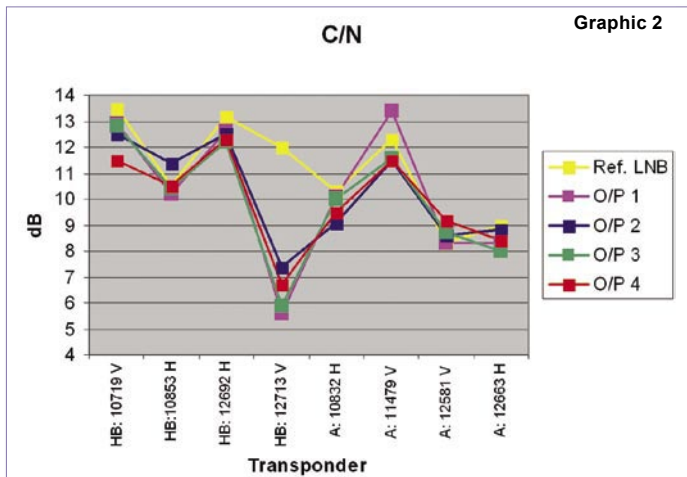

TECHNIC DATA	
Manufacturer	Sichuan Jiuzhou Electric Group Co. Ltd, China
Internet	http://www.jiuzhou.com.cn/
E-mail	overseas@jiuzhou.com.cn
Telephone	(86 816) 2468428 (86 816) 2468360
Fax	(86 816) 2468903 / (86 816) 2469241
Model	JQA1P
Function	Universal Ku-Band Monoblock Quad LNB 6°
Noise Figure	0.3 dB (typ.)
LOF	9.750 and 10.600 GHz
Frequency Stability	±1 MHz max. / T=25° C ±3 MHz / T=-40...+60 °C
Gain	50~62 dB
Gain Variation	5 dB p-p (typ.)
Cross Polarization Isolation	25 dB (typ.), 20dB (min.)
Phase Noise at 1 kHz Offset	-60 dBc/Hz
Phase Noise at 10 kHz Offset	-80 dBc/Hz
Phase Noise at 100 kHz Offset	-100 dBc/Hz
DC Current Consumption	180 mA (max.)
Operating Temperature	-40...+60 °C
Waterproof	+60 °C water for 5 minutes
Holder diameter	23 mm