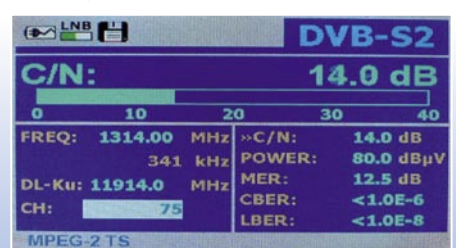

Pengukuran rasio C/N