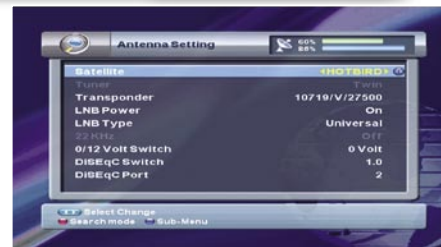

Pengaturan untuk Setiap Satelit