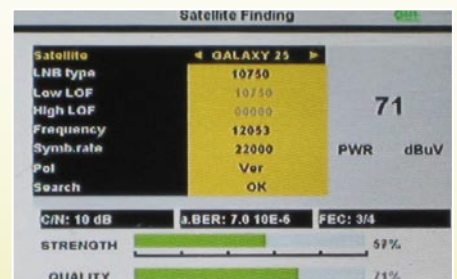

Pencarian satelit |