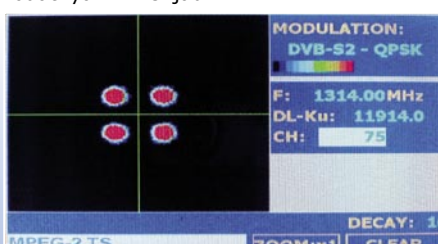

Octo

Twin

Pengumpulan QPSK