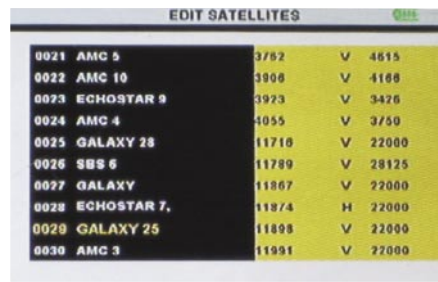

Edit satelit

Opini Ahli

+
Ukuran kecil, ringan, dan baterai tahan lama membuatnya menjadi teman ideal bagi instalatir satelit.

-
Transponder baru hanya bisa ditambahkan melalui peranti lunak.

Trimax SM-2200 Di Eropa

Ketika meter dinyalakan dan menjelajahi menunya, segera ditemukan bahwa satelit untuk belahan bumi barat telah terprogram di dalamnya. Model uji yang kami terima diprogram untuk penggunaan di Amerika Utara dan Selatan. Apakah SM-2200 juga bisa digunakan di bagian dunia lainnya?

Kami mengunjungi situs pabrikan (<http://www.trimaxmeters.com>) dan menemukan peranti lunak versi khusus yang dirancang untuk: 1. Asia dan Pasifik Selatan, 2. Lautan Atlantik, 3. Eropa, Afrika dan Timur Tengah, 4. Amerika Utara dan Selatan. Peranti lunak versi terkini lebih tinggi daripada yang ada di meter kami (1.03 vs. 1.00). Kami mengunduh peranti lunak Eropa beserta pengisi peranti lunaknya, program editor transponder yang disebut "Meter Tool". Pembaruan peranti lunak berlangsung mulus. Daftar satelit Eropa juga disertakan mulai dari 4,8° BT (Sirius) hingga 72° BT (Intelsat 4).

Kami mengunduh daftar satelit pabrikan ke komputer