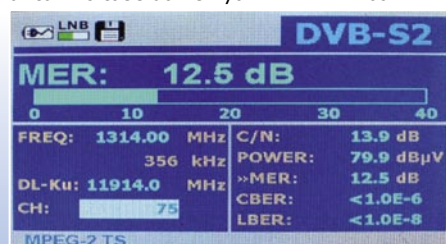

Setelah mengatur elevasi antenna secara acak, kami menggerakannya dari kiri ke kanan dan kembali lagi mencoba mendapatkan beberapa titik pada grafik spectrum analyzer dan puncak pada batangan. Hal ini terbukti tidak berhasil maka kami mengganti elevasi dan mengulangi gerakan kiri-kanan. Ketika kami menemukan kehadiran sinyal, kami berhenti. Selanjutnya kami ingin menemukan tingkatan maksimum. Dengan hati-hati menekan dan menarik

Karena kita memiliki frekuensi yang telah diprogram sebelumnya pada satelit yang diinginkan (Astra 19,2° BT) dan mengalihkan penalaan pada mode penjelajahan transponder, kita dapat menggunakan tombol penalaan (tuning) dan melihat apakah penanda melompat dari pusat satu transponder ke pusat transponder berikutnya. Sayangnya, penanda tidak melompat ke pusat transponder maka kami beralih ke penalaan terus-menerus (perubahan frekuensi halus) dan

Pengukuran MER