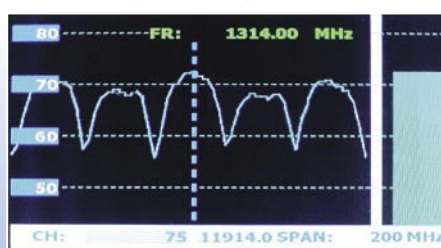

Pengarahan Antena