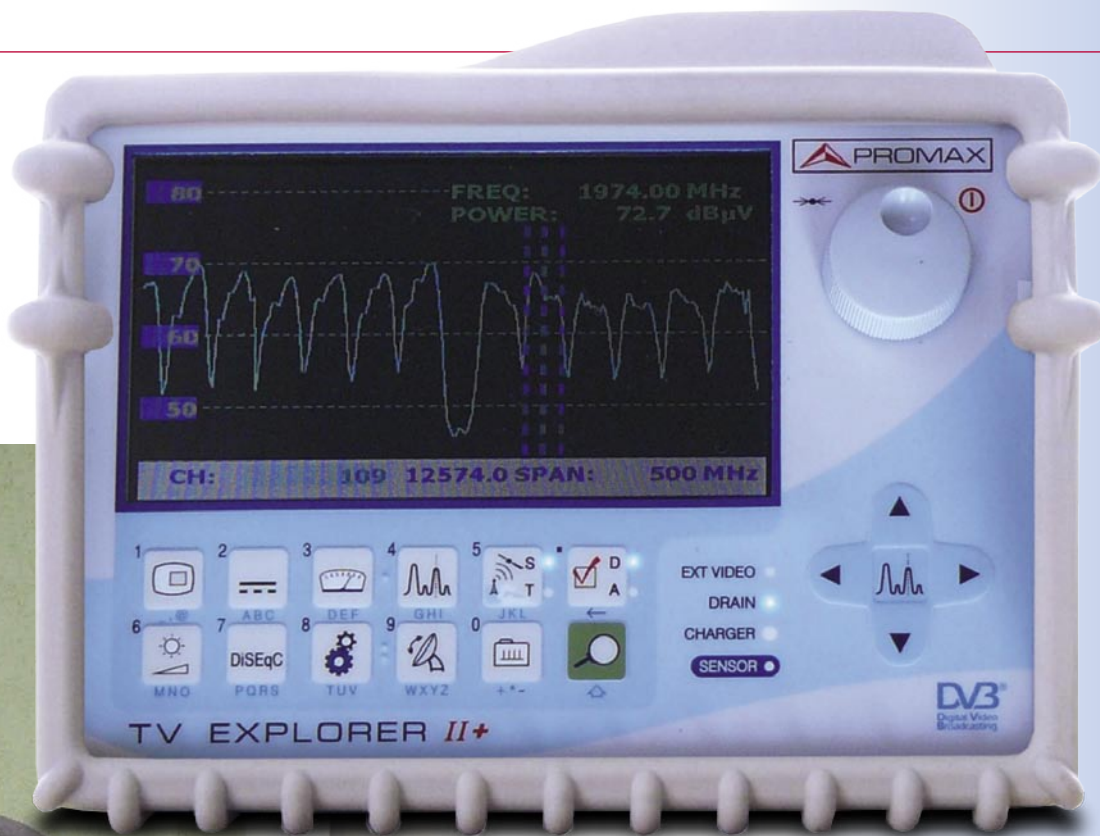

Beberapa orang dapat memasang antena satelit mereka tanpa bantuan perangkat tambahan. Kadang-kadang, mereka melakukannya tanpa pencari sinyal – hanya menggunakan receiver satelit standar. Tentu saja, metode ini memerlukan lebih banyak waktu dan pengarahan tidak akan sesempurna sebagaimana mestinya. Hal ini juga tidak mudah jika antena berada di atap. Untuk kasus ini Anda paling tidak harus memiliki pencari sinyal sederhana meskipun tidak cukup bagus jika Anda merencanakan pemasangan jaringan SMATV.

Jika Anda harus mengarahkan beberapa antena satelit dan TV terestrial, dan menggabungkan seluruh sinyal masukan dan mendistribusikannya ke seluruh ruangan apartemen, Anda memerlukan sesuatu yang lebih lengkap. Untuk itulah hadir TV Explorer II+ dari Promax. Perangkat ini sangat multiguna sehingga sulit menemukan nama yang sesuai untuknya. Apakah: meter kekuatan sinyal, spectrum analyzer, pencari satelit, receiver uji atau meter pengumpul diagram? Apakah untuk sinyal TV analog atau digital? Apakah untuk transmisi satelit, kabel atau terestrial? Apakah untuk sinyal TV atau radio? TV Explorer II+ adalah semuanya ini dan lebih dari mampu menangani keseluruhan instrumen tersebut! Kami memutuskan untuk menyebutnya signal analyzer universal karena belum ada nama yang lebih baik untuk perangkat yang multi-fungsi ini.

Pembaca setia kami akan ingat laporan uji tentang Prolink-4C Premium. Meter ini juga dari Promax. Kami sangat terkesan dengan kinerjanya. Penerusnya, TV Explorer II+, lebih kecil dan lebih ringan tetapi lebih handal dan ergonomis. Terdengar

frekuensi transponder dan nomor saluran. Mari kita soroti fitur pada TV Explorer II+. Yang dapat mengukur segala sinyal TV dan radio: satelit, terestrial dan kabel. Sesuai untuk radio FM, TV bergerak (DVB-H) dan sebagai saluran kembali dalam jaringan kabel. Bekerja sama baiknya dengan modulasi QPSK, 8PSK, QAM atau COFDM. TV Explorer II+ merupakan instrumen yang multi-standar. Yang menerima segala sistem TV: PAL, SECAM atau NTSC dan standar TV lainnya: M, N, B, G, I, D, K atau L.

TV Explorer II+ mencakup rentang frekuensi mulai dari 5 MHz hingga 2150 MHz. Yang mencakup seluruh rentang terestrial, kabel dan satelit. Tentu saja, dalam hal transmisi satelit, kita tidak mengacu ke frekuensi downlink dari satelit tetapi frekuensi keluaran dari LNB (L-band). Kita bahkan bisa menala frekuensi secara berkelanjutan atau melompat dari transponder ke transponder. Perangkat ini hadir dengan transponder yang telah diprogram dari banyak satelit dan, tentu saja, data ini dapat diprogram ulang. Alat ini mengukur sinyal dari 44/45 dBμV hingga 100/114 dBμV bergantung pada tipe modulasi. Parameter pengukuran, bergantung pada mode modulasi, mencakup: power, BER, VBER, LBER, MER, C/N, noise margin dan jumlah paket yang salah.