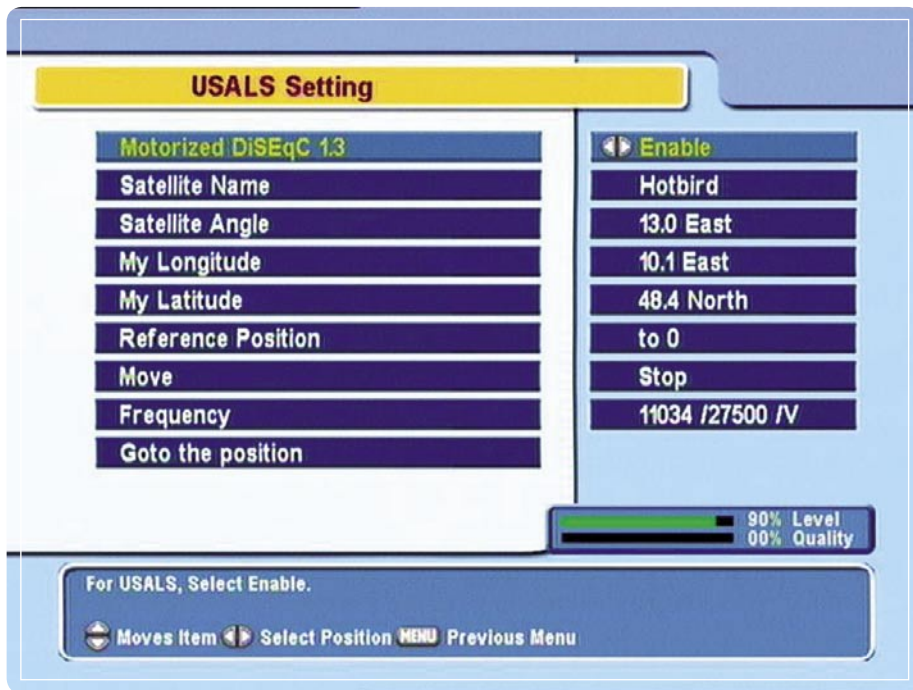

▲ Pengaturan USALS pada Topfield

Receiver menetapkan nomor posisi berdasarkan logis internalnya dan hanya jarang sekali menetapkan urutan yang semestinya dalam antenna. Hal ini biasanya tidak menjadi masalah karena dengan reset peranti keras atau lunak dapat menghapus seluruh posisi ini. Seluruh pengaturan yang ada juga akan terhapus!

Pabrikan antenna bermotor ingin membuat tugas pencarian satelit lebih mudah dan menempatkan angka yang telah diprogram untuk satelit yang lebih populer. Dengan angka yang telah diprogram ini dianggap hanya memerlukan sedikit pengaturan. Namun hal ini menjadi kesalahan terbesar. Pada beberapa titik urutannya tidak sesuai dengan posisi yang tersimpan dalam receiver sehingga Anda tidak akan dapat menemukannya. Lebih lanjut, angka yang telah diprogram ini menjadi tidak berguna sama sekali karena angka yang ada dengan angka sebenarnya tidak pernah bersesuaian.

Perintah Re-Sync tidak berguna

DiSEqC apa yang Anda perlukan?

1. Tanpa DiSEqC sesuai untuk sistem antenna tunggal yang tetap pada satu satelit. Semua receiver dapat menangani sistem ini.

2. Tone Burst digunakan untuk penerimaan secara simultan dari dua satelit dengan LNB monoblok. Kriteria switch ini didukung oleh semua receiver digital.

3. DiSEqC 1.0 digunakan untuk sistem multifeed dan/atau multi-antena hingga empat LNB/antena. Pengembangan dari Tone Burst ini dapat mengoperasikan empat hingga delapan switch.

4. DiSEqC 1.1 digunakan untuk sistem multifeed dengan pengendalian multiswitch. Pengembangan dari DiSEqC 1.0 ini dapat mengendalikan hingga 56 sinyal satelit. Perintah kendali diulang beberapa kali untuk menjamin bahwa perintah ini menjangkau setiap tingkatan switch. Biasanya digunakan dengan sistem antenna yang lebih besar.

Perintah Re-Sync mengambil seluruh posisi yang telah terprogram dan mengalihkannya. Fungsi ini tidak berguna.

Fungsi ini hanya sesuai jika angka posisi antara receiver dan motor antenna bersesuaian. Namun ini bukanlah masalahnya; pengalihan hanya menghasilkan kekacauan. Nilai yang telah terprogram tidak bisa diperbaiki dengan pengalihan secara linear – perintah ini tidak masuk akal. Untungnya, terdapat perintah Menuju 0. Yang menggerakkan motor menuju titik Nol mekanis dan menyimpan seluruh nilai posisi pada pengaturan awalnya.

Menuju X memudahkan Pencarian Satelit

Meskipun seluruh motor antenna mengerti perintah Menuju X, namun jarang digunakan dengan receiver DiSEqC 1.2. Setiap posisi satelit dapat langsung diisikan ke dalam receiver.

Tentu saja, hal ini memerlukan antenna terpasang secara benar. Motor dan antenna