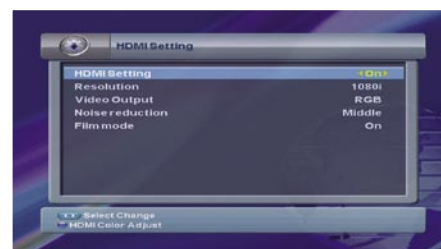

Pengaturan HDMI