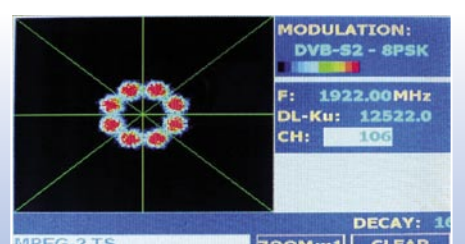

Pengumpulan 8PSK