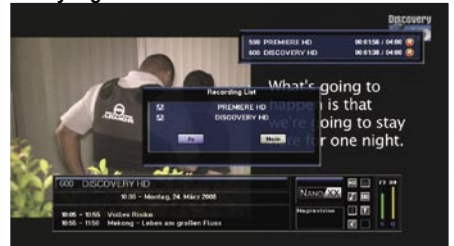

Dua perekaman (bahkan HD) pada saat yang sama!