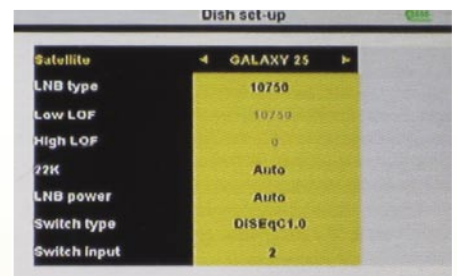

Pengaturan antena piringan |