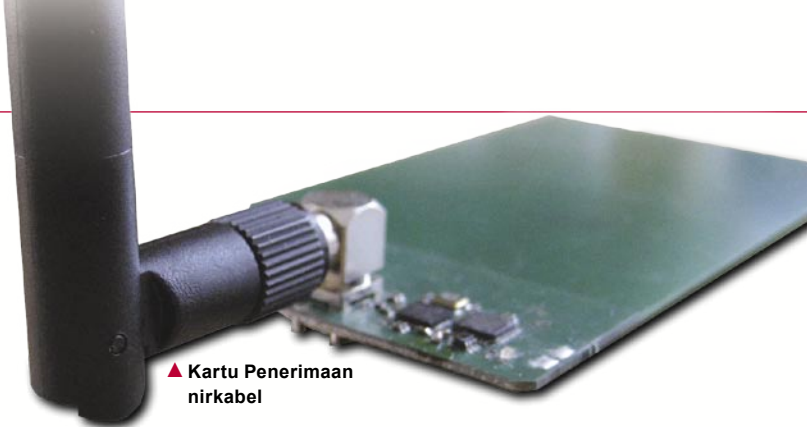

▲ Kartu Penerimaan nirkabel

sebelum dapat digunakan untuk pertama kalinya. Alasannya cukup dimengerti: Anda hanya menginginkan kartu yang diizinkan untuk diproses dan bukan kartu dari seluruh gedung apartemen.

Pertama-tama kotak kendali dinyalakan tanpa kartu dan selanjutnya kartu TV-berlangganan diselipkan. Secara otomatis akan diperiksa dan waktu reaksinya dikonfirmasi. Hal ini kritis untuk penggunaan CardSplitter lebih lanjut karena unit kendali mengetahui secara tepat berapa lama waktu yang diperlukan oleh kartu untuk mereaksi perintah. LED yang berkedip konstan menandakan bahwa pengujian telah selesai dan kartu dapat dikeluarkan.

Selanjutnya, semua kartu segera diselipkan ke unit kendali untuk proses inisiasi, mrngkonfirmasi frekuensi pemancar dan membaca ATR. Unit kendali hanya melayani sebagai catu daya; pemancaran data dan parameter lainnya dilaksanakan secara nirkabel.

Menurut pabrikan, hingga 64 kartu dapat digunakan secara simultan, namun karena kami hanya memiliki tiga kartu uji, maka kami tidak bisa menguji hal ini.

Setelah seluruh kartu telah diinisiasi, disarankan untuk mengunci kartu tambahan dari unit kendali sehingga tidak ada kartu tambahan yang tidak diizinkan dapat di-

setup. Hal ini cukup mudah: segera putuskan daya dari unit kendali dan dengan kartu masih terselip hubungkan kembali catudaya. Untuk membuka kuncinya, lepaskan kartu dan nyalakan unit kendali.

Seperti pada versi berkabel, CardSplitter nirkabel juga terbukti dengan kartu Cryptoworks, Conax dan Irdeto SmartCard. Setelah semua kartu telah disiapkan dan diberi-kode sesuai dengan sistem CA yang bersesuaian, kami menyelipkannya ke receiver yang telah menunggu. Tiga receiver segera membuka-acak saluran yang diinginkan.

Seperti pada versi berkabel, sistem nirkabel juga tidak mengalami masalah ketika menjelajahi saluran dan tetap menayangkan secara konstan, buka-acak tanpa interferensi. Bahkan pemrograman ulang sistem CA baru dapat ditangani dengan cepat dan tanpa kesulitan.

Biasanya, kami cukup tertarik pada model sistem nirkabel dan sangat kaget dengan hasilnya: Kartu penerima yang ditempatkan di lantai tiga bangunan kantor berfungsi tanpa