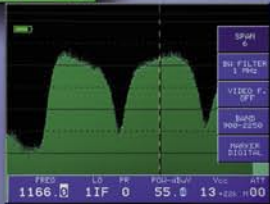

OSD Colour changes due to measure's environments, in order to help the operator to understand quickly the measures in progress.

Real Time Spectrum Analyzer

- ✓ DVB-S (QPSK)
- ✓ DVB-S2 (8PSK)
- ✓ DVB-T (COFDM)
- ✓ DVB-H (2K - 8K)
- ✓ DVB-C (QAM)

5,7 " Colour LCD - Li Ion Battery - AER - Data logger - CSI - MPEG2 Syncro and colour burst readout - light weight - USB

A New Generation of Professional Equipments is a REALITY!!