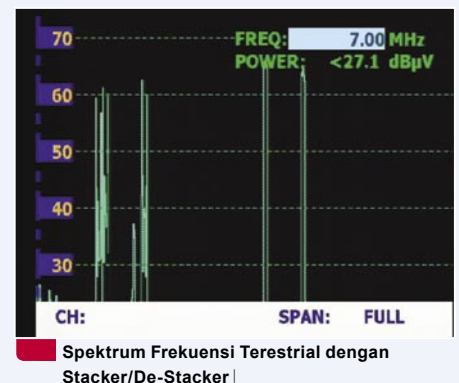

Namun hal ini tidak mengganggu Stacker globalinvacom walaupun pabrikan menyarankan bahwa De-Stacker Plus digunakan dengan panjang kabel lebih dari 100 kaki (30 meter). De-Stacker Plus menjamin penerimaan yang bebas gangguan dengan panjang kabel hingga 200 kaki (60 meter).

Sebagai tambahan pada koneksi sistem ini dengan LNB kembar, juga dimungkinkan untuk menghubungkan Stacker/De-Stacker dengan Quattro-Multiswitch. Untuk memeriksa keabsahan pernyataan pabrikan maka kami menghubungkan Stacker pada dua keluaran dari multiswitch 5/18 kami (empat masukan LNB untuk LNB Quattro serta masukan terrestrial) dan sebagaimana diharapkan, produk globalinvacom ini tidak mengecewakan kami.

Kami juga harus menyampaikan bahwa sistem Stacker/De-Stacker tidak dirancang untuk digunakan ketika terdapat sinyal DiSEqC. Sinyal DiSEqC ini tidak akan melewati sistem globalinvacom; hanya sinyal switch 22 kHz untuk band rendah dan tinggi akan lewat, serta sinyal voltase untuk mengubah polarisasi. Untuk itu, sistem Stacker/De-Stacker dapat digunakan untuk aplikasi ini:

- Penerimaan dua satelit dengan LNB masing-masing
- Penerimaan satu satelit dengan LNB kembar
- Penerimaan satu satelit dengan LNB Quattro dan multiswitch

Sebagaimana telah kami sampaikan, rentang frekuensi terrestrial dapat ditangani oleh koneksi LNB2. Gambar 4 menunjukkan spektrum

TELE-satellite World

www.TELE-satellite.com/...

Download this report in other languages from the Internet:

Arabic	العربية	www.TELE-satellite.com/TELE-satellite-0809/ara/globalinvacom.pdf
Indonesian	Indonesia	www.TELE-satellite.com/TELE-satellite-0809/bid/globalinvacom.pdf
Bulgarian	Български	www.TELE-satellite.com/TELE-satellite-0809/bul/globalinvacom.pdf
Czech	Česky	www.TELE-satellite.com/TELE-satellite-0809/ces/globalinvacom.pdf
German	Deutsch	www.TELE-satellite.com/TELE-satellite-0809/deu/globalinvacom.pdf
English	English	www.TELE-satellite.com/TELE-satellite-0809/eng/globalinvacom.pdf
Spanish	Español	www.TELE-satellite.com/TELE-satellite-0809/esp/globalinvacom.pdf
Farsi	فارسی	www.TELE-satellite.com/TELE-satellite-0809/far/globalinvacom.pdf
French	Français	www.TELE-satellite.com/TELE-satellite-0809/fra/globalinvacom.pdf
Greek	Ελληνικά	www.TELE-satellite.com/TELE-satellite-0809/hel/globalinvacom.pdf
Croatian	Hrvatski	www.TELE-satellite.com/TELE-satellite-0809/hrv/globalinvacom.pdf
Italian	Italiano	www.TELE-satellite.com/TELE-satellite-0809/ita/globalinvacom.pdf
Hungarian	Magyar	www.TELE-satellite.com/TELE-satellite-0809/mag/globalinvacom.pdf
Mandarin	中文	www.TELE-satellite.com/TELE-satellite-0809/man/globalinvacom.pdf
Dutch	Nederlands	www.TELE-satellite.com/TELE-satellite-0809/ned/globalinvacom.pdf
Polish	Polski	www.TELE-satellite.com/TELE-satellite-0809/pol/globalinvacom.pdf
Portuguese	Português	www.TELE-satellite.com/TELE-satellite-0809/por/globalinvacom.pdf
Romanian	Românesc	www.TELE-satellite.com/TELE-satellite-0809/rom/globalinvacom.pdf
Russian	Русский	www.TELE-satellite.com/TELE-satellite-0809/rus/globalinvacom.pdf
Swedish	Svenska	www.TELE-satellite.com/TELE-satellite-0809/sve/globalinvacom.pdf
Turkish	Türkçe	www.TELE-satellite.com/TELE-satellite-0809/tur/globalinvacom.pdf

Available online starting from 25 July 2008