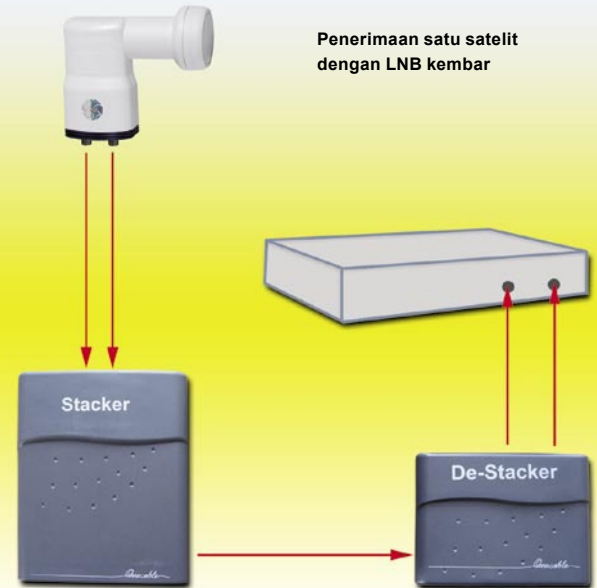

Penerimaan satu satelit dengan LNB kembar