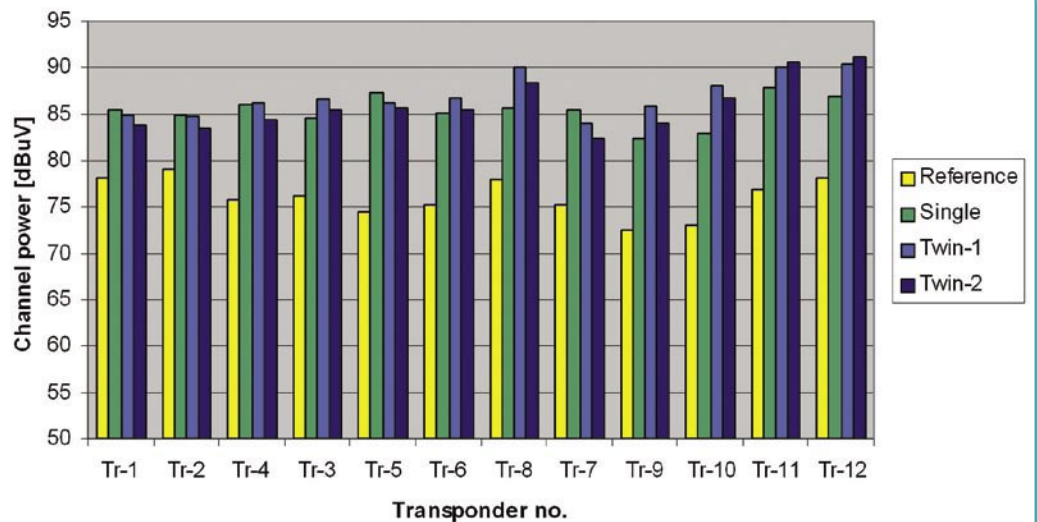

Tabel 1. Transponder yang dipilih sebagai sumber sinyal

Grafiks pada Gambar 1 dan 2 menunjukkan hasilnya. Batangan kuning menunjukkan LNB referensi. Spesifikasi tidak terlalu optimistik. Setiap orang bisa melihat bahwa seluruhnya menyediakan sinyal yang lebih kuat daripada LNB biasa sekitar 7 hingga 12 dB. Harus diingat bahwa kabel coax menyebabkan hambatan 20~30 dB per 100m. Berdasarkan hasil uji kami, dapat dikatakan bahwa LNB tipe diamond mengkompensasi hambatan pada kabel coax 30~50 meter. Yaitu setara 10~15 lantai pada gedung bertingkat!

Kami telah mengetahui sebelum pengukuran bahwa LNB ini seharusnya memiliki daya keluaran yang lebih besar daripada biasanya. Sehingga ini bukan merupakan kejutan besar. Namun tidak ada makan siang gratis. Jika Anda memperbaiki satu parameter, maka biasanya Anda juga harus menyetujui penurunan pada bagian lainnya. Dalam kasus ini, kami takut bahwa kinerja noise telah menderita. Kami mengukur modulation error ratio (MER). Ini adalah cara yang praktis untuk memeriksa kinerja noise ketika sinyal di dunia nyata seperti transponder digunakan.

Pada Gambar 3 dan 4 Anda dapat melihat bahwa ketakutan kami tanpa dasar. LNB tunggal dan kembar terbukti sangat

Gambar 1. Keluaran dari LNB tunggal dan kembar dari GT-SAT dibandingkan dengan LNB referensi.