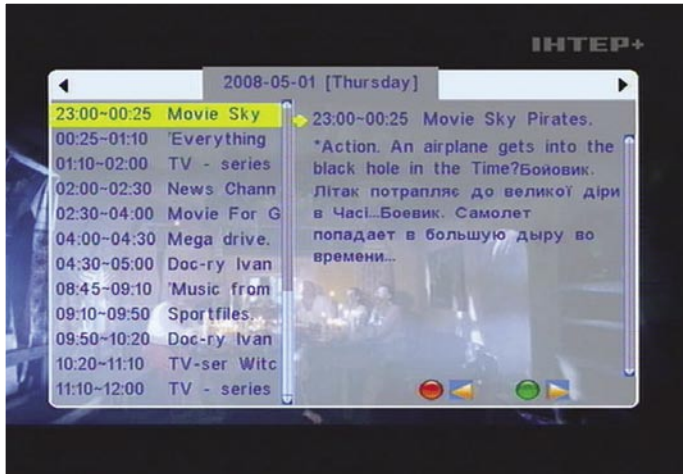

Tabel waktu |

OK sekali lagi maka akan beralih ke saluran tersebut.

Ketika menggulung ke atas atau ke bawah, seluruh data transponder (frekuensi, polarisasi, simbol rate) akan muncul untuk saluran yang disorot. Jika Anda menginginkan tinjauan untuk beberapa saluran Anda bisa memanggil sembilan saluran, yang memberikan pengalaman yang hampir mirip internet.

Info bar di bagian bawah layar menyediakan data saluran setiap kali Anda berpindah saluran atau menekan tombol INFO. Bar ini akan hilang setelah beberapa detik pada mode TV dan tetap di layar

Memekan tombol INFO dua kali atau tombol EPG akan memunculkan keterangan acara yang sedang ditayangkan. EPG juga menampilkan lima saluran lain lengkap dengan tinjauan untuk satu minggu. Untuk setiap saluran dapat diselipkan keterangan yang rinci, jika disediakan oleh saluran tersebut. EPG dilengkapi dengan pengatur waktu untuk delapan masukan.

Daftar fitur ini berlanjut dengan teleteks. Tekan tombol TXT dan receiver akan memindai dan menyimpan seluruh halaman, yang berarti bahwa setiap halaman