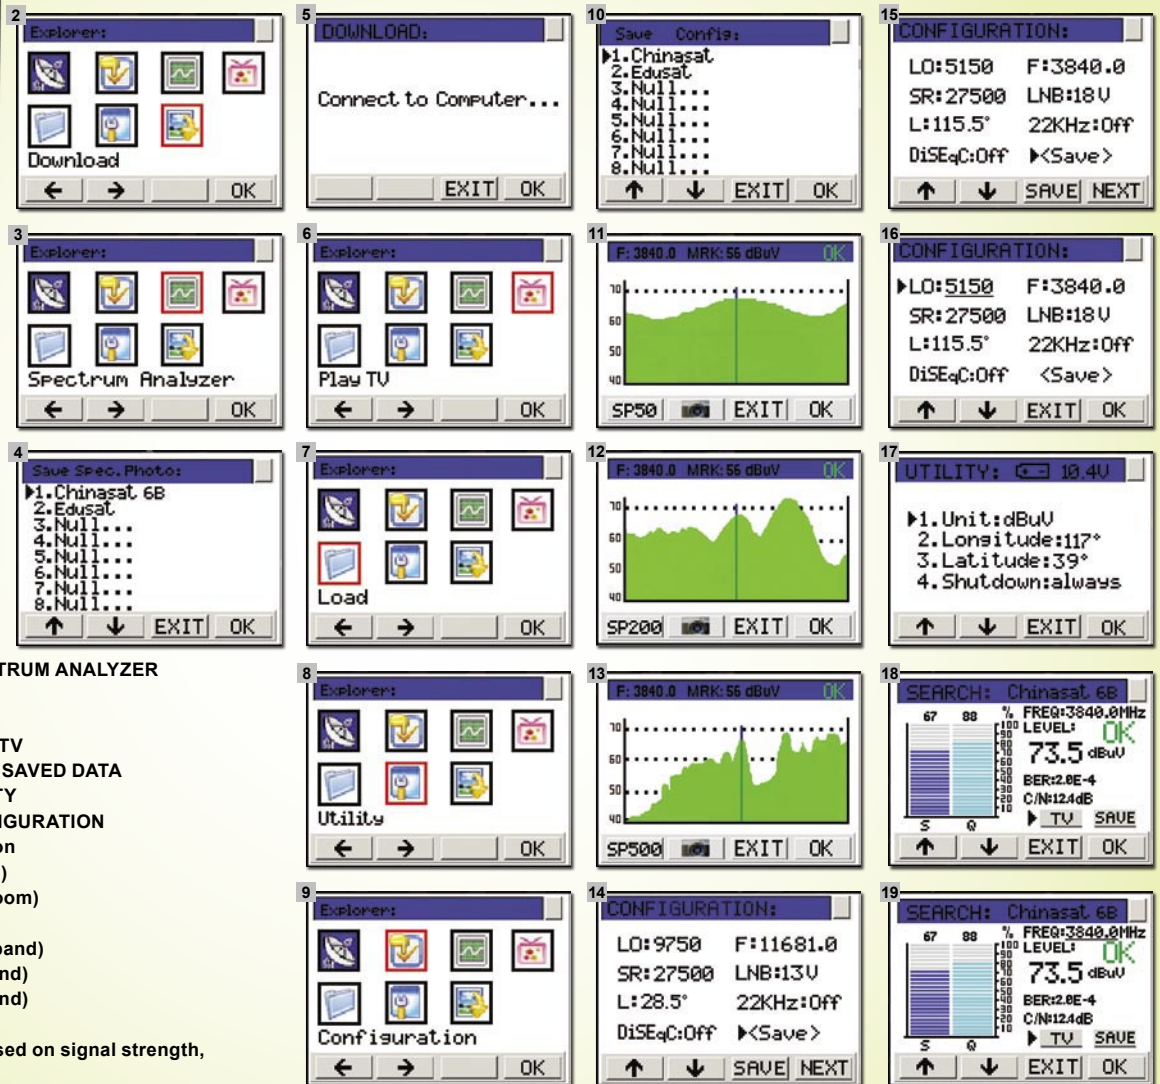

1. 1 – Main menu, menu item FINDING for aligning the antenna
2. 2 – Main menu, menu item DOWNLOAD for exchanging data with the PC
3. 3 – Main menu, menu item SPECTRUM ANALYZER
4. 4 – Saving spectrum photo
5. 5 – Downloading data to the PC
6. 6 – Main menu, menu item PLAY TV
7. 7 – Main menu, menu item LOAD SAVED DATA
8. 8 – Main menu, menu item UTILITY
9. 9 – Main menu, menu item CONFIGURATION
10. 10 – Saving satellite configuration
11. 11 – Spectrum photo (high zoom)
12. 12 – Spectrum photo (medium Zoom)
13. 13 – Spectrum photo (low Zoom)
14. 14 – Satellite configuration (Ku band)
15. 15 – Satellite configuration (C band)
16. 16 – Satellite configuration (C band)
17. 17 – UTILITY menu
18. 18 - Display shot for aligning based on signal strength, C/N and BER
19. 19 – Saving spectrum photos