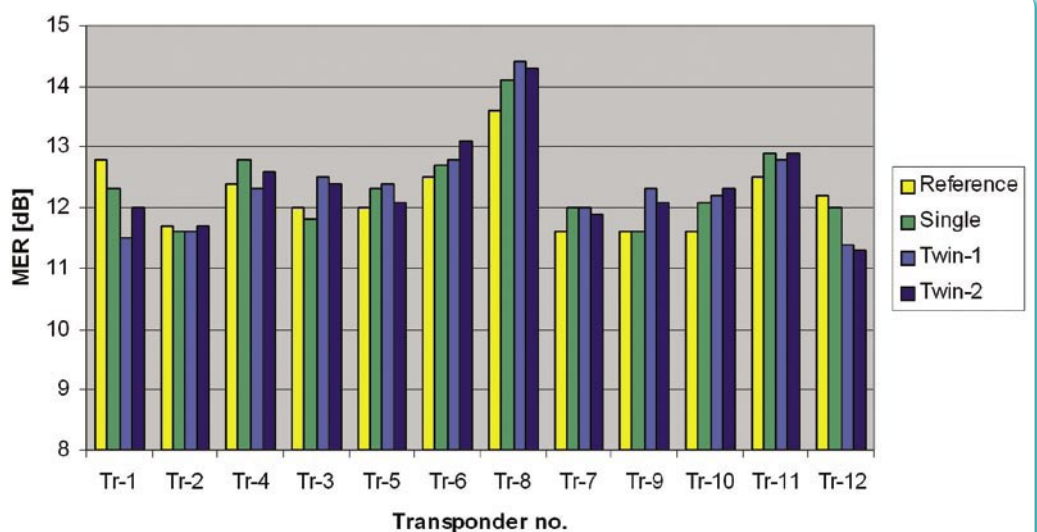

Gambar 3. Kinerja Noise LNB tunggal dan kembar dari GT-SAT dibandingkan dengan LNB referensi.

	Reference	Single	Twin-1	Twin-2	Quad-1	Quad-2	Quad-3	Quad-4	Quattro
HI Band	139	146	198	199	196	198	198	200	243
LO Band	122	129	183	182	181	182	183	183	228