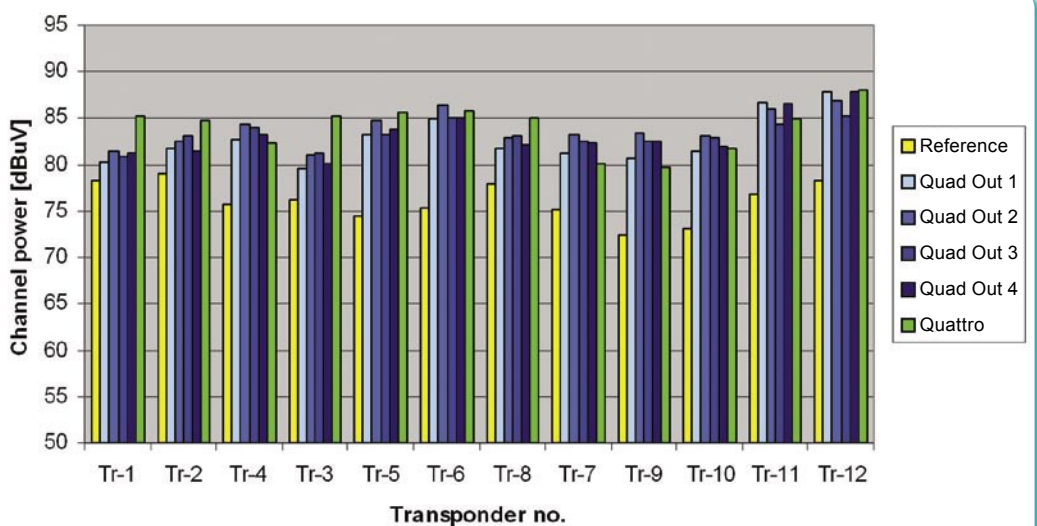

Gambar 2. Keluaran LNB quad