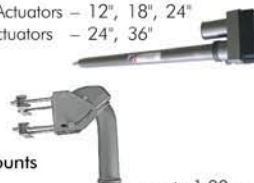

Big Dishes directly from our warehouse!  
KTI, ORBITRON, IRTE

- SDI 1,50 m
- SDI 1,80 m
- Mesh 3,10 m
- Mesh 3,70 m
- Irte 2,00 m
- Irte 2,40 m

**Motors**

Aktuatoren/ Actuators

- Mini Actuators - 6", 8", 10", 12"
- Regular Actuators - 12", 18", 24"
- Heavy Actuators - 24", 36"