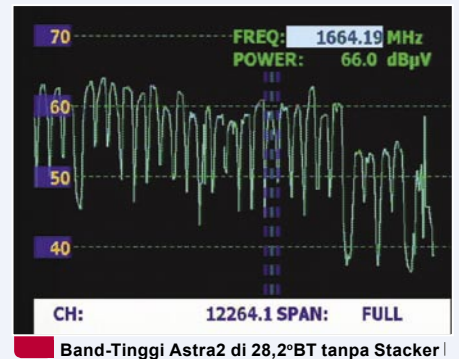

Namun hal ini tidak mengganggu Stacker globalinvacom walaupun pabrikan menyarankan bahwa De-Stacker Plus digunakan dengan panjang kabel lebih dari 100 kaki (30 meter). De-Stacker Plus menjamin penerimaan yang bebas gangguan dengan panjang kabel hingga 200 kaki (60 meter).

Sebagai tambahan pada koneksi sistem ini dengan LNB kembar, juga dimungkinkan untuk menghubungkan Stacker/De-Stacker dengan Quattro-Multiswitch. Untuk memeriksa keabsahan pernyataan pabrikan maka kami menghubungkan Stacker pada dua keluaran dari multiswitch 5/18 kami (empat masukan LNB untuk LNB Quattro serta masukan terrestrial) dan sebagaimana diharapkan, produk globalinvacom ini tidak mengecewakan kami.

Kami juga harus menyampaikan bahwa sistem Stacker/De-Stacker tidak dirancang untuk digunakan ketika terdapat sinyal DiSEqC. Sinyal DiSEqC ini tidak akan melewati sistem globalinvacom; hanya sinyal switch 22 kHz untuk band rendah dan tinggi akan lewat, serta sinyal voltase untuk mengubah polarisasi. Untuk itu, sistem Stacker/De-Stacker dapat digunakan untuk aplikasi ini:

- Penerimaan dua satelit dengan LNB masing-masing
- Penerimaan satu satelit dengan LNB kembar
- Penerimaan satu satelit dengan LNB Quattro dan multiswitch

Sebagaimana telah kami sampaikan, rentang frekuensi terrestrial dapat ditangani oleh koneksi LNB2. Gambar 4 menunjukkan spektrum

TELE-satellite World

www.TELE-satellite.com/...

Download this report in other languages from the Internet:

Arabic	العربية	www.TELE-satellite.com/TELE-satellite-0809/ara/globalinvacom.pdf
Indonesian	Indonesia	www.TELE-satellite.com/TELE-satellite-0809/bid/globalinvacom.pdf
Bulgarian	Български	www.TELE-satellite.com/TELE-satellite-0809/bul/globalinvacom.pdf
Czech	Česky	www.TELE-satellite.com/TELE-satellite-0809/ces/globalinvacom.pdf
German	Deutsch	www.TELE-satellite.com/TELE-satellite-0809/deu/globalinvacom.pdf
English	English	www.TELE-satellite.com/TELE-satellite-0809/eng/globalinvacom.pdf
Spanish	Español	www.TELE-satellite.com/TELE-satellite-0809/esp/globalinvacom.pdf
Farsi	فارسی	www.TELE-satellite.com/TELE-satellite-0809/far/globalinvacom.pdf
French	Français	www.TELE-satellite.com/TELE-satellite-0809/fra/globalinvacom.pdf
Greek	Ελληνικά	www.TELE-satellite.com/TELE-satellite-0809/hel/globalinvacom.pdf
Croatian	Hrvatski	www.TELE-satellite.com/TELE-satellite-0809/hrv/globalinvacom.pdf
Italian	Italiano	www.TELE-satellite.com/TELE-satellite-0809/ita/globalinvacom.pdf
Hungarian	Magyar	www.TELE-satellite.com/TELE-satellite-0809/mag/globalinvacom.pdf
Mandarin	中文	www.TELE-satellite.com/TELE-satellite-0809/man/globalinvacom.pdf
Dutch	Nederlands	www.TELE-satellite.com/TELE-satellite-0809/ned/globalinvacom.pdf
Polish	Polski	www.TELE-satellite.com/TELE-satellite-0809/pol/globalinvacom.pdf
Portuguese	Português	www.TELE-satellite.com/TELE-satellite-0809/por/globalinvacom.pdf
Romanian	Românesc	www.TELE-satellite.com/TELE-satellite-0809/rom/globalinvacom.pdf
Russian	Русский	www.TELE-satellite.com/TELE-satellite-0809/rus/globalinvacom.pdf
Swedish	Svenska	www.TELE-satellite.com/TELE-satellite-0809/sve/globalinvacom.pdf
Turkish	Türkçe	www.TELE-satellite.com/TELE-satellite-0809/tur/globalinvacom.pdf

Available online starting from 25 July 2008