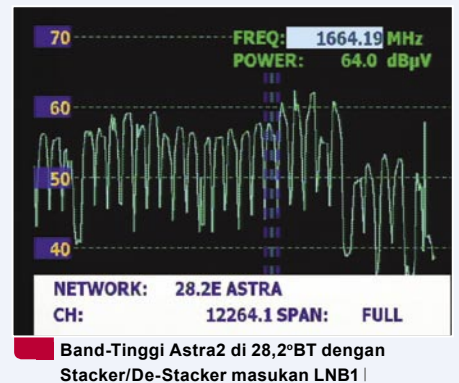

Namun hal ini tidak mengganggu Stacker globalinvacom walaupun pabrikan menyarankan bahwa De-Stacker Plus digunakan dengan panjang kabel lebih dari 100 kaki (30 meter). De-Stacker Plus menjamin penerimaan yang bebas gangguan dengan panjang kabel hingga 200 kaki (60 meter).

Sebagai tambahan pada koneksi sistem ini dengan LNB kembar, juga dimungkinkan untuk menghubungkan Stacker/De-Stacker dengan Quattro-Multiswitch. Untuk memeriksa keabsahan pernyataan pabrikan maka kami menghubungkan Stacker pada dua keluaran dari multiswitch 5/18 kami (empat masukan LNB untuk LNB Quattro serta masukan terrestrial) dan sebagaimana diharapkan, produk globalinvacom ini tidak mengecewakan kami.

Kami juga harus menyampaikan bahwa sistem Stacker/De-Stacker tidak dirancang untuk digunakan ketika terdapat sinyal DiSEqC. Sinyal DiSEqC ini tidak akan melewati sistem globalinvacom; hanya sinyal switch 22 kHz untuk band rendah dan tinggi akan lewat, serta sinyal voltase untuk mengubah polarisasi. Untuk itu, sistem Stacker/De-Stacker dapat digunakan untuk aplikasi ini:

- Penerimaan dua satelit dengan LNB masing-masing
- Penerimaan satu satelit dengan LNB kembar
- Penerimaan satu satelit dengan LNB Quattro dan multiswitch

Sebagaimana telah kami sampaikan, rentang frekuensi terrestrial dapat ditangani oleh koneksi LNB2. Gambar 4 menunjukkan spektrum

TELE-satellite World

www.TELE-satellite.com/...

Download this report in other languages from the Internet:

Arabic	العربية	www.TELE-satellite.com/TELE-satellite-0809/ara/globalinvacom.pdf
Indonesian	Indonesia	www.TELE-satellite.com/TELE-satellite-0809/bid/globalinvacom.pdf
Bulgarian	Български	www.TELE-satellite.com/TELE-satellite-0809/bul/globalinvacom.pdf
Czech	Česky	www.TELE-satellite.com/TELE-satellite-0809/ces/globalinvacom.pdf
German	Deutsch	www.TELE-satellite.com/TELE-satellite-0809/deu/globalinvacom.pdf
English	English	www.TELE-satellite.com/TELE-satellite-0809/eng/globalinvacom.pdf
Spanish	Español	www.TELE-satellite.com/TELE-satellite-0809/esp/globalinvacom.pdf
Farsi	فارسی	www.TELE-satellite.com/TELE-satellite-0809/far/globalinvacom.pdf
French	Français	www.TELE-satellite.com/TELE-satellite-0809/fra/globalinvacom.pdf
Greek	Ελληνικά	www.TELE-satellite.com/TELE-satellite-0809/hel/globalinvacom.pdf
Croatian	Hrvatski	www.TELE-satellite.com/TELE-satellite-0809/hrv/globalinvacom.pdf
Italian	Italiano	www.TELE-satellite.com/TELE-satellite-0809/ita/globalinvacom.pdf
Hungarian	Magyar	www.TELE-satellite.com/TELE-satellite-0809/mag/globalinvacom.pdf
Mandarin	中文	www.TELE-satellite.com/TELE-satellite-0809/man/globalinvacom.pdf
Dutch	Nederlands	www.TELE-satellite.com/TELE-satellite-0809/ned/globalinvacom.pdf
Polish	Polski	www.TELE-satellite.com/TELE-satellite-0809/pol/globalinvacom.pdf
Portuguese	Português	www.TELE-satellite.com/TELE-satellite-0809/por/globalinvacom.pdf
Romanian	Românesc	www.TELE-satellite.com/TELE-satellite-0809/rom/globalinvacom.pdf
Russian	Русский	www.TELE-satellite.com/TELE-satellite-0809/rus/globalinvacom.pdf
Swedish	Svenska	www.TELE-satellite.com/TELE-satellite-0809/sve/globalinvacom.pdf
Turkish	Türkçe	www.TELE-satellite.com/TELE-satellite-0809/tur/globalinvacom.pdf

Available online starting from 25 July 2008