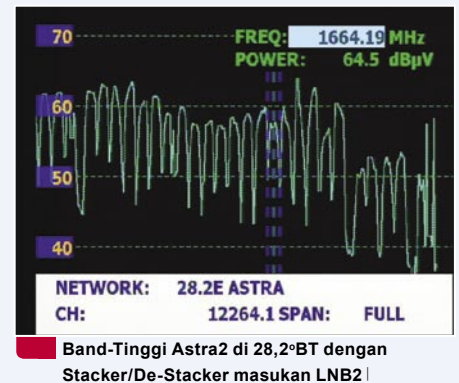

Namun hal ini tidak mengganggu Stacker globalinvacom walaupun pabrikan menyarankan bahwa De-Stacker Plus digunakan dengan panjang kabel lebih dari 100 kaki (30 meter). De-Stacker Plus menjamin penerimaan yang bebas gangguan dengan panjang kabel hingga 200 kaki (60 meter).

Sebagai tambahan pada koneksi sistem ini dengan LNB kembar, juga dimungkinkan untuk menghubungkan Stacker/De-Stacker dengan Quattro-Multiswitch. Untuk memeriksa keabsahan pernyataan pabrikan maka kami menghubungkan Stacker pada dua keluaran dari multiswitch 5/18 kami (empat masukan LNB untuk LNB Quattro serta masukan terrestrial) dan sebagaimana diharapkan, produk globalinvacom ini tidak mengecewakan kami.

Kami juga harus menyampaikan bahwa sistem Stacker/De-Stacker tidak dirancang untuk digunakan ketika terdapat sinyal DiSEqC. Sinyal DiSEqC ini tidak akan melewati sistem globalinvacom; hanya sinyal switch 22 kHz untuk band rendah dan tinggi akan lewat, serta sinyal voltase untuk mengubah polarisasi. Untuk itu, sistem Stacker/De-Stacker dapat digunakan untuk aplikasi ini:

- Penerimaan dua satelit dengan LNB masing-masing
- Penerimaan satu satelit dengan LNB kembar
- Penerimaan satu satelit dengan LNB Quattro dan multiswitch

Sebagaimana telah kami sampaikan, rentang frekuensi terrestrial dapat ditangani oleh koneksi LNB2. Gambar 4 menunjukkan spektrum

TELE-satellite World

www.TELE-satellite.com/...

Download this report in other languages from the Internet:

Arabic	العربية	www.TELE-satellite.com/TELE-satellite-0809/ara/globalinvacom.pdf
Indonesian	Indonesia	www.TELE-satellite.com/TELE-satellite-0809/bid/globalinvacom.pdf
Bulgarian	Български	www.TELE-satellite.com/TELE-satellite-0809/bul/globalinvacom.pdf
Czech	Česky	www.TELE-satellite.com/TELE-satellite-0809/ces/globalinvacom.pdf
German	Deutsch	www.TELE-satellite.com/TELE-satellite-0809/deu/globalinvacom.pdf
English	English	www.TELE-satellite.com/TELE-satellite-0809/eng/globalinvacom.pdf
Spanish	Español	www.TELE-satellite.com/TELE-satellite-0809/esp/globalinvacom.pdf
Farsi	فارسی	www.TELE-satellite.com/TELE-satellite-0809/far/globalinvacom.pdf
French	Français	www.TELE-satellite.com/TELE-satellite-0809/fra/globalinvacom.pdf
Greek	Ελληνικά	www.TELE-satellite.com/TELE-satellite-0809/hel/globalinvacom.pdf
Croatian	Hrvatski	www.TELE-satellite.com/TELE-satellite-0809/hrv/globalinvacom.pdf
Italian	Italiano	www.TELE-satellite.com/TELE-satellite-0809/ita/globalinvacom.pdf
Hungarian	Magyar	www.TELE-satellite.com/TELE-satellite-0809/mag/globalinvacom.pdf
Mandarin	中文	www.TELE-satellite.com/TELE-satellite-0809/man/globalinvacom.pdf
Dutch	Nederlands	www.TELE-satellite.com/TELE-satellite-0809/ned/globalinvacom.pdf
Polish	Polski	www.TELE-satellite.com/TELE-satellite-0809/pol/globalinvacom.pdf
Portuguese	Português	www.TELE-satellite.com/TELE-satellite-0809/por/globalinvacom.pdf
Romanian	Românesc	www.TELE-satellite.com/TELE-satellite-0809/rom/globalinvacom.pdf
Russian	Русский	www.TELE-satellite.com/TELE-satellite-0809/rus/globalinvacom.pdf
Swedish	Svenska	www.TELE-satellite.com/TELE-satellite-0809/sve/globalinvacom.pdf
Turkish	Türkçe	www.TELE-satellite.com/TELE-satellite-0809/tur/globalinvacom.pdf

Available online starting from 25 July 2008