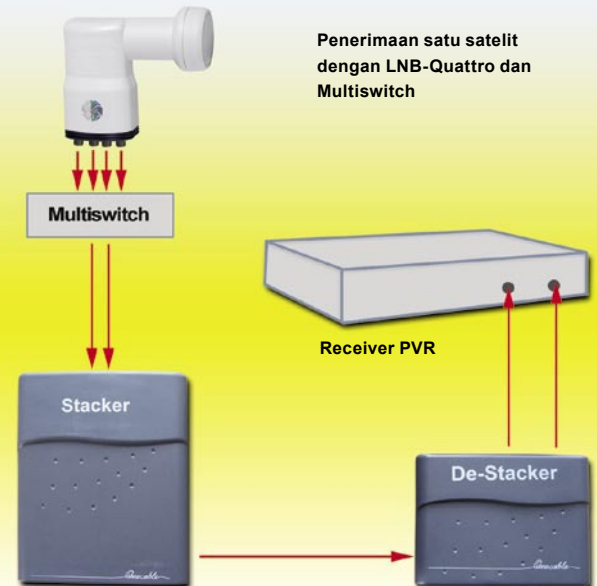

Penerimaan satu satelit dengan LNB-Quattro dan Multiswitch