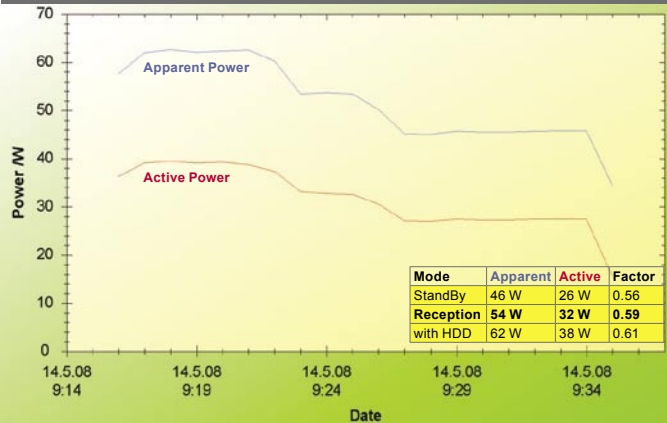

ENERGY DIAGRAM

Pada 09:16 receiver dinyalakan, kemudian beroperasi normal dengan hard disk diaktifkan sejak 09:17. Pada 09:22 hard disk dihentikan, pada 09:27 receiver diatur pada mode standby dan pada 09:34 colokan listrik receiver dilepaskan.