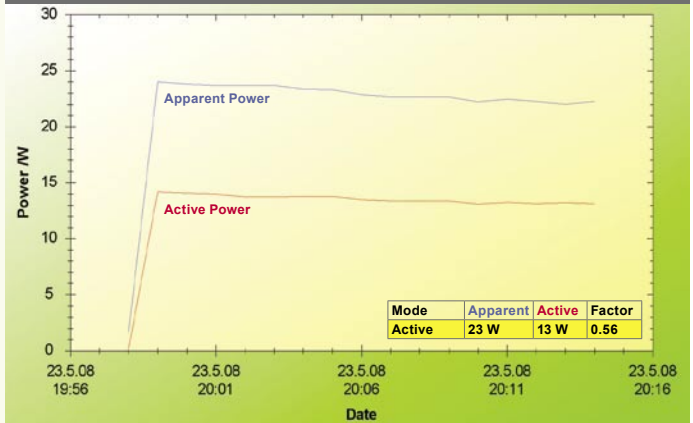

ENERGY DIAGRAM

Catu daya untuk mengisi ulang baterai