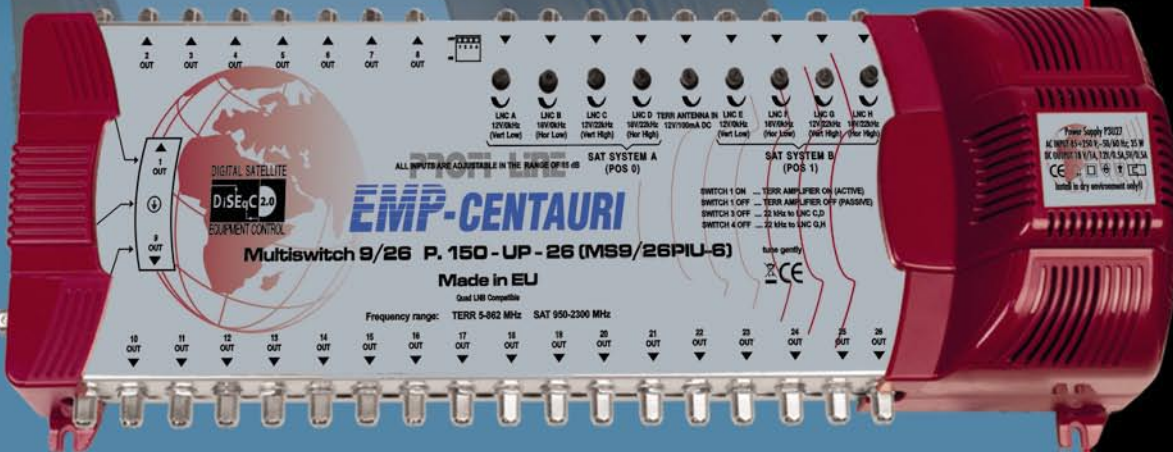

NEW LINE OF MULTISWITCHES BY

EMP-CENTAURI

WITH NEW ENERGY-SAVING POWER SUPPLIES

- MS 9/26
- MS 9/20
- MS 9/16
- etc...

- MS 17/26
- MS 17/20
- etc...

We offer:

- Long-term guarantee
- High European quality and standards
- Wide temperature range -30 °C - +70 °C
- Very low consumption of electric power:
  MS 9/26 – 3 W in passive terrestrial mode
  MS 17/26 – 4,5 W in passive terrestrial mode
- Short delivery and service terms available
- Variable connection possibilities in number of users and satellites
- Brand new highly reliable solution of power supply based on planar technology, with very low interference emissions in VHF and UHF bands

Under development:

- MS 17/52
- MS 9/52

DEALERS WELCOME

EMP-Centauri s.r.o., Ul. 5. května , P.O.Box 214, 339 01 Klatovy, Czech Republic
www.emp-centauri.cz • e-mail: sales@emp-centauri.cz

phone: 00420-376-323 813, 00420-376-314 852, fax: 00420-376-323 809, 00420-376-314 367