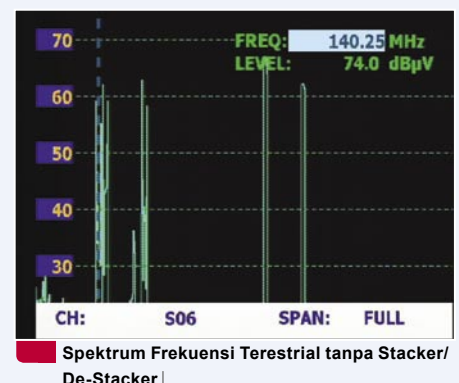

Namun hal ini tidak mengganggu Stacker globalinvacom walaupun pabrikan menyarankan bahwa De-Stacker Plus digunakan dengan panjang kabel lebih dari 100 kaki (30 meter). De-Stacker Plus menjamin penerimaan yang bebas gangguan dengan panjang kabel hingga 200 kaki (60 meter).

Sebagai tambahan pada koneksi sistem ini dengan LNB kembar, juga dimungkinkan untuk menghubungkan Stacker/De-Stacker dengan Quattro-Multiswitch. Untuk memeriksa keabsahan pernyataan pabrikan maka kami menghubungkan Stacker pada dua keluaran dari multiswitch 5/18 kami (empat masukan LNB untuk LNB Quattro serta masukan terrestrial) dan sebagaimana diharapkan, produk globalinvacom ini tidak mengecewakan kami.

Kami juga harus menyampaikan bahwa sistem Stacker/De-Stacker tidak dirancang untuk digunakan ketika terdapat sinyal DiSEqC. Sinyal DiSEqC ini tidak akan melewati sistem globalinvacom; hanya sinyal switch 22 kHz untuk band rendah dan tinggi akan lewat, serta sinyal voltase untuk mengubah polarisasi. Untuk itu, sistem Stacker/De-Stacker dapat digunakan untuk aplikasi ini:

- Penerimaan dua satelit dengan LNB masing-masing
- Penerimaan satu satelit dengan LNB kembar
- Penerimaan satu satelit dengan LNB Quattro dan multiswitch

Sebagaimana telah kami sampaikan, rentang frekuensi terrestrial dapat ditangani oleh koneksi LNB2. Gambar 4 menunjukkan spektrum

TELE-satellite World

www.TELE-satellite.com/...

Download this report in other languages from the Internet:

Arabic	العربية	www.TELE-satellite.com/TELE-satellite-0809/ara/globalinvacom.pdf
Indonesian	Indonesia	www.TELE-satellite.com/TELE-satellite-0809/bid/globalinvacom.pdf
Bulgarian	Български	www.TELE-satellite.com/TELE-satellite-0809/bul/globalinvacom.pdf
Czech	Česky	www.TELE-satellite.com/TELE-satellite-0809/ces/globalinvacom.pdf
German	Deutsch	www.TELE-satellite.com/TELE-satellite-0809/deu/globalinvacom.pdf
English	English	www.TELE-satellite.com/TELE-satellite-0809/eng/globalinvacom.pdf
Spanish	Español	www.TELE-satellite.com/TELE-satellite-0809/esp/globalinvacom.pdf
Farsi	فارسی	www.TELE-satellite.com/TELE-satellite-0809/far/globalinvacom.pdf
French	Français	www.TELE-satellite.com/TELE-satellite-0809/fra/globalinvacom.pdf
Greek	Ελληνικά	www.TELE-satellite.com/TELE-satellite-0809/hel/globalinvacom.pdf
Croatian	Hrvatski	www.TELE-satellite.com/TELE-satellite-0809/hrv/globalinvacom.pdf
Italian	Italiano	www.TELE-satellite.com/TELE-satellite-0809/ita/globalinvacom.pdf
Hungarian	Magyar	www.TELE-satellite.com/TELE-satellite-0809/mag/globalinvacom.pdf
Mandarin	中文	www.TELE-satellite.com/TELE-satellite-0809/man/globalinvacom.pdf
Dutch	Nederlands	www.TELE-satellite.com/TELE-satellite-0809/ned/globalinvacom.pdf
Polish	Polski	www.TELE-satellite.com/TELE-satellite-0809/pol/globalinvacom.pdf
Portuguese	Português	www.TELE-satellite.com/TELE-satellite-0809/por/globalinvacom.pdf
Romanian	Românesc	www.TELE-satellite.com/TELE-satellite-0809/rom/globalinvacom.pdf
Russian	Русский	www.TELE-satellite.com/TELE-satellite-0809/rus/globalinvacom.pdf
Swedish	Svenska	www.TELE-satellite.com/TELE-satellite-0809/sve/globalinvacom.pdf
Turkish	Türkçe	www.TELE-satellite.com/TELE-satellite-0809/tur/globalinvacom.pdf

Available online starting from 25 July 2008