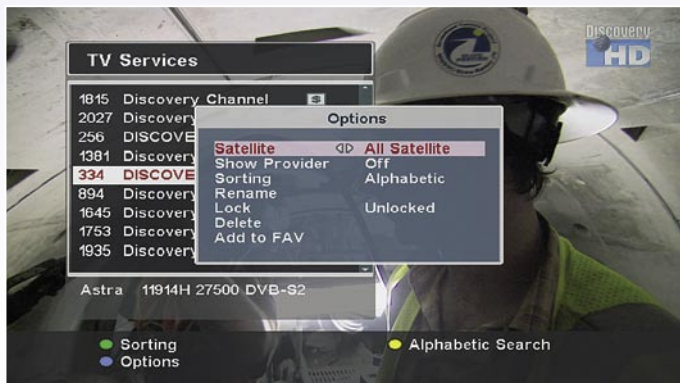

Daftar Saluran dengan Menu Pilihan |