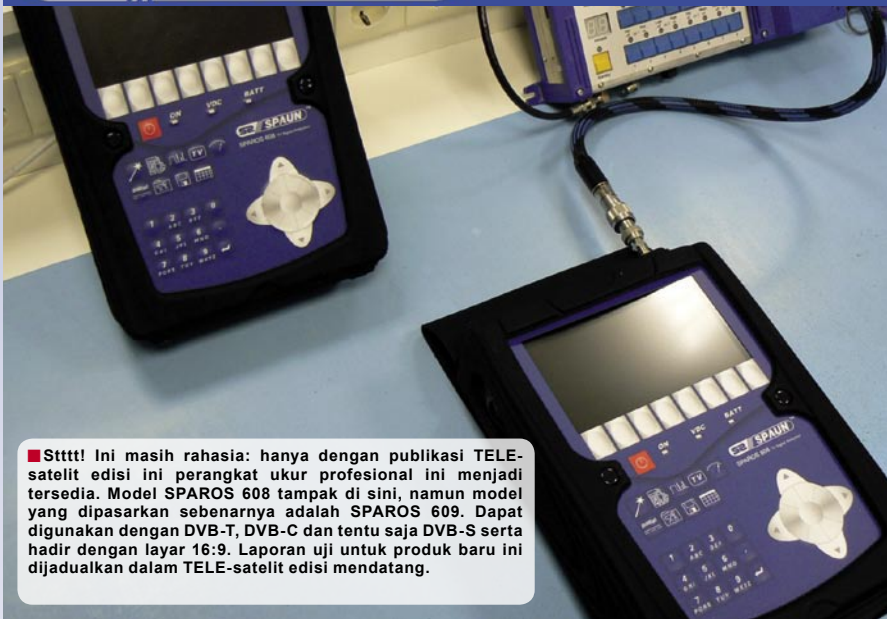

■ Stttt! Ini masih rahasia: hanya dengan publikasi TELE-satelit edisi ini perangkat ukur profesional ini menjadi tersedia. Model SPAROS 608 tampak di sini, namun model yang dipasarkan sebenarnya adalah SPAROS 609. Dapat digunakan dengan DVB-T, DVB-C dan tentu saja DVB-S serta hadir dengan layar 16:9. Laporan uji untuk produk baru ini dijadualkan dalam TELE-satelit edisi mendatang.

Spaun menawarkan hingga 200 produk yang berbeda, yang menjadi produk laris adalah multistwitch dengan 5, 9 dan 17 masukan dengan satu masukan untuk sinyal terestrial.

Kevin Spaun bangga dengan berbagai produk multistwitch-nya: "Dengan kekuatan 9 dan 17 unit masukan dasar kami sanggup membuat sistem untuk 3.000 pengguna", Kevin Spaun menjelaskan, "orang lain tidak bisa melakukannya." Referensi konsumen untuk sistem ini yang terbesar adalah, misalnya, Jumeirah Beach Residence Tower di Dubai, Nokia Development Center di Swedia, Kantor Pusat Microsoft di Prague, Eutelsat di Paris, Kedutaan Jepang di Berlin serta banyak, banyak lagi. Multistwitch Spaun juga bisa ditemukan di banyak kapal pesiar mewah, dan kenapa tidak, setiap kabin menginginkan sinyal satelit tersendiri, bukan?