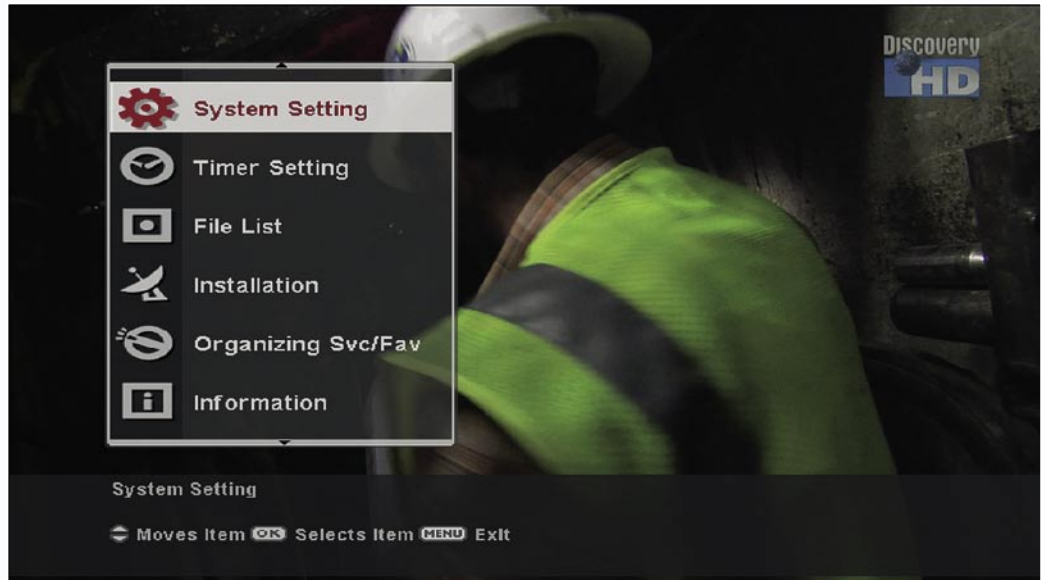

tidak seorang pun akan menggunakan receiver ini pada TV 4:3 standar.

satelit: mereka tidak akan mengalami masalah menerima siaran feeds dari Amerika Serikat.

Sebagaimana pada sebagian besar receiver Topfield, model

daftar Favorit dan dapat diakses dengan menekan satu tombol.

Fungsi System Restore merupakan fitur yang sangat praktis. Pengguna dapat menyimpan keseluruhan pengaturan, daftar saluran dan favorit, data satelit, dsb. Dan menyimpannya sesering diperlukan. Jika terjadi

terjemahan, multifeed, dsb.) serta data transponder. Menekan tombol Info sekali lagi akan memunculkan informasi yang lebih rinci, tentu saja jika data ini disediakan oleh penyiar. Informasi acara selanjutnya juga diberikan oleh tombol Pedoman.

Receiver TF7700HSCI segera

Pada menu Format Video, pengguna bisa memilih resolusi sinyal keluaran HDMI (1080i, 720p, 576i atau 576p) atau pilihan dapat diserahkan kepada receiver berdasarkan sinyal yang masuk dengan memilih Auto untuk menu ini. Fungsi ini cukup praktis karena sinyal SD standar, yang jika menggunakan resolusi 1080i yang ditingkatkan menggunakan scaler, akan muncul berkabut atau kabur, sehingga memilih 576i atau 576p akan menjadi pilihan yang tepat.

Peralihan sinyal secara otomatis berlangsung sebagaimana seharusnya dalam pengujian kami; receiver segera mengenali sinyal HD berkualitas tinggi dari ORF1 HD dan memilih resolusi 720p yang tepat. Ketika receiver dipindahkan ke saluran SD, receiver TF7700HSCI langsung mengaktifkan 576p.

Bahkan resolusi 1080i pada saluran HD TV-berbayar Jerman dikenali tanpa masalah dan disesuaikan oleh receiver. Format video dapat diubah dengan leluasa dengan menekan satu tombol pada kendali jarak jauh.