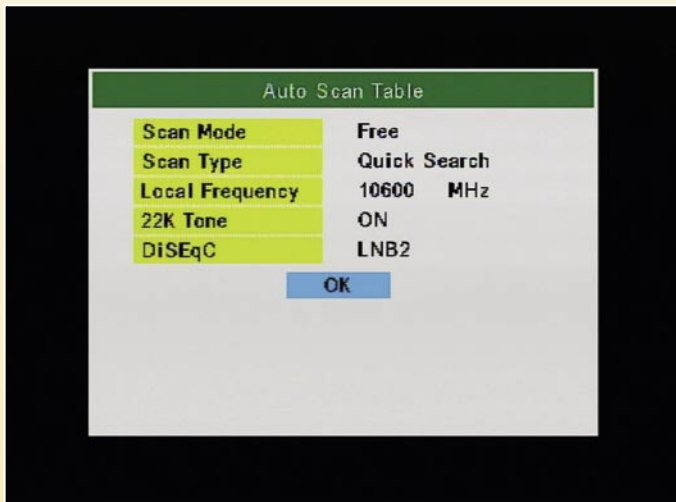

daftar SatcoDX adalah sangat berguna. Frekuensi, polaritas dan simbol rate adalah parameter yang diperlukan. Kali ini seluruh saluran yang ditemukan ditambahkan di akhir daftar, apakah merupakan duplikasi atau tidak.

Penyusunan saluran setelah dipindai dan disimpan dijaga pada level dasar. Setiap isian dalam daftar saluran dapat dipindahkan ke atas atau ke bawah, ditandai untuk dihapus, atau ditambahkan

Penggunaan Sehari-hari

Inilah saatnya untuk menonton saluran TV, menekan tombol OK akan menampilkan daftar seluruh saluran yang telah tersimpan. Daftar ini bisa dikurangi menjadi berdasarkan setiap saluran dengan menggunakan tombol MENU. Tombol P+ dan P- memungkinkan pemilihan satelit sebelum dan sesudahnya.

Pilihan blind scan

ke dalam salah satu daftar favorit. Daftar saluran tidak bisa dilihat atau diedit tersendiri - Favorit hanya bisa ditempatkan dengan menemukan simbol hati dengan menjelajahi daftar utama yang belum disortir. Tombol P+ dan P- digunakan untuk berpindah antar saluran yang telah ditandai sebagai favorit. Saluran Radio ditambahkan dan diedit dengan cara yang sama seperti TV, namun dari daftar dan menu yang berbeda.

Daftar ini secara awal menampilkan seluruh satelit, sehingga mengingat nomor saluran atau menggunakan fungsi favorit mungkin lebih memadai daripada mengulang-ulang menjejahi daftar saluran. Pencarian menurut abjad yang umum ada di receiver modern merupakan bantuan tambahan di sini. Jika memilih satu saluran untuk ditonton dari daftar ini, gambar akan membesar dari jendela kecil untuk memenuhi