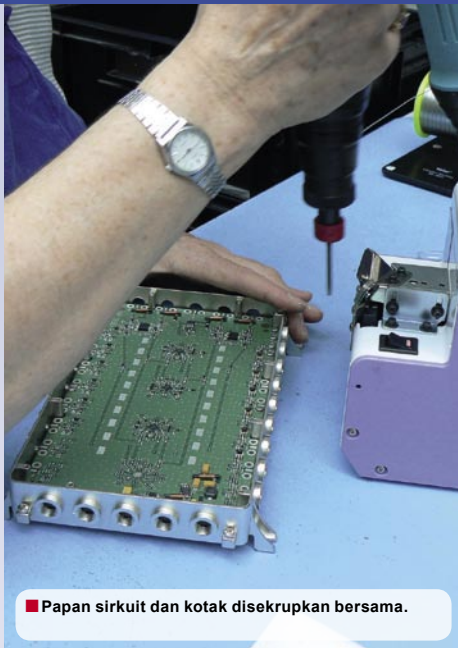

BALTIC STATES Company "ELBELA", Vilnius, tel/fax: +370 659 389 87, +370 5 233 37 59

■ Bagaimana konektor dimasukkan ke kotak? Konektor "F" disekrupkan ke lubang yang ada.

■ Papan sirkuit dan kotak disekrupkan bersama.