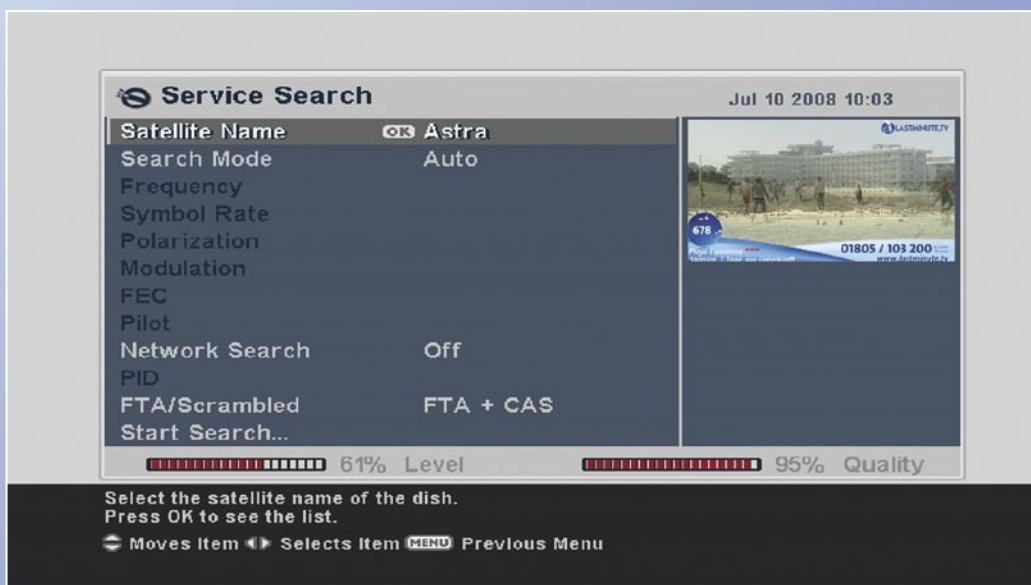

kinerja dibandingkan dengan receiver yang memiliki hard disk terpasang; hal ini memberikan pengguna untuk mengambil keuntungan penuh dengan media penyimpan eksternal dan memberikan keleluasaan untuk berganti peranti eksternal atau membawanya ke lokasi lain.

Acara yang telah direkam pada hard disk eksternal atau memori USB juga dapat diputar pada komputer tanpa masalah atau dengan peranti tertentu untuk dibakar pada DVD. Bahkan acara HD yang direkam tidak menyebabkan

kesulitan pada komputer Anda.

Topfield secara konstan bekerja untuk meningkatkan produknya. Pembaruan peranti lunak baru dapat dimasukkan ke receiver dari satelit, melalui memori USB atau antarmuka serial. Hal ini membuatnya sangat mudah bagi pengguna untuk menjaga agar peranti lunak pada receiver selalu terkini.

Topfield menawarkan peranti penyusun daftar saluran secara gratis di situsnya: www.i-topfield.com.

Menu Pemindaian Saluran