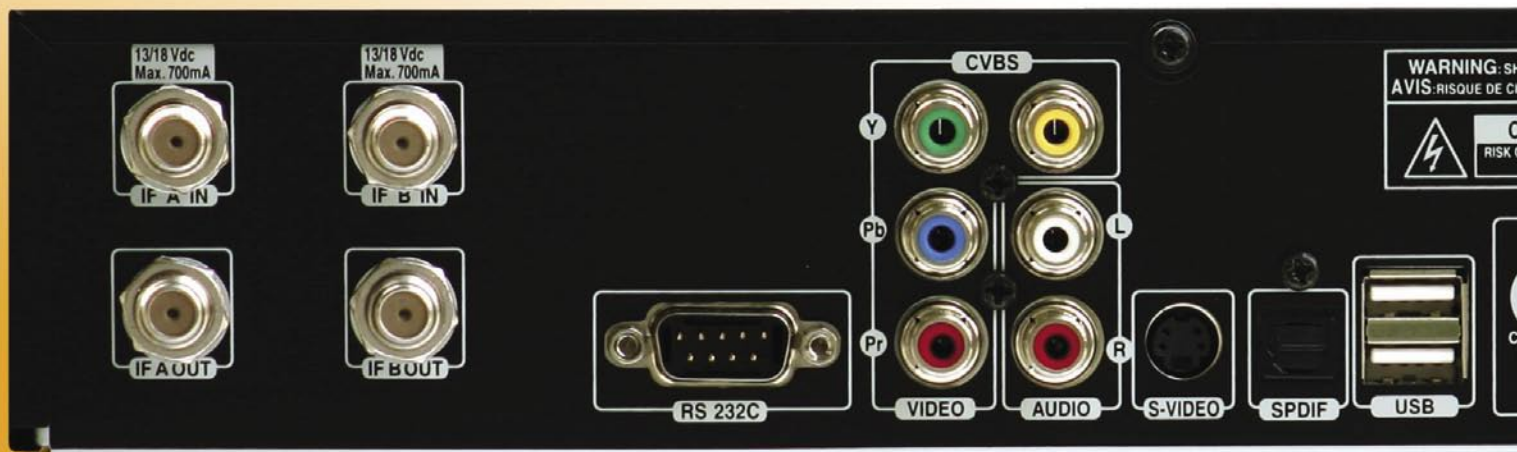

antar transponder yang berbeda memerlukan waktu 1,5 detik sebelum gambar muncul. Sekarang Anda akan menikmati receiver ini namun agak kurang menyenangkan dalam penjelajahan saluran.

Tentu saja, terdapat saluran yang tidak pernah Anda tonton atau tidak perlu diganti namanya. Dalam hal ini Anda hanya perlu masuk ke layar Edit Saluran - sub-kategori kedua pada Menu Instalasi. Setelah berada dalam layar Edit Saluran Once, video dari saluran yang ditonton terdapat di jendela kecil di sebelah kanan layar dengan daftar saluran di sebelah kiri. Bahkan grafik kekuatan dan kualitas sinyal juga disertakan. Ketika berada di layar Edit Saluran ini, Anda dapat beralih saluran dengan bergeser ke saluran lain dan menekan tombol OK pada kendali jarak jauh. Sekali lagi, tombol fungsi berwarna pada kendali jarak jauh membuatnya mudah untuk menghapus, diganti nama atau dikunci. Anda juga bahkan bisa mengurutkan saluran dari layar ini! Informasi versi Perangkat Lunak dan fungsi reset pabrik juga dapat diakses dari menu Instalasi.

Layar Pengaturan Sistem terbagi dalam empat sub-kategori dan memungkinkan Anda untuk mengatur receiver sesuai dengan keinginan Anda. Misalnya, dari layar Pengaturan Pengguna Anda bisa mengubah bahasa menu, mengatur transparan menu, mengubah berapa lama Info bar ditampilkan dan banyak lagi. Dari layar Pengaturan A/V Anda bisa mengubah NTSC dan PAL, mengubah rasio aspek (4:3 atau 16:9) atau memilih mode tampilan (letterbox, pan & scan atau layar penuh). Layar Pengaturan Waktu memungkinkan Anda untuk