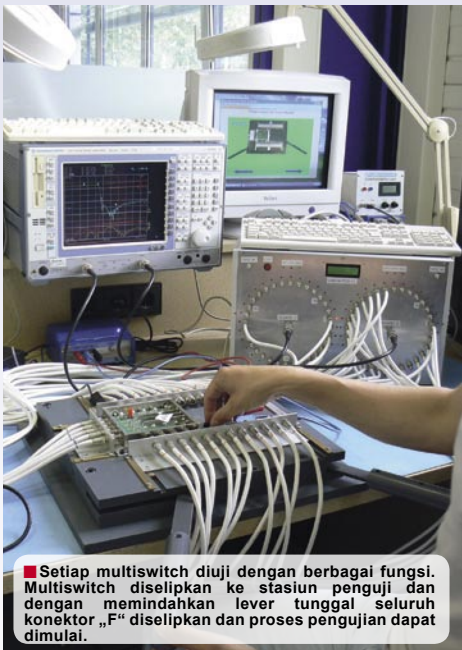

Kualitas untuk Pengukuran