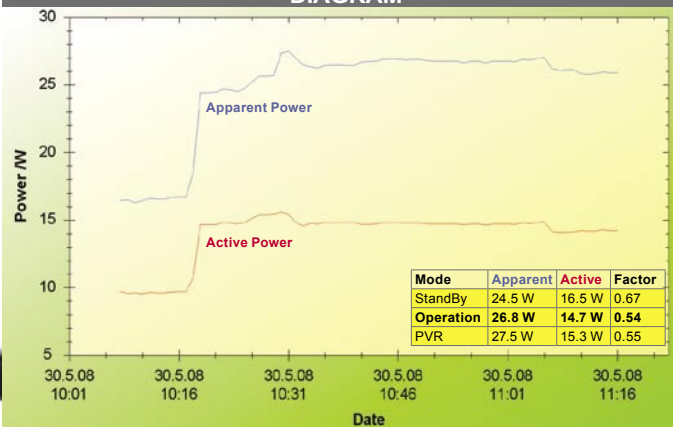

ENERGY

DIAGRAM

Setelah Stand-By receiver dinyalakan pada pukul 10:18. Slightly lonjakan dari 14,7 W ke 15,3 W muncul ketika memori USB dicolokkan. Pada pukul 11:05 receiver kembali ke posisi Stand-By dengan hard disk masih aktif.