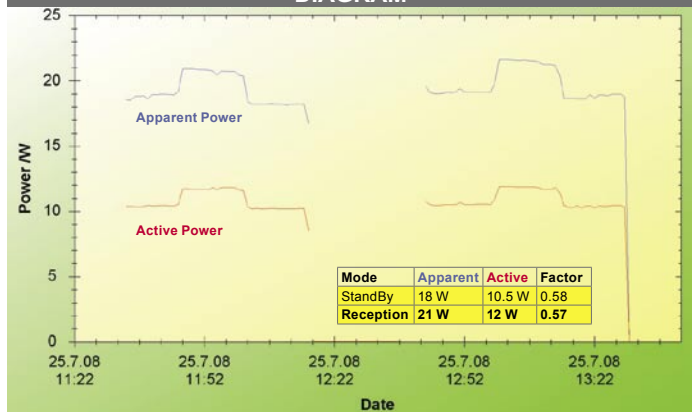

ENERGY DIAGRAM

Informasi saluran

detil yang kecil ini. Tombol INFO memberikan layar yang sangat membantu berisi rincian nama dan parameter saluran, serta memungkinkan fine-tuning yang cepat untuk posisi antena piringan.