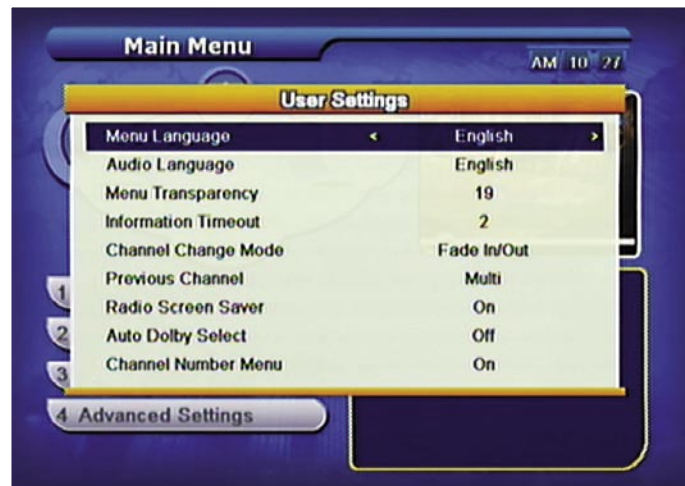

Selanjutnya kami memilih transponder dari daftar yang telah terprogram untuk satelit ini. Tombol panah kiri/kanan di kendali jarak jauh digunakan untuk memilih transponder yang aktif atau Anda dapat menekan tombol OK untuk melihat daftar seluruh transponders yang tersimpan untuk satelit yang dipilih. Untuk INTELSAT AMERICAS 5, daftar transponder cukup terkini. Sama halnya dengan transponder untuk seluruh satelit lainnya.

Perpindahan antar saluran dalam transponder yang sama memerlukan waktu satu detik. Peralihan saluran

Dengan menampilkan daftar transponder, Anda dapat memilih transponder yang diinginkan dengan menyorotnya dan menekan tombol OK, atau jika perlu, Anda bisa menambah, edit atau menghapus transponder langsung di layar ini dengan menekan tombol fungsi berwarna di kendali jarak jauh. Dengan

Untuk pengujian ini kami memilih untuk pemindaian satelit tunggal. Kami juga memilih untuk memindai kedua polarisasi (vertikal dan horizontal) meskipun satu atau lainnya telah dipilih sebelumnya. Selanjutnya kami memilih pemindaian Cepat daripada pemindaian Detil.

Pengaturan Pengguna |