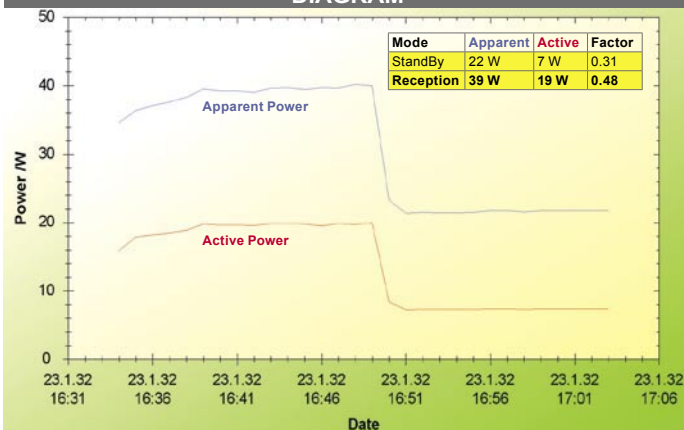

ENERGY DIAGRAM

15 menit pertama: operasi aktif dengan Perpindahan Saluran, Perekaman, Memutar rekaman, dsb. 15 menit berikutnya: Standby.