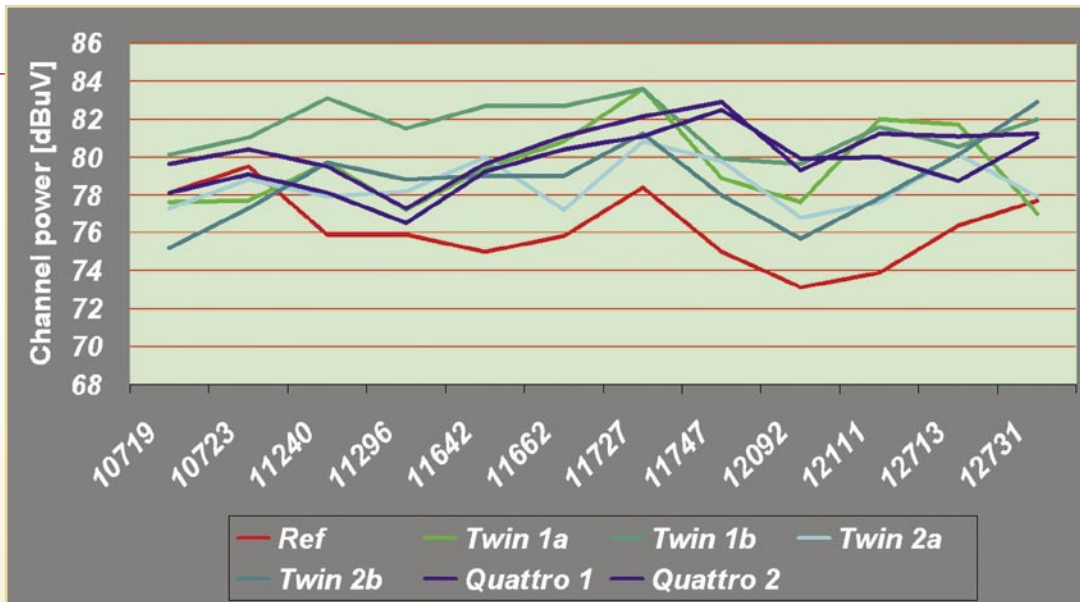

■ Gambar 1. Daya keluaran untuk LNB kembar dan quattro.

Perusahaan GT-Sat sudah cukup dikenal oleh pembaca kami. Kami menampilkan LNB berdaya keluaran tinggi dalam majalah TELE-satelit edisi 09/2008. Produk tersebut cukup bagus meningkatkan daya keluaran tanpa mengabaikan kinerja noise. Sehingga membuat kami sibuk untuk menguji LNB model baru tersebut. Kali ini kami menerima: peranti GT-TC40, GT-QDC40 dan GT-QTC40. Masing-masing adalah LNB kembar, quad dan quattro.

Kesan kami yang pertama: hasil karya yang sangat bagus dan berukuran kecil. Ukuran yang kecil adalah tepat untuk versi quad dan quattro. Bahkan kami membuat foto untuk menunjukkan perbedaan antara LNB quad yang terdapat dalam edisi terdahulu dan yang ada saat ini (GT-QD40D vs. GT-QDC40). Tentu saja yang lebih besar memiliki daya yang ditingkatkan,