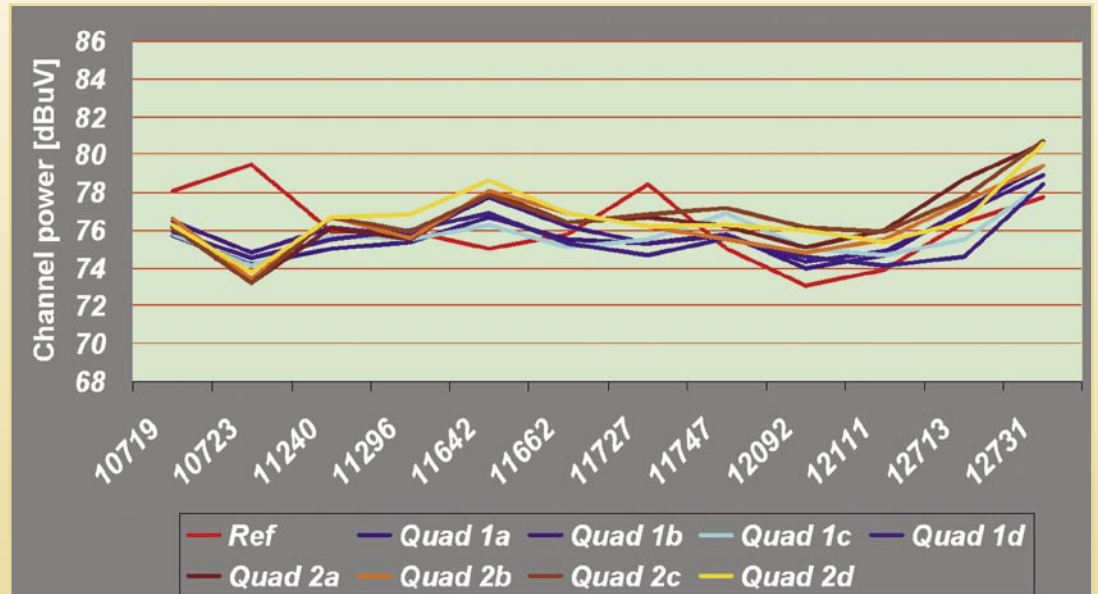

Kesan kami yang pertama: hasil karya yang sangat bagus dan berukuran kecil. Ukuran yang kecil adalah tepat untuk versi quad dan quattro. Bahkan kami membuat foto untuk menunjukkan perbedaan antara LNB quad yang terdapat dalam edisi terdahulu dan yang ada saat ini (GT-QD40D vs. GT-QDC40). Tentu saja yang lebih besar memiliki daya yang ditingkatkan,