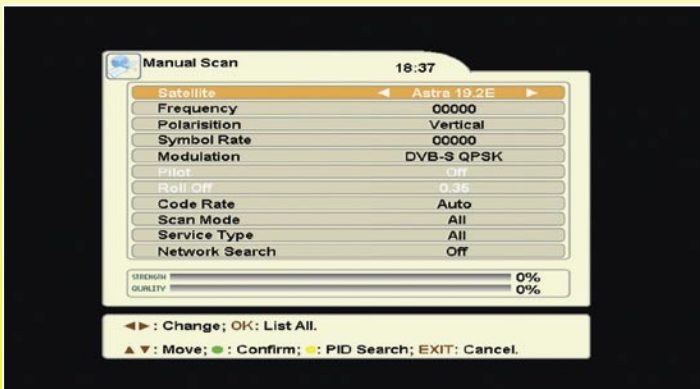

Penyusunan daftar saluran dapat dilakukan dengan menekan tombol Zoom di kendali jarak jauh.

Receiver Jiuzhou yang baru ini cukup cepat dalam perpindahan saluran, yang juga cepat untuk perpindahan antar saluran SD dan HD. Apa yang benar-benar kami hargai dalam pengujian adalah kualitas video via HDMI pada layar plasma 42-inch dan TV LCD layar datar 40-inch. Tersedia segala yang diinginkan.

Kapan saja receiver beralih

ke saluran baru, akan muncul info bar dengan rincian yang berhubungan dengan siaran yang sedang ditonton dan yang akan datang disertai ikon untuk sistem acak, terjemahan, audio DD dsb. Juga ditampilkan kualitas dan kekuatan sinyal serta satelit dan frekuensi saluran yang sedang ditonton.

Kendali jarak jauh hadir dengan tombol-tombol khusus untuk memilih track audio dan terjemahan (jika diperlukan). Dalam hal TV set Anda tidak terdapat dekoder teletext, Anda tetap dapat menggunakan dekoder yang terintegrasi dalam peranti lunak receiver Jiuzhou. Sedangkan DTS 6600 masih belum menawarkan pengalihan resolusi keluaran secara otomatis, dapat mudah dilakukan dengan menekan tombol Fungsi pada kendali jarak jauh untuk segera mengubah di antara pilihan yang tersedia.

Hal ini sangat ringkas saat saluran HDTV dipancarkan dalam 1080i (dan dapat ditonton dengan bagus jika resolusi ini

Pencarian manual