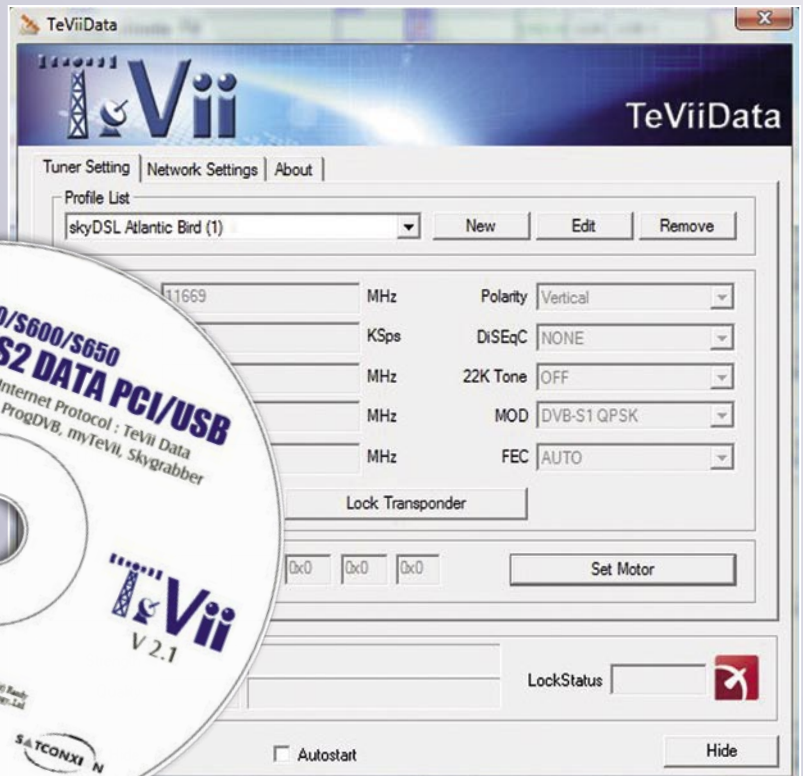

SkyGrabber

Berbagai pilihan konfigurasi |

Pengaturan LNB / DiSEqC |

Pengaturan Tuner |

TeViiData

parameter TCP/IP yang diperlukan. Dapat dipilih provider yang diinginkan (dari daftar 27 provider/posisi satelit) atau Anda bisa memilih untuk mengisi keseluruhan detail secara manual. Peranti lunak akan memeriksa apakah antena diarahkan secara tepat dan mengaktifkan akses Internet. Peranti lunak SkyGrabber demo juga datang dari bagian internet-via-satelit dan bergantung pada kenyataan bahwa- berbeda dengan akses Internet menggunakan kabel darat - internet-via-satelit tidak mengirim data secara khusus kepada satu pengguna, namun biasanya ke semua orang di