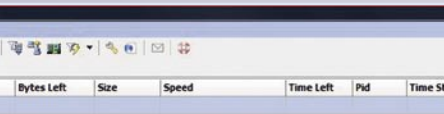

SkyGrabber

Berbagai pilihan konfigurasi |

Pengaturan LNB / DiSEqC |

Pengaturan Tuner |

TeViiData

parameter TCP/IP yang diperlukan. Dapat dipilih provider yang diinginkan (dari daftar 27 provider/posisi satelit) atau Anda bisa memilih untuk mengisi keseluruhan detail secara manual. Peranti lunak akan memeriksa apakah antena diarahkan secara tepat dan mengaktifkan akses Internet. Peranti lunak SkyGrabber demo juga datang dari bagian internet-via-satelit dan bergantung pada kenyataan bahwa- berbeda dengan akses Internet menggunakan kabel darat - internet-via-satelit tidak mengirim data secara khusus kepada satu pengguna, namun biasanya ke semua orang di