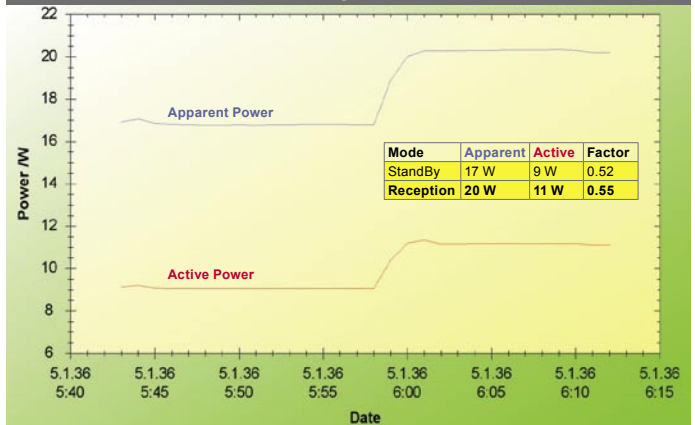

Selain daripada fungsi PVR dan penampil JPEG, antarmuka USB juga digunakan untuk memperbarui peranti lunak receiver, yang terlebih dahulu diunduh dari situs Jiuzhou ke komputer dan selanjutnya di-install ke receiver dengan bantuan memori USB.

Jika Anda menginginkan cara yang lebih mudah, maka Anda bisa mengunduh peranti lunak baru langsung dari satelit karena fitur ini akan diterapkan pada produk final.

Kesimpulannya, receiver baru Jiuzhou DTS 6600 adalah receiver HDTV dengan kemampuan besar. Yang mencakup sejumlah ide bermanfaat yang dikombinasi menjadi fitur yang lengkap dan mudah digunakan.

TECHNIC DATA

Manufacturer	Sichuan Jiuzhou Electric Group Co., Ltd. Jiuzhou Electric Building, Southern No. 12 Road Hi-Tech Industrial Park, Nanshan District, Shenzhen, China
Fax	+86 755 26748419
E-Mail	huangwei@d-telemedia.com
Model	DTS6600
Function	Digital PVR satellite receiver for SDTV/HDTV in DVBS and DVBS2 (QPSK/8PSK) MPEG2 and MPEG4
Channel memory	5000
Symbol rates	1-45 Ms/sec.
SCPC compatible	yes
DiSEqC	1.0 / 1.1 / 1.2 / 1.3
USALS	yes
HDMI connection	yes
Scart euroconnectors	2
Audio/Video outputs	3 x RCA
Component output	3x RCA
S-Video output	no
UHF Modulator	no
Digital audio output	yes
EPG	yes
C/Ku band compatible	yes
PVR function	yes (with external USB 2.0 storage medium)
Power supply	90-250 VAC, 50/60 Hz
Dimension	34/26.5/6cm
Weight	2.8kg

ENERGY DIAGRAM

Receiver berada di posisi standby untuk 15 menit pertama, serta 15 menit berikutnya dengan penerimaan aktif dan perpindahan saluran. Pemutaran PVR, dsb.

Celebrating 50 years-Jiuzhou!

50 tahun Jiuzhou!

Pada tanggal 16 November 2008 Jiuzhou secara resmi merayakan ulang tahunnya yang ke 50. Perusahaan BUMN ini dimulai pada tahun 1958 dan mengkhususkan

diri pada sistem televisi digital, yang mencakup LED, produk RFID, Sistem Jaringan Pitalebar, kabel optik dan coax, dan tentu saja receiver satelit, yang sebagian besar diekspor. Jiuzhou menjadi salah satu 100 perusahaan terkemuka di China di bidang informasi elektronik. Lebih jauh, Jiuzhou menjadi salah satu dari 500 perusahaan paling sukses di China dan dengan turn-over mencapai USD 1 juta pada tahun 2008, Jiuzhou juga menjadi bagian dari 1.000 perusahaan terbesar di

China. Untuk tahun 2009, ambisi Jiuzhou bahkan ingin mencapai target turn-over USD 1,5 juta. Tujuan Jiuzhou adalah menjadi pemimpin dalam perusahaan teratas di China dan bersama perusahaan kelas dunia dalam teknologi TV digital.

Laporan yang lebih rinci tentang Jiuzhou telah dipublikasikan oleh TELE-satellite dalam edisi 02-03/2008, yang tersedia untuk diunduh dari situs www.TELE-satellite.com