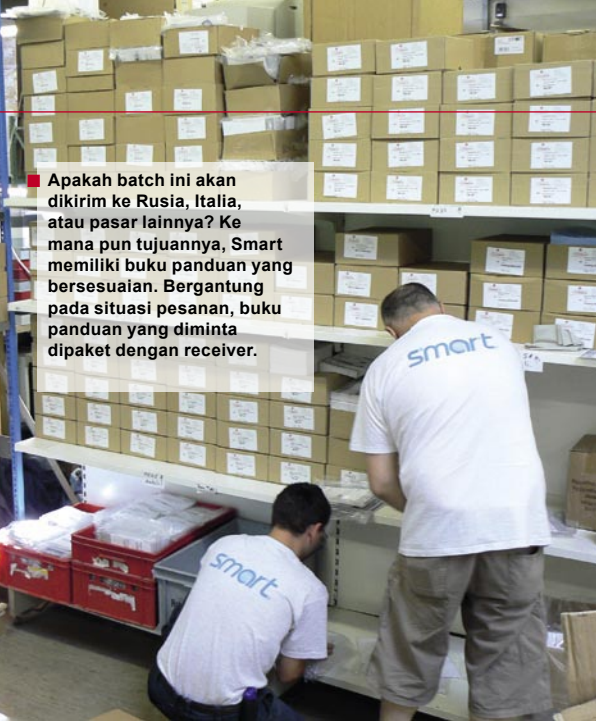

■ Lab penelitian: di sinilah mimpi konsumen bisa menjadi kenyataan dan solusi peranti lunak baru dibuat.

■ Apakah batch ini akan dikirim ke Rusia, Italia, atau pasar lainnya? Ke mana pun tujuannya, Smart memiliki buku panduan yang bersesuaian. Bergantung pada situasi pesanan, buku panduan yang diminta dipaket dengan receiver.