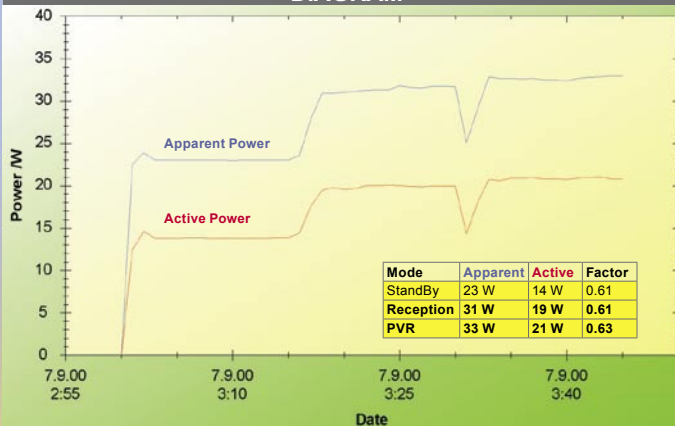

ENERGY DIAGRAM

Dimulai dengan menghidupkan saklar, puncak receiver ini pada 15 menit dalam Standby, selanjutnya penerimaan biasa dimulai untuk 15 menit berikutnya.