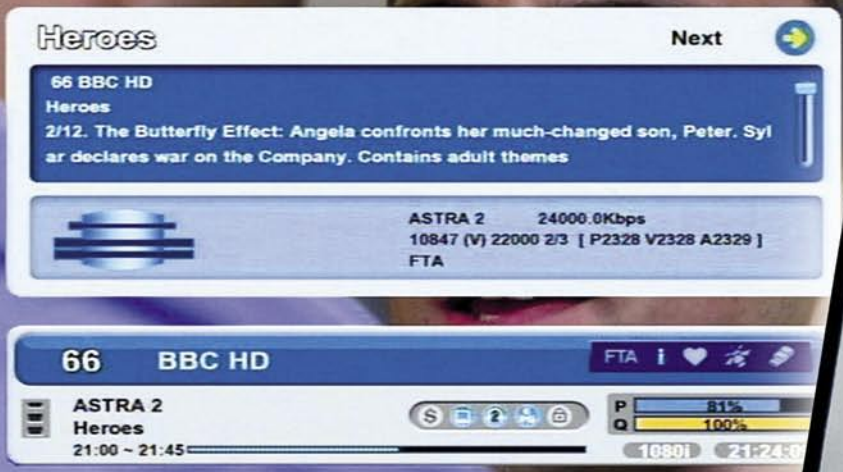

Bagus juga melihat adanya dukungan teleteks. Di Inggris ini, cepat kehilangan karena diambil alih oleh digital. Ketika

pemancar analog berakhir, begitu pula teks analog tradisional. Namun jika masih ada, XT-9500HD memberikan pilihan dua cara untuk menerima teleteks – apakah melalui dekoder yang terpasang di dalam receiver, atau di TV melalui VBI insertion.

EPG pada XT-9500HD juga jelas dan mudah digunakan, dengan catatan bahwa pembatasan data sekarang/nanti yang dipancarkan. Tombol tersedia untuk berpindah maju atau mundur hingga 24 jam, sehingga mungkin di beberapa tempat akan didapatkan informasi acara lebih lanjut, meskipun saya tidak dapat menemukan di mana pun tempat yang tersedia selama

pengujian. EPG terhubung ke pengatur waktu pada receiver, di mana pilihan 'tidur' dan 'bangun' tersedia sebagai tambahan pada fungsi biasa dalam perubahan saluran pada waktu yang telah ditentukan.

Kesimpulan

Meskipun tidak ada tambahan seperti permainan yang segera dilupakan, receiver ini melakukan tugas yang diperlukan dengan mudah dan baik. Menu ditata secara logis, tampilan menu di layar jelas dan membantu.