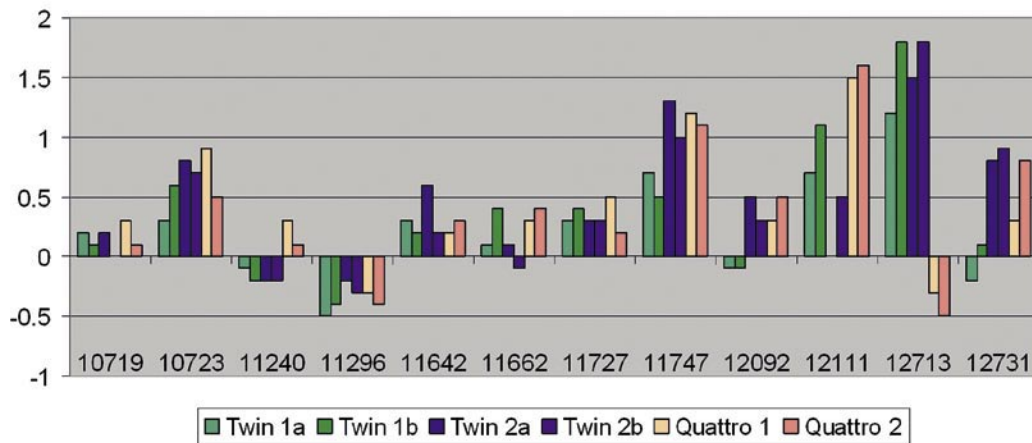

■ Gambar 3. MER atas perbandingan terhadap LNB referensi untuk model kembar dan quattro.