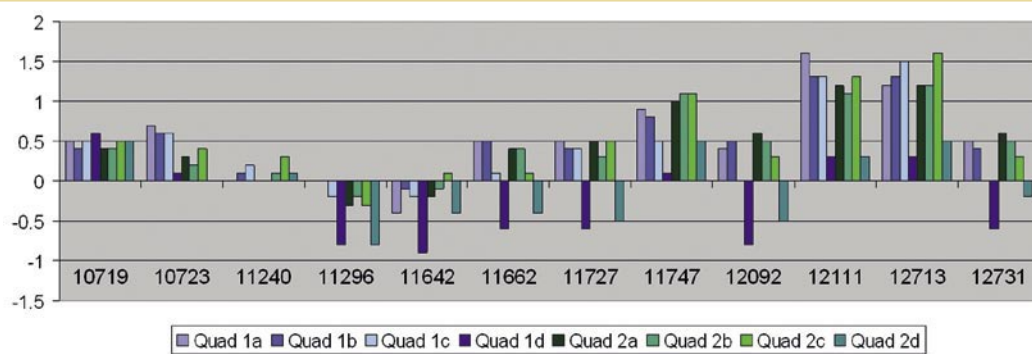

■ Gambar 4. MER atas perbandingan terhadap LNB untuk model quad.

model quad menghasilkan sinyal sekuat LNB referensi yang sangat bagus. Seperti biasanya, kami bahkan lebih tertarik pada kinerja noise. Kenapa? Hanya beberapa dari kita yang memerlukan sinyal yang sangat kuat (yaitu yang perlu menggunakan kabel panjang) namun secara praktis

kita semua memerlukan sinyal dengan kandungan noise yang rendah. Noise rendah berarti dapat menerima transponder sinyal yang rendah dan margin yang lebih besar untuk kondisi cuaca jelek.

Sekarang, pada Gambar 3 Anda bisa melihat apakah pengukuran

kami untuk LNB kembar dan quattro. Batangan positif berarti bahwa MER (modulation error ratio) lebih baik daripada LNB referensi, negatif – berarti lebih jelek. Semua LNB yang diuji adalah lebih baik daripada LNB referensi untuk hampir seluruh

transponder yang kami pilih untuk diuji! Perbedaan 1 dB atau lebih besar benar-benar dihitung. Seperti yang dapat Anda lihat bahwa kinerjanya sangat istimewa terutama untuk bagian lebih tinggi pada Ku-Band. Kami mengharapkan kinerja yang lebih jelek untuk model quad. Namun menjadi kejutan besar bagi kami, LNB ini juga terbukti handal. Anda bisa lihat di Gambar 4. Sekali lagi hasil yang sangat bagus untuk bagian di dekat ujung atas Ku-Band.

Konsumsi daya DC seperti biasa untuk peranti seperti ini. Model Kembar mengkonsumsi 150~170 mA, quad: 200~230 mA dan quattro: 260~280 mA. Biasanya, receiver disiapkan untuk menyalurkan paling minim 500 mA. Tidak ada satupun receiver yang mempunyai masalah untuk memberi daya pada LNB.

Akhirnya, kami memeriksa kinerja untuk penerimaan transponder yang lemah. Kami menala 11670 pada 5 BT dan mendapatkan C/N = 9 dB untuk LNB referensi. Setelah pemasangan LNB kembar (satu demi satu) kami mendapatkan hasil yang sama: 9 dB. Tidak peduli apa yang kami ukur: MER atau C/N, transponder kuat atau lemah, kinerja noise dari LNB yang diuji benar-benar istimewa!

TECHNIC DATA	
Manufacurer/Distributor	GT Sat International s.a.r.l 16, Rue Millewee, L-7257 Helmsange-Walferdange, Luxembourg
E-mail	info@gt-sat.com
Telephone	+352-26432203
Fax	+352-26432204
Models	GT-TC40 (twin), GT-QDC40 (quad) and GT-QTC40 (quattro)
Description	Universal Ku-Band LNBF's for Offset Dishes
Noise Figure	0.2 dB (typical)
LOF	9.750 and 10.600 GHz

Opini Ahli

+

LNB yang handal dengan kinerja low noise yang istimewa untuk seluruh model dan peningkatan tambahan daya keluaran untuk tipe kembar dan quattro. Produk ini khususnya sesuai untuk receiver HD tuner kembar.

-
Tidak ada