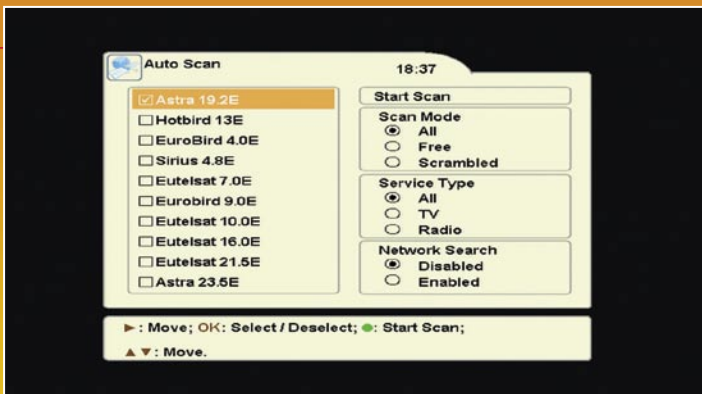

Pencarian otomatis