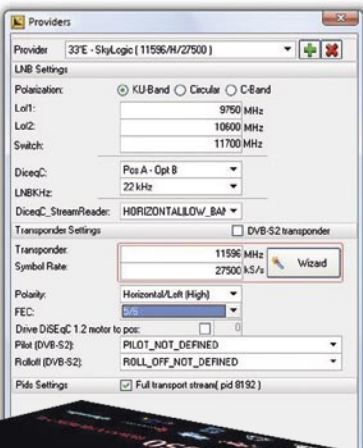

SkyGrabber

Berbagai pilihan konfigurasi |

Pengaturan LNB / DiSEqC |

Pengaturan Tuner |

TeViiData

parameter TCP/IP yang diperlukan. Dapat dipilih provider yang diinginkan (dari daftar 27 provider/posisi satelit) atau Anda bisa memilih untuk mengisi keseluruhan detail secara manual. Peranti lunak akan memeriksa apakah antena diarahkan secara tepat dan mengaktifkan akses Internet. Peranti lunak SkyGrabber demo juga datang dari bagian internet-via-satelit dan bergantung pada kenyataan bahwa- berbeda dengan akses Internet menggunakan kabel darat - internet-via-satelit tidak mengirim data secara khusus kepada satu pengguna, namun biasanya ke semua orang di