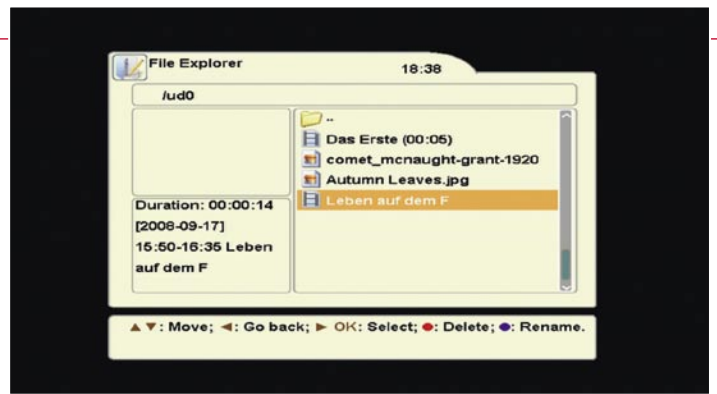

juga diatur untuk receiver) dan kemudian Anda beralih ke saluran SDTV, apakah resolusi 720p atau 576p yang harus dipilih untuk tampilan video terbaik.

Menu EPG selalu menampilkan informasi untuk enam saluran sekaligus. Dengan bantuan tombol empat warna Anda bisa mengubah tanggal atau melompat ke waktu sekarang. Tentu saja info bar menyediakan informasi siaran yang sedang ditayangkan dan siaran yang akan datang. Jika Anda ingin memastikan untuk tidak ketinggalan acara tertentu, Anda bisa mengatur hingga delapan pengatur waktu. Hal ini dapat diatur secara manual.

Sama seperti seluruh receiver

yang kami uji, receiver Jiuzhou DTS 6600 akhirnya harus membuktikan kelebihanannya. Apa yang kami sukai dalam hal ini adalah receiver ini memberikan hasil yang berguna meskipun sinyal yang didapat sangat lemah, seperti transmisi horizontal dari NILESAT 7° BB atau ASTRA 2D 28,2° BT di lokasi uji kami.

SCPC merupakan cerita yang berbeda, walaupun, kami tidak bisa memverifikasi klaim pabrikan pada 1 hingga 45 Ms/s. Bahkan kami menemukan masalah ketika mencoba untuk menerima berbagai transponder dari TURKSAT 42° BT dengan simbol rate di atas 2 Ms/s. Pada saat tuner dapat mengunci sinyal, penerimaan menjadi sangat konsisten.

Tinjauan hasil rekaman dan gambar!