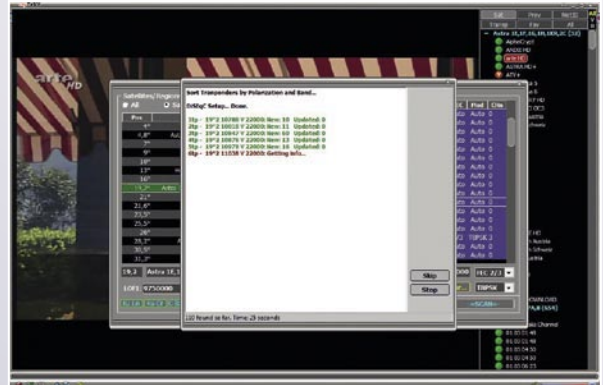

Pencarian saluran |