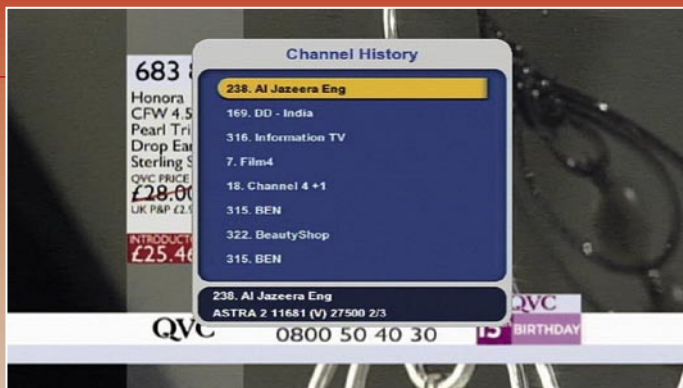

Namun sayangnya bahwa tidak banyak saluran HD FTA yang bisa ditonton pada saat ini. Namun tidak diragukan bahwa hal ini akan berubah di masa mendatang, dan jika saatnya tiba, maka saya akan sangat gembira untuk memiliki XT-9500 sebagai receiver yang menetap di ruang keluarga saya.

Opini Ahli

Tampilan dan rancangan yang menarik. Menu yang jelas, pengaturan yang mudah. Daftar favorit dan penyaringan daftar saluran yang diterapkan dengan baik.

Menghasilkan panas berlebihan. Lampu panel depan yang selalu menyala terang.

TECHNIC DATA

Distributor	ABC BIZNIS, Krušovská 4646, 955 01 Topoľčany, Slovakia
Tel/Fax	Tel +421 38 5313508 - Fax +421 38 5313508
Contact	info@abcbiznis.sk
Websites	www.abcbiznis.sk, www.opensat.sk
Model	XT-9500 HD
Function	Digital HDTV receiver for DVB-S and DVB-S2
Satellites / CI + Card	51+ / 2 Common Interfaces + 1 Smart Card Reader
Modes	MPEG-2 MP@ML, MPEG-4 Part 10/H.264
SCPC compatible	yes
DiSEqC / USALS	1.2 / yes
Scart connectors	2 / USB2.0 Connector for Software Upgrades
Symbol rates	1000-45000
Audio outputs	2 (L&R)
Video outputs	1x composite, Component, HDMI
Video Resolutions	480p, 480i, 576p, 576i, 720p, 1080i
Digital audio output	yes, S/PDIF
RS-232 / EPG	yes / yes
C/Ku-band compatible	yes
Power supply	100-250V AC, 50/60Hz

ENERGY DIAGRAM

Layar rahasia sejarah saluran |