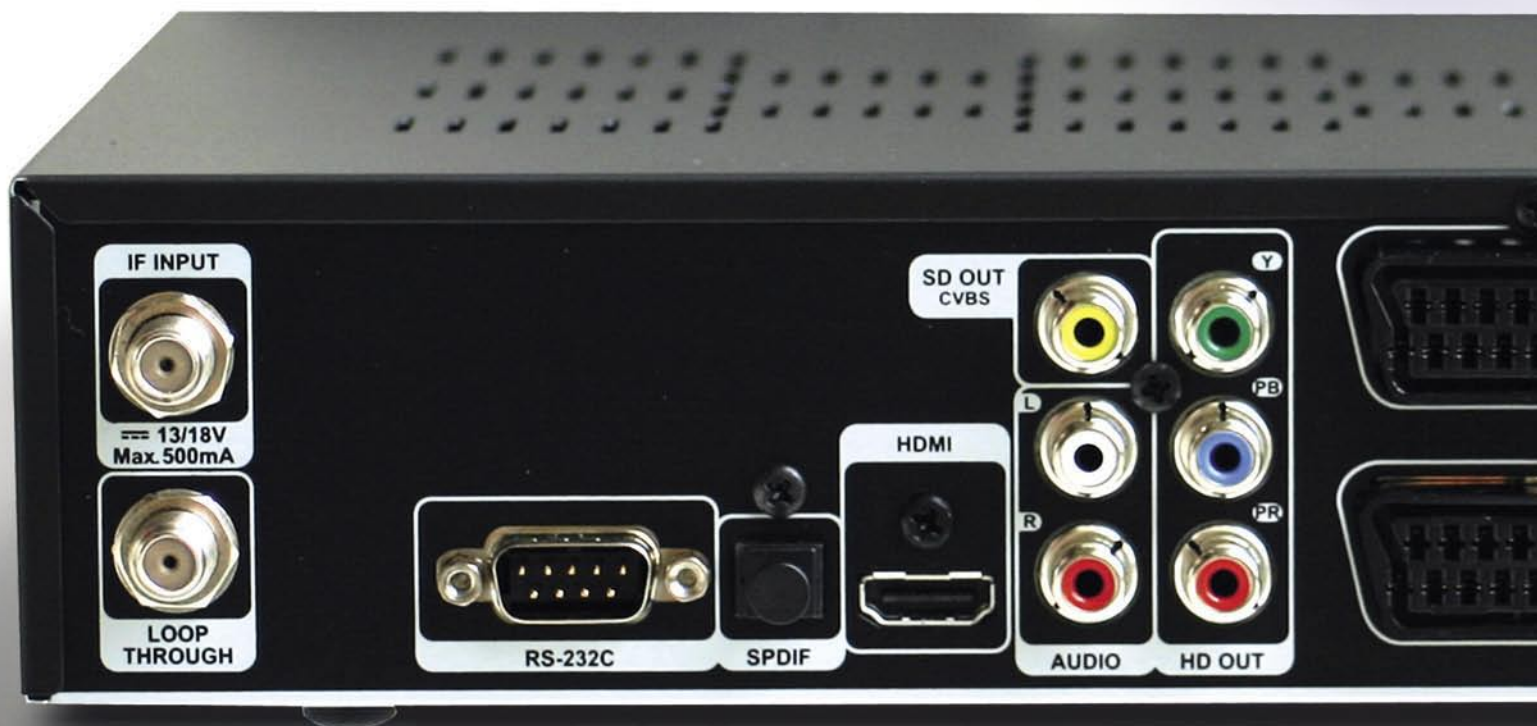

jika menggunakan lebih dari satu CAM.

Fitur terbaik dalam hal daftar saluran adalah mungkin paling jelas terlihat, yang sering dilupakan ketika merancang receiver. Receiver mengingat daftar favorit mana yang digunakan, atau jenis filter apa yang telah diterapkan, hingga Anda memutuskan untuk memilih yang lain. Hal ini sendiri membuat receiver sangat mantap digunakan dibandingkan dengan receiver lain yang pernah saya gunakan sebelumnya.

Satu kritikan yang mungkin timbul adalah bahwa saluran tetap menggunakan nomor asalnya, meskipun di dalam daftar favorit atau telah difilter. Ada keuntungannya di sini, sepanjang Anda mengingat nomor-nomor tersebut.

Secara pribadi saya mendapatkan akan lebih mudah memiliki saluran dengan nomor 1,2,3 pada daftar apapun yang dipilih, daripada nomor aslinya - khususnya setelah dipindahkan secara manual. Namun receiver ini masih lebih mudah dijelajahi daripada kebanyakan receiver lainnya.

Pada mulanya saya agak kecewa dengan tidak adanya tombol "saluran terakhir ditonton", yang selalu baik untuk kita yang ingin selalu berada di dua saluran sekaligus. Namun OPENSAT telah melengkapinya dengan sedikit kejutan kecil di sini, sesuatu