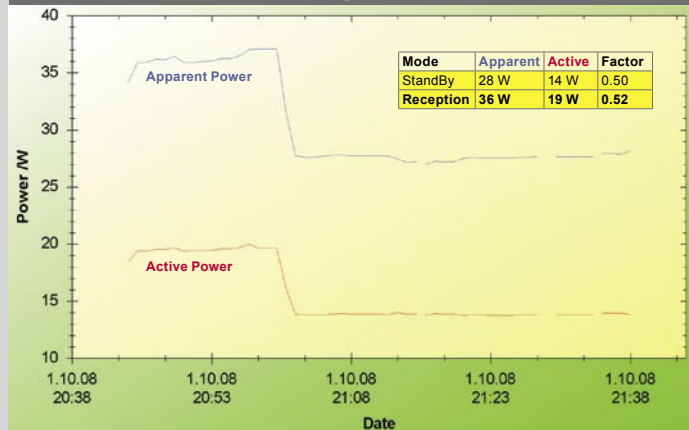

Namun sayangnya bahwa tidak banyak saluran HD FTA yang bisa ditonton pada saat ini. Namun tidak diragukan bahwa hal ini akan berubah di masa mendatang, dan jika saatnya tiba, maka saya akan sangat gembira untuk memiliki XT-9500 sebagai receiver yang menetap di ruang keluarga saya.

Opini Ahli

Tampilan dan rancangan yang menarik. Menu yang jelas, pengaturan yang mudah. Daftar favorit dan penyaringan daftar saluran yang diterapkan dengan baik.

Menghasilkan panas berlebihan. Lampu panel depan yang selalu menyala terang.

TECHNIC DATA

Distributor	ABC BIZNIS, Krušovská 4646, 955 01 Topoľčany, Slovakia
Tel/Fax	Tel +421 38 5313508 - Fax +421 38 5313508
Contact	info@abcbiznis.sk
Websites	www.abcbiznis.sk, www.opensat.sk
Model	XT-9500 HD
Function	Digital HDTV receiver for DVB-S and DVB-S2
Satellites / CI + Card	51+ / 2 Common Interfaces + 1 Smart Card Reader
Modes	MPEG-2 MP@ML, MPEG-4 Part 10/H.264
SCPC compatible	yes
DiSEqC / USALS	1.2 / yes
Scart connectors	2 / USB2.0 Connector for Software Upgrades
Symbol rates	1000-45000
Audio outputs	2 (L&R)
Video outputs	1x composite, Component, HDMI
Video Resolutions	480p, 480i, 576p, 576i, 720p, 1080i
Digital audio output	yes, S/PDIF
RS-232 / EPG	yes / yes
C/Ku-band compatible	yes
Power supply	100-250V AC, 50/60Hz

ENERGY DIAGRAM

Layar rahasia sejarah saluran |