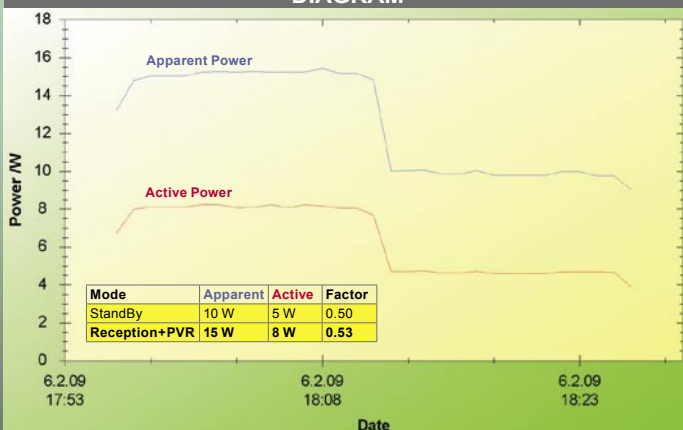

ENERGY DIAGRAM

Primi 15 minuti: normale operatività con cambi canale, registrazioni, riproduzioni, ecc. Successivi 15 minuti: stand-by.

Menù principale – PVR |

Gestore PVR |

MP3 Jukebox |

Ricezione SCPC da TURKSAT 42° Est