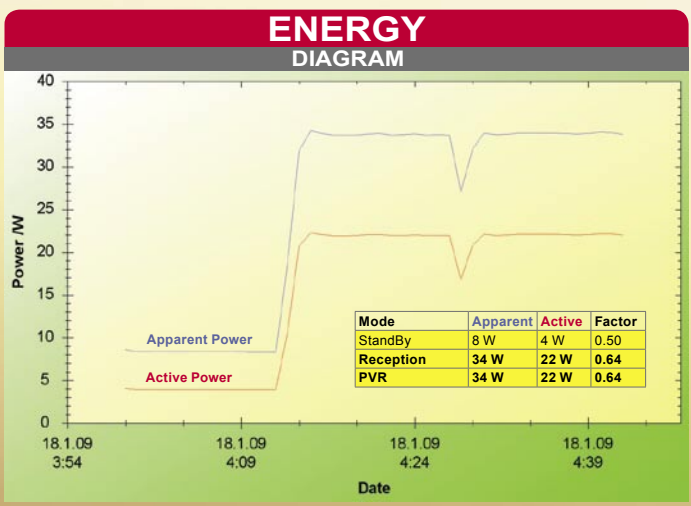

Opinione dell'esperto

+

Un ricevitore che potrebbe soddisfare praticamente chiunque, poiché può cambiare completamente con tipi differenti di firmware.

Nel caso sia installato quello ufficiale, è veramente facile da controllare, anche i bambini non avrebbero problemi nel trovare un canale di cartoni preferito.

Un firmware alternativo può anche rendere felice il DXer più incallito.

Flessibilità e universalità totali - DVB-S, DVBS2, MPEG-2, MPEG-4, HDTV e SDTV vengono ricevuti perfettamente.

La semplice sostituzione di un sintonizzatore lo può rendere un apparecchio per la TV via cavo o terrestre.

La possibilità di installare un disco fisso interno lascia alle spalle la confusione di cablaggi esterni, ma può ancora essere addizionalmente collegato un disco fisso esterno.

Un vero apparecchio multimediale, che combina la TV digitale satellitare/via cavo/terrestre con l'ascolto di musica, la visione di DivX e la visualizzazione di foto.

-

La ricerca dei canali e il cambio canale potrebbero essere un po' più veloci.

Il riproduttore di DivX dovrebbe essere controllato in modo che audio e video siano perfettamente sincronizzati.

La ventola di raffreddamento sul pannello posteriore dovrebbe essere sostituita con un modello più silenzioso.