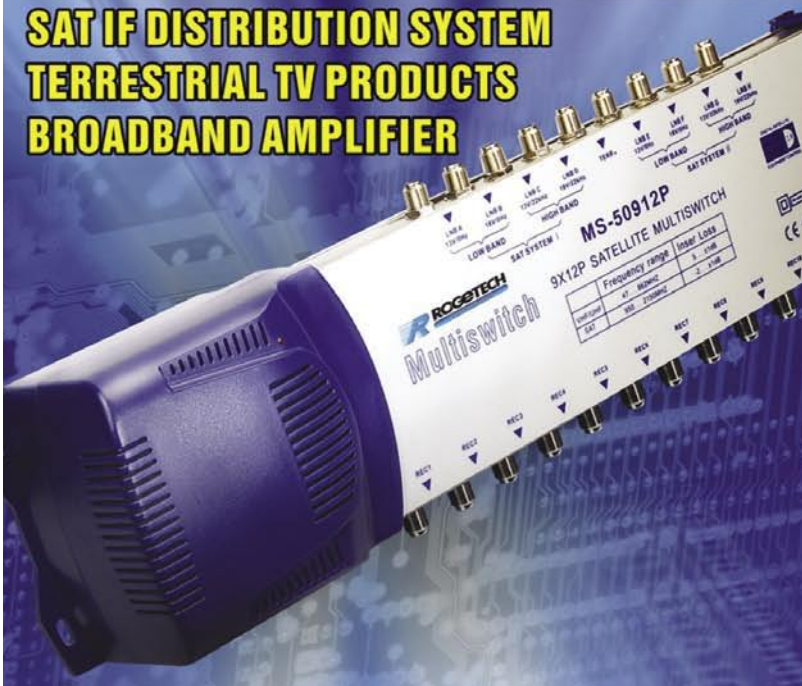

**Bring qualified signal
for you**

SAT IF DISTRIBUTION SYSTEM SILVER SERIES

**SAT IF DISTRIBUTION SYSTEM
TERRESTRIAL TV PRODUCTS
BROADBAND AMPLIFIER**