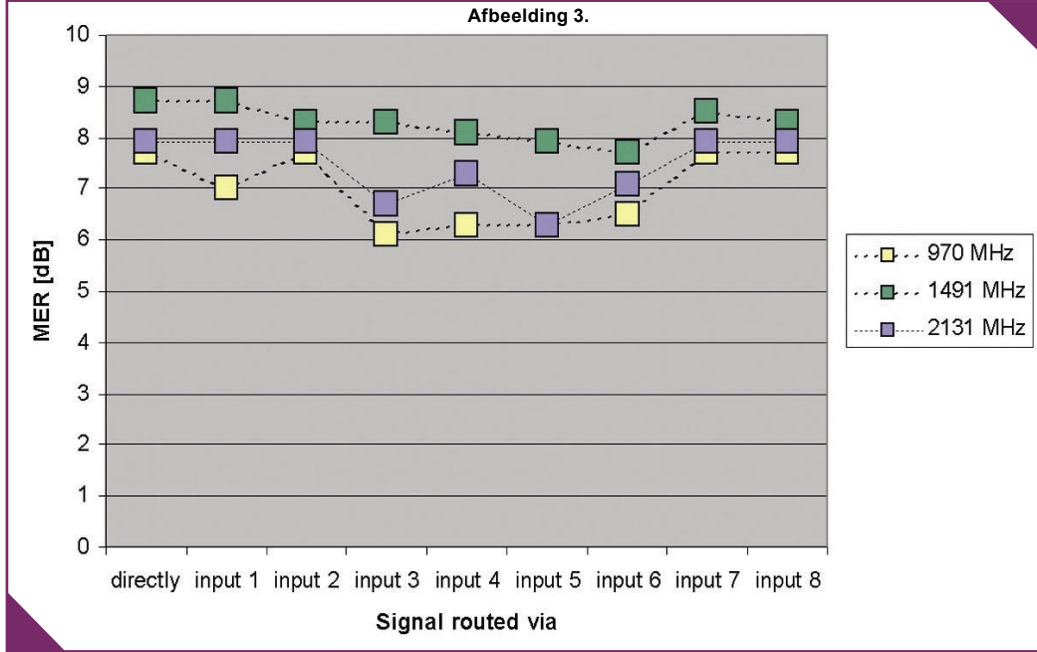

Arabic
Indonesian
Bulgarian
German
English
Spanish
French
Greek
Croatian
Italian
Hungarian
Mandarin
Dutch
Polish
Russian
Turkish

العربية
Indonesia
Български
Deutsch
English
Español
Français
Ελληνικά
Hrvatski
Italiano
Magyar
中文
Nederlands
Polski
Русский
Türkçe

EMP P.168-W DiSEqC 1.1/1.2 şalterin yandan görünümü

gürültü performansıydı. Sinyal şalterden geçerken, sinyal kalitesi bundan nasıl etkileniyordu? Bunu ölçebilmek için, LNB'nin doğrudan analizöre bağlı olduğu zamanki modülasyon hatası ile bunun şalterin farklı çıkışlarına bağlı olduğu zamanki ölçümleri karşılaştırdık. Tüm sekiz girişi test ettik ve sonuçların şaşırtıcı derecede iyi olduğunu gördük! Frekans ve giriş portlarının çeşitli kombinasyonlarında sinyal kalitesinde bozulma ölçülemeyecek kadar düşüktü! En kötü durumda MER 2 dB'den daha az düştü. Bu gerçekten mükemmel! Bu şalteri DX anteninizle birlikte bile kullanabilirsiniz. Ancak bunu yaparken, en kritik uyduyu farklı çıkışlarda ayrı ayrı test etmek iyi bir fikir olabilir. Bizim testimizde ikinci, yedinci ve sekizinci çıkışlar en iyileriydi.

miyor, ancak zayıflatıyor. Belirtildiğine göre ortalama 5 dB civarında bir sinyal kaybı söz konusu. Şekil 2'de de görebileceğiniz gibi bu oran 1 dB ile 8 dB arasında değişebiliyor. L-bantının aşağı kısımlarında bu oran düşerken yüksek bantlara çıkıldıkça yükseliyor. Aleti çeşitli bant ve polarizasyonlarda ayrı ayrı test etmemize hiç gerek yoktu; çünkü tüm LNB'ler 950~2150 MHz aralığında orta seviyede frekans verir.

Şimdiye kadar her şey çok iyi. Ama sinyal kaybı bir şalterin en kritik değeri değil. Bizi asıl kaygılandıran