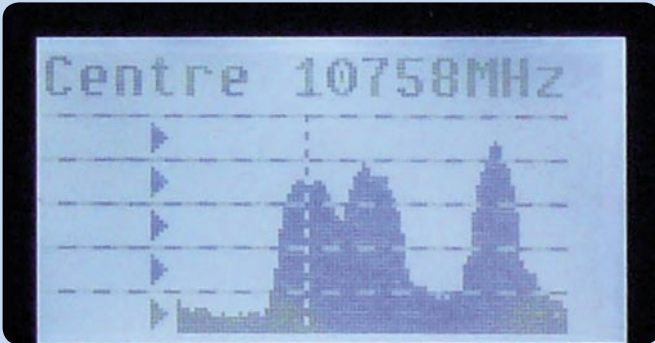

Frekans spektrumu