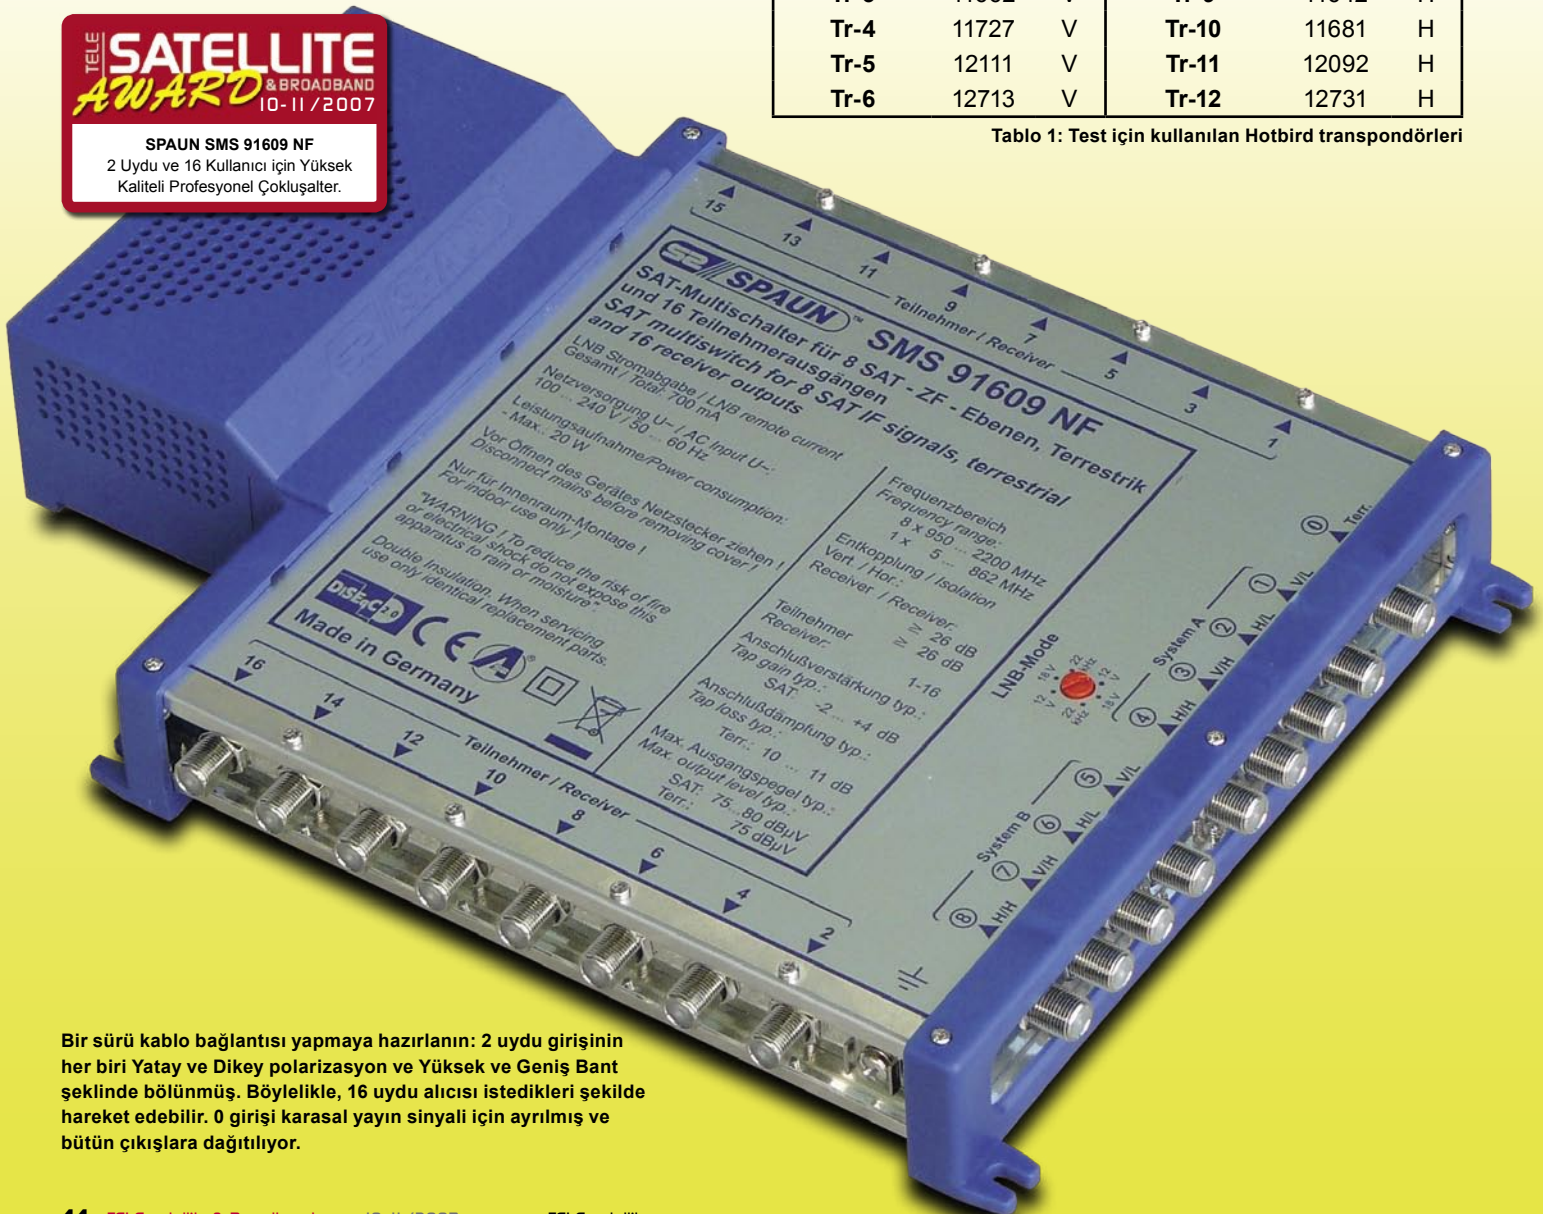

uydu alıcısına aynı anda sinyal gönderebiliyor. Bunlar, bir veya iki uydunun yaygın olarak izlendiği bölgelerde büyük apartmanlar ve siteler için son derece ideal çözümler.

Fotoğraflardan da anlaşılacağı üzere, bu çokluşalterlerin işçiliği oldukça iyi. SMS 91609 NF

ki bu özellik eğer sonradan kurduğunuz şebekeyi genişletme ihtimaliniz varsa, oldukça kullanışlıdır. Bazıları ise doğrudan küçük ev kullanıcılarına yönelik oldukları için bu tip özelliklere sahip olmayan basit aletlerdir.

son derece profesyonel bir görünüme sahip. İsterseniz 2 Quattro LNB' yerine, Dörtlü, İkili, ya da iki Universal LNB'de bağlayabi-

liyorsunuz. Yapmanız gereken sadece SMS 91609 NF'nin üst kısmındaki "LNB Mode" düğmesini tercih ettiğiniz seçeneğe göre ayarlamak. Uydu girişleri dışında, cihaza yer anteninden gelen sinyali de verebilir ve bunu aynı şekilde 16 çıkışa gönderebilirsiniz. Karasal anten girişinin "0" girişine bağlanmanız gerekiyor. Cihaz 100~240 V, 50/60

Transponder	Freq.	Pol.	Transponder	Freq.	Pol.
Tr-1	10719	V	Tr-7	10723	H
Tr-2	11278	V	Tr-8	11219	H
Tr-3	11662	V	Tr-9	11642	H
Tr-4	11727	V	Tr-10	11681	H
Tr-5	12111	V	Tr-11	12092	H
Tr-6	12713	V	Tr-12	12731	H

Tablo 1: Test için kullanılan Hotbird transpondörleri

Bir sürü kablo bağlantısı yapmaya hazırlanın: 2 uydu girişinin her biri Yatay ve Dikey polarizasyon ve Yüksek ve Geniş Bant şeklinde bölünmüş. Böylelikle, 16 uydu alıcısı istedikleri şekilde hareket edebilir. 0 girişi karasal yayın sinyali için ayrılmış ve bütün çıkışlara dağıtılıyor.