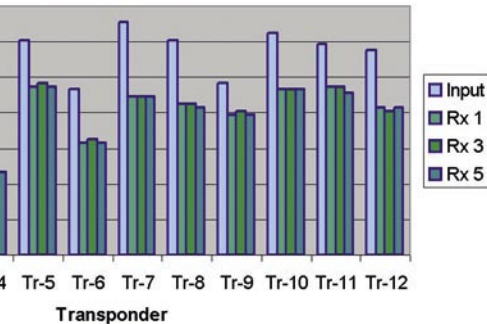

VSAT ANTENNA TVRO SYSTEM

Intelsat /GVF Type Approved

- Reliable Communications
- Rapid Communications
- Remote Communications

AZURE SHINE INTERNATIONAL INC.

No. 1000, Gwang Fu Road, Pa Teh City, Taoyuan, 33455 Taiwan, R.O.C.
Http:// www.azureshine.com.tw/ E-mail: azure.shine@azureshine.com.tw
Tel: 886-3-3611393 Fax: 886-3-3615877

Please visit us at IBC 2007 Booth No. H2-343 & TAITRONICS AUTUMN from 9 to 13 OCT. 2007 in Taipei, Taiwan

Uzman Görüşü

+

SPAUN'un SMS 91609 modeli yüksek kaliteli profesyonel bir çözüm. Yalnızca 2 uydudan sinyal almak isteyen ve görünür gelecekte daha fazlasını istemeyen kullanıcı grupları için son derece uygun. Çokluşalterin tasarımı basit ve kolayca kurulabiliyor. Uydu çıkış kazancı ve karasal çıkış kaybı değerleri oldukça iyi. 16 çıkışın tümü birbirine özdeş bir performansa sahip.

-

İzlemek istediğiniz uyduların sinyali çok güçlü değilse, çokluşalter kullanımı nedeniyle doğabilecek sinyal kayıplarından kaçınabilmek için büyük çanaklar kullanmanız yerinde olur.

st sinyallerinde giriş ve çıkış MER değerleri

Şekil 3: Aynı sinyal için değişik çıkışlarda çıkış gücü ve MER seviyesi

TECHNIC

DATA

Manufacturer	SPAUN Electronic, Byk-Gulden-Str. 22 D-78224 Singen, Germany
Webpage	www.spaun.de
E-mail	info@spaun.de
Phone	+49 (0) 7731-86730
Fax	+49 (0) 7731-64202
Model	SMS 91609 NF
Function	Multiswitch with embedded power supply
Inputs	8 LNB + 1 terrestrial
Receiver outputs	16
Cascade outputs	none
Input frequency	950~2200 MHz (Sat.) and 5~862 MHz (Terr.)
IF tap gain	-2~+4 dB
Terrestrial tap loss	10~11 dB
Isolation between satellite inputs	> 30 dB
Remote power supply	700 mA per LNB
Power supply	100~240 V / 50~60 Hz 36 W max.
Operating temperature range	-20... + 50° C/dry indoor use