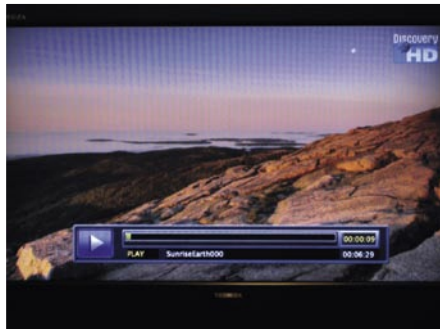

Oynatma çubuğu |