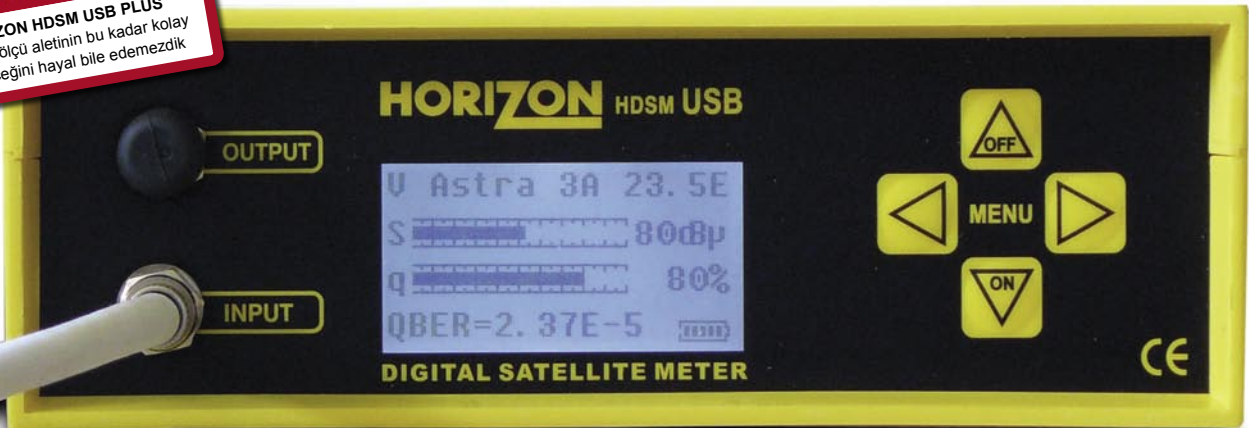

cihaz üzerindeki ilgili girişlerden bağlamak mümkün. Evet, cihaz doğrudan duvardaki elektrik prizine takılabiliyor. Cihazın dahili güç kaynağı sayesinde artık ölçü aletini duvardaki cereyana bağlamak sorun değil! Güç kaynağına rağmen HDSM USB PLUS yine de ağır bir cihaz sayılmaz. Her şey velcro ile tutturulmuş ve son derece pratik bir şekilde kullanılıyor.

Testimize önce dahili akümülatörü şarj ederek başladık. Üretici firma kullanıcı kitapçığında, cihazın şarj edilmemiş olarak teslim edildiğini açıkça belirtmiş. Şarj esnasında, bir ölçü çubuğu, pil kapasitesinin durumunu yüzde ölçeğinde gösteriyor. Burada belirtilmesi gereken bir diğer husus, akıllı şarj devresi. Dahili pile herhangi bir zarar geleceğinden korkmadan cihazı

fişe takıp gidebilirsiniz. Her ne kadar kullanıcı kitapçığında ilk şarjın 24 saat aralıksız yapılması gerektiği belirtilmişse de, 1.5 saat sonra akümülatörün doluluk göstergesi %10'dan %100'e yükseldi. Tabii ki, ölçü aletimizi denemek için 24 saat bekleyemedik. Şarjın hemen ardından biz de işe koyulduk.

Bir ölçü aletinin kullanımı

TELE-SATELLITE AWARD & BROADBAND
10-11/2007
HORIZON HDSM USB PLUS
Bir uydu ölçü aletinin bu kadar kolay olabileceğini hayal bile edemedik