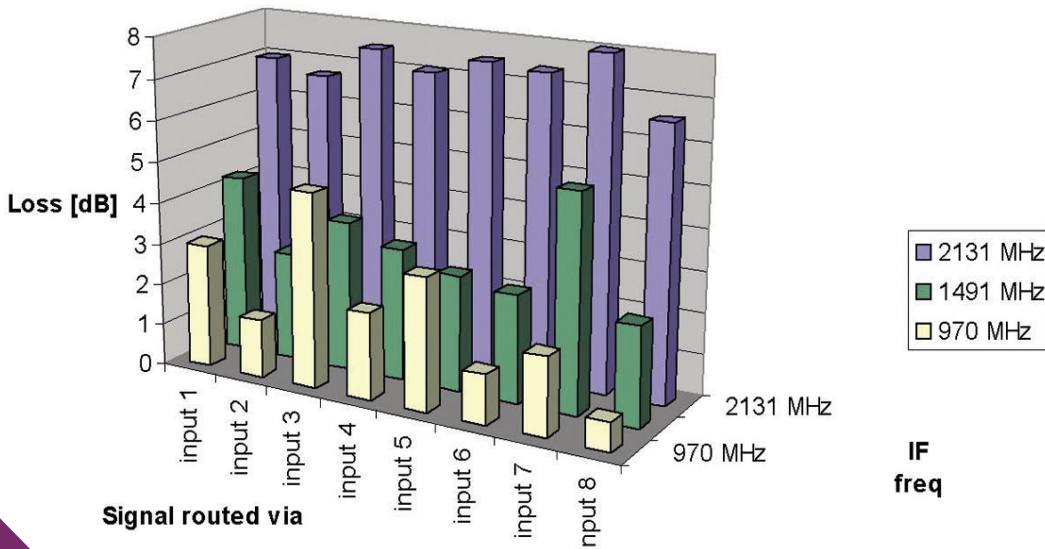

Ama şimdilik çıkış üzerine odaklanalım. Bütün uydu alıcılarının DiSEqC 1.1. protokolünü desteklemediğini biliyoruz. Eğer uydu alıcınız sadece DiSEqC 1.0 destekliyorsa, P.168-W sizin kullanabileceğiniz bir alet değil. Ama DiSEqC 1.2 destekli bir uydu alıcınız varsa, kolayca kullanabilirsiniz. İşte bu aletin büyüsunün başladığı nokta tam da burası!

Normalde DiSEqC 1.2 komutları, çanağı Doğu'ya veya Batı'ya çevirmeye yarar. Motor kurulum menülerinde genellikle "referans noktasına git", "Batıya Git", "Doğuya Git" gibi komutlar görürsünüz. Bazen "Doğuya Bir Adım", ve "Batıya Bir Adım" komutları da karşımıza çıkar. "Batıya Git" seçeneğini basılı tutarsanız uydu alıcısı motora çanağı küçük