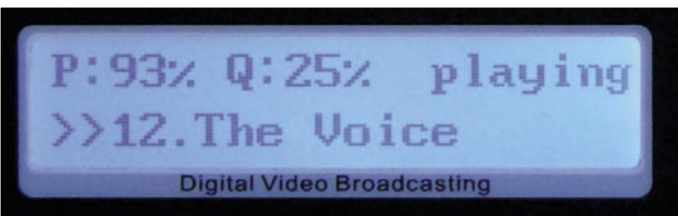

The Voice yayındayken |

bastığınızda, frekans değerinin ilk rakamı yanıyor. Yukarı/aşağı oklarıyla istediğiniz sayıya gelinceye kadar bununla oynuyorsunuz, daha sonra sağ ok tuşuyla diğer sayıya geçiyorsunuz. Tüm sayılar bu şekilde girildikten sonra, tekrar OK'a bastığınızda işlem tamamlanmış oluyor. Böylece 0-9 tuşlarını kullanmadan tüm ayarları yapıyorsunuz.

Bu alt menüde ayrıca, dijital veri parametrelerini de girebiliyoruz, bunlar: çıkış paket uzunluğu (bayt cinsinden) ve giriş/çıkış ASI portları gibi değerler. Dijital veri akımı 188 veya 204 baytlık paketler halinde düzenlenebiliyor. 188'lik paketler Reed Solomon hata düzeltme kodları olmayan paketler. Bu formatı seçtiğimizde, ikinci cihazın (QAM modülörü) 16 baytı ekleyecek şekilde ayarlanması lazım.

Bu adımı tamamladıktan sonra, ikinci alt menüye geçebiliriz: Kanal arama. Bu menüde, TP arama menüsünde girilen transpondörde TV kanallarını aratabiliriz. Bir NIT tablosu diğer bir transpondörün frekans değerleri ile birlikte yayınlanıyorsa, ilave olarak Search SAT ve Search Network fonksiyonları da kullanılabilir. Search SAT elle girdiğimiz ilk transpondöre ek olarak NIT tablosundaki tüm transpondörlerin aranmasını sağlar.

Örneğin 13° Doğu Hotbird uydusunun ilk transpondörü (10.719 V, 27500) girip Search SAT fonksiyonunu çalıştırdığımızda 419 TV kanalı ve 154 radyo kanalı bulduk (şifreli ve şifresiz). 10.758V, 27500 TPS transpondörünü taradığımızda 403 TV ve 153 radyo kanalı bulduk. Search Network bu transpondörlerle çalışmadı ama başka bir transpondörde çalıştı: 10.892 H, 27500. Bu, Polish Cyfra+ platformunun ana transpondörü. Network search bu transporde 631 TV kanalı ve 197 radyo kanalı buldu. Satellite search -655 TV ve 202 radyo kanalı buldu. Açıkça görülüyor ki, hangi kanalların ve kaç tane bulunacağı NIT tablosundaki ilk transpondörün veri aktarımına göre belirleniyor.

Kanal arama oldukça hızlı. DVS-2018BS, Hotbird uydusu üzerindeki 655 kanalı yalnızca 2.5 dakika içinde buldu. Burada asıl soru, profesyonel bir uydu alıcıda hangi uydu ve network ayarlarının yapılacağına karar vermek. Bu sorunun yanıtı: aynı kanalın birden fazla trans-

pondör üzerinden gönderilebileceğidir. Böyle bir durumda, istediğiniz kanalın bulunduğu transpondörün parametrelerini girmek faydalı olabilir. İlk transpondörde bir sorunla karşılaşıldığında, süratle diğer transpondöre geçerek servisin sürekliliğini sağlamış oluruz.

Kanal Arama menüsündeki son bölüm, cihazın yazılım güncellemelerinin yapıldığı OTA indirme bölümü. Yazılım güncelleme işlemi arka paneldeki seri arabirim üzerinden bilgisayarla da yapılabilir.

Kanal Yöneticisi alt menüsünde hangi kanalın hangi CAM modülüyle çözüleceğini seçiyorsunuz. Kanal yöneticisi menüsündeyken yapabildiğimiz bir diğer işlem de TV ya da radyo modunu seçmek. Bu menüden çıkarken, seçtiğimiz seçenek seçili olarak kalıyor.