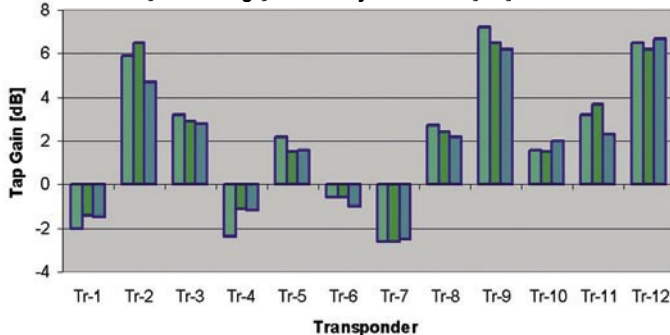

SPAUN'un yeni modeli SMS 91609 NF, bütün çıkışlardaki okunaklı etiketleriyle göze çarpıyor. Bu sayede, kurulumcu bağlantıları yaparken çok rahat edecektir.

SMS 91609 NF, F konektörleri ancak sığabileceği küçük bir alet. Bu resimde 8 uydur alıcının bağlandığı iki yüzden birini görüyoruz. Sağ taraftaki vida topraklama için.

kadar, MER taşıyıcı ve gürültü gücünün ölçümü yerine aktarılan bit hata sayısından elde ediliyor olsa da her iki ölçüm birbiriyle güçlü bir şekilde bağlantılıdır. MER ne kadar yüksek olursa, C/N o kadar yüksek olur ve sinyal kalitesi de o kadar iyidir. Bütün

Şekil 1: Değişik test sinyallerindeki çıkış kazancı