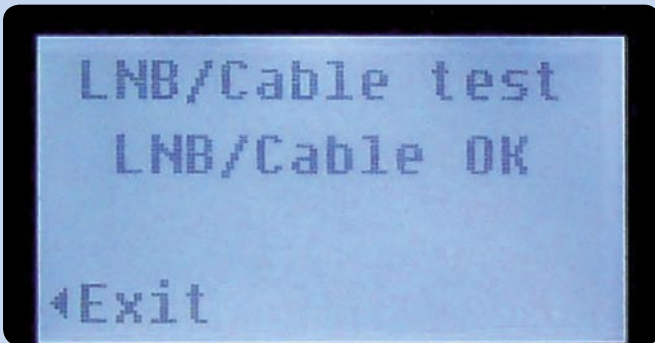

LNB kablo testi

TELE-satellite World

www.TELE-satellite.com/...

Download this report in other languages from the Internet:

Arabic	العربية	www.TELE-satellite.com/TELE-satellite-0711/ara/horizon.pdf
Indonesian	Indonesia	www.TELE-satellite.com/TELE-satellite-0711/bid/horizon.pdf
Bulgarian	Български	www.TELE-satellite.com/TELE-satellite-0711/bul/horizon.pdf
German	Deutsch	www.TELE-satellite.com/TELE-satellite-0711/deu/horizon.pdf
English	English	www.TELE-satellite.com/TELE-satellite-0711/eng/horizon.pdf
Spanish	Español	www.TELE-satellite.com/TELE-satellite-0711/esp/horizon.pdf
French	Français	www.TELE-satellite.com/TELE-satellite-0711/fra/horizon.pdf
Greek	Ελληνικά	www.TELE-satellite.com/TELE-satellite-0711/hel/horizon.pdf
Croatian	Hrvatski	www.TELE-satellite.com/TELE-satellite-0711/hrv/horizon.pdf
Italian	Italiano	www.TELE-satellite.com/TELE-satellite-0711/ita/horizon.pdf
Hungarian	Magyar	www.TELE-satellite.com/TELE-satellite-0711/mag/horizon.pdf
Mandarin	中文	www.TELE-satellite.com/TELE-satellite-0711/man/horizon.pdf
Dutch	Nederlands	www.TELE-satellite.com/TELE-satellite-0711/ned/horizon.pdf
Polish	Polski	www.TELE-satellite.com/TELE-satellite-0711/pol/horizon.pdf
Russian	Русский	www.TELE-satellite.com/TELE-satellite-0711/rus/horizon.pdf
Turkish	Türkçe	www.TELE-satellite.com/TELE-satellite-0711/tur/horizon.pdf

bundan daha basit olamaz. LNB kablosunu giriş F bağlantısına takıp, cihazı açıyorsunuz, oklarla aradığınız uyduyu seçiyorsunuz ve hepsi bundan ibaret. Şimdi artık çanağınızı ölçü aletinden bir sinyal sesi duyana kadar çevirmekten başka yapacağınız bir şey yok. Bu sinyalin ardından seviye ve kalite göstergeleri ekranda beliriyor. Eğer hiçbir şey bulamazsanız, antenin elevasyon açısını indirip yükseltip tekrar denemeniz gerekiyor. Pratikte bir uyduyu bulmak en fazla bir dakika sürüyor. Biz testlerimizde aradığımız uyduyu 5-15 saniye içinde bulduk; ancak unutmamak gerekir ki, aradığımız uydunun nerede olduğu konusunda ve ayrıca elevasyon ayarları meselesinde sahip olduğumuz tecrübe bize oldukça yardımcı oldu.

Anteninizi biraz büyük bir açıyla oynattığınızda, sadece ses sinyalini beklemeden, bazen ölçü aletini gözlemlemek de ilginç oluyor. Sinyal seviyesinde bir artış olduğu zaman, HDSM USB PLUS'u sol ve sağ oklarla diğer uydulara ayarlamak faydalı olabiliyor, böylece bulunduğunuz sinyalin gerçekten aradığınız uyduya ait olduğundan emin olabiliyorsunuz. Bu sayede Doğu ya da Batı'ya doğru devam etmeniz konusunda bir ipucu da edinmiş oluyorsunuz.