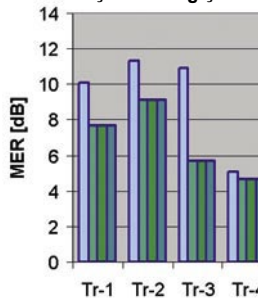

Şekil 2: Değişik test