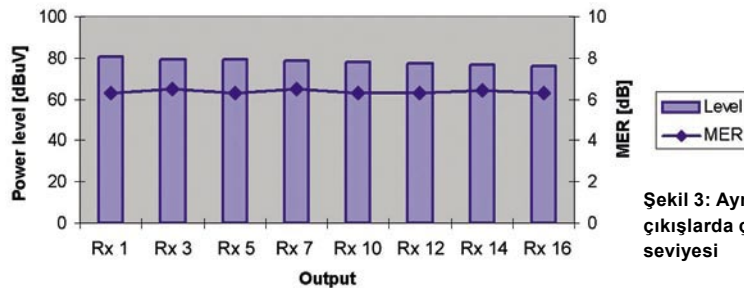

VSAT ANTENNA TVRO SYSTEM

Intelsat /GVF Type Approved

- Reliable Communications
- Rapid Communications
- Remote Communications

AZURE SHINE INTERNATIONAL INC.

No. 1000, Gwang Fu Road, Pa Teh City, Taoyuan, 33455 Taiwan, R.O.C.
Http:// www.azureshine.com.tw/ E-mail: azure.shine@azureshine.com.tw
Tel: 886-3-3611393 Fax: 886-3-3615877

Please visit us at IBC 2007 Booth No. H2-343 & TAITRONICS AUTUMN from 9 to 13 OCT. 2007 in Taipei, Taiwan

Uzman Görüşü

+

SPAUN'un SMS 91609 modeli yüksek kaliteli profesyonel bir çözüm. Yalnızca 2 uydudan sinyal almak isteyen ve görünür gelecekte daha fazlasını istemeyen kullanıcı grupları için son derece uygun. Çokluşalterin tasarımı basit ve kolayca kurulabiliyor. Uydu çıkış kazancı ve karasal çıkış kaybı değerleri oldukça iyi. 16 çıkışın tümü birbirine özdeş bir performansa sahip.

-

İzlemek istediğiniz uyduların sinyali çok güçlü değilse, çokluşalter kullanımı nedeniyle doğabilecek sinyal kayıplarından kaçınabilmek için büyük çanaklar kullanmanız yerinde olur.

st sinyallerinde giriş ve çıkış MER değerleri

Şekil 3: Aynı sinyal için değişik çıkışlarda çıkış gücü ve MER seviyesi

TECHNIC

DATA

Manufacturer	SPAUN Electronic, Byk-Gulden-Str. 22 D-78224 Singen, Germany
Webpage	www.spaun.de
E-mail	info@spaun.de
Phone	+49 (0) 7731-86730
Fax	+49 (0) 7731-64202
Model	SMS 91609 NF
Function	Multiswitch with embedded power supply
Inputs	8 LNB + 1 terrestrial
Receiver outputs	16
Cascade outputs	none
Input frequency	950~2200 MHz (Sat.) and 5~862 MHz (Terr.)
IF tap gain	-2~+4 dB
Terrestrial tap loss	10~11 dB
Isolation between satellite inputs	> 30 dB
Remote power supply	700 mA per LNB
Power supply	100~240 V / 50~60 Hz 36 W max.
Operating temperature range	-20... + 50° C/dry indoor use