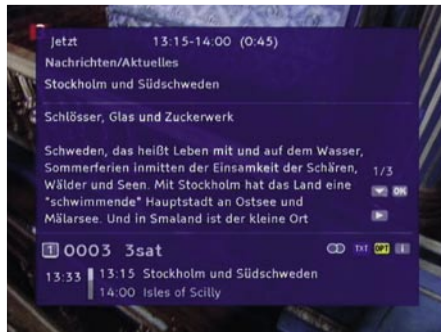

3sat program rehberi |