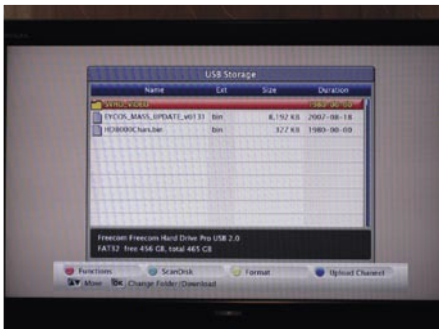

Sabit disk gezgini |