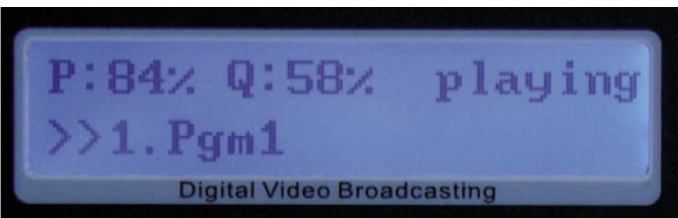

Pgm1 kanalı yayındayken |