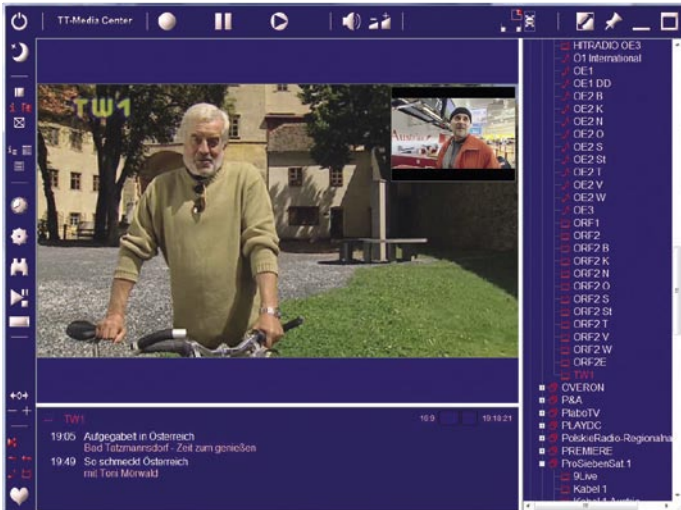

Resim içinde Resim |

TECHNIC

DATA

Distributor	DVB-Shop, Deutschland
Tel.	+49-34954/31960
Fax	+49-34954/49233
Website	www.dvbshop.net
E-Mail	webmaster@dvbshop.net
Model	TechnoTrend S2-3650CI
Function	USB box for reception of DVB and DVB-S2 in SDTV/HDTV
Channel Memory	unlimited
Satellites	93
Symbolrate	4-45 Ms/sec.
SCPC Compatible	yes (starting at 1.6 Ms/sec. in our test)
USALS	no
DiSEqC	1.0
EPG	yes
C/Ku-Band Compatible:	yes